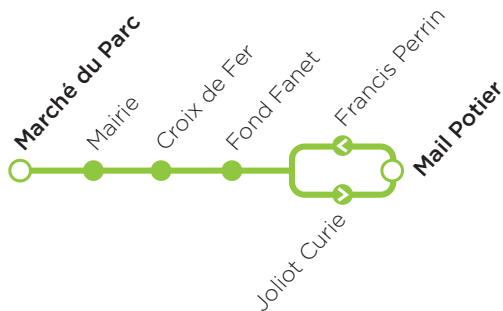

Navette

M

MARCHÉ DU PARC - MAIL POTIER

Navette

O

GIF-SUR-YVETTE (Circulaire)

PLAN DE LIGNES ET HORAIRES
à partir de juin 2024

M O

GIF-SUR-YVETTE

C'est nouveau !
Nouveaux circuits et nouveaux horaires !

LA NAVETTE

EN LIBRE ACCÈS

La Communauté d'agglomération Paris-Saclay et vos communes mettent à votre disposition une **navette en libre accès**.
Elle assure la desserte des principaux commerces et services de votre commune, en complément des lignes de bus.

SUIVEZ VOTRE NAVETTE EN TEMPS RÉEL !
Téléchargez l'appli **Zenbus** sur **IOS** ou **Android**

INFORMATIONS ET RÉCLAMATIONS
sur paris-saclay.com/navettes ou au **01 69 35 66 85**

M Dimanche

DIRECTION MARCHÉ DU PARC