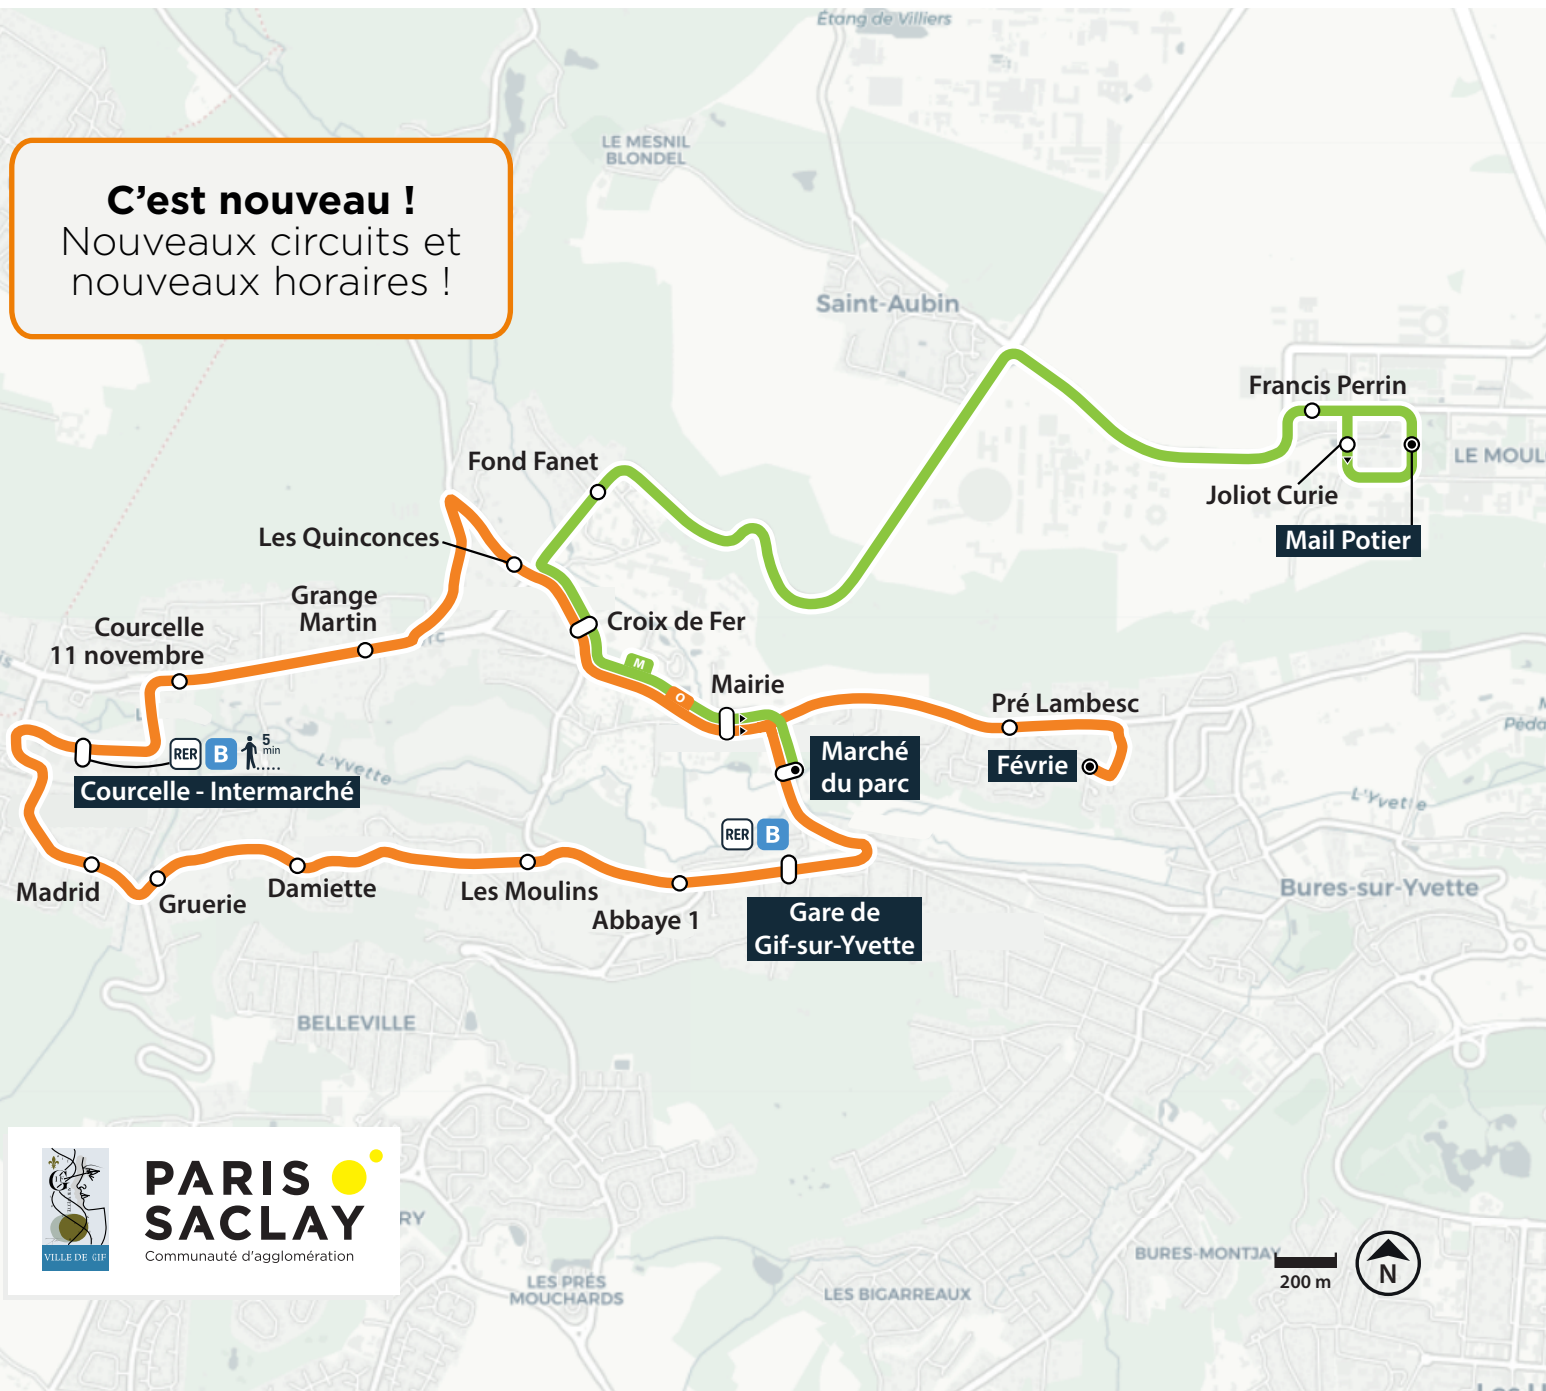

Navette

M

MARCHÉ DU PARC - MAIL POTIER

Navette

O

GIF-SUR-YVETTE (Circulaire)

PLAN DE LIGNES ET HORAIRES
à partir de juin 2024

M O

GIF-SUR-YVETTE

C'est nouveau !
Nouveaux circuits et nouveaux horaires !

LA NAVETTE

EN LIBRE ACCÈS

La Communauté d'agglomération Paris-Saclay et vos communes mettent à votre disposition une **navette en libre accès**.
Elle assure la desserte des principaux commerces et services de votre commune, en complément des lignes de bus.