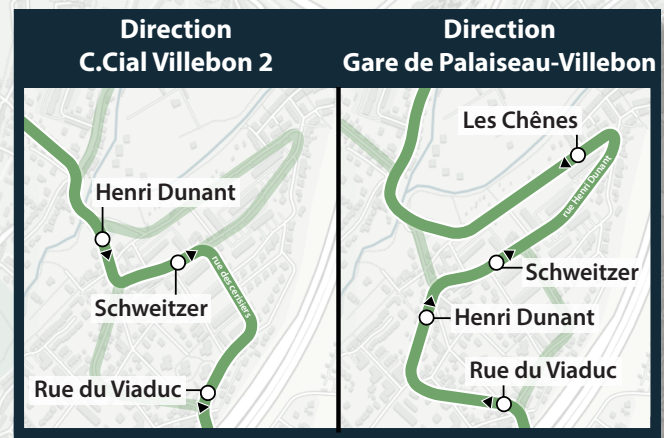

Navette

D

GARE DE PALAISEAU-VILLEBON - C.CIAL VILLEBON 2

Navette

L

GARE DE LOZÈRE - C.CIAL VILLEBON 2

PLAN DES LIGNES ET HORAIRES
à partir du 9 septembre 2023

D L

VILLEBON-SUR-YVETTE

Nouveau :
La Navette évolue en
2 circuits à partir du
9 septembre 2023 !

La Communauté d'agglomération Paris-Saclay et votre commune mettent à votre disposition une **navette en libre accès**.
Elle assure la desserte des principaux commerces et services de votre commune, en complément des lignes de bus.

DIRECTION GARE DE PALAISEAU-VILLEBON

C.Cial Villebon 2	09:11	10:56	12:31	14:06	15:41	17:26	19:01	20:36
Baron de Nivière	09:14	10:59	12:34	14:09	15:44	17:29	19:04	20:39
Pierre Longue	09:16	11:01	12:36	14:11	15:46	17:31	19:06	20:41
Rue du Viaduc	09:19	11:04	12:39	14:14	15:49	17:34	19:09	20:44
Henri Dunant	09:20	11:05	12:40	14:15	15:50	17:35	19:10	20:45
Schweitzer	09:21	11:06	12:41	14:16	15:51	17:36	19:11	20:46
Les Chênes	09:23	11:08	12:43	14:18	15:53	17:38	19:13	20:48
Stade - Piscine	09:26	11:11	12:46	14:21	15:56	17:41	19:16	20:51
Gare de Palaiseau - Villebon	09:29	11:14	12:49	14:24	15:59	17:44	19:19	20:54

DIRECTION GARE DE LOZÈRE

C.Cial Villebon 2	09:51	11:36	13:11	14:46	16:21	18:06	19:41	21:16
Baron de Nivière	09:52	11:37	13:12	14:47	16:22	18:07	19:42	21:17
Pierre Longue	09:53	11:38	13:13	14:48	16:23	18:08	19:43	21:18
Rue du Viaduc	09:55	11:40	13:15	14:50	16:25	18:10	19:45	21:20
Les Foulons	09:58	11:43	13:18	14:53	16:28	18:13	19:48	21:23
MJC Bobby Lapointe	10:00	11:45	13:20	14:55	16:30	18:15	19:50	21:25
Résidence du Parc - Mairie	10:02	11:47	13:22	14:57	16:32	18:17	19:52	21:27
Les Casseaux	10:04	11:49	13:24	14:59	16:34	18:19	19:54	21:29
Place des Suisses	10:05	11:50	13:25	15:00	16:35	18:20	19:55	21:30
Av. du Général de Gaulle	10:06	11:51	13:26	15:01	16:36	18:21	19:56	21:31
Cimetière d'Orsay	10:09	11:54	13:29	15:04	16:39	18:24	19:59	21:34
Stade de Rugby	10:12	11:57	13:32	15:07	16:42	18:27	20:02	21:37
Gare de Lozère	10:15	12:00	13:35	15:10	16:45	18:30	20:05	21:40