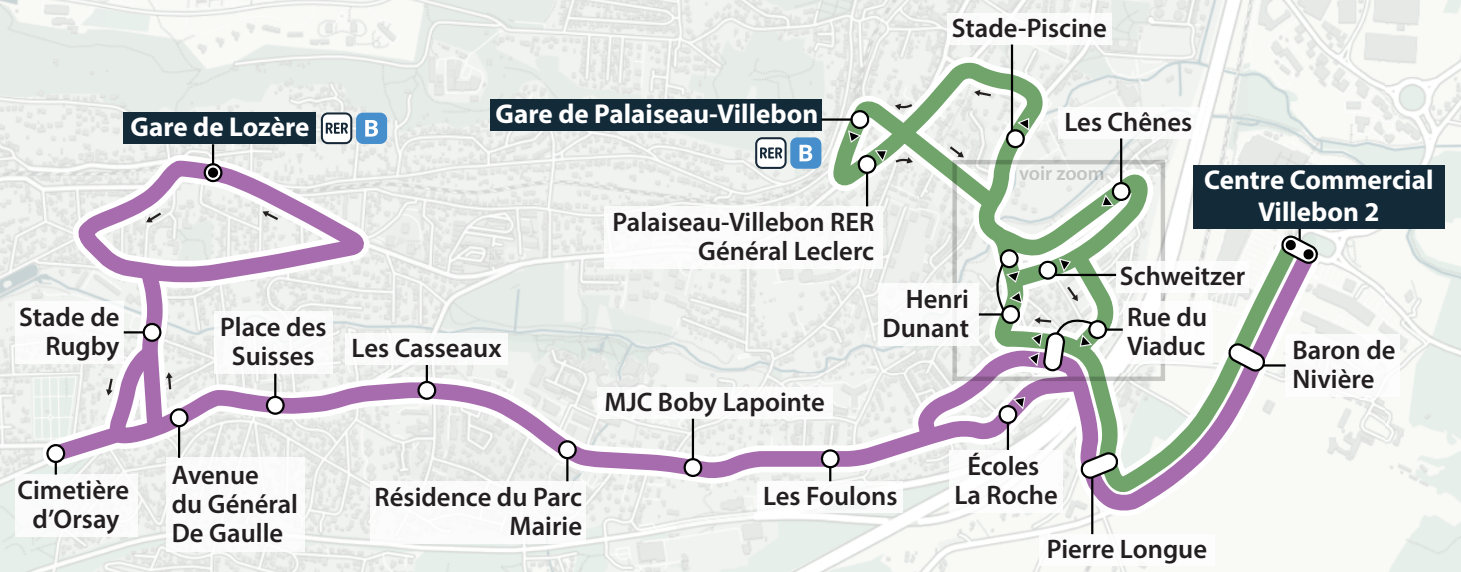

Navette

D

GARE DE PALAISEAU-VILLEBON - C.CIAL VILLEBON 2

Navette

L

GARE DE LOZÈRE - C.CIAL VILLEBON 2

PLAN DES LIGNES ET HORAIRES
à partir du 9 septembre 2023

D L

VILLEBON-SUR-YVETTE

Nouveau :
La Navette évolue en
2 circuits à partir du
9 septembre 2023 !

La Communauté d'agglomération Paris-Saclay et votre commune mettent à votre disposition une **navette en libre accès**.
Elle assure la desserte des principaux commerces et services de votre commune, en complément des lignes de bus.

DIRECTION GARE DE PALAISEAU-VILLEBON

C.Cial Villebon 2	09:11	10:56	12:31	14:06	15:41	17:26	19:01	20:36
Baron de Nivière	09:14	10:59	12:34	14:09	15:44	17:29	19:04	20:39
Pierre Longue	09:16	11:01	12:36	14:11	15:46	17:31	19:06	20:41
Rue du Viaduc	09:19	11:04	12:39	14:14	15:49	17:34	19:09	20:44
Henri Dunant	09:20	11:05	12:40	14:15	15:50	17:35	19:10	20:45
Schweitzer	09:21	11:06	12:41	14:16	15:51	17:36	19:11	20:46
Les Chênes	09:23	11:08	12:43	14:18	15:53	17:38	19:13	20:48
Stade - Piscine	09:26	11:11	12:46	14:21	15:56	17:41	19:16	20:51
Gare de Palaiseau - Villebon	09:29	11:14	12:49	14:24	15:59	17:44	19:19	20:54

DIRECTION GARE DE LOZÈRE

C.Cial Villebon 2	09:51	11:36	13:11	14:46	16:21	18:06	19:41	21:16
Baron de Nivière	09:52	11:37	13:12	14:47	16:22	18:07	19:42	21:17
Pierre Longue	09:53	11:38	13:13	14:48	16:23	18:08	19:43	21:18
Rue du Viaduc	09:55	11:40	13:15	14:50	16:25	18:10	19:45	21:20
Les Foulons	09:58	11:43	13:18	14:53	16:28	18:13	19:48	21:23
MJC Bobby Lapointe	10:00	11:45	13:20	14:55	16:30	18:15	19:50	21:25
Résidence du Parc - Mairie	10:02	11:47	13:22	14:57	16:32	18:17	19:52	21:27
Les Casseaux	10:04	11:49	13:24	14:59	16:34	18:19	19:54	21:29
Place des Suisses	10:05	11:50	13:25	15:00	16:35	18:20	19:55	21:30
Av. du Général de Gaulle	10:06	11:51	13:26	15:01	16:36	18:21	19:56	21:31
Cimetière d'Orsay	10:09	11:54	13:29	15:04	16:39	18:24	19:59	21:34
Stade de Rugby	10:12	11:57	13:32	15:07	16:42	18:27	20:02	21:37
Gare de Lozère	10:15	12:00	13:35	15:10	16:45	18:30	20:05	21:40