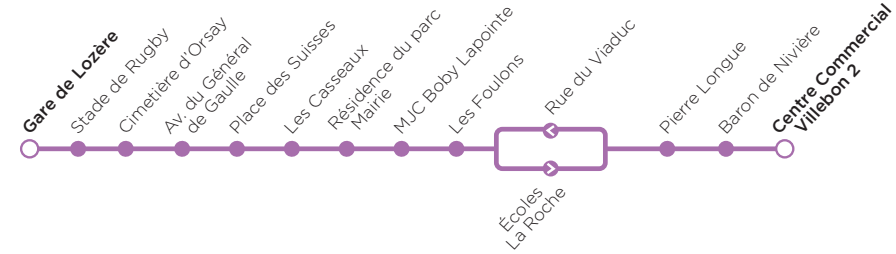

VILLEBON-SUR-YVETTE

Nouveau :
La Navette évolue en
2 circuits à partir du
9 septembre 2023 !

La Communauté d'agglomération Paris-Saclay et votre commune mettent à votre disposition une **navette en libre accès**.
Elle assure la desserte des principaux commerces et services de votre commune, en complément des lignes de bus.

SUIVEZ VOTRE NAVETTE EN TEMPS RÉEL !
Téléchargez l'appli **Zenbus** sur **IOS** ou **Android**

INFORMATIONS ET RÉCLAMATIONS
sur paris-saclay.com/navettes
ou au **01 69 35 66 85**

LA VILLE ET L'AGGLO VOUS TRANSPORTENT

Navettes équipées de rampes d'accès pour les personnes à mobilité réduite. Demandez au conducteur le déploiement de la rampe !

Nouveau :
La Navette évolue en 2 circuits à partir du 9 septembre 2023 !

D Samedi

DIRECTION GARE DE PALAISEAU-VILLEBON

C.Cial Villebon 2	09:11	10:56	12:31	14:06	15:41	17:26	19:01	20:36
Baron de Nivière	09:14	10:59	12:34	14:09	15:44	17:29	19:04	20:39
Pierre Longue	09:16	11:01	12:36	14:11	15:46	17:31	19:06	20:41
Rue du Viaduc	09:19	11:04	12:39	14:14	15:49	17:34	19:09	20:44
Henri Dunant	09:20	11:05	12:40	14:15	15:50	17:35	19:10	20:45
Schweitzer	09:21	11:06	12:41	14:16	15:51	17:36	19:11	20:46
Les Chênes	09:23	11:08	12:43	14:18	15:53	17:38	19:13	20:48
Stade - Piscine	09:26	11:11	12:46	14:21	15:56	17:41	19:16	20:51
Gare de Palaiseau - Villebon	09:29	11:14	12:49	14:24	15:59	17:44	19:19	20:54