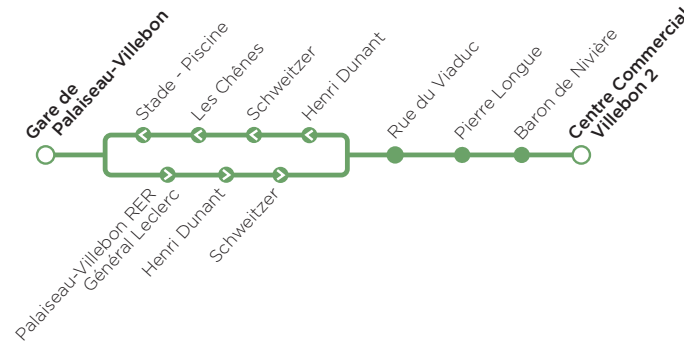

VILLEBON-SUR-YVETTE

Nouveau :
La Navette évolue en
2 circuits à partir du
9 septembre 2023 !

La Communauté d'agglomération Paris-Saclay et votre commune mettent à votre disposition une **navette en libre accès**.
Elle assure la desserte des principaux commerces et services de votre commune, en complément des lignes de bus.

SUIVEZ VOTRE NAVETTE EN TEMPS RÉEL !
Téléchargez l'appli **Zenbus** sur **IOS** ou **Android**

INFORMATIONS ET RÉCLAMATIONS
sur paris-saclay.com/navettes
ou au **01 69 35 66 85**

LA VILLE ET L'AGGLO VOUS TRANSPORTENT

Navettes équipées de rampes d'accès pour les personnes à mobilité réduite. Demandez au conducteur le déploiement de la rampe !

Nouveau :
La Navette évolue en 2 circuits à partir du 9 septembre 2023 !

D Samedi

DIRECTION GARE DE PALAISEAU-VILLEBON

C.Cial Villebon 2	09:11	10:56	12:31	14:06	15:41	17:26	19:01	20:36
Baron de Nivière	09:14	10:59	12:34	14:09	15:44	17:29	19:04	20:39
Pierre Longue	09:16	11:01	12:36	14:11	15:46	17:31	19:06	20:41
Rue du Viaduc	09:19	11:04	12:39	14:14	15:49	17:34	19:09	20:44
Henri Dunant	09:20	11:05	12:40	14:15	15:50	17:35	19:10	20:45
Schweitzer	09:21	11:06	12:41	14:16	15:51	17:36	19:11	20:46
Les Chênes	09:23	11:08	12:43	14:18	15:53	17:38	19:13	20:48
Stade - Piscine	09:26	11:11	12:46	14:21	15:56	17:41	19:16	20:51
Gare de Palaiseau - Villebon	09:29	11:14	12:49	14:24	15:59	17:44	19:19	20:54