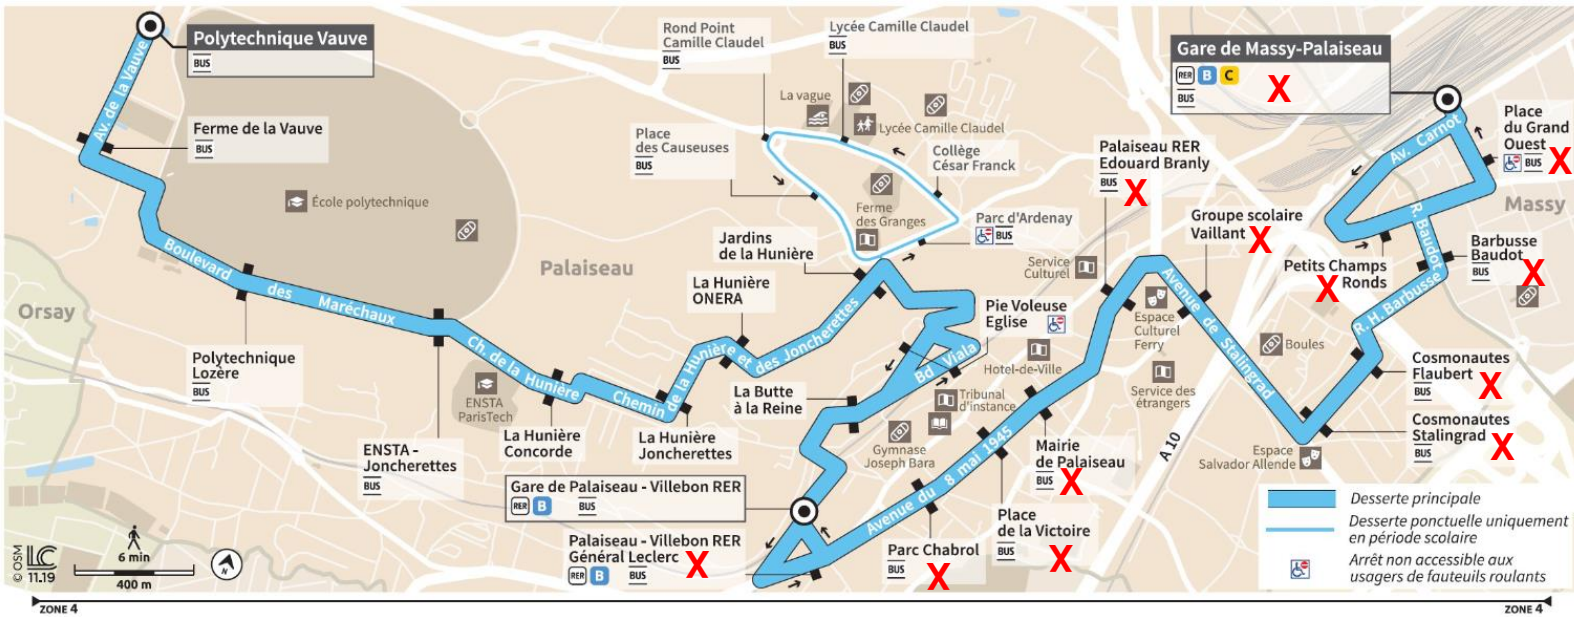

BUS **14**

PERTURBATIONS

Le 22 juillet 2024 de 9h à 13h

En raison du passage de la flamme olympique dans la commune de Palaiseau, votre ligne est limitée à la gare de Palaiseau- Villebon.

Tous les arrêts entre la gare de Palaiseau - Villebon Général Leclerc et la gare de Massy-Palaiseau ne sont plus desservis dans les deux sens de circulation.

Due to the passing of the Olympic flame in the town of Palaiseau, your line is limited to Palaiseau-Villebon station.

All stops between Palaiseau - Villebon Général Leclerc station and Massy-Palaiseau station are no longer served in both directions of traffic.

Debido al paso de la llama olímpica en la localidad de Palaiseau, su línea se limita a la estación Palaiseau-Villebon.

Todas las paradas entre la estación Palaiseau - Villebon Général Leclerc y la estación Massy-Palaiseau ya no están disponibles en ambos sentidos de circulación.