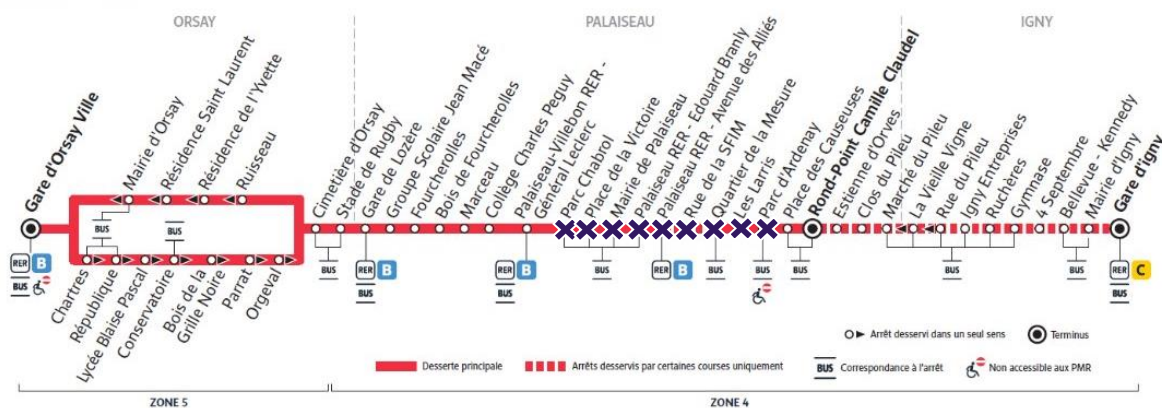

PARIS 2024

BUS

1

PERTURBATIONS

LE 22 JUILLET 2024 de 8h45 à 13h00

En raison du passage de la flamme olympique, votre ligne est déviée entre les arrêts Palaiseau-Villebon RER – Général Leclerc et Place des Causeuses.

Durant cette période, l'arrêt Palaiseau-Villebon RER – Général Leclerc est reporté à l'arrêt Gare de Palaiseau-Villebon RER en direction de la Gare d'Orsay-Ville uniquement.

Tous les arrêts de « Parc Chabrol » jusqu'à « Parc d'Ardenay » ne sont plus desservis dans les deux sens de circulation.

Veillez-vous reporter aux arrêts : « la Pie Voleuse » et « la Butte à la Reine » sur la ligne 14.

Your line is diverted between stops Palaiseau-Villebon RER – Général Leclerc and Place des Causeuses on the 22th July 2024.

Tu línea se desvía entre las paradas Palaiseau-Villebon RER – Général Leclerc y Place des Causeuses el 22 de Julio de 2024.

Merci de votre compréhension.

Horaires donnés à titre indicatif et soumis aux restrictions de circulations.