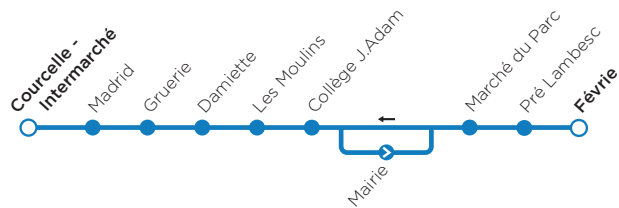

M Dimanche

DIRECTION MARCHÉ DU PARC

Mail Potier	08:58	09:28	09:58	10:28	10:58	11:28	11:58	12:28	12:58
Francis Perrin	09:00	09:30	10:00	10:30	11:00	11:30	12:00	12:30	13:00
Fond Fanet	09:08	09:38	10:08	10:38	11:08	11:38	12:08	12:38	13:08
Croix de Fer	09:09	09:39	10:09	10:39	11:09	11:39	12:09	12:39	13:09
Mairie	09:11	09:41	10:11	10:41	11:11	11:41	12:11	12:41	13:11
Marché du Parc	09:12	09:42	10:12	10:42	11:12	11:42	12:12	12:42	13:12

DIRECTION MAIL POTIER

Marché du Parc	09:15	09:45	10:15	10:45	11:15	11:45	12:15	12:45	13:15
Croix de Fer	09:18	09:48	10:18	10:48	11:18	11:48	12:18	12:48	13:18
Fond Fanet	09:19	09:49	10:19	10:49	11:19	11:49	12:19	12:49	13:19
Francis Perrin	09:26	09:56	10:26	10:56	11:26	11:56	12:26	12:56	13:26
Joliot Curie	09:27	09:57	10:27	10:57	11:27	11:57	12:27	12:57	13:27
Mail Potier	09:28	09:58	10:28	10:58	11:28	11:58	12:28	12:58	13:28

Aucun service le 1er mai.

N Mercredi

DIRECTION COURCELLE - INTERMARCHÉ

Février	09:00	09:40	10:20	11:00	11:40	12:20	-	14:40	15:20	16:00	16:40
Pré Lambesc	09:03	09:43	10:23	11:03	11:43	12:23	-	14:43	15:23	16:03	16:43
Marché du Parc	09:07	09:47	10:27	11:07	11:47	12:27	-	14:47	15:27	16:07	16:47
Collège J Adam	09:09	09:49	10:29	11:09	11:49	12:29	-	14:49	15:29	16:09	16:49
Les Moulins	09:11	09:51	10:31	11:11	11:51	12:31	-	14:51	15:31	16:11	16:51
Damiette	09:13	09:53	10:33	11:13	11:53	12:33	-	14:53	15:33	16:13	16:53
Gruerie	09:14	09:54	10:34	11:14	11:54	12:34	-	14:54	15:34	16:14	16:54
Madrid	09:15	09:55	10:35	11:15	11:55	12:35	-	14:55	15:35	16:15	16:55
Courcelle - Intermarché	09:17	09:57	10:37	11:17	11:57	12:37	-	14:57	15:37	16:17	16:57

DIRECTION FÉVRIE

Courcelle - Intermarché	09:20	10:00	10:40	11:20	12:00	-	14:20	15:00	15:40	16:20	17:00
Madrid	09:23	10:03	10:43	11:23	12:03	-	14:23	15:03	15:43	16:23	17:03
Gruerie	09:24	10:04	10:44	11:24	12:04	-	14:24	15:04	15:44	16:24	17:04
Damiette	09:26	10:06	10:46	11:26	12:06	-	14:26	15:06	15:46	16:26	17:06
Les Moulins	09:28	10:08	10:48	11:28	12:08	-	14:28	15:08	15:48	16:28	17:08
Collège J Adam	09:29	10:09	10:49	11:29	12:09	-	14:29	15:09	15:49	16:29	17:09
Mairie	09:31	10:11	10:51	11:31	12:11	-	14:31	15:11	15:51	16:31	17:11
Marché du Parc	09:32	10:12	10:52	11:32	12:12	-	14:32	15:12	15:52	16:32	17:12
Pré Lambesc	09:34	10:14	10:54	11:34	12:14	-	14:34	15:14	15:54	16:34	17:14
Février	09:36	10:16	10:56	11:36	12:16	-	14:36	15:16	15:56	16:36	17:16

Aucun service le 1er mai.

O Mercredi

DIRECTION HACQUIÈRE - MONTAIGNE