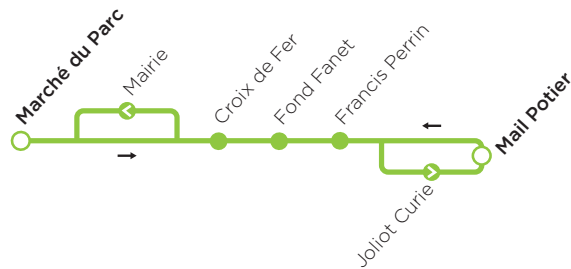

COURCELLE-INTERMARCHÉ - HACQUINIÈRE-MONTAIGNE

PLAN DE LIGNES ET HORAIRES
à partir de mars 2023

M N O
GIF-SUR-YVETTE

LA NAVETTE

EN LIBRE ACCÈS

PARIS SAACLAY
Communauté d'agglomération

La Communauté d'agglomération Paris-Saclay et vos communes mettent à votre disposition une **navette en libre accès**.

Elle assure la desserte des principaux commerces et services de votre commune, en complément des lignes de bus.

SUIVEZ VOTRE NAVETTE EN TEMPS RÉEL !

Téléchargez l'appli **Zenbus** sur **IOS** ou **Android**

INFORMATIONS ET RÉCLAMATIONS

sur paris-saclay.com/navettes ou au **01 69 35 66 85**

M Dimanche

DIRECTION MARCHÉ DU PARC

Mail Potier	08:58	09:28	09:58	10:28	10:58	11:28	11:58	12:28	12:58
Francis Perrin	09:00	09:30	10:00	10:30	11:00	11:30	12:00	12:30	13:00
Fond Fanet	09:08	09:38	10:08	10:38	11:08	11:38	12:08	12:38	13:08
Croix de Fer	09:09	09:39	10:09	10:39	11:09	11:39	12:09	12:39	13:09
Mairie	09:11	09:41	10:11	10:41	11:11	11:41	12:11	12:41	13:11
Marché du Parc	09:12	09:42	10:12	10:42	11:12	11:42	12:12	12:42	13:12