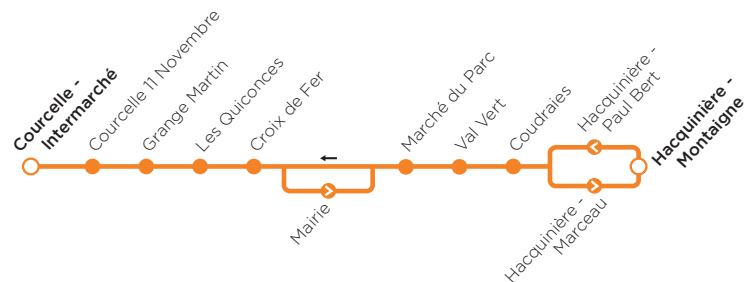

M Dimanche

DIRECTION MARCHÉ DU PARC

Mail Potier	08:58	09:28	09:58	10:28	10:58	11:28	11:58	12:28	12:58
Francis Perrin	09:00	09:30	10:00	10:30	11:00	11:30	12:00	12:30	13:00
Fond Fanet	09:08	09:38	10:08	10:38	11:08	11:38	12:08	12:38	13:08
Croix de Fer	09:09	09:39	10:09	10:39	11:09	11:39	12:09	12:39	13:09
Mairie	09:11	09:41	10:11	10:41	11:11	11:41	12:11	12:41	13:11
Marché du Parc	09:12	09:42	10:12	10:42	11:12	11:42	12:12	12:42	13:12

DIRECTION MAIL POTIER

Marché du Parc	09:15	09:45	10:15	10:45	11:15	11:45	12:15	12:45	13:15
Croix de Fer	09:18	09:48	10:18	10:48	11:18	11:48	12:18	12:48	13:18
Fond Fanet	09:19	09:49	10:19	10:49	11:19	11:49	12:19	12:49	13:19
Francis Perrin	09:26	09:56	10:26	10:56	11:26	11:56	12:26	12:56	13:26
Joliot Curie	09:27	09:57	10:27	10:57	11:27	11:57	12:27	12:57	13:27
Mail Potier	09:28	09:58	10:28	10:58	11:28	11:58	12:28	12:58	13:28

Aucun service le 1er mai.

N Mercredi

DIRECTION COURCELLE - INTERMARCHÉ

Février	09:00	09:40	10:20	11:00	11:40	12:20	-	14:40	15:20	16:00	16:40
Pré Lambesc	09:03	09:43	10:23	11:03	11:43	12:23	-	14:43	15:23	16:03	16:43
Marché du Parc	09:07	09:47	10:27	11:07	11:47	12:27	-	14:47	15:27	16:07	16:47
Collège J Adam	09:09	09:49	10:29	11:09	11:49	12:29	-	14:49	15:29	16:09	16:49
Les Moulins	09:11	09:51	10:31	11:11	11:51	12:31	-	14:51	15:31	16:11	16:51
Damiette	09:13	09:53	10:33	11:13	11:53	12:33	-	14:53	15:33	16:13	16:53
Gruerie	09:14	09:54	10:34	11:14	11:54	12:34	-	14:54	15:34	16:14	16:54
Madrid	09:15	09:55	10:35	11:15	11:55	12:35	-	14:55	15:35	16:15	16:55
Courcelle - Intermarché	09:17	09:57	10:37	11:17	11:57	12:37	-	14:57	15:37	16:17	16:57

DIRECTION FÉVRIE

Courcelle - Intermarché	09:20	10:00	10:40	11:20	12:00	-	14:20	15:00	15:40	16:20	17:00
Madrid	09:23	10:03	10:43	11:23	12:03	-	14:23	15:03	15:43	16:23	17:03
Gruerie	09:24	10:04	10:44	11:24	12:04	-	14:24	15:04	15:44	16:24	17:04
Damiette	09:26	10:06	10:46	11:26	12:06	-	14:26	15:06	15:46	16:26	17:06
Les Moulins	09:28	10:08	10:48	11:28	12:08	-	14:28	15:08	15:48	16:28	17:08
Collège J Adam	09:29	10:09	10:49	11:29	12:09	-	14:29	15:09	15:49	16:29	17:09
Mairie	09:31	10:11	10:51	11:31	12:11	-	14:31	15:11	15:51	16:31	17:11
Marché du Parc	09:32	10:12	10:52	11:32	12:12	-	14:32	15:12	15:52	16:32	17:12
Pré Lambesc	09:34	10:14	10:54	11:34	12:14	-	14:34	15:14	15:54	16:34	17:14
Février	09:36	10:16	10:56	11:36	12:16	-	14:36	15:16	15:56	16:36	17:16

Aucun service le 1er mai.

O Mercredi

DIRECTION HACQUIÈRE - MONTAIGNE