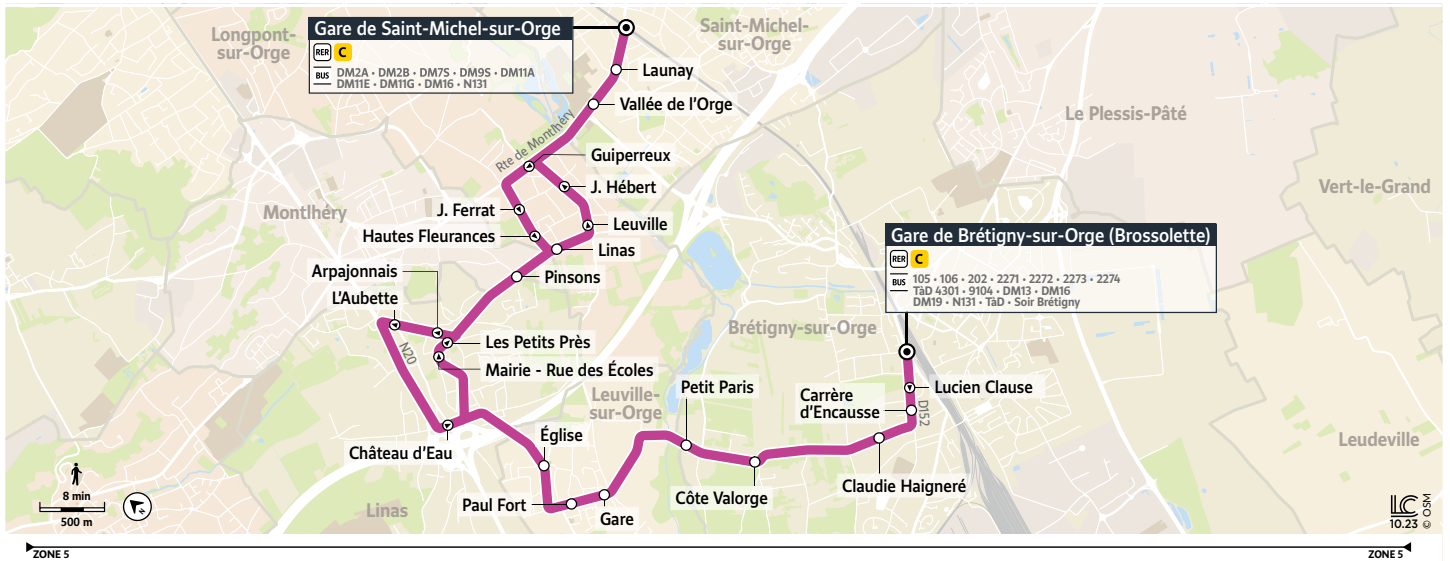

DM9

BRÉTIGNY-SUR-ORGE Gare → SAINT-MICHEL-SUR-ORGE Gare

Horaires valables du 8 janvier au 7 juillet 2024

		Du lundi au vendredi												
BRÉTIGNY-SUR-ORGE	Gare de Brétigny Brossolette	6:24	6:54	7:24	7:54	8:24	8:54	16:20	16:50	17:20	17:50	18:20	18:50	19:20
	Lucien Clause	6:27	6:57	7:27	7:57	8:27	8:57	16:23	16:53	17:23	17:53	18:23	18:53	19:23
	Carrère d'Encausse	6:29	6:59	7:29	7:59	8:29	8:59	16:25	16:55	17:25	17:55	18:25	18:55	19:25
	Claudie Haignéré	6:33	7:03	7:33	8:03	8:33	9:03	16:29	16:59	17:29	17:59	18:29	18:59	19:29
	Côte Valorge	6:35	7:05	7:35	8:05	8:35	9:05	16:31	17:01	17:31	18:01	18:31	19:01	19:31
	Petit Paris	6:37	7:07	7:37	8:07	8:37	9:07	16:33	17:03	17:33	18:03	18:33	19:03	19:33
LEUVILLE-SUR-ORGE	Gare	6:39	7:09	7:39	8:09	8:39	9:09	16:35	17:05	17:35	18:05	18:35	19:05	19:35
	Paul Fort	6:40	7:10	7:40	8:10	8:40	9:10	16:36	17:06	17:36	18:06	18:36	19:06	19:36
	Eglise	6:41	7:11	7:41	8:11	8:41	9:11	16:37	17:07	17:37	18:07	18:37	19:07	19:37
LINAS	Château d'Eau	6:44	7:14	7:44	8:14	8:44	9:14	16:40	17:10	17:40	18:10	18:40	19:10	19:40
	Mairie - Rue des Ecoles	6:46	7:16	7:46	8:16	8:46	9:16	16:42	17:12	17:42	18:12	18:42	19:12	19:42
	Petits Prés	6:47	7:17	7:47	8:17	8:47	9:17	16:43	17:13	17:43	18:13	18:43	19:13	19:43
	Pinsons	6:48	7:18	7:48	8:18	8:48	9:18	16:44	17:14	17:44	18:14	18:44	19:14	19:44
LONGPONT-SUR-ORGE	Linas	6:50	7:20	7:50	8:20	8:50	9:20	16:46	17:16	17:46	18:16	18:46	19:16	19:46
	Leuville	6:51	7:21	7:51	8:21	8:51	9:21	16:47	17:17	17:47	18:17	18:47	19:17	19:47
	Julien Hébert	6:52	7:22	7:52	8:22	8:52	9:22	16:48	17:18	17:48	18:18	18:48	19:18	19:48
SAINT-MICHEL-SUR-ORGE	Vallée de l'Orge	6:57	7:27	7:57	8:27	8:57	9:27	16:53	17:23	17:53	18:23	18:53	19:23	19:53
	Launay	6:58	7:28	7:58	8:28	8:58	9:28	16:54	17:24	17:54	18:24	18:54	19:24	19:54
	Gare de Saint-Michel-Sur-Orge	7:00	7:30	8:00	8:30	9:00	9:30	16:56	17:26	17:56	18:26	18:56	19:26	19:56

Aucun service samedi, dimanche et jours fériés

Les horaires sont calculés dans des conditions normales de circulation et sont sujets à des aléas.

TRANSDEV COEUR ESSONNE
1 av. de la Résistance - ZI de la Croix Blanche
91700 Sainte-Geneviève-des-Bois
iledefrance-mobilites.fr

@CoeurEs_IDFM
L'information en direct :
01 69 46 69 00
service gratuit + prix appel
Du lundi au samedi de 6h30 à 20h

Téléchargez gratuitement les applications :

île de France
mobilités