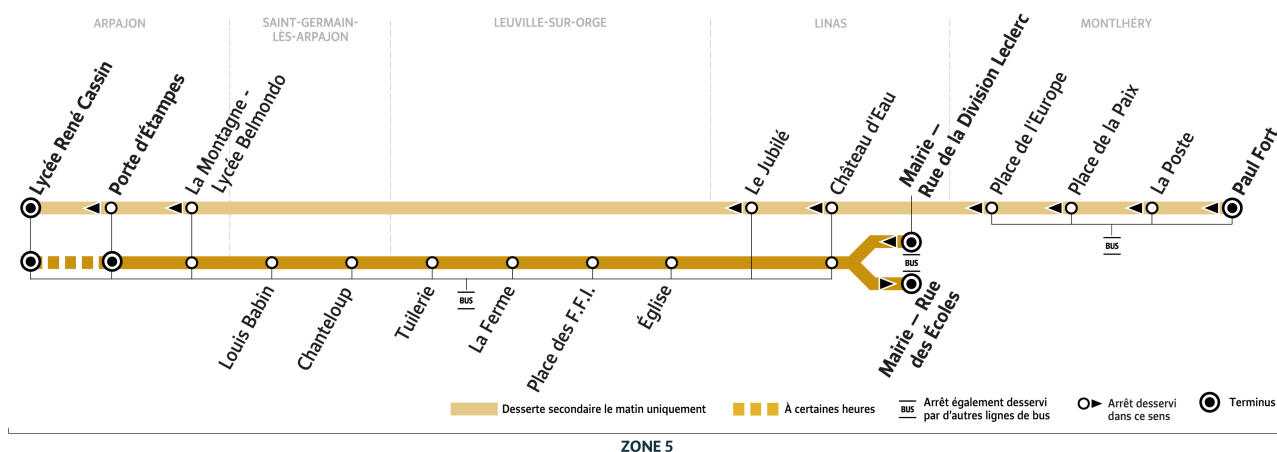

DM151S

Direction :
ARPAJON / LA NORVILLE
Lycée René Cassin

Horaires valables dès le 4 septembre 2023

		Du lundi au vendredi	
MONTLHÉRY	Paul Fort		7:42
	La Poste		7:49
	Place de la Paix		7:49
	Place de l'Europe		7:50
LINAS	Mairie	7:40	
	Château d'Eau	7:43	7:56
	Le Jubilé		7:59
LEUVILLE-SUR-ORGE	Église	7:47	
	Place des FFI	7:50	
SAINT-GERMAIN-LÈS-ARPAJON	La Ferme	7:54	
	Tuilerie	7:55	
	Chanteloup	7:56	
	Louis Babin	8:00	
ARPAJON	La Montagne	8:04	8:04
	Porte d'Étampes	8:09	8:09
LA NORVILLE	Lycée Cassin	8:15	8:15

Nos conducteurs s'efforcent de respecter les horaires indiqués.

AUCUN SERVICE LE WEEK-END ET LES JOURS FÉRIÉS

Cette ligne ne circule pas pendant les vacances scolaires de la zone C

@Saclay_IDFM

0 806 079 231
Du lundi au vendredi de 7h
à 21h et le samedi de 9h à
17h (sauf jours fériés)

iledefrance-mobilites.fr
Application disponible sur :

PARIS SACLAY
Communauté d'agglomération

île de France
mobilités

DM151S

Direction :

LINAS Mairie de Linas

Horaires valables dès le 4 septembre 2023

		Du lundi au vendredi			
LA NORVILLE	Lycée Cassin			16:45	17:40
ARPAJON	Porte d'Étampes	12:45	13:45	16:50	17:45
	La Montagne	12:47	13:47	16:53	17:48
SAINT-GERMAIN-LÈS-ARPAJON	Louis Babin	12:48	13:48	16:55	17:50
	Chanteloup	12:49	13:49	16:58	17:53
LEUVILLE-SUR-ORGE	Tuilerie	12:50	13:50	16:59	17:54
	La Ferme	12:51	13:51	17:01	17:56
	Place des FFI	12:52	13:52	17:03	17:58
	Église	12:53	13:53	17:05	18:00
LINAS	Château d'Eau	12:54	13:54	17:08	18:03
	Mairie	12:55	13:55	17:10	18:05