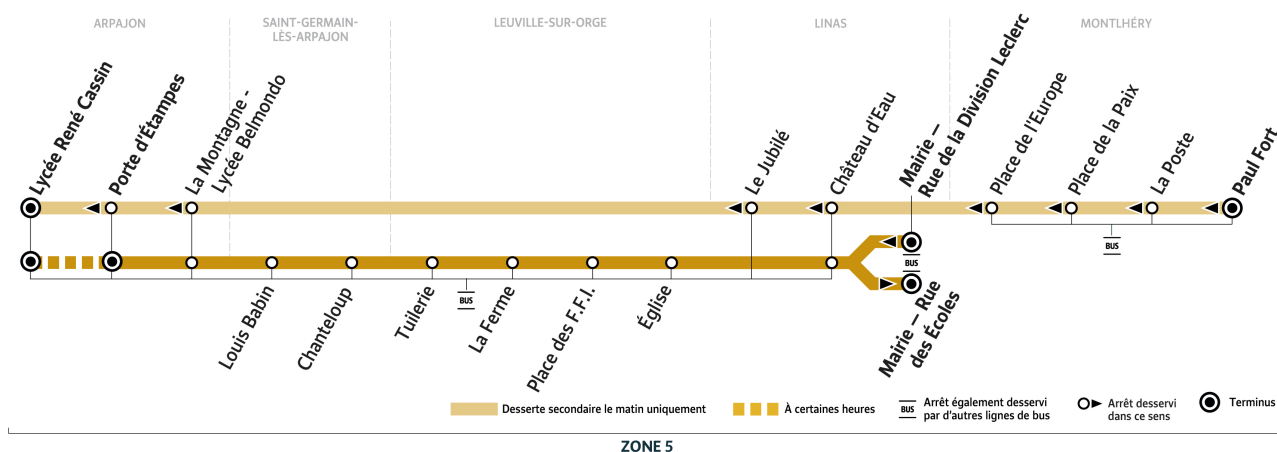

DM151S

Direction :
ARPAJON / LA NORVILLE
Lycée René Cassin

Horaires valables dès le 4 septembre 2023

		Du lundi au vendredi	
MONTLHÉRY	Paul Fort		7:42
	La Poste		7:49
	Place de la Paix		7:49
	Place de l'Europe		7:50
LINAS	Mairie	7:40	
	Château d'Eau	7:43	7:56
	Le Jubilé		7:59
LEUVILLE-SUR-ORGE	Église	7:47	
	Place des FFI	7:50	
SAINT-GERMAIN-LÈS-ARPAJON	La Ferme	7:54	
	Tuilerie	7:55	
	Chanteloup	7:56	
	Louis Babin	8:00	
ARPAJON	La Montagne	8:04	8:04
	Porte d'Étampes	8:09	8:09
LA NORVILLE	Lycée Cassin	8:15	8:15

Nos conducteurs s'efforcent de respecter les horaires indiqués.

AUCUN SERVICE LE WEEK-END ET LES JOURS FÉRIÉS

Cette ligne ne circule pas pendant les vacances scolaires de la zone C

@Saclay_IDFM

0 806 079 231
Du lundi au vendredi de 7h
à 21h et le samedi de 9h à
17h (sauf jours fériés)

iledefrance-mobilites.fr
Application disponible sur :

PARIS SACLAY
Communauté d'agglomération

île de France
mobilités

DM151S

Direction :

LINAS Mairie de Linas

Horaires valables dès le 4 septembre 2023

		Du lundi au vendredi			
LA NORVILLE	Lycée Cassin			16:45	17:40
ARPAJON	Porte d'Étampes	12:45	13:45	16:50	17:45
	La Montagne	12:47	13:47	16:53	17:48
SAINT-GERMAIN-LÈS-ARPAJON	Louis Babin	12:48	13:48	16:55	17:50
	Chanteloup	12:49	13:49	16:58	17:53
LEUVILLE-SUR-ORGE	Tuilerie	12:50	13:50	16:59	17:54
	La Ferme	12:51	13:51	17:01	17:56
	Place des FFI	12:52	13:52	17:03	17:58
	Église	12:53	13:53	17:05	18:00
LINAS	Château d'Eau	12:54	13:54	17:08	18:03
	Mairie	12:55	13:55	17:10	18:05

Note(s) de renvoi :

 : Circule du lundi au vendredi, en période scolaire uniquement

 : Circule le mercredi, en période scolaire uniquement

Nos conducteurs s'efforcent de respecter les horaires indiqués.

AUCUN SERVICE LE WEEK-END ET LES JOURS FÉRIÉS