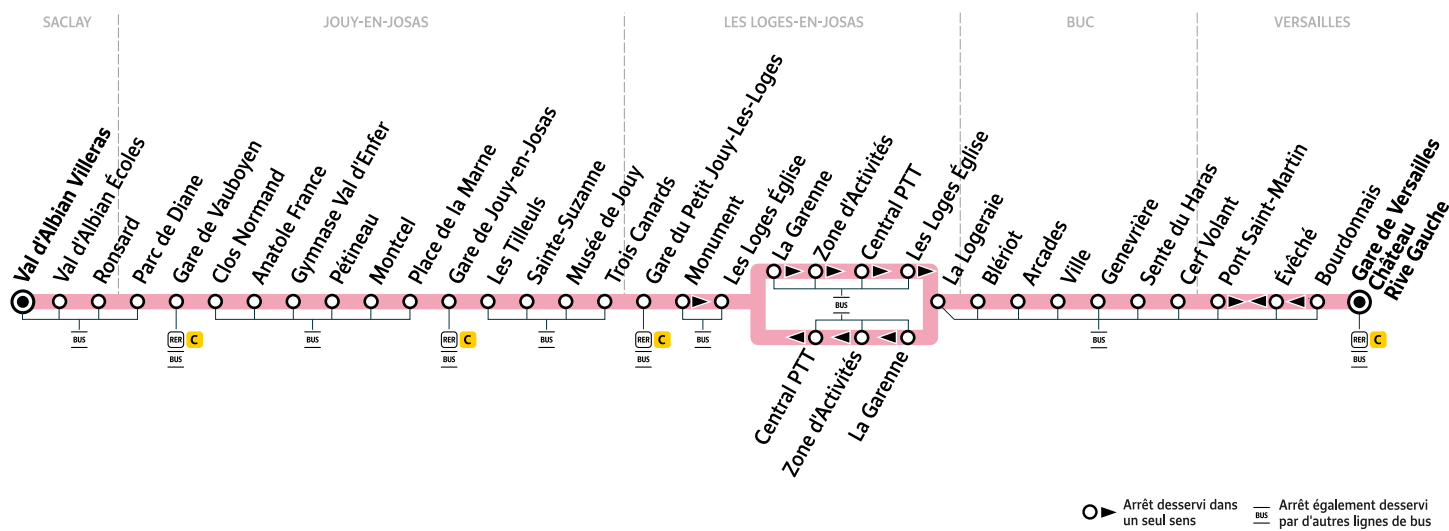

~~103~~

6173

SACLAY Val d'Albian Villeras

→ Gare de VERSAILLES Château Rive Gauche

Votre ligne 103 devient la ligne 6173 à partir du 4 septembre 2023
Horaires valables du lundi 4 septembre 2023 au vendredi 5 juillet 2024

		Du lundi au vendredi en période scolaire
SACLAY	Val d'Albian Villeras	7:17
	Val d'Albian Écoles	7:19
	Ronsard	7:20
JOUY-EN-JOSAS	Parc de Diane	7:22
	Gare de Vauboyen	7:23
	Clos Normand	7:25
	Anatole France	7:27
	Gymnase Val d'Enfer	7:28
	Péteineau	7:29
	Montcel	7:30
	Place de la Marne	7:30
	Gare du Petit Jouy-Les-Loges	7:31
	Les Tilleuls	7:32
	Sainte-Suzanne	7:32
	Musée de Jouy	7:34
	Trois Canards	7:35
Gare du Petit Jouy	7:36	
LES LOGES-EN-JOSAS	Monument	7:38
	Les Loges Église	7:39
	La Garenne	7:40
	Zone d'Activités	7:41
	Central PTT	7:42
BUC	La Logeraie	7:44
	Blériot	7:46
VERSAILLES	Arcades	7:49
	Ville	7:50
	Genevrière	7:53
	Sente du Haras	7:54
	Cerf Volant	7:55
VERSAILLES	Pont Saint-Martin	8:00
	Gare de Versailles Château Rive Gauche	8:04

~~103~~
6173

Gare de VERSAILLES Château Rive Gauche → SACLAY Val d'Albian Villeras

Votre ligne 103 devient la ligne 6173 à partir du 4 septembre 2023

Horaires valables du lundi 4 septembre 2023 au vendredi 5 juillet 2024