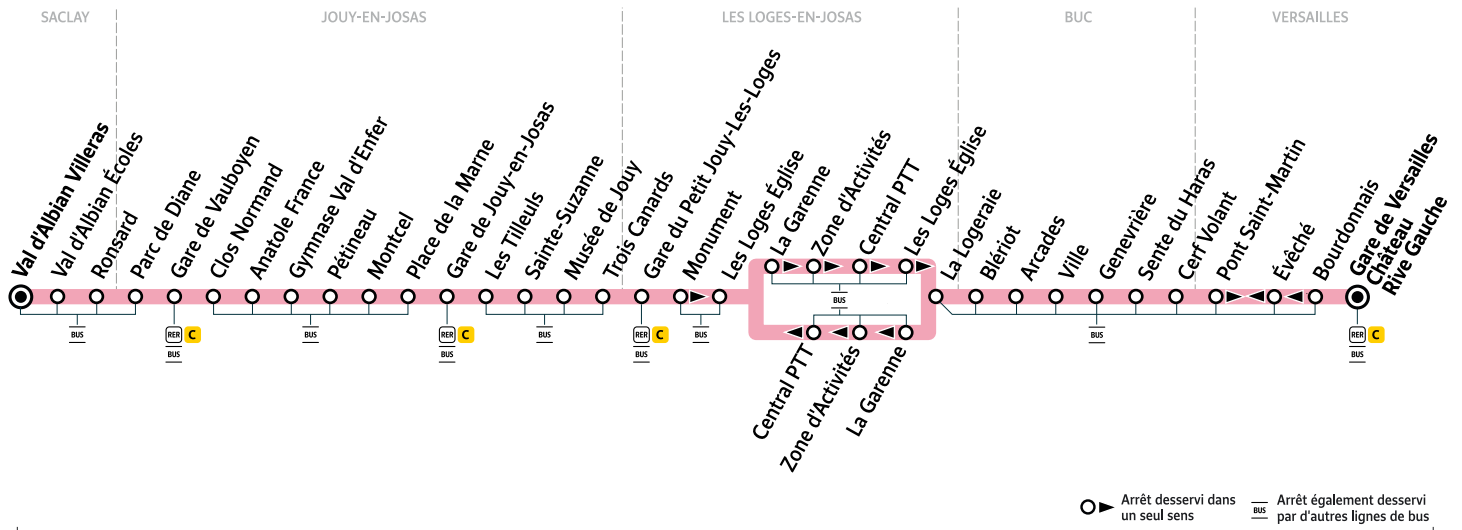

~~103~~

6173

SACLAY Val d'Albian Villeras

→ Gare de VERSAILLES Château Rive Gauche

Votre ligne 103 devient la ligne 6173 à partir du 4 septembre 2023
Horaires valables du lundi 4 septembre 2023 au vendredi 5 juillet 2024

		Du lundi au vendredi en période scolaire
SACLAY	Val d'Albian Villeras	7:17
	Val d'Albian Écoles	7:19
	Ronsard	7:20
JOUY-EN-JOSAS	Parc de Diane	7:22
	Gare de Vauboyen	7:23
	Clos Normand	7:25
	Anatole France	7:27
	Gymnase Val d'Enfer	7:28
	Péteineau	7:29
	Montcel	7:30
	Place de la Marne	7:30
	Gare du Petit Jouy-Les-Loges	7:31
	Les Tilleuls	7:32
	Sainte-Suzanne	7:32
	Musée de Jouy	7:34
	Trois Canards	7:35
Gare du Petit Jouy	7:36	
LES LOGES-EN-JOSAS	Monument	7:38
	Les Loges Église	7:39
	La Garenne	7:40
	Zone d'Activités	7:41
	Central PTT	7:42
BUC	La Logeraie	7:44
	Blériot	7:46
VERSAILLES	Arcades	7:49
	Ville	7:50
	Genevrière	7:53
	Sente du Haras	7:54
	Cerf Volant	7:55
VERSAILLES	Pont Saint-Martin	8:00
	Gare de Versailles Château Rive Gauche	8:04

i Bon à savoir

- Pas de service les samedis, dimanches et jours fériés.
- Pas de service en période de vacances scolaires.
- Ces horaires sont donnés à titre indicatif et les conducteurs Keolis Vélizy Vallée de la Bièvre s'efforcent de les respecter. Toutefois, les aléas de la circulation peuvent retarder l'heure de passage indiquée. Faites signe au conducteur pour obtenir l'arrêt de votre bus.

~~103~~
6173

Gare de VERSAILLES Château Rive Gauche → SACLAY Val d'Albian Villeras

Votre ligne 103 devient la ligne 6173 à partir du 4 septembre 2023

Horaires valables du lundi 4 septembre 2023 au vendredi 5 juillet 2024