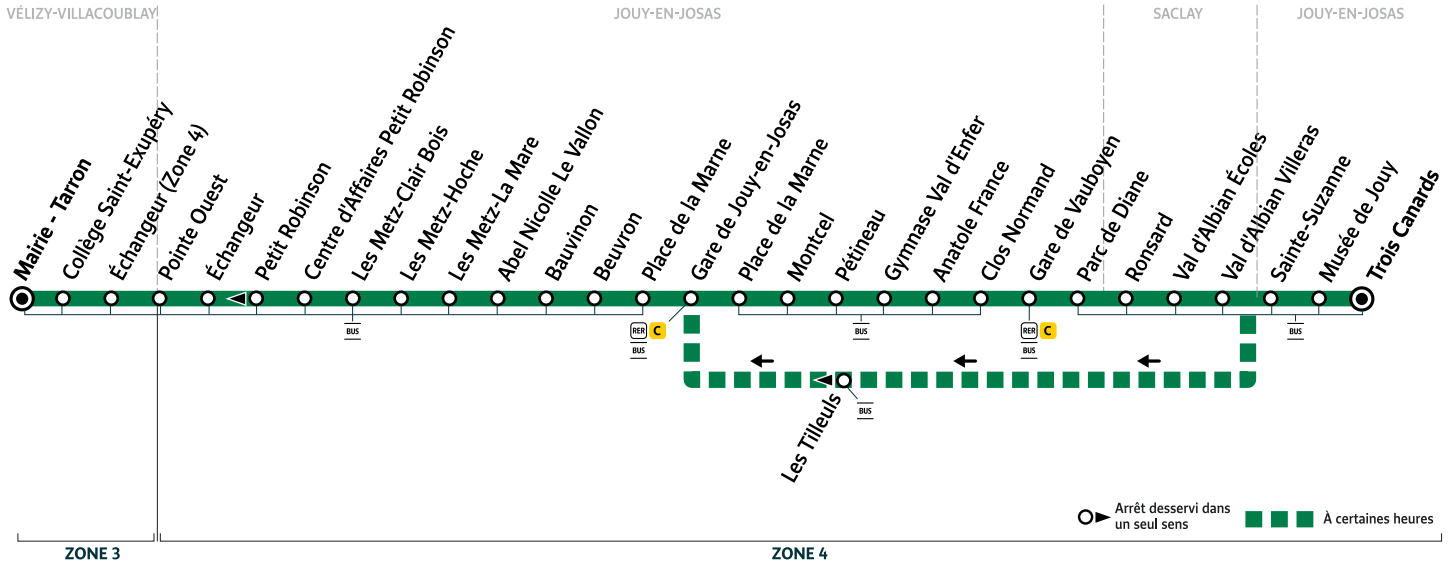

~~101~~
6171

VÉLIZY-VILLACOUBLAY Mairie - Tarron → JOUY-EN-JOSAS Trois Canards

Votre ligne 101 devient la ligne 6171 à partir du 4 septembre 2023
Horaires valables du lundi 4 septembre 2023 au vendredi 5 juillet 2024

		Du lundi au vendredi en période scolaire				
VÉLIZY-VILLACOUBLAY	Mairie - Tarron	11:25	12:25	15:15	16:15	17:15
	Collège Saint-Exupéry	11:30	12:30	15:20	16:20	17:20
JOUY-EN-JOSAS	Échangeur	11:32	12:32	15:22	16:22	17:22
	Pointe Ouest	11:33	12:33	15:23	16:23	17:23
	Centre d'Affaires Petit Robinson	11:35	12:36	15:25	16:26	17:26
	Les Metz - Clair Bois	11:36	12:37	15:26	16:27	17:27
	Les Metz - Hoche	11:37	12:38	15:27	16:28	17:28
	Les Metz - La Mare	11:38	12:39	15:28	16:29	17:29
	Abel Nicolle Le Vallon	11:39	12:40	15:29	16:30	17:30
	Bauvinon	11:42	12:43	15:32	16:33	17:33
	Beuvron	11:43	12:44	15:33	16:34	17:34
	Place de la Marne	11:44	12:45	15:34	16:35	17:35
	Gare de Jouy-en-Josas	11:45	12:46	15:35	16:36	17:36
	Place de la Marne	11:46	12:47	15:36	16:37	17:37
	Montcel	11:46	12:47	15:36	16:38	17:37
	Pétineau	11:47	12:48	15:37	16:38	17:38
	Gymnase Val d'Enfer	11:48	12:49	15:38	16:39	17:39
	Anatole France	11:49	12:50	15:39	16:41	17:40
	Clos Normand	11:51	12:53	15:42	16:43	17:43
Gare de Vauboyen	11:52	12:54	15:43	16:44	17:44	
Parc de Diane	11:53	12:55	15:44	16:46	17:45	
SACLAY	Ronsard	11:54	12:56	15:45	16:47	17:47
	Val d'Albian Écoles	11:55	12:58	15:47	16:49	17:48
	Val d'Albian Villeras	11:56	12:59	15:48	16:50	17:50
JOUY-EN-JOSAS	Sainte-Suzanne	12:02	13:05	15:55	16:56	17:58
	Musée de Jouy	12:03	13:06	15:57	16:57	17:59
	Trois Canards	12:03	13:06	15:57	16:57	18:00

~~101~~
6171

JOUY-EN-JOSAS Trois Canards → VÉLIZY-VILLACOUBLAY Mairie - Tarron

Votre ligne 101 devient la ligne 6171 à partir du 4 septembre 2023

Horaires valables du lundi 4 septembre 2023 au vendredi 5 juillet 2024