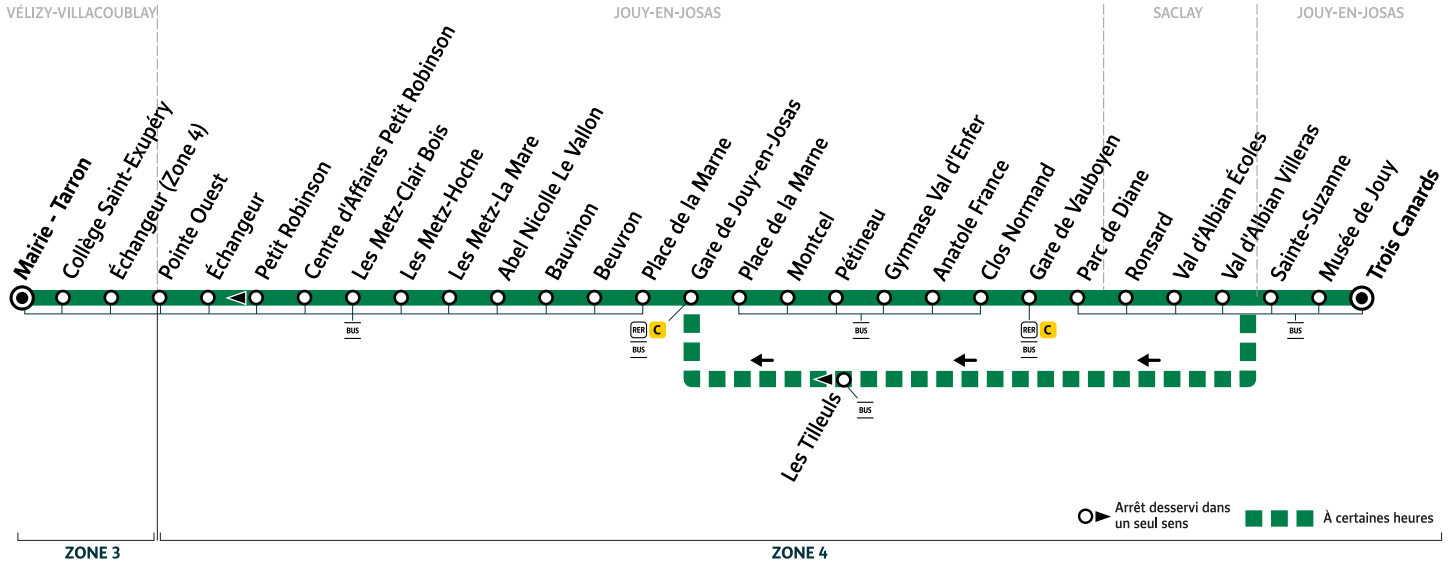

~~101~~
6171

VÉLIZY-VILLACOUBLAY Mairie - Tarron → JOUY-EN-JOSAS Trois Canards

Votre ligne 101 devient la ligne 6171 à partir du 4 septembre 2023
Horaires valables du lundi 4 septembre 2023 au vendredi 5 juillet 2024

		Du lundi au vendredi en période scolaire				
VÉLIZY-VILLACOUBLAY	Mairie - Tarron	11:25	12:25	15:15	16:15	17:15
	Collège Saint-Exupéry	11:30	12:30	15:20	16:20	17:20
JOUY-EN-JOSAS	Échangeur	11:32	12:32	15:22	16:22	17:22
	Pointe Ouest	11:33	12:33	15:23	16:23	17:23
	Centre d'Affaires Petit Robinson	11:35	12:36	15:25	16:26	17:26
	Les Metz - Clair Bois	11:36	12:37	15:26	16:27	17:27
	Les Metz - Hoche	11:37	12:38	15:27	16:28	17:28
	Les Metz - La Mare	11:38	12:39	15:28	16:29	17:29
	Abel Nicolle Le Vallon	11:39	12:40	15:29	16:30	17:30
	Bauvinon	11:42	12:43	15:32	16:33	17:33
	Beuvron	11:43	12:44	15:33	16:34	17:34
	Place de la Marne	11:44	12:45	15:34	16:35	17:35
	Gare de Jouy-en-Josas	11:45	12:46	15:35	16:36	17:36
	Place de la Marne	11:46	12:47	15:36	16:37	17:37
	Montcel	11:46	12:47	15:36	16:38	17:37
	Pétineau	11:47	12:48	15:37	16:38	17:38
	Gymnase Val d'Enfer	11:48	12:49	15:38	16:39	17:39
	Anatole France	11:49	12:50	15:39	16:41	17:40
	Clos Normand	11:51	12:53	15:42	16:43	17:43
Gare de Vauboyen	11:52	12:54	15:43	16:44	17:44	
Parc de Diane	11:53	12:55	15:44	16:46	17:45	
SACLAY	Ronsard	11:54	12:56	15:45	16:47	17:47
	Val d'Albian Écoles	11:55	12:58	15:47	16:49	17:48
	Val d'Albian Villeras	11:56	12:59	15:48	16:50	17:50
JOUY-EN-JOSAS	Sainte-Suzanne	12:02	13:05	15:55	16:56	17:58
	Musée de Jouy	12:03	13:06	15:57	16:57	17:59
	Trois Canards	12:03	13:06	15:57	16:57	18:00

~~101~~
6171

JOUY-EN-JOSAS Trois Canards → VÉLIZY-VILLACOUBLAY Mairie - Tarron

Votre ligne 101 devient la ligne 6171 à partir du 4 septembre 2023

Horaires valables du lundi 4 septembre 2023 au vendredi 5 juillet 2024