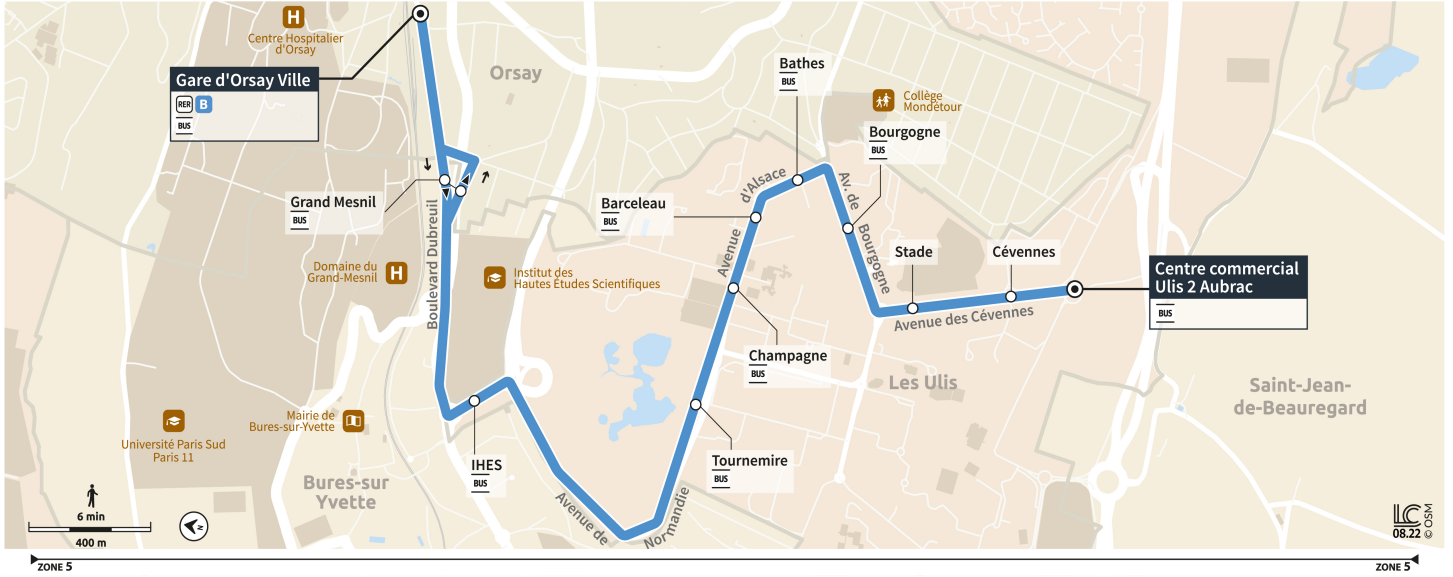

## Direction : ORSAY Gare d'Orsay-Ville RER B

Horaires valables dès le 4 septembre 2023

		Du lundi au vendredi					
LES ULIS	Centre Commercial Ulis 2 - Aubrac	17:57	18:20	18:32	18:55	19:25	20:00
	Cévennes	17:57	18:20	18:32	18:55	19:25	20:00
	Stade	17:58	18:21	18:33	18:56	19:26	20:01
	Bourgogne	17:59	18:22	18:34	18:57	19:27	20:02
	Bathes	18:00	18:22	18:34	18:57	19:27	20:02
	Barceléau	18:01	18:23	18:35	18:58	19:28	20:03
	Champagne	18:02	18:24	18:36	18:59	19:29	20:04
	Tournemire	18:03	18:25	18:37	19:00	19:30	20:05
	IHES	18:07	18:29	18:41	19:03	19:33	20:08
BURES-SUR-YVETTE	Grand Mesnil	18:08	18:30	18:42	19:04	19:34	20:09
ORSAY	Gare d'Orsay Ville	18:10	18:32	18:44	19:06	19:36	20:11