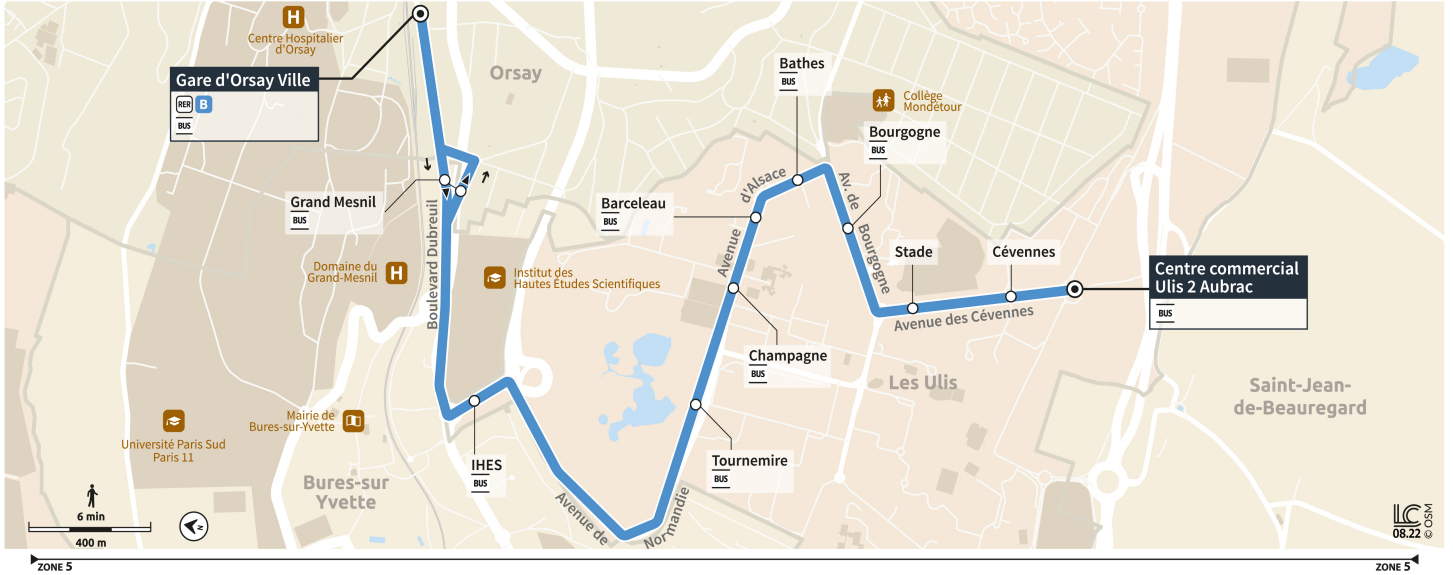

## Direction : LES ULIS Centre Commercial Ulis 2 Aubrac

Horaires valables dès le 4 septembre 2023

		Du lundi au vendredi					
<b>ORSAY</b>	Gare d'Orsay Ville	18:21	18:37	18:55	19:12	19:42	20:20
<b>BURES-SUR-YVETTE</b>	Grand Mesnil	18:22	18:38	18:56	19:13	19:43	20:21
<b>LES ULIS</b>	Ihes	18:23	18:39	18:57	19:15	19:45	20:22
	Tournemire	18:25	18:41	18:59	19:17	19:47	20:24
	Champagne	18:27	18:43	19:01	19:19	19:49	20:26
	Barceleau	18:28	18:44	19:02	19:19	19:49	20:26
	Bathes	18:29	18:45	19:03	19:20	19:50	20:27
	Bourgogne	18:30	18:46	19:04	19:21	19:51	20:28
	Stade	18:31	18:47	19:05	19:22	19:52	20:29
	Cévennes	18:32	18:48	19:06	19:23	19:53	20:30
	Centre Commercial Ulis 2 - Aubrac	18:33	18:49	19:07	19:24	19:54	20:30