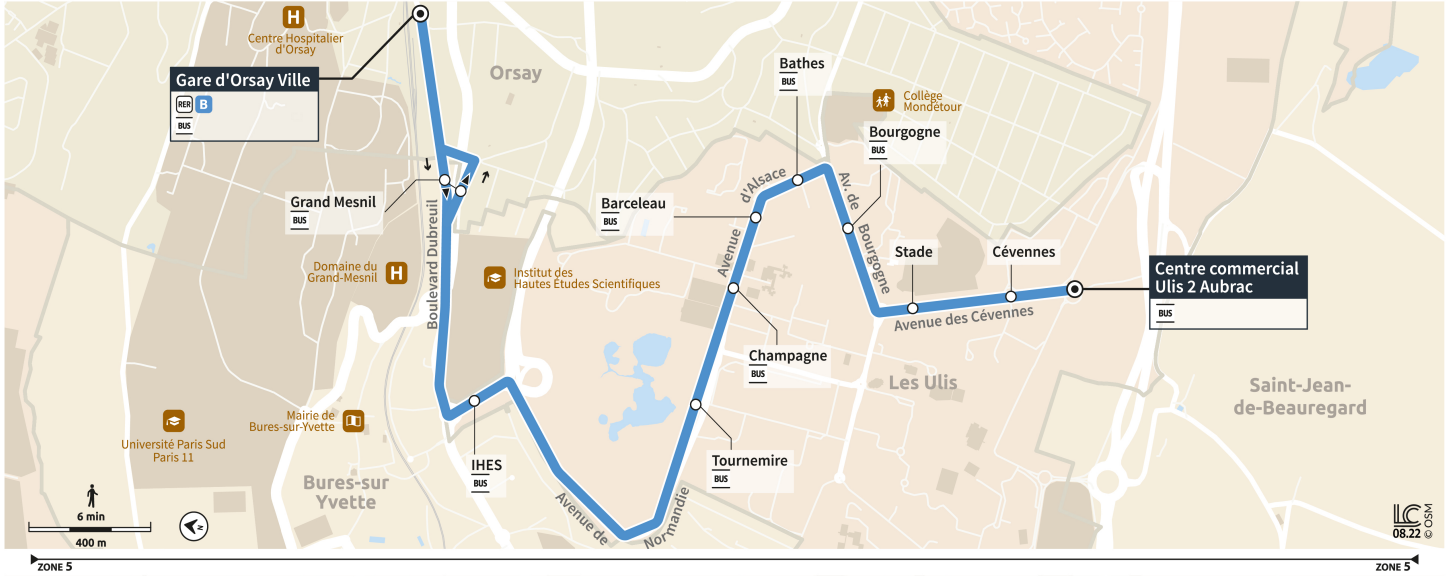

5

Direction : ORSAY Gare d'Orsay-Ville RER B

Horaires valables dès le 4 septembre 2023

		Du lundi au vendredi														
LES ULIS	Centre Commercial Ulis 2 - Aubrac	5:21	5:51	6:17	6:28	6:45	6:57	7:19	7:31	7:43	7:56	8:18	8:28	9:00	9:44	10:30
	Cévennes	5:21	5:51	6:17	6:28	6:45	6:57	7:19	7:31	7:43	7:56	8:18	8:28	9:00	9:44	10:30
	Stade	5:22	5:52	6:18	6:29	6:46	6:58	7:20	7:32	7:44	7:57	8:19	8:29	9:01	9:45	10:31
	Bourgogne	5:23	5:53	6:19	6:30	6:47	6:59	7:21	7:33	7:45	7:58	8:20	8:30	9:02	9:46	10:32
	Bathes	5:23	5:53	6:19	6:30	6:47	6:59	7:22	7:34	7:46	7:59	8:20	8:30	9:02	9:46	10:33
	Barcéleau	5:24	5:54	6:20	6:31	6:48	7:00	7:23	7:35	7:47	8:00	8:21	8:31	9:03	9:47	10:34
	Champagne	5:25	5:55	6:21	6:32	6:49	7:01	7:24	7:36	7:48	8:01	8:22	8:32	9:04	9:48	10:35
	Tourmemire	5:26	5:56	6:23	6:34	6:51	7:03	7:26	7:38	7:50	8:03	8:24	8:34	9:05	9:49	10:36
	IHES	5:29	5:59	6:26	6:37	6:54	7:06	7:29	7:41	7:53	8:07	8:28	8:38	9:08	9:52	10:39
BURES-SUR-YVETTE	Grand Mesnil	5:30	6:00	6:27	6:38	6:55	7:07	7:30	7:42	7:54	8:08	8:29	8:39	9:09	9:53	10:40
ORSAY	Gare d'Orsay Ville	5:31	6:01	6:28	6:39	6:56	7:09	7:32	7:44	7:56	8:10	8:31	8:41	9:11	9:55	10:42

		Du lundi au vendredi														
LES ULIS	Centre Commercial Ulis 2 - Aubrac	11:15	12:00	12:45	13:30	14:15	15:00	15:45	16:00	16:15	16:30	16:45	17:04	17:19	17:32	17:44
	Cévennes	11:15	12:00	12:45	13:30	14:15	15:00	15:45	16:00	16:15	16:30	16:45	17:04	17:19	17:32	17:44
	Stade	11:16	12:01	12:46	13:31	14:16	15:01	15:46	16:01	16:16	16:31	16:46	17:05	17:20	17:33	17:45
	Bourgogne	11:17	12:02	12:47	13:32	14:17	15:02	15:47	16:02	16:17	16:32	16:47	17:06	17:21	17:34	17:46
	Bathes	11:17	12:03	12:48	13:33	14:17	15:03	15:48	16:02	16:17	16:32	16:47	17:07	17:22	17:35	17:47
	Barcéleau	11:18	12:04	12:49	13:34	14:18	15:04	15:49	16:03	16:18	16:33	16:48	17:08	17:23	17:36	17:48
	Champagne	11:19	12:05	12:50	13:35	14:19	15:05	15:50	16:04	16:19	16:34	16:49	17:09	17:24	17:37	17:49
	Tourmemire	11:20	12:06	12:51	13:36	14:20	15:06	15:51	16:05	16:20	16:35	16:50	17:10	17:25	17:38	17:50
	IHES	11:23	12:09	12:54	13:39	14:23	15:09	15:54	16:08	16:23	16:38	16:53	17:13	17:28	17:41	17:53
BURES-SUR-YVETTE	Grand Mesnil	11:24	12:10	12:55	13:40	14:24	15:10	15:55	16:09	16:24	16:39	16:54	17:14	17:29	17:42	17:54
ORSAY	Gare d'Orsay Ville	11:26	12:12	12:57	13:42	14:26	15:12	15:57	16:11	16:26	16:41	16:56	17:16	17:31	17:44	17:56

Nos conducteurs s'efforcent de respecter les horaires indiqués.
AUCUN SERVICE LE DIMANCHE ET LES JOURS FÉRIÉS

@Saclay_IDFM

0 806 079 231
Du lundi au vendredi de 7h à 21h et le samedi de 9h à 17h (sauf jours fériés)

iledefrance-mobilites.fr
Application disponible sur :
Google Play Apple Store

PARIS SACLAY
Communauté d'agglomération

îledeFrance mobilités