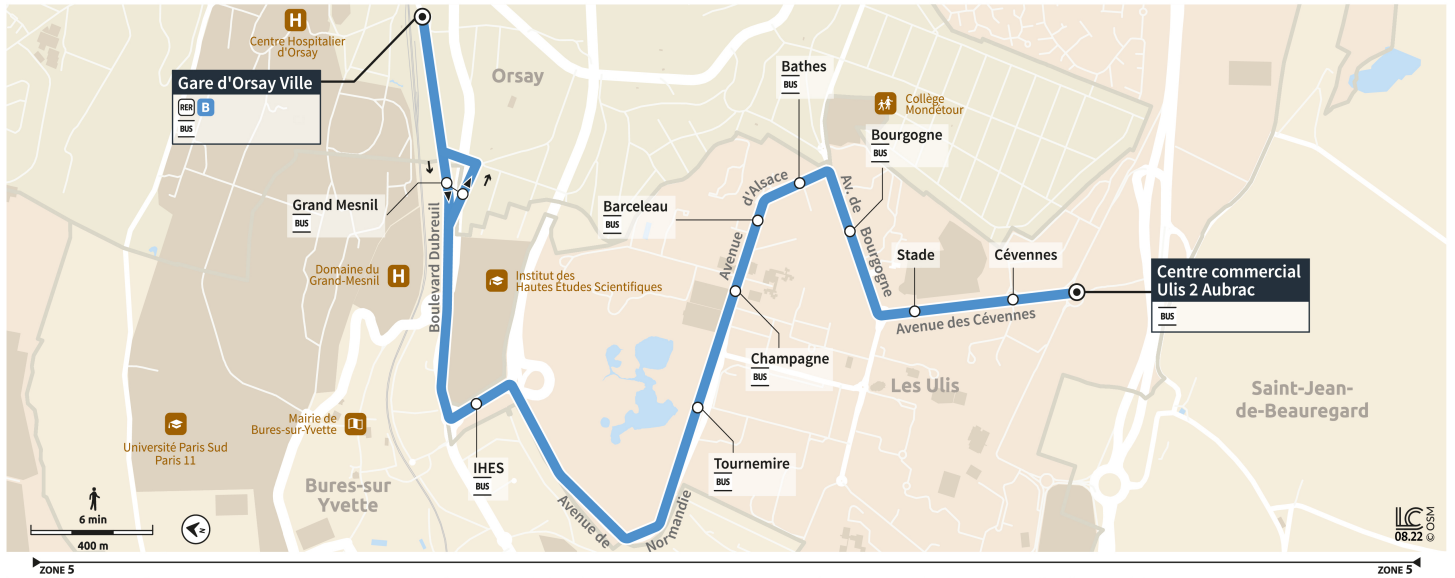

5

Direction : LES ULIS Centre Commercial Ulis 2 Aubrac

Horaires valables dès le 4 septembre 2023

Du lundi au vendredi

ORSAY	Gare d'Orsay Ville	5:37	6:05	6:33	6:52	7:07	7:22	7:37	7:52	8:07	8:22	8:37	8:52	9:22	10:07	10:52
BURES-SUR-YVETTE	Grand Mesnil	5:38	6:06	6:34	6:53	7:08	7:23	7:38	7:53	8:08	8:23	8:38	8:53	9:23	10:08	10:53
LES ULIS	IHES	5:39	6:07	6:35	6:54	7:09	7:24	7:39	7:54	8:09	8:24	8:39	8:54	9:24	10:09	10:54
	Touremire	5:40	6:08	6:36	6:55	7:10	7:25	7:40	7:55	8:11	8:26	8:41	8:56	9:26	10:11	10:56
	Champagne	5:41	6:10	6:38	6:57	7:12	7:27	7:42	7:57	8:13	8:28	8:43	8:58	9:28	10:13	10:58
	Barceleau	5:42	6:10	6:38	6:57	7:12	7:27	7:42	7:57	8:13	8:28	8:43	8:58	9:28	10:13	10:58
	Bathes	5:42	6:11	6:39	6:58	7:13	7:28	7:43	7:58	8:14	8:29	8:44	8:59	9:29	10:14	10:59
	Bourgogne	5:43	6:12	6:40	6:59	7:14	7:29	7:44	7:59	8:15	8:30	8:45	9:00	9:30	10:15	11:00
	Stade	5:44	6:13	6:41	7:00	7:15	7:30	7:45	8:00	8:16	8:31	8:46	9:01	9:31	10:16	11:01
	Cévennes	5:45	6:14	6:42	7:01	7:16	7:31	7:46	8:01	8:17	8:32	8:47	9:02	9:32	10:17	11:02
	Centre Commercial Ulis 2 - Aubrac	5:45	6:14	6:42	7:01	7:16	7:31	7:46	8:01	8:18	8:33	8:48	9:03	9:33	10:18	11:03

Du lundi au vendredi

ORSAY	Gare d'Orsay Ville	11:37	12:22	13:07	13:52	14:37	15:22	16:03	16:18	16:33	16:49	17:05	17:21	17:36	17:51	18:06
BURES-SUR-YVETTE	Grand Mesnil	11:38	12:23	13:08	13:53	14:38	15:23	16:04	16:19	16:34	16:50	17:06	17:22	17:37	17:52	18:07
LES ULIS	IHES	11:39	12:24	13:09	13:54	14:39	15:24	16:05	16:20	16:35	16:51	17:08	17:24	17:39	17:54	18:09
	Touremire	11:41	12:26	13:11	13:56	14:41	15:26	16:07	16:22	16:37	16:53	17:10	17:26	17:41	17:56	18:11
	Champagne	11:42	12:28	13:13	13:58	14:43	15:28	16:09	16:24	16:39	16:55	17:12	17:28	17:43	17:58	18:13
	Barceleau	11:43	12:28	13:13	13:58	14:43	15:28	16:09	16:24	16:39	16:55	17:12	17:28	17:43	17:59	18:14
	Bathes	11:43	12:29	13:14	13:59	14:44	15:29	16:10	16:25	16:40	16:56	17:13	17:29	17:44	18:00	18:15
	Bourgogne	11:44	12:30	13:15	14:00	14:45	15:30	16:11	16:26	16:41	16:57	17:15	17:31	17:46	18:01	18:16
	Stade	11:45	12:31	13:16	14:01	14:46	15:31	16:12	16:27	16:42	16:58	17:16	17:32	17:47	18:02	18:17
	Cévennes	11:46	12:32	13:17	14:02	14:47	15:32	16:13	16:28	16:43	16:59	17:17	17:33	17:48	18:03	18:18
	Centre Commercial Ulis 2 - Aubrac	11:47	12:33	13:18	14:03	14:48	15:33	16:14	16:29	16:44	17:00	17:18	17:34	17:49	18:04	18:19

Nos conducteurs s'efforcent de respecter les horaires indiqués.
AUCUN SERVICE LE DIMANCHE ET LES JOURS FERIES

@Saclay_IDFM

0 806 079 231
Du lundi au vendredi de 7h
à 21h et le samedi de 9h à
17h (sauf jours fériés)

iledefrance-mobilites.fr
Application disponible sur :
Google Play Apple Store

PARIS SACLAY
Communauté d'agglomération

île de France
mobilités