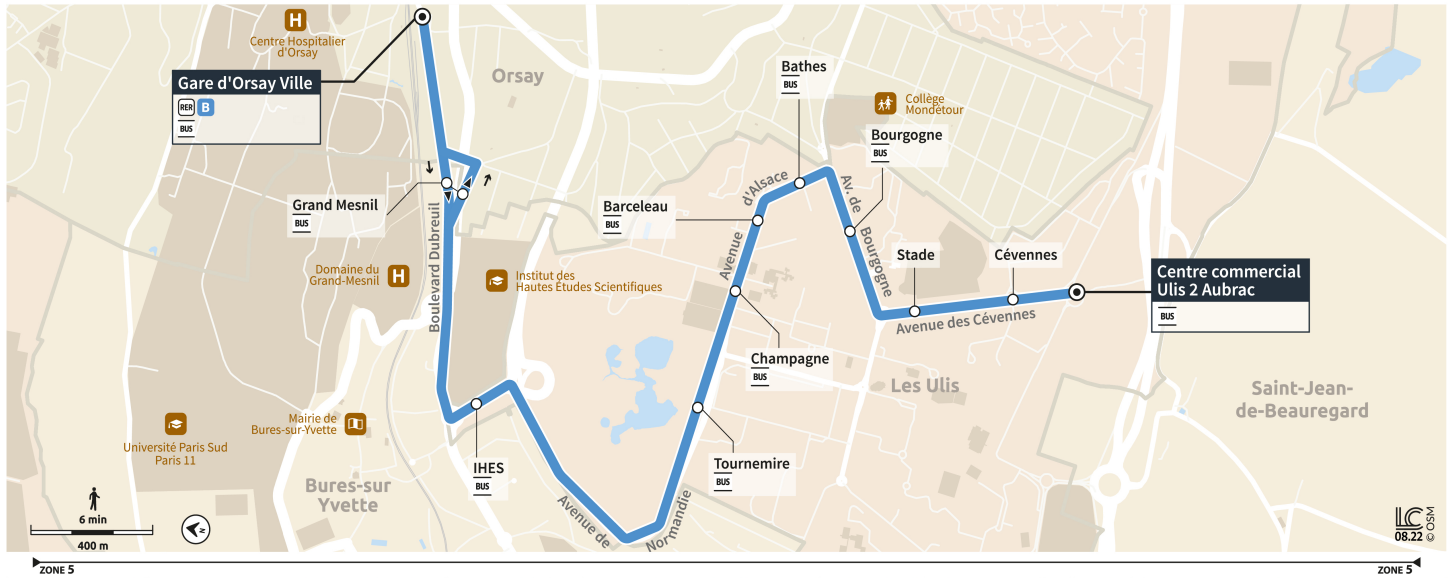

5

Direction : LES ULIS Centre Commercial Ulis 2 Aubrac

Horaires valables dès le 4 septembre 2023

		Samedi														
ORSAY	Gare d'Orsay Ville	7:18	7:48	8:18	8:48	9:18	9:48	10:18	10:48	11:18	11:48	12:18	12:48	13:18	13:48	14:18
BURES-SUR-YVETTE	Grand Mesnil	7:19	7:49	8:19	8:49	9:19	9:49	10:19	10:49	11:19	11:49	12:19	12:49	13:19	13:49	14:19
LES ULIS	IHES	7:20	7:50	8:20	8:50	9:20	9:50	10:20	10:50	11:20	11:50	12:20	12:50	13:20	13:50	14:20
	Tourmemire	7:22	7:52	8:22	8:52	9:22	9:52	10:22	10:52	11:22	11:52	12:22	12:52	13:22	13:52	14:22
	Champagne	7:23	7:53	8:23	8:53	9:24	9:54	10:24	10:54	11:24	11:54	12:24	12:54	13:24	13:54	14:24
	Barceleau	7:24	7:54	8:24	8:54	9:24	9:54	10:24	10:54	11:24	11:54	12:24	12:54	13:24	13:54	14:24
	Bathes	7:24	7:54	8:24	8:54	9:25	9:55	10:25	10:55	11:25	11:55	12:25	12:55	13:25	13:55	14:25
	Bourgogne	7:25	7:56	8:26	8:56	9:27	9:57	10:27	10:57	11:27	11:57	12:27	12:57	13:27	13:57	14:27
	Stade	7:26	7:57	8:27	8:57	9:28	9:58	10:28	10:58	11:28	11:58	12:28	12:58	13:28	13:58	14:28
	Cévennes	7:27	7:58	8:28	8:58	9:29	9:59	10:29	10:59	11:29	11:59	12:29	12:59	13:29	13:59	14:29
	Centre Commercial Ulis 2 - Aubrac	7:28	7:59	8:29	8:59	9:30	10:00	10:30	11:00	11:30	12:00	12:30	13:00	13:30	14:00	14:30

		Samedi									
ORSAY	Gare d'Orsay Ville	14:48	15:18	15:48	16:18	16:48	17:33	18:18	19:03	19:48	
BURES-SUR-YVETTE	Grand Mesnil	14:49	15:19	15:49	16:19	16:49	17:34	18:19	19:04	19:49	
LES ULIS	IHES	14:50	15:20	15:50	16:20	16:50	17:35	18:20	19:05	19:50	
	Tourmemire	14:52	15:22	15:52	16:22	16:52	17:37	18:22	19:07	19:52	
	Champagne	14:54	15:24	15:54	16:24	16:54	17:39	18:24	19:09	19:54	
	Barceleau	14:54	15:24	15:54	16:24	16:54	17:39	18:24	19:09	19:54	
	Bathes	14:55	15:25	15:55	16:25	16:55	17:40	18:25	19:10	19:55	
	Bourgogne	14:57	15:27	15:57	16:27	16:57	17:42	18:27	19:12	19:57	
	Stade	14:58	15:28	15:58	16:28	16:58	17:43	18:28	19:13	19:58	
	Cévennes	14:59	15:29	15:59	16:29	16:59	17:44	18:29	19:14	19:59	
Centre Commercial Ulis 2 - Aubrac	15:00	15:30	16:00	16:30	17:00	17:45	18:30	19:15	20:00		

Nos conducteurs s'efforcent de respecter les horaires indiqués.
AUCUN SERVICE LE DIMANCHE ET LES JOURS FÉRIÉS

@Saclay_IDFM

0 806 079 231
Du lundi au vendredi de 7h à 21h et le samedi de 9h à 17h (sauf jours fériés)

iledefrance-mobilites.fr
Application disponible sur :
Google Play Apple Store

PARIS SACLAY
Communauté d'agglomération

île de France mobilités