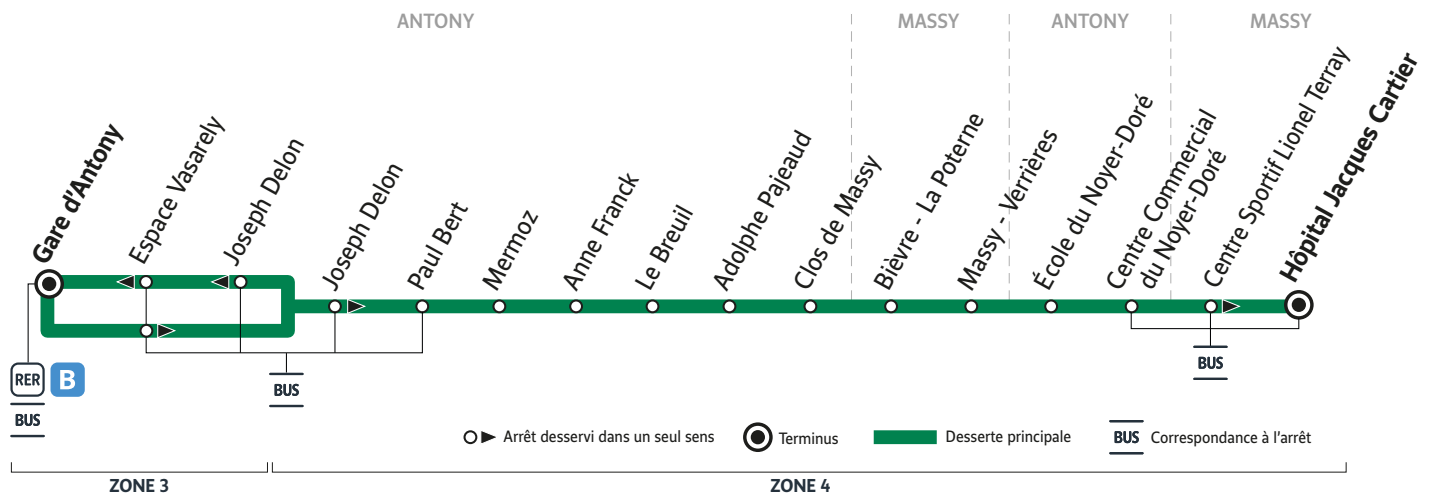

Accéo : solution de mobilité pour
personnes sourdes et malentendantes

Disponible sur
Google Play

Disponible sur
Apple Store

Île de France
mobilités 

409

MASSY - Hôpital Jacques Cartier → ANTONY - Gare d'Antony

Horaires valables à partir du 28 août 2023

Du lundi au vendredi (sauf jours fériés)

MASSY	Hôpital Jacques Cartier	6:00	6:30	6:44	6:59	7:14	7:29	7:44	7:57	8:12	8:27	9:00	9:30	10:00	10:30	11:30	12:30	13:30	
ANTONY	Centre Commercial du Noyer-Doré	6:03	6:33	6:47	7:02	7:17	7:32	7:47	8:00	8:15	8:30	9:03	9:33	10:03	10:33	11:33	12:33	13:33	
	École du Noyer-Doré	6:05	6:35	6:49	7:04	7:19	7:34	7:49	8:02	8:17	8:32	9:05	9:35	10:05	10:35	11:35	12:35	13:35	
MASSY	Massy - Verrières	6:07	6:37	6:51	7:06	7:21	7:36	7:51	8:04	8:19	8:34	9:07	9:37	10:07	10:37	11:37	12:37	13:37	
	Bièvre - La Poterne	6:08	6:38	6:52	7:07	7:22	7:37	7:52	8:06	8:21	8:36	9:08	9:38	10:08	10:38	11:38	12:38	13:38	
ANTONY	Clos de Massy	6:10	6:40	6:54	7:09	7:24	7:39	7:54	8:08	8:23	8:38	9:10	9:40	10:10	10:40	11:40	12:40	13:40	
	Adolphe Pajeaud	6:11	6:41	6:55	7:10	7:25	7:40	7:55	8:09	8:24	8:39	9:11	9:41	10:11	10:41	11:41	12:41	13:41	
	Le Breuil	6:12	6:42	6:56	7:11	7:26	7:41	7:56	8:10	8:25	8:40	9:12	9:42	10:12	10:42	11:42	12:42	13:42	
	Anne Frank	6:13	6:43	6:57	7:12	7:27	7:42	7:57	8:11	8:26	8:41	9:13	9:43	10:13	10:43	11:43	12:43	13:43	
	Mermoz	6:14	6:44	6:58	7:13	7:28	7:43	7:58	8:13	8:28	8:43	9:14	9:44	10:14	10:44	11:44	12:44	13:44	
	Paul Bert	6:16	6:46	7:00	7:15	7:30	7:45	8:00	8:15	8:30	8:45	9:16	9:46	10:16	10:46	11:46	12:46	13:46	
	Joseph Delon	6:17	6:47	7:02	7:17	7:32	7:47	8:02	8:17	8:32	8:47	9:17	9:47	10:17	10:47	11:47	12:47	13:47	
	Espace Vasarely	6:19	6:49	7:04	7:19	7:34	7:49	8:04	8:19	8:34	8:49	9:19	9:49	10:19	10:49	11:49	12:49	13:49	
		Gare d'Antony	6:20	6:50	7:05	7:20	7:35	7:50	8:05	8:20	8:35	8:50	9:20	9:50	10:20	10:50	11:50	12:50	13:50