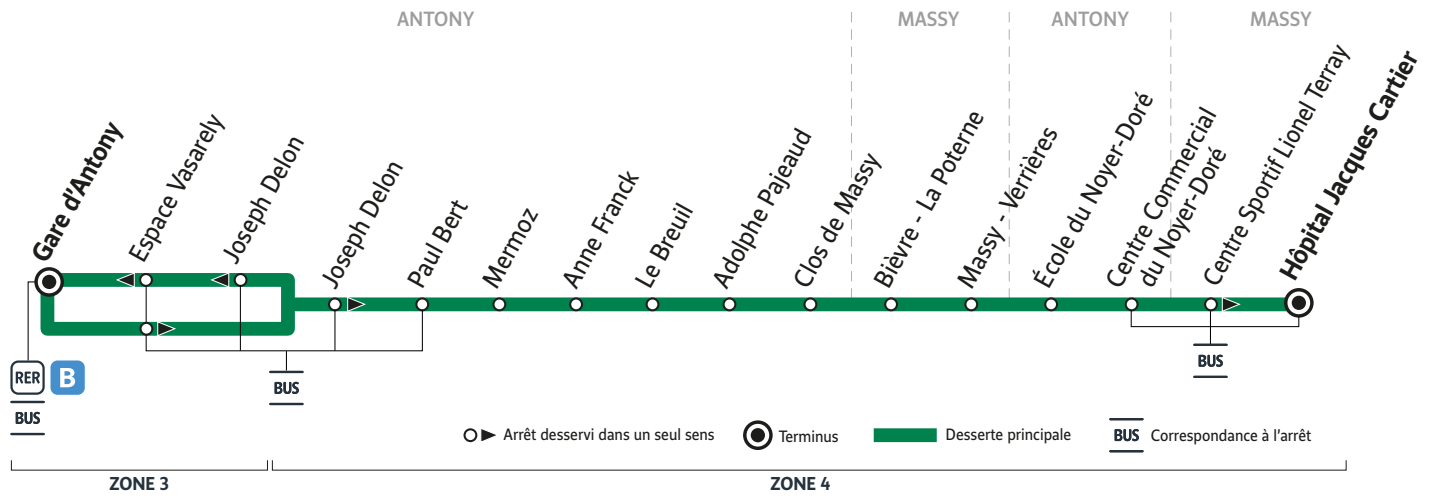

409

ANTONY - Gare d'Antony → MASSY - Hôpital Jacques Cartier

Horaires valables à partir du 28 août 2023

Du lundi au vendredi (sauf jours fériés)

ANTONY	Gare d'Antony	6:30	7:00	7:15	7:30	7:45	8:00	8:15	8:30	8:45	9:00	9:30	10:00	10:30	11:00	12:00	13:00	14:00
	Espace Vasarely	6:32	7:02	7:17	7:32	7:47	8:02	8:17	8:32	8:47	9:02	9:32	10:02	10:32	11:02	12:02	13:02	14:02
	Joseph Delon	6:33	7:03	7:18	7:33	7:48	8:03	8:18	8:33	8:48	9:03	9:33	10:03	10:33	11:03	12:03	13:03	14:03
	Paul Bert	6:34	7:04	7:19	7:34	7:49	8:04	8:19	8:34	8:49	9:04	9:34	10:04	10:34	11:04	12:04	13:04	14:04
	Mermoz	6:35	7:05	7:20	7:35	7:50	8:06	8:21	8:36	8:51	9:05	9:35	10:05	10:35	11:05	12:05	13:05	14:05
	Anne Frank	6:36	7:06	7:21	7:36	7:51	8:07	8:22	8:37	8:52	9:06	9:36	10:06	10:36	11:06	12:06	13:06	14:06
	Le Breuil	6:38	7:09	7:24	7:39	7:54	8:10	8:25	8:40	8:55	9:08	9:38	10:08	10:38	11:08	12:08	13:08	14:08
	Adolphe Pajaud	6:39	7:10	7:25	7:40	7:55	8:11	8:26	8:41	8:56	9:09	9:39	10:09	10:39	11:09	12:09	13:09	14:09
	Clos de Massy	6:40	7:11	7:26	7:41	7:56	8:12	8:27	8:42	8:57	9:10	9:40	10:10	10:40	11:10	12:10	13:10	14:10
MASSY	Bièvre - La Poterne	6:42	7:13	7:28	7:43	7:58	8:14	8:29	8:44	8:59	9:12	9:42	10:12	10:42	11:12	12:12	13:12	14:12
	Massy - Verrières	6:43	7:14	7:29	7:44	7:59	8:15	8:30	8:45	9:00	9:13	9:43	10:13	10:43	11:13	12:13	13:13	14:13
ANTONY	École du Noyer-Doré	6:46	7:17	7:32	7:47	8:02	8:18	8:33	8:48	9:03	9:16	9:46	10:16	10:46	11:16	12:16	13:16	14:16
	Centre Commercial du Noyer-Doré	6:47	7:19	7:34	7:49	8:04	8:20	8:35	8:50	9:04	9:17	9:47	10:17	10:47	11:17	12:17	13:17	14:17
MASSY	Centre Sportif Lionel Terray	6:48	7:20	7:35	7:50	8:05	8:21	8:36	8:51	9:05	9:18	9:48	10:18	10:48	11:18	12:18	13:18	14:18
	Hôpital Jacques Cartier	6:50	7:22	7:37	7:52	8:07	8:23	8:38	8:53	9:07	9:20	9:50	10:20	10:50	11:20	12:20	13:20	14:20