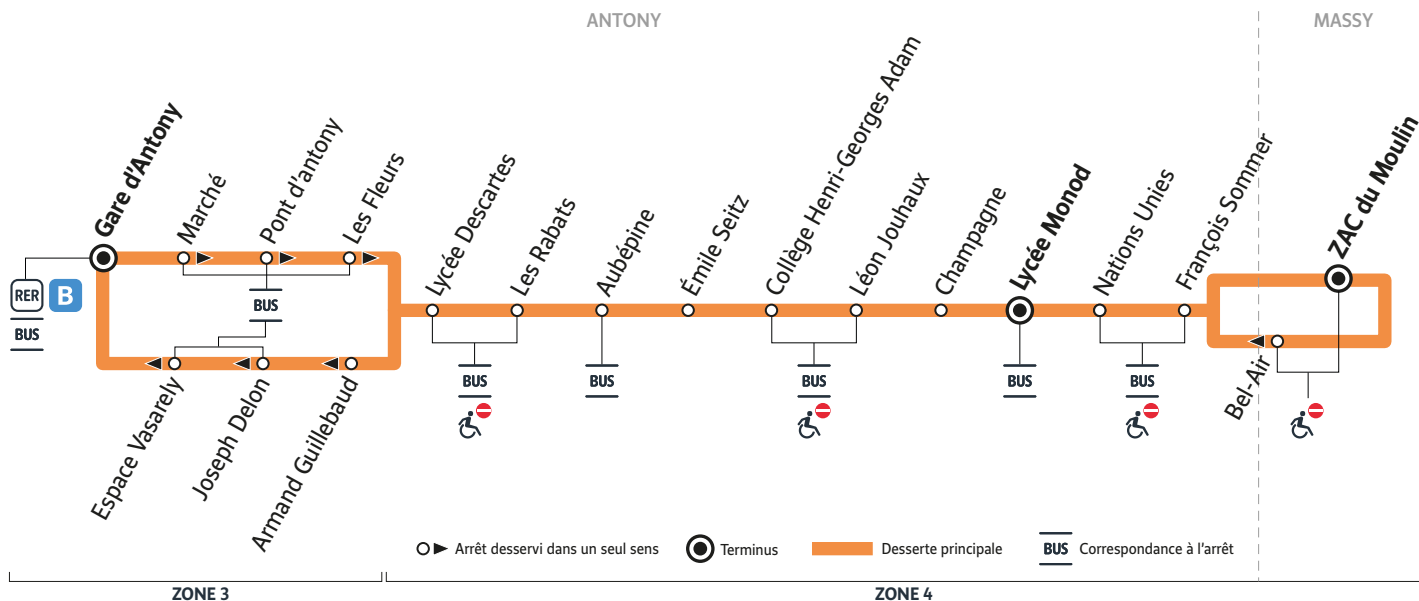

Massy - ZAC du Moulin → ANTONY - Gare d'Antony

Horaires valables à partir du 28 août 2023

Du lundi au vendredi (sauf jours fériés)

MASSY	ZAC du Moulin	6:11	6:31	6:41	6:51	7:00	7:10	7:20	7:30	7:40	7:45	7:54	8:03	8:13	8:23	8:33	8:44	8:58	
	Bel-Air	6:12	6:32	6:42	6:52	7:01	7:11	7:21	7:31	7:41	7:46	7:55	8:04	8:14	8:24	8:34	8:45	8:59	
ANTONY	François Sommer	6:13	6:33	6:43	6:53	7:02	7:12	7:22	7:32	7:42	7:47	7:56	8:05	8:15	8:25	8:35	8:46	9:00	
	Nations Unies	6:14	6:34	6:44	6:54	7:03	7:13	7:23	7:33	7:43	7:48	7:57	8:06	8:16	8:26	8:36	8:47	9:01	
	Lycée Monod	5:35	5:55	6:15	6:35	6:45	6:55	7:04	7:14	7:24	7:34	7:44	7:54	8:08	8:18	8:28	8:38	8:49	9:02
	Champagne	5:36	5:56	6:16	6:36	6:46	6:56	7:05	7:15	7:25	7:35	7:45	7:59	8:09	8:19	8:29	8:39	8:50	9:03
	Léon Jouhaux	5:37	5:57	6:17	6:37	6:47	6:57	7:06	7:16	7:26	7:36	7:46	7:51	8:00	8:10	8:20	8:30	8:40	9:04
	Collège Henri-Georges Adam	5:39	5:59	6:19	6:39	6:49	6:59	7:09	7:19	7:29	7:39	7:49	7:54	8:03	8:13	8:23	8:33	8:43	9:06
	Émile Seitz	5:40	6:00	6:20	6:40	6:50	7:00	7:10	7:20	7:30	7:40	7:50	7:55	8:05	8:15	8:25	8:35	8:45	9:07
	Aubépine	5:41	6:01	6:21	6:41	6:51	7:01	7:11	7:21	7:31	7:41	7:51	7:56	8:06	8:16	8:26	8:36	8:46	9:08
	Les Rabats	5:42	6:02	6:22	6:42	6:52	7:02	7:12	7:22	7:32	7:42	7:52	7:57	8:07	8:17	8:27	8:37	8:47	9:09
	Lycée Descartes	5:44	6:04	6:24	6:44	6:54	7:04	7:14	7:24	7:34	7:44	7:54	7:59	8:09	8:19	8:29	8:39	8:49	9:10
	Armand Guillebaud	5:45	6:05	6:25	6:45	6:55	7:05	7:15	7:25	7:35	7:45	7:55	8:00	8:10	8:20	8:30	8:40	8:50	9:11
	Joseph Delon	5:47	6:07	6:27	6:47	6:57	7:07	7:17	7:27	7:37	7:47	7:57	8:05	8:15	8:25	8:35	8:45	8:55	9:15
	Espace Vasarely	5:48	6:08	6:28	6:48	6:58	7:08	7:18	7:28	7:38	7:48	7:58	8:06	8:16	8:26	8:36	8:46	8:56	9:16
	Gare d'Antony	5:50	6:10	6:30	6:50	7:00	7:10	7:20	7:30	7:40	7:50	8:00	8:10	8:20	8:30	8:40	8:50	9:10	9:20