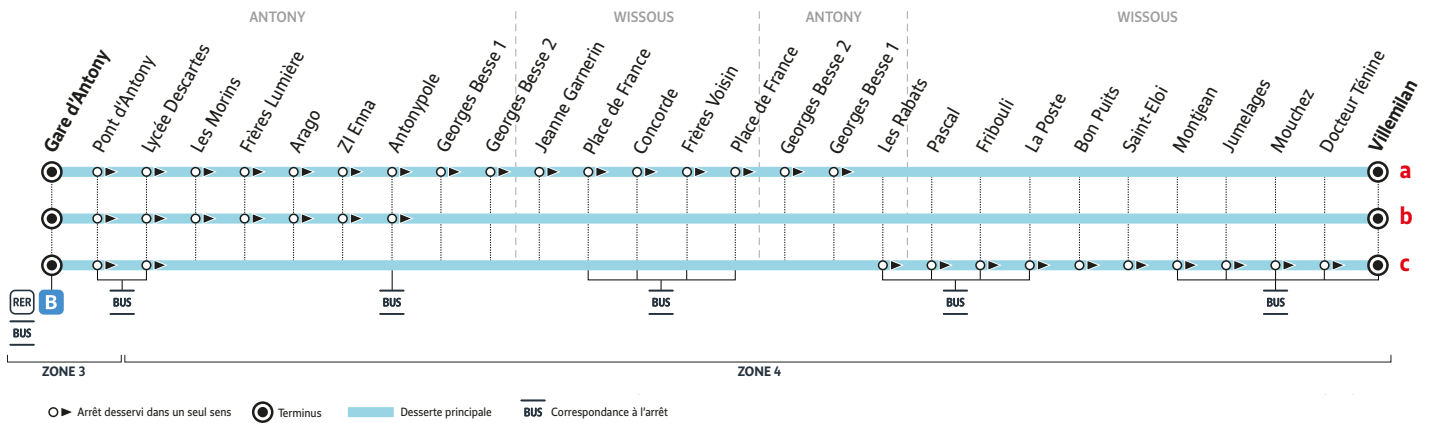

401

ANTONY - Gare d'Antony → WISSOUS - Villemilan

Horaires valables à partir du 28 août 2023

Du lundi au vendredi (sauf jours fériés)

Itinéraire sur le schéma de ligne	a	a	a	a	a	a	a	a	a	a	a	a	a	a	a	a	a	a	a	a		
ANTONY	Gare d'Antony	6:00	6:20	6:40	7:00	7:10	7:20	7:30	7:40	7:50	8:00	8:10	8:20	8:30	8:40	8:50	9:00	9:10	9:20	9:30	9:40	9:50
	Pont d'Antony	6:02	6:22	6:42	7:03	7:13	7:23	7:33	7:43	7:53	8:07	8:17	8:27	8:37	8:47	8:57	9:03	9:13	9:23	9:33	9:43	9:53
	Lycée Descartes	6:03	6:23	6:43	7:04	7:14	7:24	7:34	7:44	7:54	8:08	8:18	8:28	8:38	8:48	8:58	9:04	9:14	9:24	9:34	9:44	9:54
	Les Morins	6:06	6:26	6:46	7:07	7:17	7:27	7:37	7:47	7:57	8:13	8:23	8:33	8:43	8:53	9:02	9:07	9:17	9:27	9:37	9:47	9:57
	Frères Lumière	6:07	6:27	6:47	7:08	7:18	7:28	7:38	7:48	7:58	8:15	8:25	8:35	8:45	8:55	9:03	9:08	9:18	9:28	9:38	9:48	9:58
	Arago	6:08	6:28	6:48	7:09	7:19	7:29	7:39	7:49	7:59	8:18	8:28	8:38	8:48	8:58	9:04	9:09	9:19	9:29	9:39	9:49	9:59
	ZI Enna	6:09	6:29	6:49	7:10	7:20	7:30	7:40	7:50	8:00	8:19	8:29	8:39	8:49	8:59	9:05	9:10	9:20	9:30	9:40	9:50	10:00
	Antonympole	6:10	6:30	6:50	7:11	7:21	7:31	7:41	7:51	8:01	8:20	8:30	8:40	8:50	9:00	9:06	9:11	9:21	9:31	9:41	9:51	10:01
	Georges Besse 1	6:11	6:31	6:51	7:12	7:22	7:32	7:42	7:52	8:03	8:22	8:32	8:42	8:52	9:01	9:07	9:12	9:22	9:32	9:42	9:52	10:02
	Georges Besse 2	6:12	6:32	6:52	7:13	7:23	7:33	7:43	7:53	8:04	8:23	8:33	8:43	8:53	9:02	9:08	9:13	9:23	9:33	9:43	9:53	10:03
WISSOUS	Jeanne Garnerin	6:13	6:33	6:53	7:14	7:24	7:34	7:44	7:54	8:06	8:25	8:35	8:45	8:55	9:03	9:09	9:14	9:24	9:34	9:44	9:54	10:04
	Place de France	6:14	6:34	6:54	7:15	7:25	7:35	7:45	7:55	8:07	8:26	8:36	8:46	8:56	9:04	9:10	9:15	9:25	9:35	9:45	9:55	10:05
	Concorde	6:16	6:36	6:56	7:17	7:27	7:37	7:47	7:57	8:09	8:28	8:38	8:48	8:58	9:05	9:11	9:16	9:26	9:36	9:46	9:56	10:06
	Frères Voisin	6:17	6:37	6:57	7:18	7:28	7:38	7:48	7:58	8:10	8:29	8:39	8:49	8:59	9:06	9:12	9:17	9:27	9:37	9:47	9:57	10:07
	Place de France	6:18	6:38	6:58	7:19	7:29	7:39	7:49	7:59	8:11	8:30	8:40	8:50	9:00	9:07	9:13	9:18	9:28	9:38	9:48	9:58	10:08
ANTONY	Georges Besse 2	6:20	6:40	7:00	7:21	7:31	7:41	7:51	8:01	8:13	8:32	8:42	8:52	9:01	9:08	9:14	9:19	9:29	9:39	9:49	9:59	10:09
	Georges Besse 1	6:21	6:41	7:01	7:22	7:32	7:42	7:52	8:02	8:14	8:33	8:43	8:53	9:02	9:09	9:15	9:20	9:30	9:40	9:50	10:00	10:10
	Les Rabats																					
WISSOUS	Pascal																					
	Fribouli																					
	La Poste																					
	Bon Puits																					
	Saint-Eloi																					
	Montjean																					
	Jumelages																					
	Mouchez																					
	Docteur Ténine																					
	Villemilan	6:22	6:42	7:03	7:24	7:34	7:44	7:54	8:04	8:16	8:35	8:45	8:55	9:04	9:11	9:17	9:22	9:32	9:42	9:52	10:02	10:12