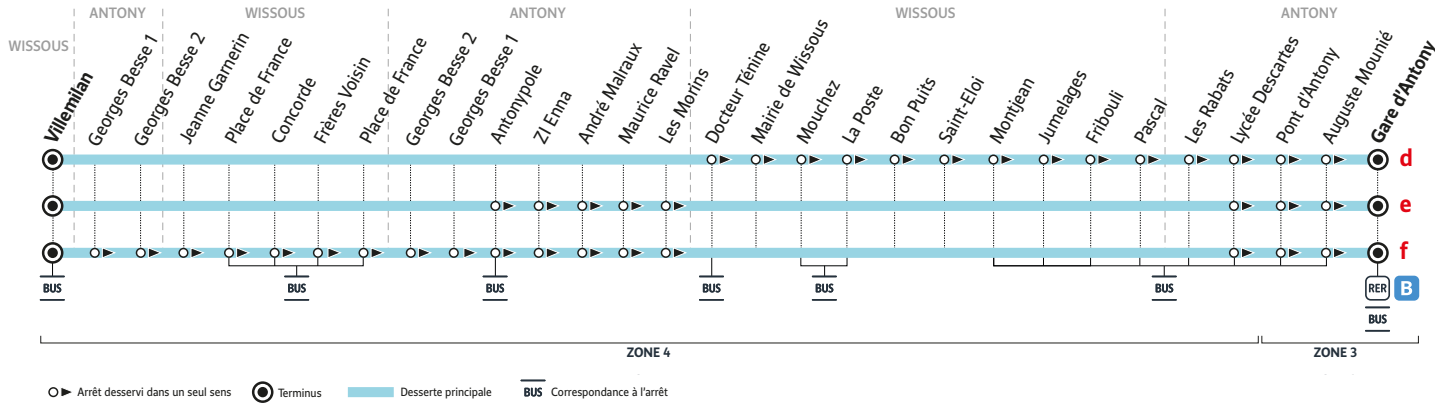

401

WISSOUS - Villemilan → ANTONY - Gare d'Antony

Horaires valables à partir du 28 août 2023

Du lundi au vendredi (sauf jours fériés)

Itinéraire sur le schéma de ligne		d	d	d	d	d	d	d	d	d	d	d	d	d	d	d	d	d	d	d	d	d	d
WISSOUS	Villemilan	5:30	5:50	6:10	6:30	6:40	6:50	6:59	7:09	7:19	7:29	7:39	7:48	7:57	8:07	8:17	8:27	8:37	8:47	8:57	9:07	9:17	
ANTONY	Georges Besse 1	|	|	|	|	|	|	|	|	|	|	|	|	|	|	|	|	|	|	|	|	|	
	Georges Besse 2	|	|	|	|	|	|	|	|	|	|	|	|	|	|	|	|	|	|	|	|	|	
WISSOUS	Jeanne Garnerin	|	|	|	|	|	|	|	|	|	|	|	|	|	|	|	|	|	|	|	|	|	
	Place de France	|	|	|	|	|	|	|	|	|	|	|	|	|	|	|	|	|	|	|	|	|	
	Concorde	|	|	|	|	|	|	|	|	|	|	|	|	|	|	|	|	|	|	|	|	|	
	Frères Voisin	|	|	|	|	|	|	|	|	|	|	|	|	|	|	|	|	|	|	|	|	|	
	Place de France	|	|	|	|	|	|	|	|	|	|	|	|	|	|	|	|	|	|	|	|	|	
ANTONY	Georges Besse 2	|	|	|	|	|	|	|	|	|	|	|	|	|	|	|	|	|	|	|	|	|	
	Georges Besse 1	|	|	|	|	|	|	|	|	|	|	|	|	|	|	|	|	|	|	|	|	|	
	Antynpole	|	|	|	|	|	|	|	|	|	|	|	|	|	|	|	|	|	|	|	|	|	
	ZI Enna	|	|	|	|	|	|	|	|	|	|	|	|	|	|	|	|	|	|	|	|	|	
	André Malraux	|	|	|	|	|	|	|	|	|	|	|	|	|	|	|	|	|	|	|	|	|	
	Maurice Ravel	|	|	|	|	|	|	|	|	|	|	|	|	|	|	|	|	|	|	|	|	|	
	Les Morins	|	|	|	|	|	|	|	|	|	|	|	|	|	|	|	|	|	|	|	|	|	
WISSOUS	Docteur Ténine	5:31	5:51	6:11	6:31	6:41	6:51	7:00	7:10	7:20	7:30	7:40	7:49	7:58	8:08	8:18	8:28	8:38	8:48	8:58	9:08	9:18	
	Mairie de Wissous	5:32	5:52	6:12	6:32	6:42	6:52	7:01	7:11	7:21	7:31	7:41	7:50	7:59	8:09	8:19	8:29	8:39	8:49	8:59	9:09	9:19	
	Mouchez	5:33	5:53	6:13	6:33	6:43	6:53	7:02	7:12	7:22	7:32	7:42	7:51	8:00	8:10	8:20	8:30	8:40	8:50	9:00	9:10	9:20	
	La Poste	5:34	5:54	6:14	6:34	6:44	6:54	7:03	7:13	7:23	7:33	7:43	7:52	8:01	8:11	8:21	8:31	8:41	8:51	9:01	9:11	9:21	
	Bon Puits	5:35	5:55	6:15	6:35	6:45	6:55	7:04	7:14	7:24	7:34	7:44	7:53	8:02	8:12	8:22	8:32	8:42	8:52	9:02	9:12	9:22	
	Saint-Eloi	5:36	5:56	6:16	6:36	6:46	6:56	7:06	7:16	7:26	7:36	7:46	7:55	8:04	8:14	8:24	8:34	8:44	8:54	9:04	9:14	9:24	
	Montjean	5:37	5:57	6:17	6:37	6:47	6:57	7:07	7:17	7:27	7:37	7:47	7:56	8:06	8:16	8:26	8:36	8:46	8:56	9:06	9:16	9:26	
	Jumelages	5:38	5:58	6:18	6:38	6:48	6:58	7:08	7:18	7:28	7:38	7:48	7:57	8:07	8:17	8:27	8:37	8:47	8:57	9:07	9:17	9:27	
	Friboulli	5:40	6:00	6:20	6:40	6:50	7:00	7:10	7:20	7:30	7:40	7:50	7:59	8:09	8:19	8:29	8:39	8:49	8:59	9:09	9:19	9:29	
	Pascal	5:41	6:01	6:21	6:41	6:51	7:01	7:11	7:21	7:31	7:41	7:51	8:00	8:10	8:20	8:30	8:40	8:50	9:00	9:10	9:20	9:30	
ANTONY	Les Rabats	5:42	6:02	6:22	6:42	6:52	7:02	7:12	7:22	7:32	7:42	7:52	8:02	8:12	8:22	8:32	8:42	8:52	9:02	9:12	9:22	9:32	
	Lycée Descartes	5:44	6:04	6:24	6:44	6:54	7:04	7:14	7:24	7:34	7:44	7:54	8:04	8:14	8:24	8:34	8:44	8:54	9:04	9:14	9:24	9:34	
	Pont d'Antony	5:46	6:06	6:26	6:46	6:56	7:06	7:16	7:26	7:36	7:46	7:56	8:06	8:16	8:26	8:36	8:46	8:56	9:06	9:16	9:26	9:36	
	Auguste Mounié	5:47	6:07	6:27	6:47	6:57	7:07	7:17	7:27	7:37	7:47	7:57	8:07	8:17	8:27	8:37	8:47	8:57	9:07	9:17	9:27	9:37	
	Gare d'Antony	5:50	6:10	6:30	6:50	7:00	7:10	7:20	7:30	7:40	7:50	8:00	8:10	8:20	8:30	8:40	8:50	9:00	9:10	9:20	9:30	9:40	

Suite horaires ▼

Les horaires sont calculés dans des conditions normales de circulation et sont sujets à ses aléas. Aucun service le samedi, le dimanche et les jours fériés.

RD BIEVRE
ZI de Villemilan
15, AVENUE AMPERE
91320 WISSOUS, BP 23

@Bievre_IDFM
0 806 079 357 Service gratuit + prix appel
Du lundi au vendredi de 7h à 21h et le samedi de 9h à 17h (sauf jours fériés)