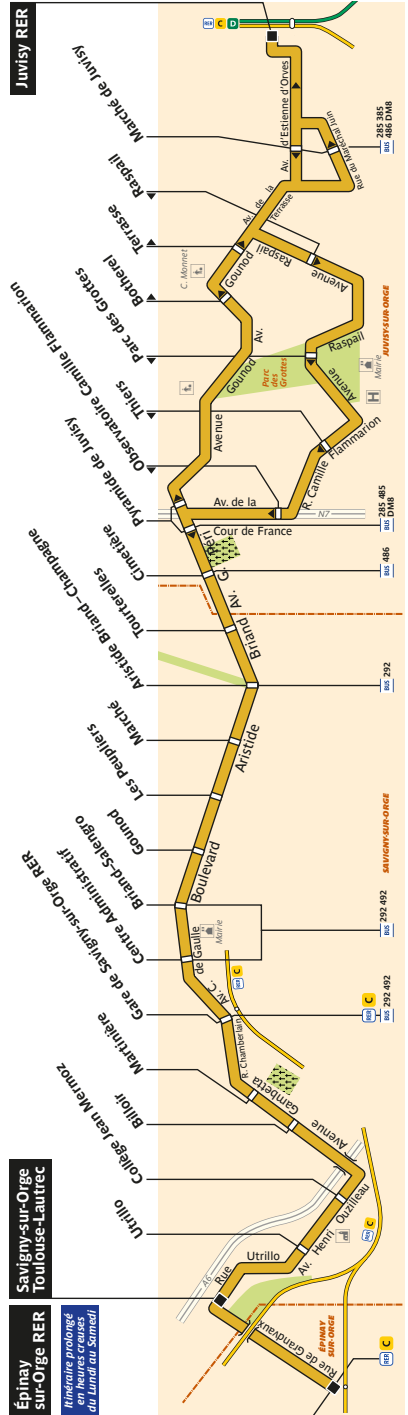

Premiers et derniers départs de Juillet et Août :

Premiers départs	lundi à vendredi	samedi	dimanche et fêtes
de Marché de Juvisy vers Toulouse Lautrec	5:15	5:17	6:00
de Marché de Juvisy vers Epinay Sur Orge RER	8:28	8:28	-
de Toulouse Lautrec vers Marché de Juvisy	4:36	4:36	6:00
de Epinay Sur Orge RER vers Marché de Juvisy	9:05	9:05	-

Derniers départs:	lundi à vendredi	samedi	dimanche et fêtes
de Marché de Juvisy vers Toulouse Lautrec	0:06	0:08	0:06
de Marché de Juvisy vers Epinay Sur Orge RER	15:26	15:28	-
de Toulouse Lautrec vers Marché de Juvisy	0:30	0:30	0:30
de Epinay Sur Orge RER vers Marché de Juvisy	16:05	16:05	-

Premiers et derniers départs en Vacances scolaires :

Premiers départs	lundi à vendredi
de Marché de Juvisy vers Toulouse Lautrec	5:15
de Marché de Juvisy vers Epinay Sur Orge RER	8:26
de Toulouse Lautrec vers Marché de Juvisy	4:36
de Epinay Sur Orge RER vers Marché de Juvisy	9:05

Derniers départs	lundi à vendredi
de Marché de Juvisy vers Toulouse Lautrec	0:06
de Marché de Juvisy vers Epinay Sur Orge RER	15:25
de Toulouse Lautrec vers Marché de Juvisy	0:30
de Epinay Sur Orge RER vers Marché de Juvisy	16:05

Nous nous efforçons de respecter au mieux ces horaires donnés à titre indicatif, en fonction des conditions de circulation.

Bis 1/1 08

@ ratp.fr | applis RATP @ClientsRATP

34 24 (service gratuit + prix appel)

Service clientèle RATP • TSA 81250 • 75564 Paris Cedex 12

385 Fiche Horaires

385 - 8877 ONLY AGENCE CARRO - P.L.B. - 08.2022 - 1M1 - PROPRIETE DE LA RATP - REPRODUCTION INTERDITE

ZONE TARIFAIRE 4

Savigny-sur-Orge Toulouse-Lautrec

Epinay sur-Orge RER Itinéraire prolongé en heures creuses du Lundi au Samedi

Septembre 2022