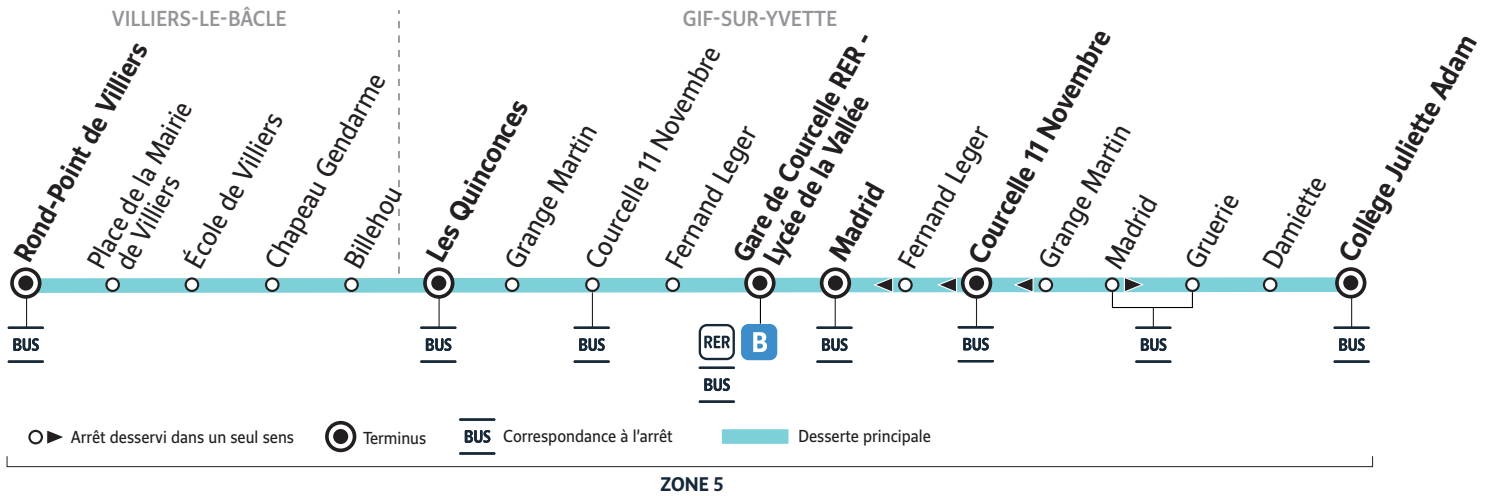

Horaires valables à partir du 4 septembre 2023

Du lundi au vendredi (sauf jours fériés) En période scolaire uniquement

	Jours de fonctionnement	Me	Me	Me	LMJV	LMJV	LMJV	LMJV	LMJV	LMJV	
GIF-SUR-YVETTE	Collège Juliette Adam	12:20	12:20	|	15:55	|	16:55	16:55	|	|	
	Damiette	|	12:26	|	16:01	|	|	17:01	|	|	
	Gruerie	|	12:29	|	16:03	|	|	17:04	|	|	
	Grange Martin	12:24	|	|	|	|	16:59	|	|	|	
	Courcelle 11 Novembre	12:26	|	|	16:10	|	17:01	|	|	|	
	Fernand Leger	12:28	|	|	|	|	17:03	|	|	|	
	Madrid	12:30	12:30	|	|	|	17:05	17:05	|	|	
	Gare de Courcelle RER - Lycée de la Vallée	|	|	13:15	|	16:15	|	|	17:15	18:15	
	Fernand Leger	|	|	13:17	|	16:17	|	|	17:17	18:17	
	Courcelle 11 Novembre	|	|	13:18	|	16:18	|	|	17:18	18:18	
	Grange Martin	|	|	13:19	|	16:19	|	|	17:19	18:19	
	Les Quinconces	|	|	13:21	|	16:21	|	|	17:21	18:21	
	VILLIERS-LE-BÂCLE	Billehou	|	|	13:24	|	|	|	|	17:24	|
Chapeau Gendarme		|	|	13:24	|	|	|	|	17:24	|	
École de Villiers		|	|	13:26	|	|	|	|	17:26	|	
Place de la Mairie de Villiers		|	|	13:27	|	|	|	|	17:27	|	
Rond-Point de Villiers		|	|	13:29	|	|	|	|	17:29	|	

Samedi (sauf jours fériés)

GIF-SUR-YVETTE	Gare de Courcelle RER - Lycée de la Vallée	12:15
	Fernand Leger	12:17
	Courcelle 11 Novembre	12:18
	Grange Martin	12:19
	Les Quinconces	12:21

Me Circule uniquement le mercredi

LMJV Ne circule pas le mercredi

Aucun service le dimanche et les jours fériés.

Nos conducteurs s'efforcent de respecter les horaires indiqués.
AUCUN SERVICE LE DIMANCHE ET LES JOURS FÉRIÉS
Cette ligne ne circule pas pendant les vacances scolaires de la zone C

@Saclay_IDFM

0 806 079 231
Du lundi au vendredi de 7h à 21h et le samedi de 9h à 17h (sauf jours fériés)

iledefrance-mobilites.fr
Application disponible sur :

PARIS SACLAY
Communauté d'agglomération

îledeFrance
mobilités