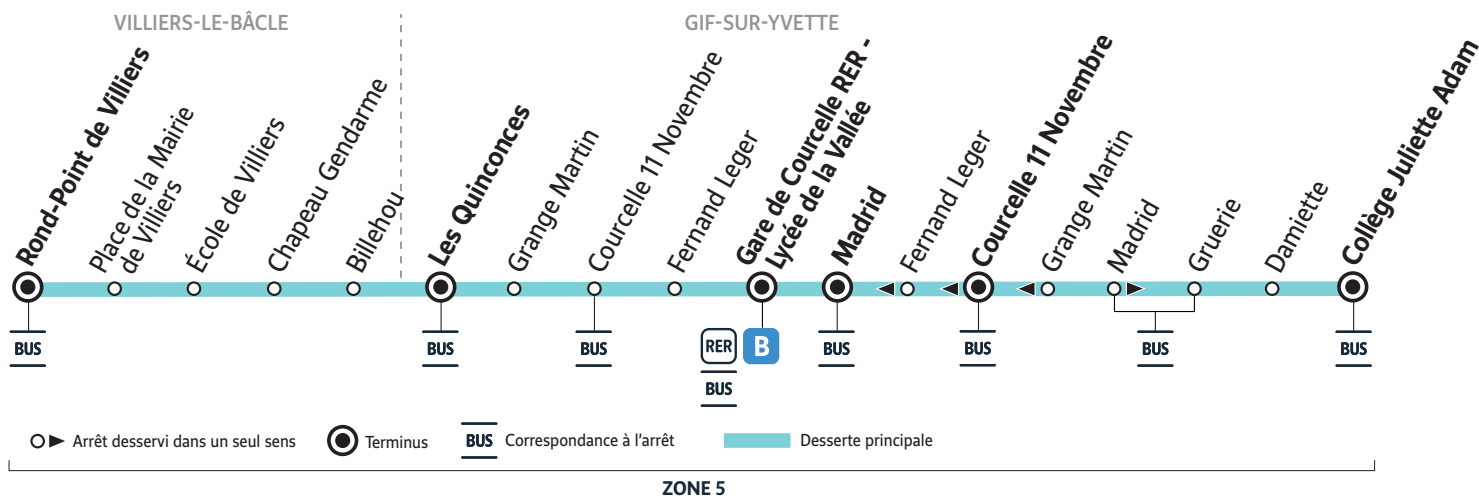

VILLIERS-LE-BÂCLE Rond-Point de Villiers → GIF-SUR-YVETTE Collège J. Adam

Horaires valables à partir du 4 septembre 2023

| | Du lundi au vendredi (sauf jours fériés) En période scolaire uniquement | | |
|-----------------------|--|------|------|
| VILLIERS-LE-BÂCLE | Rond-Point de Villiers | 7:28 | |
| | Place de la Mairie de Villiers | 7:30 | |
| | École de Villiers | 7:32 | |
| | Chapeau Gendarme | 7:34 | |
| | Billehou | 7:34 | |
| GIF-SUR-YVETTE | Les Quinconces | 7:37 | 8:39 |
| | Grange Martin | 7:39 | 8:41 |
| | Courcelle 11 Novembre | 7:40 | 8:42 |
| | Fernand Leger | 7:42 | 8:44 |
| | Gare de Courcelle RER - Lycée de la Vallée | 7:43 | 8:45 |
| | Madrid | 7:45 | 8:47 |
| | Gruerie | 7:45 | 8:47 |
| | Damiette | 7:48 | 8:50 |
| Collège Juliette Adam | 7:55 | 8:57 | |

| | Samedi (sauf jours fériés) | | |
|----------------|--|------|------|
| GIF-SUR-YVETTE | Les Quinconces | 7:42 | 8:42 |
| | Grange Martin | 7:44 | 8:44 |
| | Courcelle 11 Novembre | 7:45 | 8:45 |
| | Fernand Leger | 7:47 | 8:47 |
| | Gare de Courcelle RER - Lycée de la Vallée | 7:48 | 8:48 |

Aucun service le dimanche et les jours fériés.

Nos conducteurs s'efforcent de respecter les horaires indiqués.
AUCUN SERVICE LE DIMANCHE ET LES JOURS FÉRIÉS
 Cette ligne ne circule pas pendant les vacances scolaires de la zone C