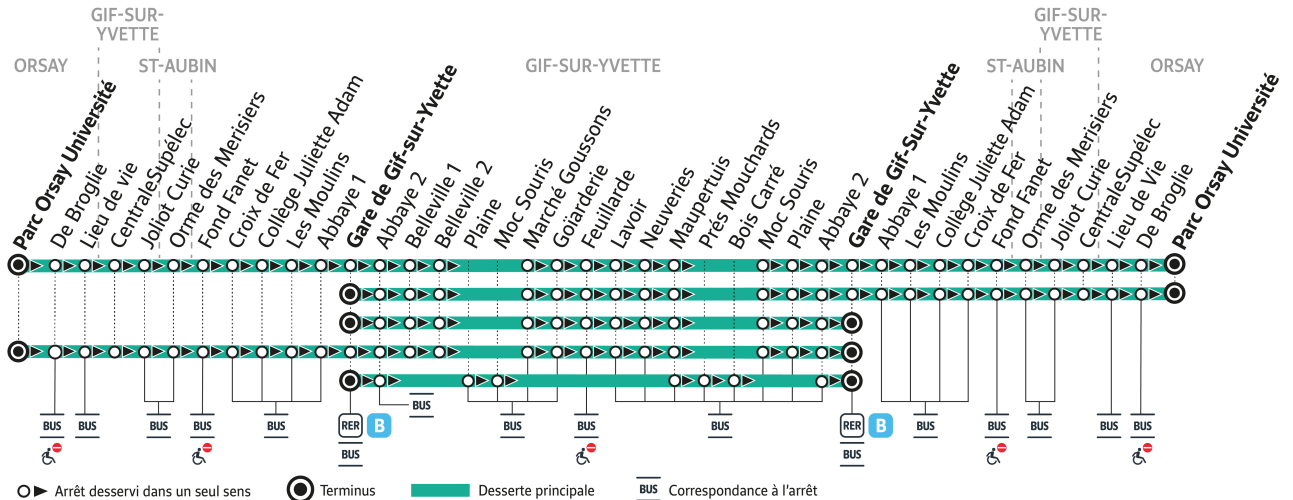

11

Direction :
ORSAY Parc-Orsay Université
GIF-SUR-YVETTE
Gare de Gif-sur-Yvette RER B

Horaires valables dès le 4 septembre 2023

Du lundi au vendredi

ORSAY	Parc Orsay Université		8:14			8:34			8:56		9:26		9:41	10:11		10:41	
	De Broglie		8:15			8:35			8:57		9:27		9:42	10:12		10:42	
	Lieu de Vie		8:16			8:36			8:59		9:29		9:43	10:13		10:43	
GIF-SUR-YVETTE	CentraleSupélec		8:17			8:37			9:00		9:30		9:44	10:14		10:44	
	Joliot Curie		8:17			8:37			9:00		9:30		9:44	10:14		10:44	
SAINT-AUBIN	Orme des Merisiers		8:21			8:41			9:04		9:34		9:48	10:18		10:48	
	Fond Fanet		8:27			8:47			9:09		9:39		9:54	10:24		10:54	
GIF-SUR-YVETTE	Croix de Fer		8:28			8:48			9:10		9:40		9:55	10:25		10:55	
	Collège Juliette Adam		8:30			8:50			9:11		9:41		9:57	10:27		10:57	
	Les Moulins		8:31			8:51			9:12		9:42		9:58	10:28		10:58	
	Abbaye 1		8:32			8:52			9:13		9:43		9:59	10:29		10:59	
	Gare de Gif-sur-Yvette quai 3	8:03	8:33	8:20	8:23	8:53	8:40	8:43	9:15	9:03	9:45	9:30	10:00	10:30	10:15	11:00	
	Abbaye 2	8:05	8:35	8:22	8:25	8:55	8:42	8:45	9:17	9:05	9:47	9:32	10:02	10:32	10:17	11:02	
	Belleville 1	8:08	8:38		8:28	8:58		8:48	9:20	9:08	9:50	9:35	10:05	10:35	10:20	11:05	
	Belleville 2	8:09	8:38		8:29	8:58		8:49	9:21	9:09	9:51	9:36	10:05	10:35	10:20	11:05	
	Marché Goussons	8:10	8:40		8:30	9:00		8:50	9:23	9:12	9:53	9:38	10:07	10:37	10:22	11:07	
	Goïarderie	8:12	8:42		8:32	9:02		8:52	9:25	9:14	9:55	9:40	10:09	10:39	10:24	11:09	
	Feuillarde	8:15	8:44		8:35	9:04		8:55	9:27	9:16	9:57	9:42	10:11	10:41	10:26	11:11	
	Lavoir	8:16	8:46		8:36	9:06		8:56	9:28	9:17	9:58	9:43	10:12	10:42	10:28	11:12	
	Neuveries	8:17	8:46		8:37	9:06		8:57	9:29	9:18	9:59	9:44	10:13	10:43	10:29	11:13	
	Maupertuis	8:19	8:48		8:39	9:08		8:59	9:30	9:19	10:00	9:45	10:14	10:44	10:30	11:14	
	Moc Souris	8:20	8:49		8:40	9:09		9:00	9:31	9:20	10:01	9:46	10:15	10:45	10:31	11:15	
	Plaine	8:21	8:50		8:41	9:10		9:01	9:32	9:21	10:02	9:47	10:16	10:46	10:32	11:16	
	Plaine			8:26			8:46										
	Moc Souris			8:27			8:47										
	Maupertuis			8:28			8:48										
	Prés Mouchards			8:31			8:51										
	Bois Carré			8:32			8:52										
	Abbaye 2	8:25	8:54	8:36	8:45	9:14	8:56	9:05	9:36	9:24	10:06	9:50	10:20	10:50	10:36	11:20	
	Gare de Gif-sur-Yvette quai 1		8:56	8:38		9:16	8:58			9:26		9:52	10:22	10:52		11:22	
	Gare de Gif-sur-Yvette quai 3	8:27			8:47			9:07	9:38		10:08				10:38		
	Abbaye 1	8:28			8:48			9:08	9:39		10:09				10:39		
	Les Moulins	8:30			8:50			9:10	9:40		10:10				10:40		
	Collège Juliette Adam	8:31			8:51			9:11	9:41		10:11				10:41		
	Croix de Fer	8:32			8:52			9:12	9:42		10:12				10:42		
	Fond Fanet	8:34			8:54			9:14	9:43		10:13				10:44		
	SAINT-AUBIN	Orme des Merisiers	8:41			9:01			9:21	9:48		10:18				10:49	
		Joliot Curie	8:46			9:06			9:26	9:52		10:22				10:53	
	GIF-SUR-YVETTE	CentraleSupélec	8:46			9:06			9:26	9:52		10:22				10:53	
Lieu de Vie		8:47			9:07			9:27	9:53		10:23				10:54		
De Broglie		8:48			9:08			9:28	9:55		10:25				10:55		
ORSAY	Parc Orsay Université	8:49			9:09			9:29	9:56		10:26				10:56		