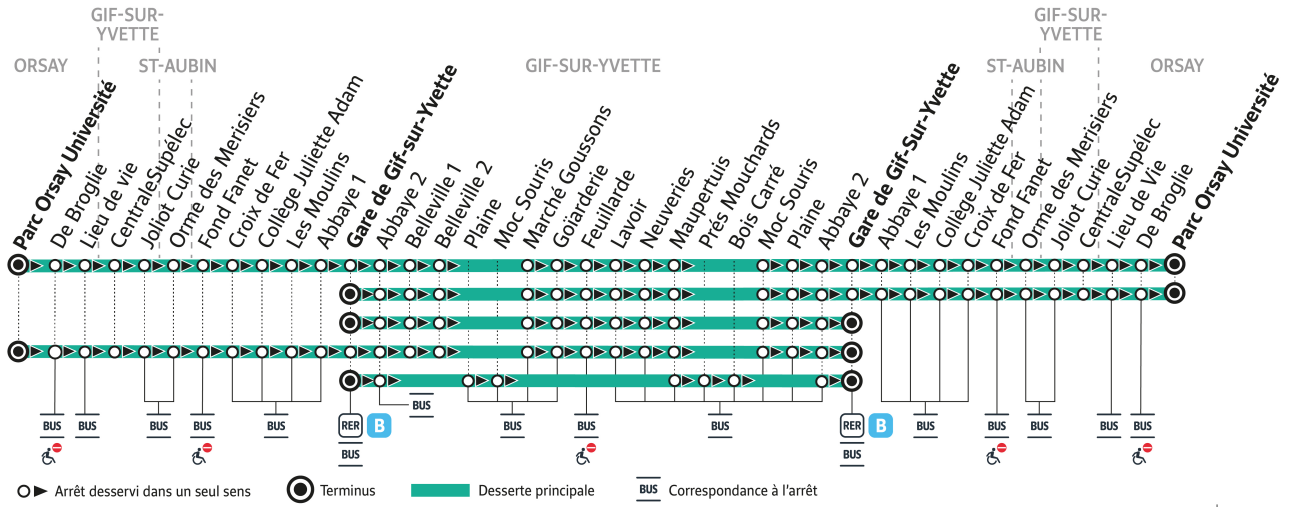

PARIS SACLAY
 Communauté d'agglomération

île de France
 mobilités

11

Direction :
ORSAY Parc-Orsay Université
GIF-SUR-YVETTE
Gare de Gif-sur-Yvette RER B

Horaires valables dès le 4 septembre 2023

Du lundi au vendredi

ORSAY	Parc Orsay Université	20:36		21:06					
	De Broglie	20:37		21:07					
	Lieu de Vie	20:38		21:08					
GIF-SUR-YVETTE	CentraleSupélec	20:39		21:09					
	Joliot Curie	20:39		21:09					
SAINT-AUBIN	Orme des Merisiers	20:43		21:13					
	Fond Fanet	20:49		21:19					
GIF-SUR-YVETTE	Croix de Fer	20:50		21:20					
	Collège Juliette Adam	20:52		21:22					
	Les Moulins	20:53		21:23					
	Abbaye 1	20:54		21:24					
	Gare de Gif-sur-Yvette quai 3	20:55	20:40	21:25	21:10	21:40	21:55	22:10	
	Abbaye 2	20:57	20:42	21:27	21:12	21:42	21:57	22:12	
	Belleville 1	21:00	20:45	21:30	21:15	21:45	22:00	22:15	
	Belleville 2	21:00	20:46	21:30	21:16	21:46	22:01	22:16	
	Marché Goussons	21:02	20:48	21:32	21:18	21:48	22:03	22:18	
	Goïarderie	21:04	20:50	21:34	21:20	21:50	22:05	22:20	
	Feuillarde	21:06	20:52	21:36	21:22	21:52	22:07	22:22	
	Lavoir	21:07	20:53	21:37	21:23	21:53	22:08	22:23	
	Neuveries	21:08	20:54	21:38	21:24	21:54	22:09	22:24	
	Maupertuis	21:09	20:55	21:39	21:25	21:55	22:10	22:25	
	Moc Souris	21:10	20:56	21:40	21:26	21:56	22:11	22:26	
	Plaine	21:11	20:57	21:41	21:27	21:57	22:12	22:27	
	Plaine								
	Moc Souris								
	Maupertuis								
	Prés Mouchards								
	Bois Carré								
	Abbaye 2	21:15	21:00	21:45	21:30	22:00	22:15	22:30	
	Gare de Gif-sur-Yvette quai 1	21:17	21:02	21:47	21:32	22:02	22:17	22:32	
	Gare de Gif-sur-Yvette quai 3								
	Abbaye 1								
	Les Moulins								
	Collège Juliette Adam								
	Croix de Fer								
Fond Fanet									
SAINT-AUBIN	Orme des Merisiers								
	Joliot Curie								
GIF-SUR-YVETTE	CentraleSupélec								
	Lieu de Vie								
	De Broglie								
	Parc Orsay Université								