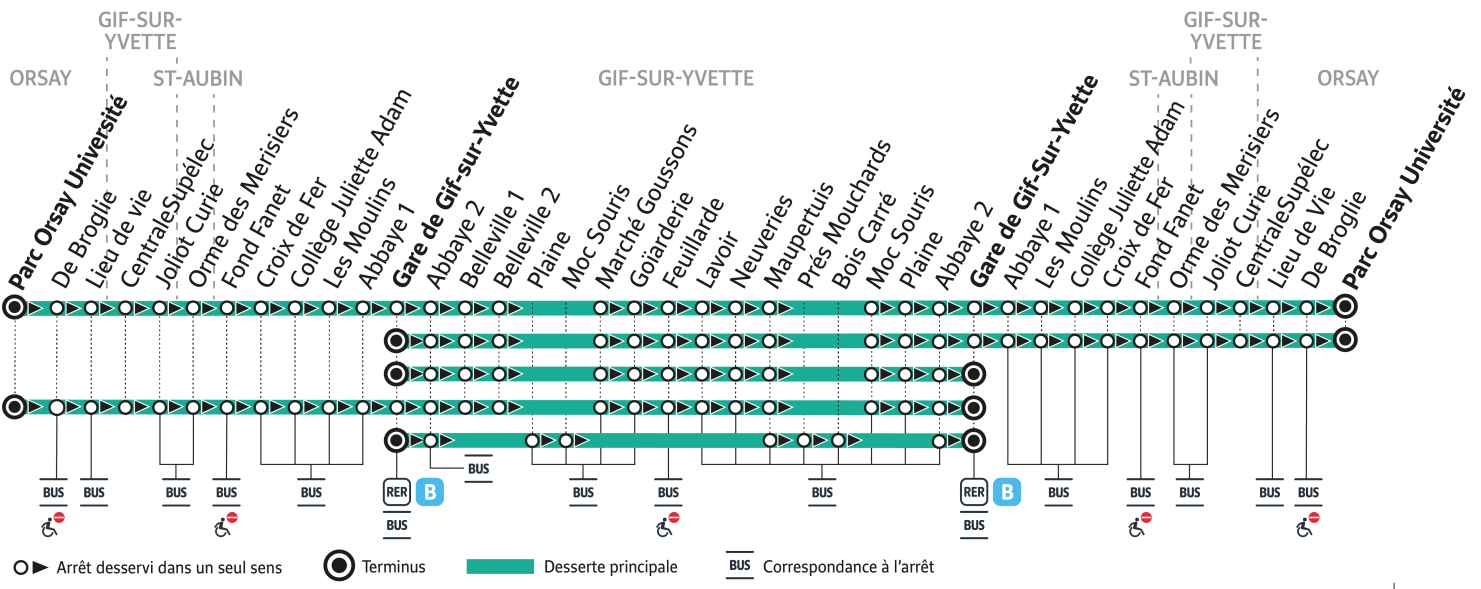

PARIS SACLAY
 Communauté d'agglomération

île de France
 mobilités

11

Direction :
ORSAY Parc-Orsay Université
GIF-SUR-YVETTE
Gare de Gif-sur-Yvette RER B

Horaires valables dès le 4 septembre 2023

Samedi

ORSAY	Parc Orsay Université	14:26	14:56	15:26	15:56	16:26	16:56	17:26	17:56	18:26	18:56	19:26	19:56					
	De Broglie	14:27	14:57	15:27	15:57	16:27	16:57	17:27	17:57	18:27	18:57	19:27	19:57					
	Lieu de Vie	14:29	14:59	15:29	15:59	16:29	16:59	17:29	17:59	18:29	18:59	19:29	19:59					
GIF-SUR-YVETTE	CentraleSupélec	14:30	15:00	15:30	16:00	16:30	17:00	17:30	18:00	18:30	19:00	19:30	20:00					
	Joliot Curie	14:30	15:00	15:30	16:00	16:30	17:00	17:30	18:00	18:30	19:00	19:30	20:00					
SAINT-AUBIN	Orme des Merisiers	14:34	15:04	15:34	16:04	16:34	17:04	17:34	18:04	18:34	19:04	19:34	20:04					
	Fond Fanet	14:39	15:09	15:39	16:09	16:39	17:09	17:39	18:09	18:39	19:09	19:39	20:09					
GIF-SUR-YVETTE	Croix de Fer	14:40	15:10	15:40	16:10	16:40	17:10	17:40	18:10	18:40	19:10	19:40	20:10					
	Collège Juliette Adam	14:41	15:11	15:41	16:11	16:41	17:11	17:41	18:11	18:41	19:11	19:41	20:11					
	Les Moulins	14:42	15:12	15:42	16:12	16:42	17:12	17:42	18:12	18:42	19:12	19:42	20:12					
	Abbaye 1	14:43	15:13	15:43	16:13	16:43	17:13	17:43	18:13	18:43	19:13	19:43	20:13					
	Gare de Gif-sur-Yvette quai 3	14:45	15:15	15:45	16:15	16:45	17:15	17:45	18:15	18:45	19:15	19:45	20:15	20:45	21:15	21:45		
	Abbaye 2	14:47	15:17	15:47	16:17	16:47	17:17	17:47	18:17	18:47	19:17	19:47	20:17	20:47	21:17	21:47		
	Belleville 1	14:50	15:20	15:50	16:20	16:50	17:20	17:50	18:20	18:50	19:20	19:50	20:20	20:50	21:20	21:50		
	Belleville 2	14:50	15:20	15:50	16:20	16:50	17:20	17:50	18:20	18:50	19:20	19:50	20:20	20:50	21:20	21:50		
	Marché Goussons	14:52	15:22	15:52	16:22	16:52	17:22	17:52	18:22	18:52	19:22	19:52	20:22	20:52	21:22	21:52		
	Goiarderie	14:54	15:24	15:54	16:24	16:54	17:24	17:54	18:24	18:54	19:24	19:54	20:24	20:54	21:24	21:54		
	Feuillarde	14:55	15:25	15:55	16:25	16:55	17:25	17:55	18:25	18:55	19:25	19:55	20:25	20:55	21:25	21:55		
	Lavoir	14:56	15:26	15:56	16:26	16:56	17:26	17:56	18:26	18:56	19:26	19:56	20:26	20:56	21:26	21:56		
	Neuveries	14:57	15:27	15:57	16:27	16:57	17:27	17:57	18:27	18:57	19:27	19:57	20:27	20:57	21:27	21:57		
	Maupertuis	14:58	15:28	15:58	16:28	16:58	17:28	17:58	18:28	18:58	19:28	19:58	20:28	20:58	21:28	21:58		
	Moc Souris	14:59	15:29	15:59	16:29	16:59	17:29	17:59	18:29	18:59	19:29	19:59	20:29	20:59	21:29	21:59		
	Plaine	15:00	15:30	16:00	16:30	17:00	17:30	18:00	18:30	19:00	19:30	20:00	20:30	21:00	21:30	22:00		
	Abbaye 2	15:04	15:34	16:04	16:34	17:04	17:34	18:04	18:34	19:04	19:34	20:03	20:33	21:03	21:33	22:03		
	Gare de Gif-sur-Yvette quai 3	15:06	15:36	16:06	16:36	17:06	17:36	18:06	18:36	19:06	19:36	20:05	20:35	21:05	21:35	22:05		
	Abbaye 1	15:07	15:37	16:07	16:37	17:07	17:37	18:07	18:37	19:07	19:37							
	Les Moulins	15:08	15:38	16:08	16:38	17:08	17:38	18:08	18:38	19:08	19:38							
	Collège Juliette Adam	15:09	15:39	16:09	16:39	17:09	17:39	18:09	18:39	19:09	19:39							
	Croix de Fer	15:10	15:40	16:10	16:40	17:10	17:40	18:10	18:40	19:10	19:40							
	Fond Fanet	15:11	15:41	16:11	16:41	17:11	17:41	18:11	18:41	19:11	19:41							
SAINT-AUBIN	Orme des Merisiers	15:16	15:46	16:16	16:46	17:16	17:46	18:16	18:46	19:16	19:46							
GIF-SUR-YVETTE	Joliot Curie	15:20	15:50	16:20	16:50	17:20	17:50	18:20	18:50	19:20	19:50							
	CentraleSupélec	15:20	15:50	16:20	16:50	17:20	17:50	18:20	18:50	19:20	19:50							
	Lieu de Vie	15:21	15:51	16:21	16:51	17:21	17:51	18:21	18:51	19:21	19:51							
	De Broglie	15:23	15:53	16:23	16:53	17:23	17:53	18:23	18:53	19:23	19:53							
ORSAY	Parc Orsay Université	15:24	15:54	16:24	16:54	17:24	17:54	18:24	18:54	19:24	19:54							