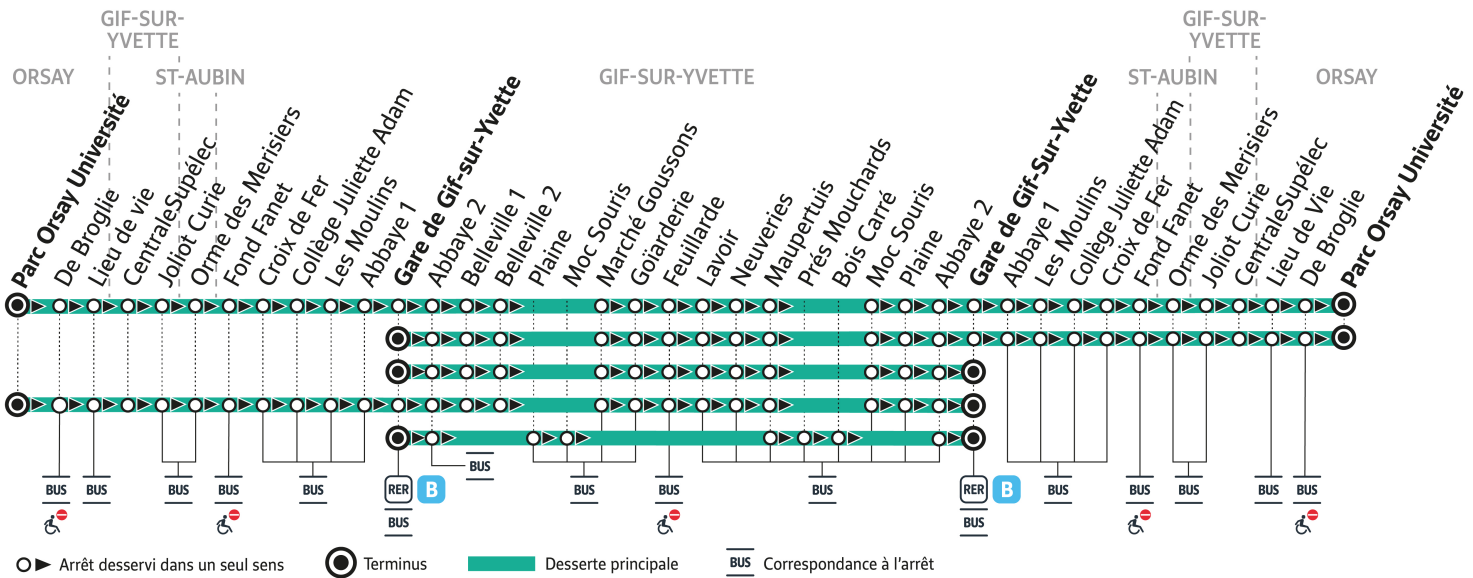

PARIS SACLAY
 Communauté d'agglomération

îledeFrance
 mobilités

11

Direction :
ORSAY Parc-Orsay Université
GIF-SUR-YVETTE
Gare de Gif-sur-Yvette RER B

Horaires valables dès le 4 septembre 2023

Samedi

ORSAY	Parc Orsay Université	10:26	10:56	11:26	11:56	12:26	12:56	13:26	13:56							
	De Broglie	10:27	10:57	11:27	11:57	12:27	12:57	13:27	13:57							
	Lieu de Vie	10:29	10:59	11:29	11:59	12:29	12:59	13:29	13:59							
GIF-SUR-YVETTE	CentraleSupélec	10:30	11:00	11:30	12:00	12:30	13:00	13:30	14:00							
	Joliot Curie	10:30	11:00	11:30	12:00	12:30	13:00	13:30	14:00							
SAINT-AUBIN	Orme des Merisiers	10:34	11:04	11:34	12:04	12:34	13:04	13:34	14:04							
	Fond Fanet	10:39	11:09	11:39	12:09	12:39	13:09	13:39	14:09							
GIF-SUR-YVETTE	Croix de Fer	10:40	11:10	11:40	12:10	12:40	13:10	13:40	14:10							
	Collège Juliette Adam	10:41	11:11	11:41	12:11	12:41	13:11	13:41	14:11							
	Les Moulins	10:42	11:12	11:42	12:12	12:42	13:12	13:42	14:12							
	Abbaye 1	10:43	11:13	11:43	12:13	12:43	13:13	13:43	14:13							
	Gare de Gif-sur-Yvette quai 3	10:45	10:30	11:15	11:00	11:45	11:30	12:15	12:00	12:45	12:30	13:15	13:00	13:45	13:30	14:15
	Abbaye 2	10:47	10:32	11:17	11:02	11:47	11:32	12:17	12:02	12:47	12:32	13:17	13:02	13:47	13:32	14:17
	Belleville 1	10:50	10:35	11:20	11:05	11:50	11:35	12:20	12:05	12:50	12:35	13:20	13:05	13:50	13:35	14:20
	Belleville 2	10:50	10:35	11:20	11:05	11:50	11:35	12:20	12:05	12:50	12:35	13:20	13:05	13:50	13:35	14:20
	Marché Goussons	10:52	10:37	11:22	11:07	11:52	11:37	12:22	12:07	12:52	12:37	13:22	13:07	13:52	13:37	14:22
	Goïarderie	10:54	10:39	11:24	11:09	11:54	11:39	12:24	12:09	12:54	12:39	13:24	13:09	13:54	13:39	14:24
	Feuillarde	10:55	10:40	11:25	11:10	11:55	11:40	12:25	12:10	12:55	12:40	13:25	13:10	13:55	13:40	14:25
	Lavoir	10:56	10:41	11:26	11:11	11:56	11:41	12:26	12:11	12:56	12:41	13:26	13:11	13:56	13:41	14:26
	Neuveries	10:57	10:42	11:27	11:12	11:57	11:42	12:27	12:12	12:57	12:42	13:27	13:12	13:57	13:42	14:27
	Maupertuis	10:58	10:43	11:28	11:13	11:58	11:43	12:28	12:13	12:58	12:43	13:28	13:13	13:58	13:43	14:28
	Moc Souris	10:59	10:44	11:29	11:14	11:59	11:44	12:29	12:14	12:59	12:44	13:29	13:14	13:59	13:44	14:29
	Plaine	11:00	10:45	11:30	11:15	12:00	11:45	12:30	12:15	13:00	12:45	13:30	13:15	14:00	13:45	14:30
	Abbaye 2	11:04	10:48	11:34	11:18	12:04	11:48	12:34	12:18	13:04	12:48	13:34	13:18	14:04	13:48	14:34
	Gare de Gif-sur-Yvette quai 3	11:06	10:50	11:36	11:20	12:06	11:50	12:36	12:20	13:06	12:50	13:36	13:20	14:06	13:50	14:36
	Abbaye 1	11:07	11:37	12:07	12:37	13:07	13:37	14:07	14:37							
	Les Moulins	11:08	11:38	12:08	12:38	13:08	13:38	14:08	14:38							
	Collège Juliette Adam	11:09	11:39	12:09	12:39	13:09	13:39	14:09	14:39							
	Croix de Fer	11:10	11:40	12:10	12:40	13:10	13:40	14:10	14:40							
	Fond Fanet	11:11	11:41	12:11	12:41	13:11	13:41	14:11	14:41							
	SAINT-AUBIN	Orme des Merisiers	11:16	11:46	12:16	12:46	13:16	13:46	14:16	14:46						
	GIF-SUR-YVETTE	Joliot Curie	11:20	11:50	12:20	12:50	13:20	13:50	14:20	14:50						
		CentraleSupélec	11:20	11:50	12:20	12:50	13:20	13:50	14:20	14:50						
		Lieu de Vie	11:21	11:51	12:21	12:51	13:21	13:51	14:21	14:51						
		De Broglie	11:23	11:53	12:23	12:53	13:23	13:53	14:23	14:53						
	ORSAY	Parc Orsay Université	11:24	11:54	12:24	12:54	13:24	13:54	14:24	14:54						