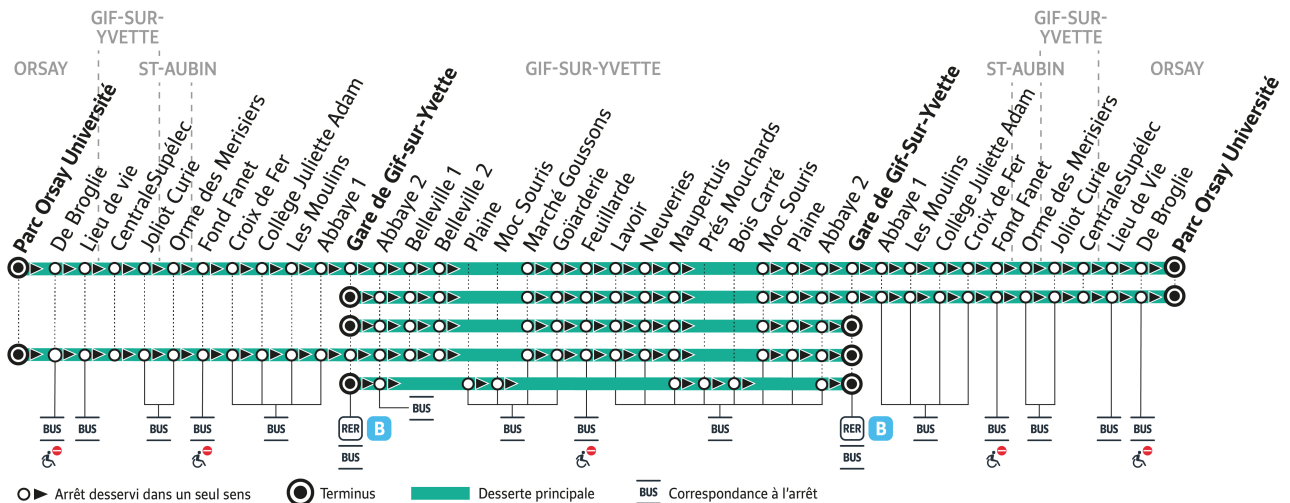

ORSAY	Parc Orsay Université	11:11	11:41	12:11	12:41	13:11	13:41	14:11									
	De Broglie	11:12	11:42	12:12	12:42	13:12	13:42	14:12									
	Lieu de Vie	11:13	11:43	12:13	12:43	13:13	13:43	14:13									
GIF-SUR-YVETTE	CentraleSupélec	11:14	11:44	12:14	12:44	13:14	13:44	14:14									
	Joliot Curie	11:14	11:44	12:14	12:44	13:14	13:44	14:14									
SAINT-AUBIN	Orme des Merisiers	11:18	11:48	12:18	12:48	13:18	13:48	14:18									
	Fond Fanet	11:24	11:54	12:24	12:54	13:24	13:54	14:24									
GIF-SUR-YVETTE	Croix de Fer	11:25	11:55	12:25	12:55	13:25	13:55	14:25									
	Collège Juliette Adam	11:27	11:57	12:27	12:57	13:27	13:57	14:27									
	Les Moulins	11:28	11:58	12:28	12:58	13:28	13:58	14:28									
	Abbaye 1	11:29	11:59	12:29	12:59	13:29	13:59	14:29									
	Gare de Gif-sur-Yvette quai 3	10:45	11:15	12:00	12:15	13:00	13:15	14:00	13:45	14:30	14:15						
	Abbaye 2	10:47	11:32	12:02	12:17	13:02	13:17	14:02	13:47	14:32	14:17						
	Belleville 1	10:50	11:35	12:05	12:20	13:05	13:20	14:05	13:50	14:35	14:20						
	Belleville 2	10:50	11:35	12:05	12:20	13:05	13:20	14:05	13:50	14:35	14:20						
	Marché Goussons	10:52	11:37	12:07	12:22	13:07	13:22	14:07	13:52	14:37	14:22						
	Goïarderie	10:54	11:39	12:09	12:24	13:09	13:24	14:09	13:54	14:39	14:24						
	Feuillarde	10:56	11:41	12:11	12:26	13:11	13:26	14:11	13:56	14:41	14:26						
	Lavoir	10:58	11:42	12:12	12:27	13:12	13:27	14:12	13:58	14:42	14:28						
	Neuveries	10:59	11:43	12:13	12:28	13:13	13:28	14:13	13:59	14:43	14:29						
	Maupertuis	11:00	11:44	12:14	12:29	13:14	13:29	14:14	14:00	14:44	14:30						
	Moc Souris	11:01	11:45	12:15	12:30	13:15	13:30	14:15	14:01	14:45	14:31						
	Plaine	11:02	11:46	12:16	12:31	13:16	13:31	14:16	14:02	14:46	14:32						
	Plaine																
	Moc Souris																
	Maupertuis																
	Prés Mouchards																
	Bois Carré																
	Abbaye 2	11:06	11:50	12:20	12:06	12:50	13:20	13:06	13:50	14:20	14:06	14:50	14:36				
	Gare de Gif-sur-Yvette quai 1		11:52	12:22		12:52	13:22		13:52	14:22		14:52					
	Gare de Gif-sur-Yvette quai 3	11:08		11:38		12:08		12:38		13:08		13:38		14:08		14:38	
	Abbaye 1	11:09		11:39		12:09		12:39		13:09		13:39		14:09		14:39	
	Les Moulins	11:10		11:40		12:10		12:40		13:10		13:40		14:10		14:40	
	Collège Juliette Adam	11:11		11:41		12:11		12:41		13:11		13:41		14:11		14:41	
	Croix de Fer	11:12		11:42		12:12		12:42		13:12		13:42		14:12		14:42	
	Fond Fanet	11:14		11:44		12:14		12:44		13:14		13:44		14:14		14:44	
	SAINT-AUBIN	Orme des Merisiers	11:19		11:49		12:19		12:49		13:19		13:49		14:19		14:49
Joliot Curie		11:23		11:53		12:23		12:53		13:23		13:53		14:23		14:53	
GIF-SUR-YVETTE	CentraleSupélec	11:23		11:53		12:23		12:53		13:23		13:53		14:23		14:53	
	Lieu de Vie	11:24		11:54		12:24		12:54		13:24		13:54		14:24		14:54	
	De Broglie	11:25		11:55		12:25		12:55		13:25		13:55		14:25		14:55	
ORSAY	Parc Orsay Université	11:26		11:56		12:26		12:56		13:26		13:56		14:26		14:56	

Nos conducteurs s'efforcent de respecter les horaires indiqués. ZONE 5

@Saclay_IDFM

0 806 079 231
Du lundi au vendredi de 7h à 21h et le samedi de 9h à 17h (sauf jours fériés)

iledefrance-mobilites.fr
Application disponible sur :

PARIS SACLAY
Communauté d'agglomération

île de France
mobilités