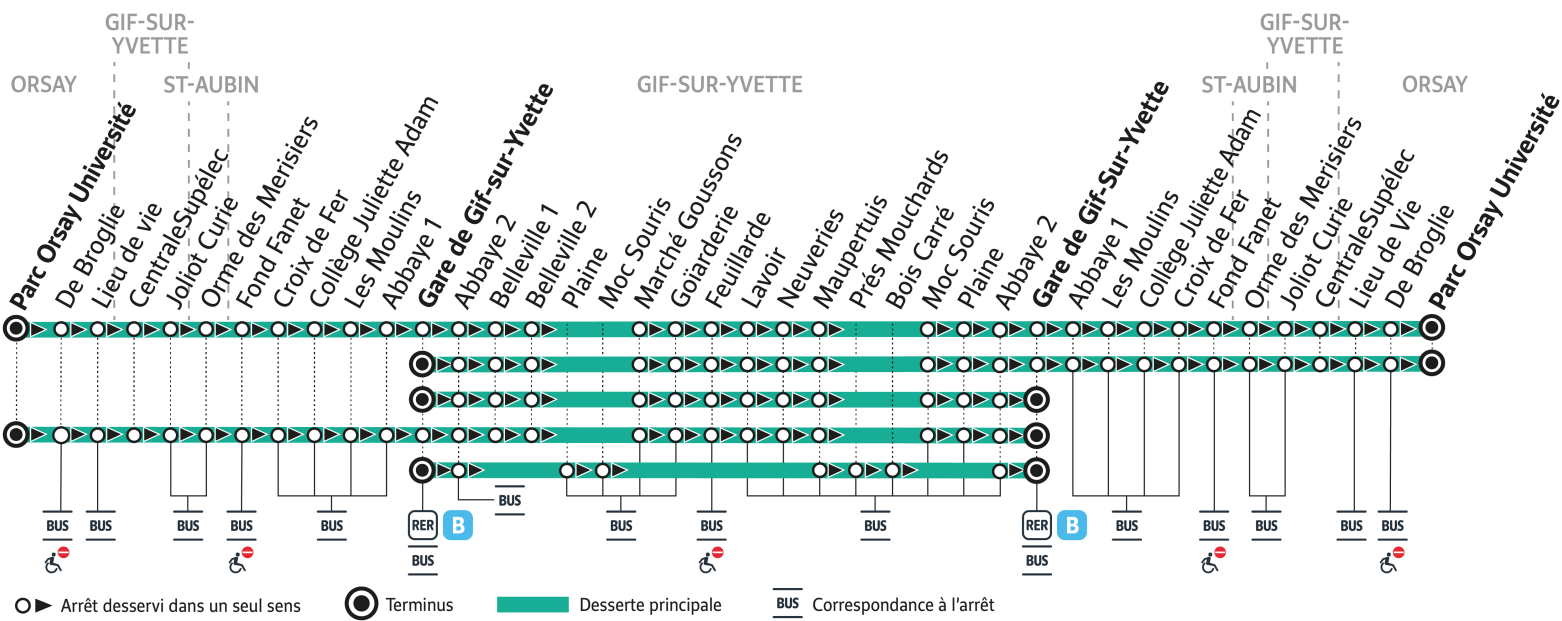

PARIS SACLAY
 Communauté d'agglomération

îledeFrance
 mobilités

11

Direction :
ORSAY Parc-Orsay Université
GIF-SUR-YVETTE
Gare de Gif-sur-Yvette RER B

Horaires valables dès le 4 septembre 2023

Samedi

ORSAY	Parc Orsay Université				7:26				7:56				8:26				8:56				9:26				9:56
	De Broglie				7:27				7:57				8:27				8:57				9:27				9:57
	Lieu de Vie				7:29				7:59				8:29				8:59				9:29				9:59
GIF-SUR-YVETTE	CentraleSupélec				7:30				8:00				8:30				9:00				9:30				10:00
	Joliot Curie				7:30				8:00				8:30				9:00				9:30				10:00
SAINT-AUBIN	Orme des Merisiers				7:34				8:04				8:34				9:04				9:34				10:04
	Fond Fanet				7:39				8:09				8:39				9:09				9:39				10:09
GIF-SUR-YVETTE	Croix de Fer				7:40				8:10				8:40				9:10				9:40				10:10
	Collège Juliette Adam				7:41				8:11				8:41				9:11				9:41				10:11
	Les Moulins				7:42				8:12				8:42				9:12				9:42				10:12
	Abbaye 1				7:43				8:13				8:43				9:13				9:43				10:13
	Gare de Gif-sur-Yvette quai 3	6:45	7:00	7:15	7:45	7:30	8:15	8:00	8:45	8:30	9:15	9:00	9:45	9:30	10:15	10:00									
	Abbaye 2	6:47	7:02	7:17	7:47	7:32	8:17	8:02	8:47	8:32	9:17	9:02	9:47	9:32	10:17	10:02									
	Belleville 1	6:50	7:05	7:20	7:50	7:35	8:20	8:05	8:50	8:35	9:20	9:05	9:50	9:35	10:20	10:05									
	Belleville 2	6:50	7:05	7:20	7:50	7:35	8:20	8:05	8:50	8:35	9:20	9:05	9:50	9:35	10:20	10:05									
	Marché Goussons	6:52	7:07	7:22	7:52	7:37	8:22	8:07	8:52	8:37	9:22	9:07	9:52	9:37	10:22	10:07									
	Goïarderie	6:54	7:09	7:24	7:54	7:39	8:24	8:09	8:54	8:39	9:24	9:09	9:54	9:39	10:24	10:09									
	Feuillarde	6:55	7:10	7:25	7:55	7:40	8:25	8:10	8:55	8:40	9:25	9:10	9:55	9:40	10:25	10:10									
	Lavoir	6:56	7:11	7:26	7:56	7:41	8:26	8:11	8:56	8:41	9:26	9:11	9:56	9:41	10:26	10:11									
	Neuveries	6:57	7:12	7:27	7:57	7:42	8:27	8:12	8:57	8:42	9:27	9:12	9:57	9:42	10:27	10:12									
	Maupertuis	6:58	7:13	7:28	7:58	7:43	8:28	8:13	8:58	8:43	9:28	9:13	9:58	9:43	10:28	10:13									
	Moc Souris	6:59	7:14	7:29	7:59	7:44	8:29	8:14	8:59	8:44	9:29	9:14	9:59	9:44	10:29	10:14									
	Plaine	7:00	7:15	7:30	8:00	7:45	8:30	8:15	9:00	8:45	9:30	9:15	10:00	9:45	10:30	10:15									
	Abbaye 2	7:04	7:18	7:34	8:04	7:48	8:34	8:18	9:04	8:48	9:34	9:18	10:04	9:48	10:34	10:18									
	Gare de Gif-sur-Yvette quai 3	7:06	7:20	7:36	8:06	7:50	8:36	8:20	9:06	8:50	9:36	9:20	10:06	9:50	10:36	10:20									
	Abbaye 1	7:07		7:37	8:07		8:37		9:07		9:37		10:07		10:37										
	Les Moulins	7:08		7:38	8:08		8:38		9:08		9:38		10:08		10:38										
	Collège Juliette Adam	7:09		7:39	8:09		8:39		9:09		9:39		10:09		10:39										
	Croix de Fer	7:10		7:40	8:10		8:40		9:10		9:40		10:10		10:40										
	Fond Fanet	7:11		7:41	8:11		8:41		9:11		9:41		10:11		10:41										
SAINT-AUBIN	Orme des Merisiers	7:16		7:46	8:16		8:46		9:16		9:46		10:16		10:46										
GIF-SUR-YVETTE	Joliot Curie	7:20		7:50	8:20		8:50		9:20		9:50		10:20		10:50										
	CentraleSupélec	7:20		7:50	8:20		8:50		9:20		9:50		10:20		10:50										
	Lieu de Vie	7:21		7:51	8:21		8:51		9:21		9:51		10:21		10:51										
	De Broglie	7:23		7:53	8:23		8:53		9:23		9:53		10:23		10:53										
ORSAY	Parc Orsay Université	7:24		7:54	8:24		8:54		9:24		9:54		10:24		10:54										