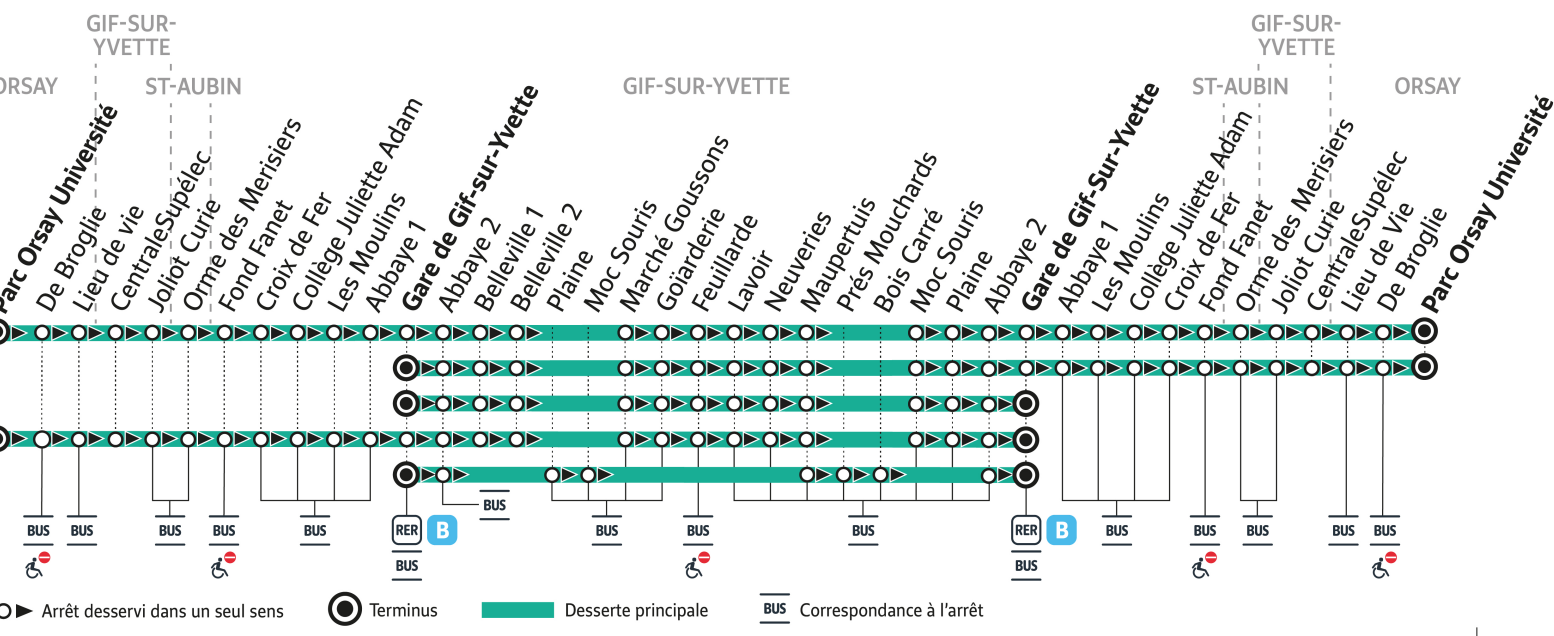

PARIS SACLAY
 Communauté d'agglomération

île de France
 mobilités

11

Direction :
ORSAY Parc-Orsay Université
GIF-SUR-YVETTE
Gare de Gif-sur-Yvette RER B

Horaires valables dès le 4 septembre 2023

		Samedi				
ORSAY	Parc Orsay Université					
	De Broglie					
	Lieu de Vie					
GIF-SUR-YVETTE	CentraleSupélec					
	Joliot Curie					
SAINT-AUBIN	Orme des Merisiers					
	Fond Fanet					
GIF-SUR-YVETTE	Croix de Fer					
	Collège Juliette Adam					
	Les Moulins					
	Abbaye 1					
	Gare de Gif-sur-Yvette quai 3	22:15	22:45	23:15	23:45	
	Abbaye 2	22:17	22:47	23:17	23:47	
	Belleville 1	22:20	22:50	23:20	23:50	
	Belleville 2	22:20	22:50	23:20	23:50	
	Marché Goussons	22:22	22:52	23:22	23:52	
	Goïarderie	22:24	22:54	23:24	23:54	
	Feuillarde	22:25	22:55	23:25	23:55	
	Lavoir	22:26	22:56	23:26	23:56	
	Neuveries	22:27	22:57	23:27	23:57	
	Maupertuis	22:28	22:58	23:28	23:58	
	Moc Souris	22:29	22:59	23:29	23:59	
	Plaine	22:30	23:00	23:30	0:00	
	Abbaye 2	22:33	23:03	23:33	0:03	
	Gare de Gif-sur-Yvette quai 3	22:35	23:05	23:35	0:05	
	SAINT-AUBIN	Abbaye 1				
		Les Moulins				
Collège Juliette Adam						
Croix de Fer						
Fond Fanet						
GIF-SUR-YVETTE	Orme des Merisiers					
	Joliot Curie					
	CentraleSupélec					
	Lieu de Vie					
ORSAY	De Broglie					
	Lieu de Vie					
	Parc Orsay Université					