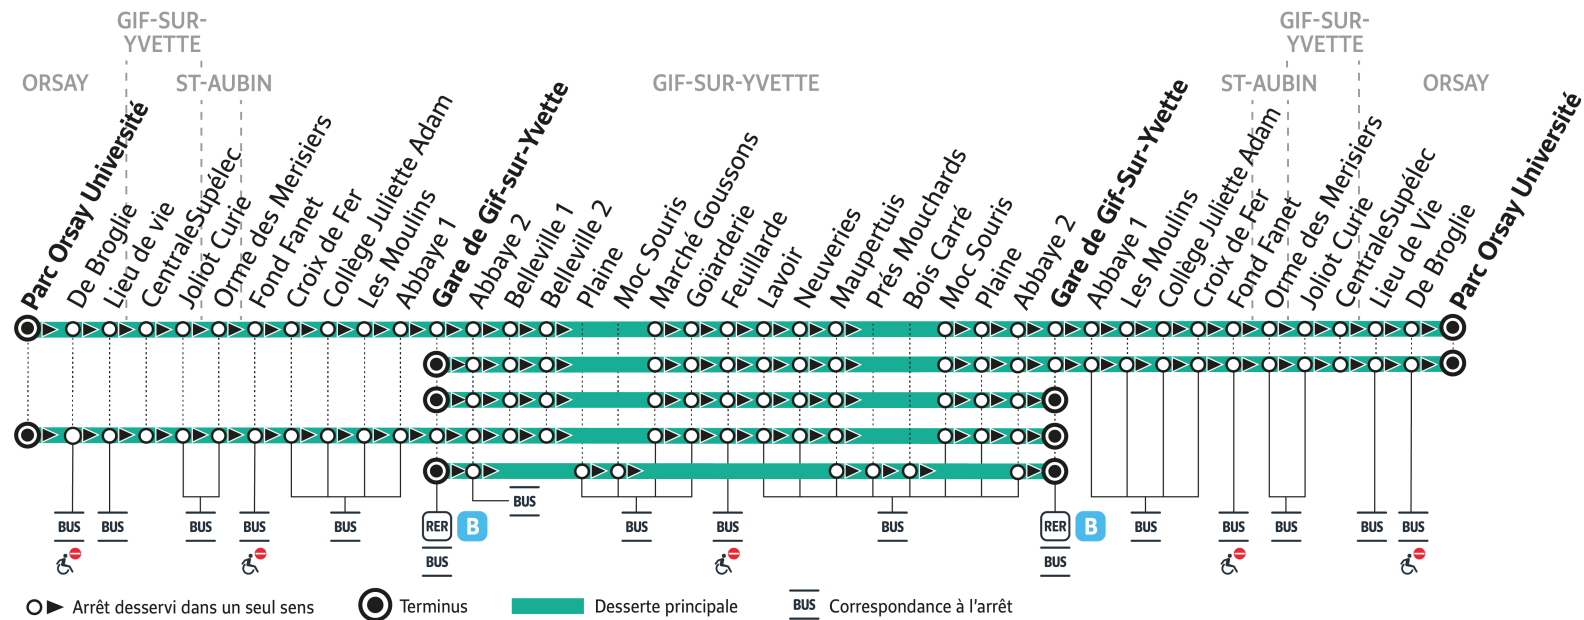

Dimanche

Gare de Gif-sur-Yvette quai 3	14:45	15:15	15:45	16:45	17:15	17:45	18:15	18:45	19:15	19:45	20:30	21:00	21:40
Abbaye 2	14:47	15:17	15:47	16:47	17:17	17:47	18:17	18:47	19:17	19:47	20:32	21:02	21:42
Belleville 1	14:50	15:20	15:50	16:50	17:20	17:50	18:20	18:50	19:20	19:50	20:35	21:05	21:45
Belleville 2	14:50	15:20	15:50	16:50	17:20	17:50	18:20	18:50	19:20	19:50	20:35	21:05	21:45
Marché Goussons	14:52	15:22	15:52	16:52	17:22	17:52	18:22	18:52	19:22	19:52	20:37	21:07	21:47
Goïarderie	14:54	15:24	15:54	16:54	17:24	17:54	18:24	18:54	19:24	19:54	20:39	21:09	21:49
Feuillarde	14:55	15:25	15:55	16:55	17:25	17:55	18:25	18:55	19:25	19:55	20:40	21:10	21:50
Lavoir	14:56	15:26	15:56	16:56	17:26	17:56	18:26	18:56	19:26	19:56	20:41	21:11	21:51
Neuveries	14:57	15:27	15:57	16:57	17:27	17:57	18:27	18:57	19:27	19:57	20:42	21:12	21:52
Maupertuis	14:58	15:28	15:58	16:58	17:28	17:58	18:28	18:58	19:28	19:58	20:43	21:13	21:53
Moc Souris	14:59	15:29	15:59	16:59	17:29	17:59	18:29	18:59	19:29	19:59	20:44	21:14	21:54
Plaine	15:00	15:30	16:00	17:00	17:30	18:00	18:30	19:00	19:30	20:00	20:45	21:15	21:55
Abbaye 2	15:03	15:33	16:03	17:03	17:33	18:03	18:33	19:03	19:33	20:03	20:48	21:18	21:58
Gare de Gif-sur-Yvette quai 3	15:05	15:35	16:05	17:05	17:35	18:05	18:35	19:05	19:35	20:05	20:50	21:20	22:00

ZONE 5

Nos conducteurs s'efforcent de respecter les horaires indiqués.

@Saclay_IDFM

0 806 079 231
Du lundi au vendredi de 9h à 21h et le samedi de 9h à 17h (sauf jours fériés)

iledefrance-mobilites.fr
Application disponible sur :
Google Play   Apple Store

PARIS SACLAY
Communauté d'agglomération

île de France
mobilités