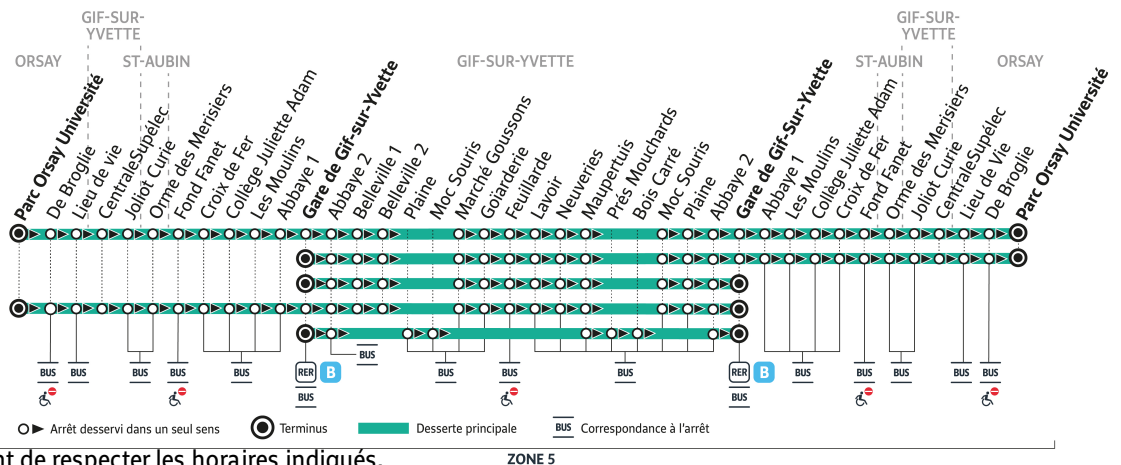

ORSAY	Parc Orsay Université		17:27		17:37					17:57				18:17				18:37	
	De Broglie		17:28		17:38					17:58				18:18				18:38	
	Lieu de Vie		17:30		17:39					17:59				18:19				18:39	
GIF-SUR-YVETTE	CentraleSupélec		17:31		17:40					18:00				18:20				18:40	
	Joliot Curie		17:31		17:40					18:00				18:20				18:40	
SAINT-AUBIN	Orme des Merisiers		17:35		17:45					18:05				18:25				18:45	
	Fond Fanet		17:42		17:52					18:12				18:32				18:52	
GIF-SUR-YVETTE	Croix de Fer		17:44		17:54					18:14				18:34				18:54	
	Collège Juliette Adam		17:45		17:55					18:15				18:35				18:55	
GIF-SUR-YVETTE	Les Moulins		17:46		17:56					18:16				18:36				18:56	
	Abbaye 1		17:47		17:57					18:17				18:37				18:57	
GIF-SUR-YVETTE	Gare de Gif-sur-Yvette quai 3	17:19	17:49	17:34	17:59	17:39	17:50	18:19	17:58	18:09	18:14	18:39	18:22	18:29	18:59	18:38			
	Abbaye 2	17:21	17:51	17:36	18:01	17:41	17:52	18:21	18:00	18:11	18:16	18:41	18:24	18:31	19:01	18:40			
GIF-SUR-YVETTE	Belleville 1	17:24	17:54		18:04	17:44		18:24		18:14		18:44		18:34	19:04				
	Belleville 2	17:25	17:55		18:04	17:45		18:24		18:15		18:44		18:35	19:04				
GIF-SUR-YVETTE	Marché Goussons	17:28	17:58		18:06	17:48		18:26		18:16		18:46		18:36	19:06				
	Goïarderie	17:30	18:00		18:08	17:50		18:28		18:18		18:48		18:38	19:08				
GIF-SUR-YVETTE	Feuillarde	17:32	18:02		18:10	17:52		18:30		18:21		18:50		18:41	19:10				
	Lavoir	17:33	18:03		18:12	17:53		18:32		18:22		18:52		18:42	19:12				
GIF-SUR-YVETTE	Neuveries	17:34	18:04		18:12	17:54		18:32		18:23		18:52		18:43	19:12				
	Maupertuis	17:35	18:05		18:14	17:55		18:34		18:25		18:54		18:45	19:14				
GIF-SUR-YVETTE	Moc Souris	17:36	18:06		18:15	17:56		18:35		18:26		18:55		18:46	19:15				
	Plaine	17:37	18:07		18:16	17:57		18:36		18:27		18:56		18:47	19:16				
GIF-SUR-YVETTE	Plaine			17:40			17:56		18:04		18:20		18:28			18:44			
	Moc Souris			17:41			17:57		18:05		18:21		18:29			18:45			
GIF-SUR-YVETTE	Maupertuis			17:42			17:58		18:06		18:22		18:30			18:46			
	Prés Mouchards			17:45			18:01		18:09		18:25		18:33			18:49			
GIF-SUR-YVETTE	Bois Carré			17:46			18:02		18:10		18:26		18:34			18:50			
	Abbaye 2	17:40	18:11	17:49	18:20	18:00	18:05	18:40	18:13	18:31	18:29	19:00	18:37	18:51	19:20	18:53			
GIF-SUR-YVETTE	Gare de Gif-sur-Yvette quai 1	17:42		17:51	18:22	18:02	18:07	18:42	18:15		18:31	19:02	18:39		19:22	18:55			
	Gare de Gif-sur-Yvette quai 3		18:13							18:33				18:53					
GIF-SUR-YVETTE	Abbaye 1		18:14							18:34				18:54					
	Les Moulins		18:15							18:35				18:55					
GIF-SUR-YVETTE	Collège Juliette Adam		18:16							18:36				18:56					
	Croix de Fer		18:17							18:37				18:57					
GIF-SUR-YVETTE	Fond Fanet		18:18							18:39				18:59					
	Orme des Merisiers		18:23							18:44				19:04					
GIF-SUR-YVETTE	Joliot Curie		18:27							18:48				19:08					
	CentraleSupélec		18:27							18:48				19:08					
GIF-SUR-YVETTE	Lieu de Vie		18:28							18:49				19:09					
	De Broglie		18:30							18:50				19:10					
ORSAY	Parc Orsay Université		18:31							18:51				19:11					

Nos conducteurs s'efforcent de respecter les horaires indiqués.

@Saclay_IDFM

0 806 079 231
Du lundi au vendredi de 7h à 21h et le samedi de 9h à 17h (sauf jours fériés)

iledefrance-mobilites.fr
Application disponible sur :

PARIS SACLAY
Communauté d'agglomération

île de France
mobilités