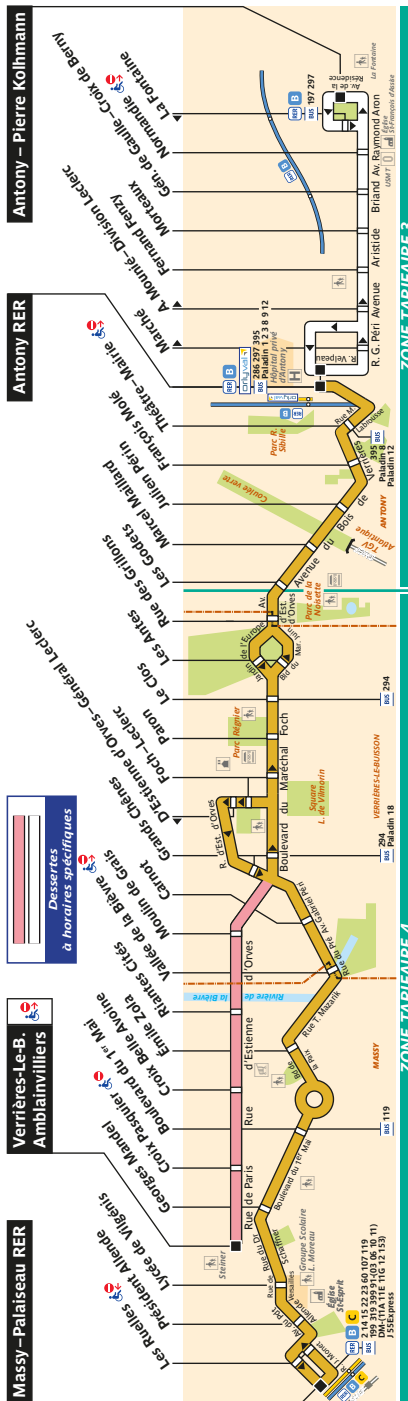

196 Fiche Horaires

Mai 2022

de **Antony RER** direction **Massy – Palaiseau RER**

	Lundi à Vendredi	Samedi	Dimanche et fêtes
Premier départ* :	05:19	05:19	06:45
Dernier départ* :	00:38	00:38	00:38

* Horaires applicables toute l'année.

de **Massy – Palaiseau RER** direction **Antony RER**

	Lundi à Vendredi	Samedi	Dimanche et fêtes
Premier départ* :	05:45	05:45	07:15
Dernier départ* :	00:30	00:30	00:30

* Horaires applicables toute l'année.

De **Antony RER** direction **Verrière-Le-B. Amblainvilliers**

Itinéraire non desservi en période de Vacances scolaires

Lundi à Vendredi	Samedi	Dimanche et fêtes
08:13	non desservi	non desservi

De **Antony RER** direction **Antony – Pierre Kolhmann**

Itinéraire non desservi en période de Vacances scolaires

Lundi à Vendredi	Samedi	Dimanche et fêtes
07:31	non desservi	non desservi

De **Antony – Pierre Kolhmann** direction **Antony RER**

Lundi & Mardi	Mercredi	Judi & Vendredi	Samedi & Dimanche et fêtes
15:40	12:10	15:40	
16:47	12:14	16:42	non desservi
17:45		17:35	

De **Verrière-Le-B. Amblainvilliers** Direction **Antony RER**

Lundi & Mardi	Mercredi	Judi & Vendredi	Samedi & Dimanche et fêtes
15:55	15:40	15:55	non desservi

Nous nous efforçons de respecter au mieux ces horaires donnés à titre indicatif, en fonction des conditions de circulation.

Baniv mm

196 Fiche Horaires