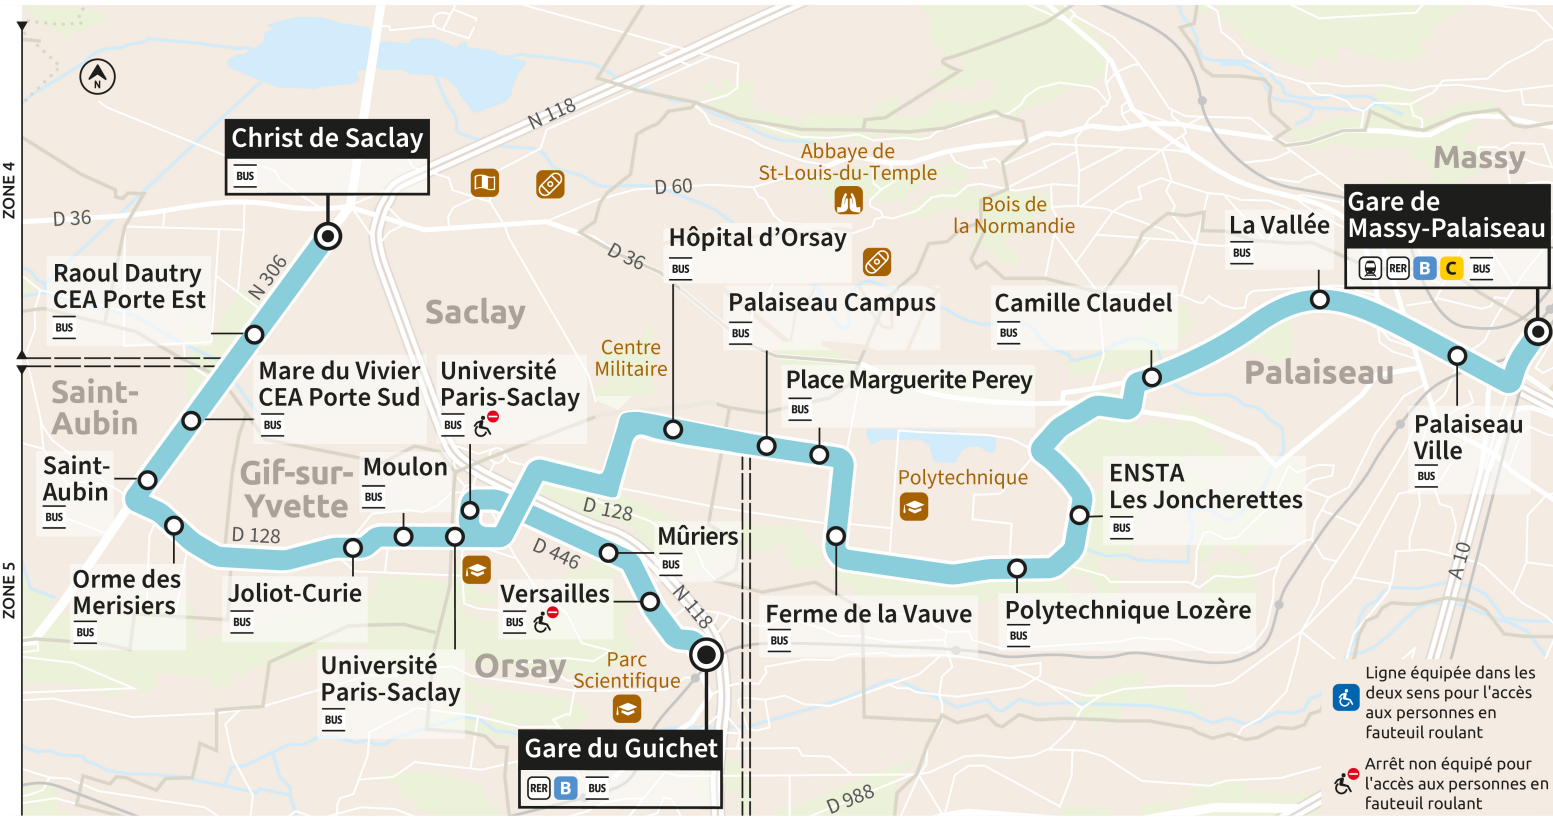

PARIS SACLAY
Communauté d'agglomération

îledeFrance
mobilités

91.06

Direction :
SACLAY Christ de Saclay
ORSAY Gare du Guichet

Horaires valables dès le 26 février 2024

Ligne équipée dans les deux sens pour l'accès aux personnes en fauteuil roulant
 Arrêt non équipé pour l'accès aux personnes en fauteuil roulant