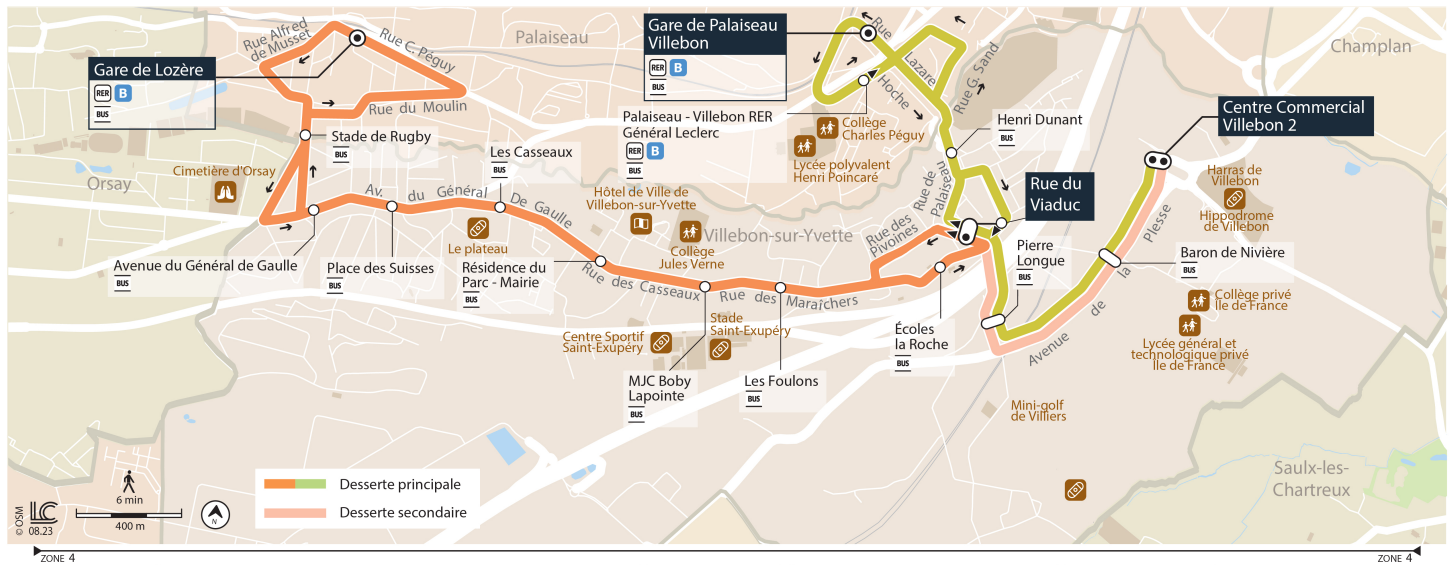

iledefrance-mobilites.fr
 Application disponible sur :

PARIS SACLAY
 Communauté d'agglomération

îledeFrance
 mobilités

19

Direction : VILLEBON-SUR-YVETTE Rue du Viaduc Centre Commercial Villebon 2

Horaires valables dès le 26 février 2024

		Du lundi au vendredi							
PALAISEAU	Gare de Lozère	17:13	17:25	17:37	17:49	18:01	18:13	18:25	18:38
	Stade de Rugby	17:16	17:28	17:40	17:52	18:04	18:16	18:28	18:41
VILLEBON-SUR-YVETTE	Avenue du Général De Gaulle	17:18	17:30	17:42	17:54	18:06	18:18	18:30	18:43
	Place des Suisses	17:19	17:31	17:43	17:55	18:07	18:19	18:31	18:44
	Les Casseaux	17:20	17:32	17:44	17:56	18:08	18:20	18:32	18:45
	Résidence du Parc - Mairie	17:22	17:34	17:46	17:58	18:10	18:22	18:34	18:47
	MJC Boby Lapointe	17:23	17:35	17:47	17:59	18:11	18:23	18:35	18:48
	Les Foulons	17:24	17:36	17:48	18:00	18:12	18:24	18:36	18:49
	Ecoles La Roche	17:26	17:38	17:50	18:02	18:14	18:26	18:38	18:51
	Rue du Viaduc	17:27	17:39	17:51	18:03	18:15	18:27	18:39	18:52
	Pierre Longue								
	Baron de Nivière								
Centre Commercial Villebon 2									

		Du lundi au vendredi							
PALAISEAU	Gare de Lozère	18:49	19:01	19:13	19:36	20:06	20:36	21:06	21:36
	Stade de Rugby	18:52	19:04	19:16	19:39	20:09	20:39	21:09	21:39
VILLEBON-SUR-YVETTE	Avenue du Général De Gaulle	18:54	19:06	19:18	19:40	20:10	20:40	21:10	21:40
	Place des Suisses	18:55	19:07	19:19	19:41	20:11	20:41	21:11	21:41
	Les Casseaux	18:56	19:08	19:20	19:43	20:13	20:43	21:13	21:43
	Résidence du Parc - Mairie	18:58	19:10	19:22	19:44	20:14	20:44	21:14	21:44
	MJC Boby Lapointe	18:59	19:11	19:23	19:45	20:15	20:45	21:15	21:45
	Les Foulons	19:00	19:12	19:24	19:46	20:16	20:46	21:16	21:46
	Ecoles La Roche	19:02	19:14	19:26	19:47	20:17	20:47	21:17	21:47
	Rue du Viaduc	19:03	19:15	19:27	19:48	20:18	20:48	21:18	21:48
	Pierre Longue								
	Baron de Nivière								
Centre Commercial Villebon 2									