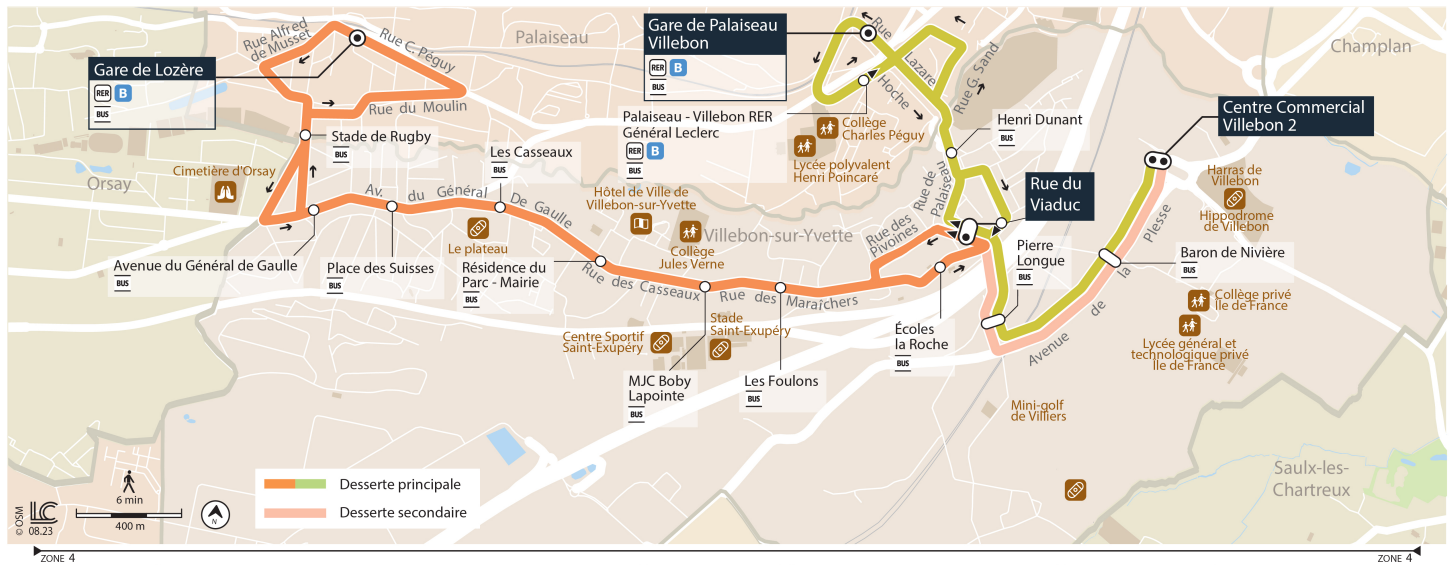

19

Direction : PALAISEAU Gare de Lozère RER B

Horaires valables dès le 26 février 2024

Du lundi au vendredi