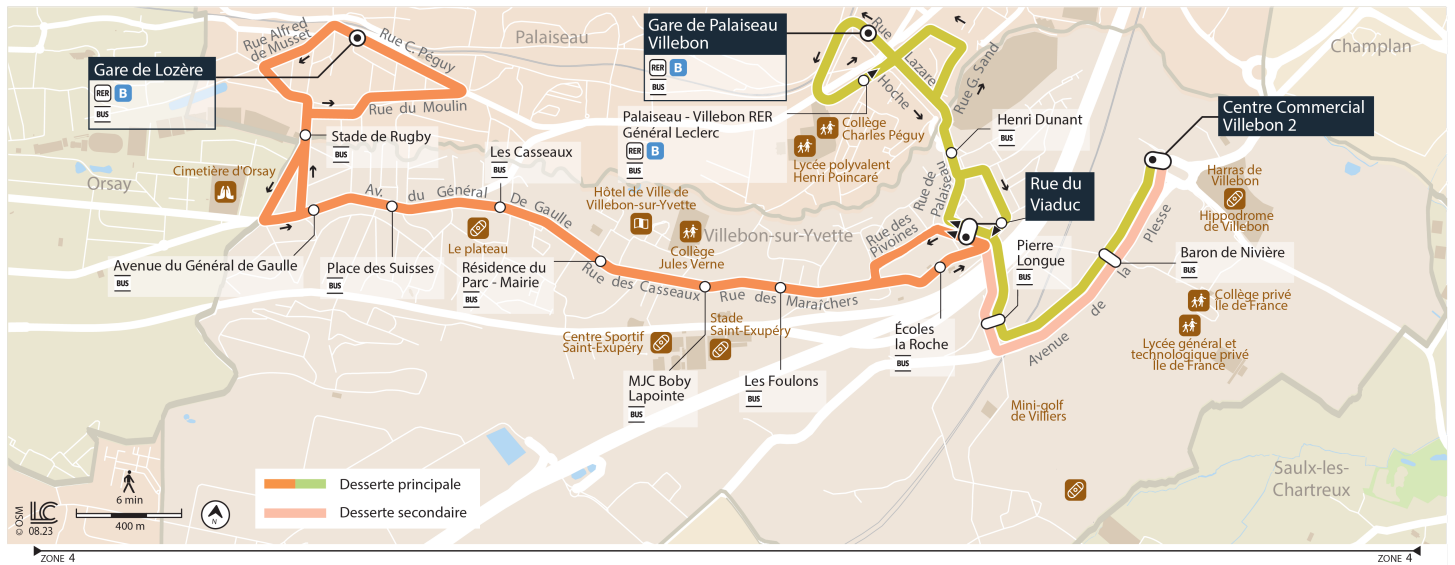

Du lundi au vendredi

VILLEBON-SUR-YVETTE	Centre Commercial Villebon 2	18:46	18:59	19:10	19:32	19:57	20:28	20:58	21:40
	Baron de Nivière	18:47	19:00	19:11	19:33	19:58	20:29	20:59	21:41
	Pierre Longue	18:49	19:02	19:13	19:35	20:00	20:30	21:00	21:42
	Rue du Viaduc	18:50	19:03	19:14	19:36	20:01	20:31	21:01	21:43
	Henri Dunant	18:52	19:04	19:15	19:37	20:02	20:32	21:02	21:44
PALaiseAU	Gare de Palaiseau Villebon	18:56	19:08	19:19	19:41	20:06	20:36	21:06	21:48

iledefrance-mobilites.fr
Application disponible sur :

PARIS SACLAY
Communauté d'agglomération

îledeFrance
mobilités

Horaires valables dès le 26 février 2024

Du lundi au vendredi

PALaiseau	Gare de Palaiseau Villebon	6:12	6:30	6:40	6:51	7:01	7:14	7:25	7:37	7:48	8:00	8:14	8:27	8:41	8:56	9:13
	Palaiseau-Villebon RER - Général Leclerc	6:13	6:31	6:41	6:52	7:02	7:15	7:26	7:38	7:50	8:02	8:16	8:29	8:43	8:58	9:15
VILLEBON-SUR-YVETTE	Henri Dunant	6:15	6:33	6:43	6:54	7:04	7:17	7:28	7:40	7:52	8:04	8:18	8:31	8:45	9:00	9:17
	Rue du Viaduc	6:16	6:34	6:44	6:55	7:05	7:18	7:29	7:42	7:54	8:06	8:20	8:33	8:47	9:02	9:19
	Pierre Longue	6:17	6:35	6:45	6:56	7:06	7:19	7:30	7:43	7:55	8:07	8:21	8:34	8:48	9:03	9:20
	Baron de Nivière	6:18	6:36	6:47	6:58	7:08	7:21	7:32	7:45	7:57	8:09	8:24	8:37	8:51	9:05	9:22
	Centre Commercial Villebon 2	6:19	6:37	6:48	6:59	7:09	7:22	7:33	7:46	7:58	8:11	8:26	8:39	8:53	9:06	9:23