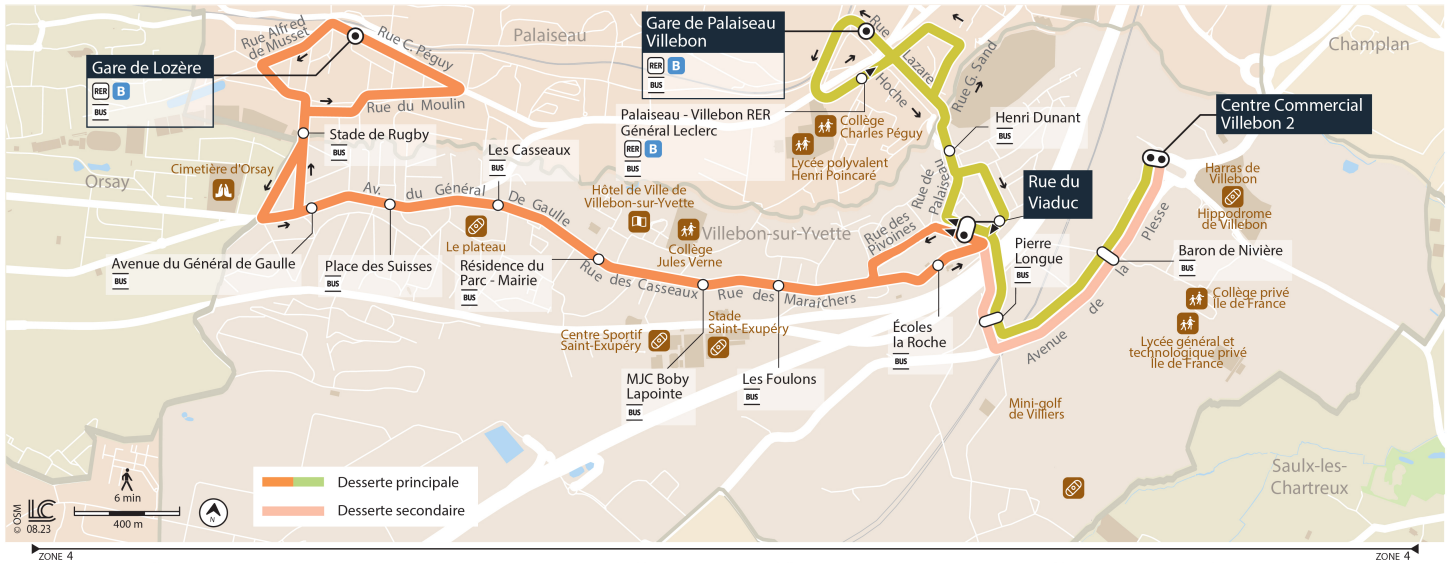

19

Direction : PALAISEAU Gare de Lozère RER B

Horaires valables dès le 26 février 2024

Du lundi au vendredi

VILLEBON-SUR-YVETTE	Centre Commercial Villebon 2	Baron de Nivière	Pierre Longue	Rue du Viaduc	Les Foulons	MJC Boby Lapointe	Résidence du Parc - Mairie	Les Casseaux	Place des Suisses	Avenue du Général De Gaulle	PALAISEAU	Stade de Rugby	Gare de Lozère
				17:27	17:30	17:31	17:33	17:35	17:37	17:39	17:40	17:46	
				17:39	17:42	17:43	17:45	17:47	17:49	17:51	17:52	17:58	
				17:51	17:54	17:55	17:57	17:59	18:01	18:03	18:04	18:10	
				18:03	18:06	18:07	18:09	18:11	18:13	18:15	18:16	18:22	
				18:15	18:18	18:19	18:21	18:23	18:25	18:27	18:28	18:34	
				18:27	18:30	18:31	18:33	18:35	18:37	18:39	18:40	18:46	
				18:39	18:42	18:43	18:45	18:47	18:49	18:51	18:52	18:58	
				18:52	18:55	18:56	18:58	19:00	19:02	19:03	19:05	19:10	
				19:03	19:06	19:07	19:08	19:10	19:12	19:13	19:15	19:20	
				19:15	19:18	19:19	19:20	19:22	19:24	19:25	19:26	19:31	
				19:27	19:30	19:31	19:32	19:34	19:36	19:37	19:38	19:43	
				19:48	19:50	19:51	19:52	19:54	19:56	19:57	19:58	20:03	
				20:18	20:20	20:21	20:22	20:24	20:26	20:27	20:28	20:33	
				20:48	20:50	20:51	20:52	20:54	20:56	20:57	20:58	21:03	
				21:18	21:20	21:21	21:22	21:24	21:26	21:27	21:28	21:33	

Nos conducteurs s'efforcent de respecter les horaires indiqués.
AUCUN SERVICE LE WEEK-END ET LES JOURS FERIES

@Saclay_IDFM

0 806 079 231
Du lundi au vendredi de 7h à 21h et le samedi de 9h à 17h (sauf jours fériés)

iledefrance-mobilites.fr
Application disponible sur :

PARIS SACLAY
Communauté d'agglomération

île de France
mobilités