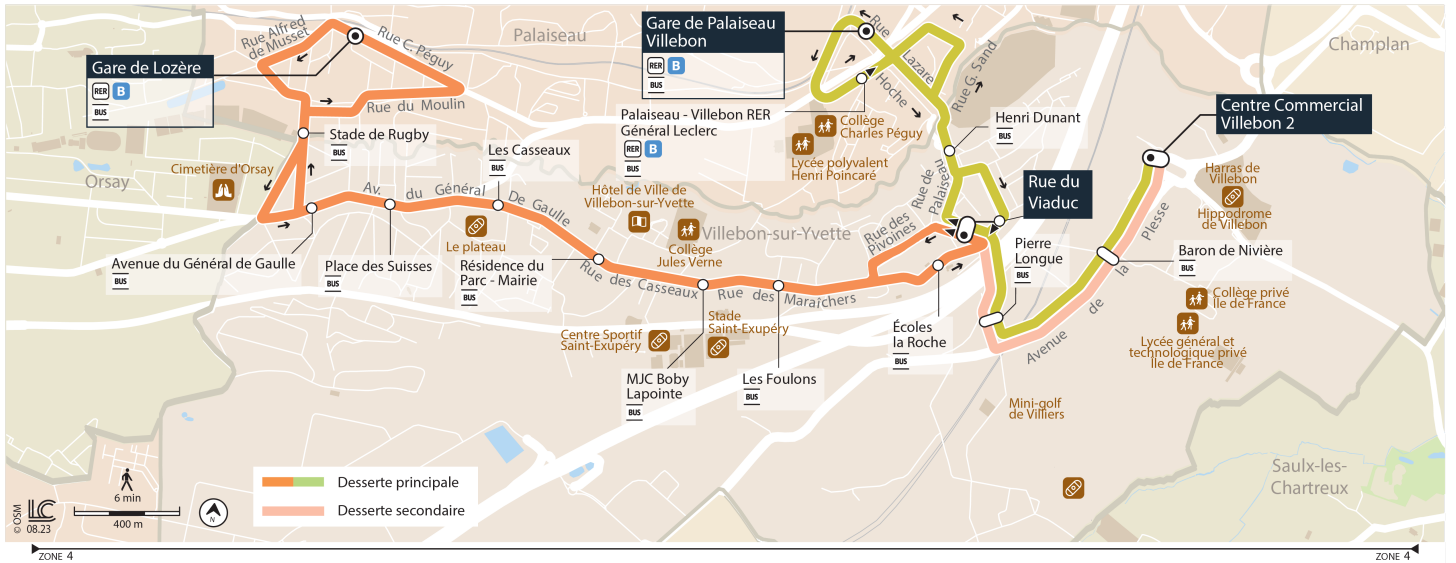

iledefrance-mobilites.fr
Application disponible sur :

PARIS SACLAY
Communauté d'agglomération

île de France
mobilités

18

Direction : VILLEBON-SUR-YVETTE Centre Commercial Villebon 2

Horaires valables dès le 26 février 2024

		Du lundi au vendredi									
PALAISEAU	Gare de Palaiseau Villebon	16:51	17:05	17:17	17:30	17:43	17:56	18:09	18:22	18:34	
	Palaiseau-Villebon RER - Général Leclerc	16:53	17:07	17:19	17:32	17:45	17:58	18:11	18:24	18:36	
VILLEBON-SUR-YVETTE	Henri Dunant	16:55	17:09	17:21	17:34	17:47	18:00	18:13	18:26	18:38	
	Rue du Viaduc	16:57	17:11	17:23	17:37	17:50	18:03	18:16	18:29	18:40	
	Pierre Longue	16:58	17:12	17:24	17:38	17:51	18:04	18:17	18:30	18:41	
	Baron de Nivière	17:00	17:14	17:26	17:40	17:53	18:06	18:19	18:32	18:43	
	Centre Commercial Villebon 2	17:01	17:15	17:27	17:41	17:54	18:07	18:20	18:33	18:44	

		Du lundi au vendredi									
PALAISEAU	Gare de Palaiseau Villebon	18:47	18:58	19:10	19:21	19:44	20:19	20:43	21:27		
	Palaiseau-Villebon RER - Général Leclerc	18:49	19:00	19:11	19:22	19:45	20:20	20:44	21:28		
VILLEBON-SUR-YVETTE	Henri Dunant	18:51	19:02	19:13	19:24	19:47	20:22	20:46	21:30		
	Rue du Viaduc	18:53	19:04	19:15	19:26	19:49	20:24	20:48	21:31		
	Pierre Longue	18:54	19:05	19:16	19:27	19:50	20:25	20:49	21:32		
	Baron de Nivière	18:56	19:07	19:18	19:29	19:52	20:27	20:51	21:34		
	Centre Commercial Villebon 2	18:57	19:08	19:19	19:30	19:53	20:28	20:52	21:35		