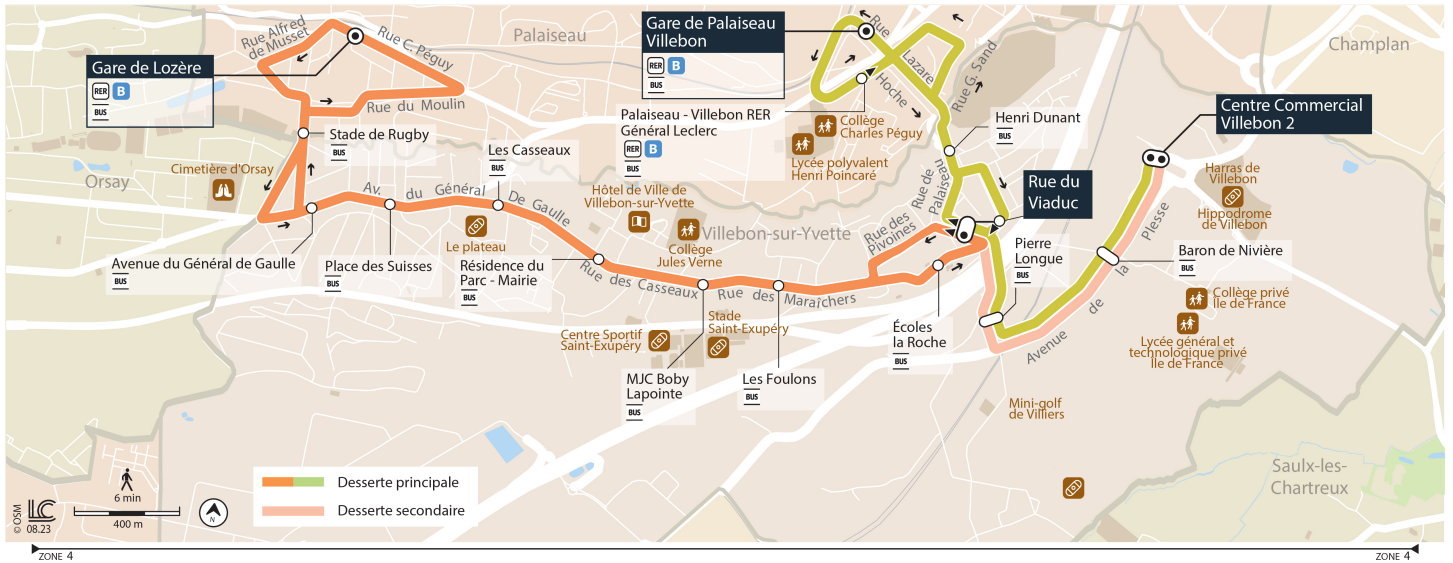

Horaires valables dès le 26 février 2024

		Du lundi au vendredi															
PALAISEAU	Gare de Lozère	6:01	6:12	6:23	6:35	6:47	6:59	7:11	7:23	7:35	7:44	7:54	8:05	8:15	8:27	8:42	
	Stade de Rugby	6:04	6:15	6:26	6:38	6:50	7:02	7:14	7:26	7:38	7:47	7:57	8:08	8:18	8:30	8:45	
VILLEBON-SUR-YVETTE	Avenue du Général De Gaulle	6:06	6:17	6:28	6:40	6:52	7:04	7:16	7:28	7:40	7:49	7:59	8:11	8:21	8:33	8:48	
	Place des Suisses	6:07	6:18	6:29	6:41	6:53	7:05	7:17	7:29	7:41	7:50	8:00	8:12	8:22	8:34	8:49	
	Les Casseaux	6:08	6:19	6:30	6:42	6:54	7:06	7:18	7:30	7:42	7:51	8:02	8:14	8:24	8:36	8:51	
	Résidence du Parc - Mairie	6:10	6:21	6:32	6:44	6:56	7:08	7:20	7:32	7:44	7:53	8:04	8:16	8:26	8:38	8:53	
	MJC Boby Lapointe	6:11	6:22	6:33	6:45	6:57	7:09	7:21	7:33	7:45	7:55	8:06	8:18	8:28	8:40	8:54	
	Les Foulons	6:12	6:23	6:34	6:46	6:58	7:10	7:22	7:34	7:46	7:56	8:07	8:19	8:29	8:41	8:55	
	Ecoles La Roche	6:14	6:25	6:36	6:48	7:00	7:12	7:24	7:36	7:48	7:58	8:09	8:21	8:31	8:43	8:57	
	Rue du Viaduc	6:15	6:26	6:37	6:49	7:01	7:13	7:25	7:37	7:49	7:59	8:10	8:22	8:32	8:44	8:58	
	Pierre Longue																
	Baron de Nivière																
Centre Commercial Villebon 2																	

		Du lundi au vendredi														
PALAISEAU	Gare de Lozère	8:57	9:09	9:23	10:02	11:02	12:02	13:10	14:10	15:10	15:46	16:13	16:25	16:37	16:49	17:01
	Stade de Rugby	9:00	9:12	9:26	10:05	11:05	12:05	13:13	14:13	15:13	15:49	16:16	16:28	16:40	16:52	17:04
VILLEBON-SUR-YVETTE	Avenue du Général De Gaulle	9:02	9:14	9:28	10:06	11:06	12:06	13:14	14:14	15:14	15:50	16:18	16:30	16:42	16:54	17:06
	Place des Suisses	9:03	9:15	9:29	10:07	11:07	12:07	13:15	14:15	15:15	15:51	16:19	16:31	16:43	16:55	17:07
	Les Casseaux	9:04	9:16	9:30	10:09	11:09	12:09	13:17	14:17	15:17	15:53	16:20	16:32	16:44	16:56	17:08
	Résidence du Parc - Mairie	9:06	9:18	9:32	10:10	11:10	12:10	13:18	14:18	15:18	15:54	16:22	16:34	16:46	16:58	17:10
	MJC Boby Lapointe	9:07	9:19	9:33	10:11	11:11	12:11	13:19	14:19	15:19	15:55	16:23	16:35	16:47	16:59	17:11
	Les Foulons	9:08	9:20	9:34	10:12	11:12	12:12	13:20	14:20	15:20	15:56	16:24	16:36	16:48	17:00	17:12
	Ecoles La Roche	9:10	9:22	9:36	10:14	11:14	12:14	13:22	14:22	15:22	15:58	16:26	16:38	16:50	17:02	17:14
	Rue du Viaduc	9:11	9:23	9:37								16:27	16:39	16:51	17:03	17:15
	Pierre Longue				10:15	11:15	12:15	13:23	14:23	15:23	15:59					
	Baron de Nivière				10:15	11:15	12:15	13:23	14:23	15:23	15:59					
Centre Commercial Villebon 2				10:19	11:19	12:19	13:27	14:27	15:27	16:03						

Nos conducteurs s'efforcent de respecter les horaires indiqués.
AUCUN SERVICE LE WEEK-END ET LES JOURS FERIES

@Saclay_IDFM

0 806 079 231
Du lundi au vendredi de 7h à 21h et le samedi de 9h à 17h (sauf jours fériés)

iledefrance-mobilites.fr
Application disponible sur :

PARIS SACLAY
Communauté d'agglomération

îledeFrance
mobilités