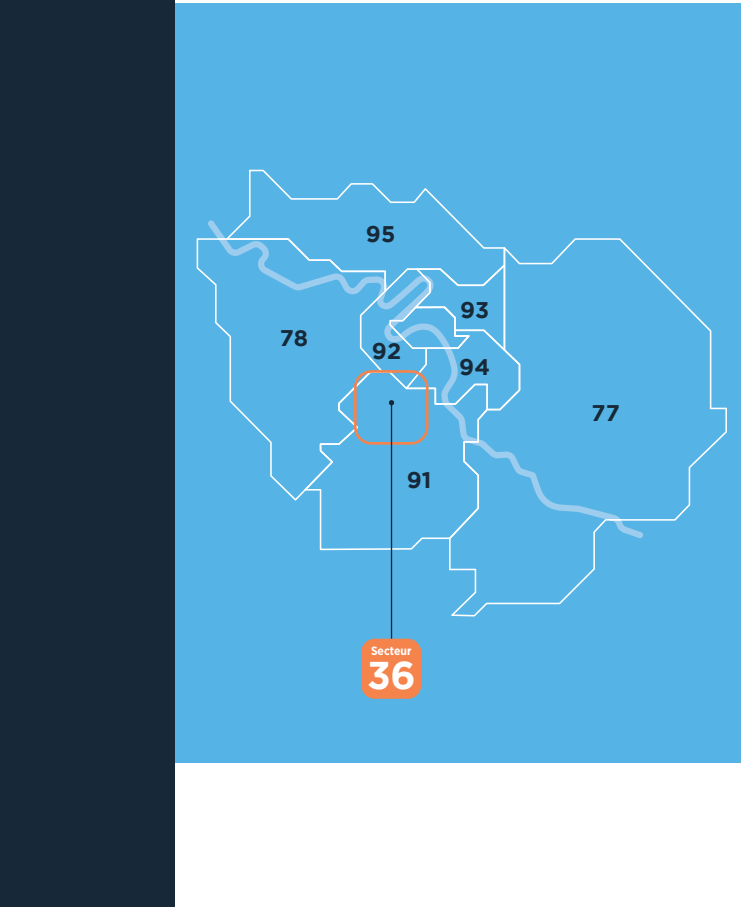

# Nord Hurepoix

**Lignes de transport en commun**

**RER / Train** Gares (accessibilité\*)

- RER B** Train accessible sur demande
- RER C** Gares non accessibles
- Orlyval** Train accessible

**Lignes Principales**