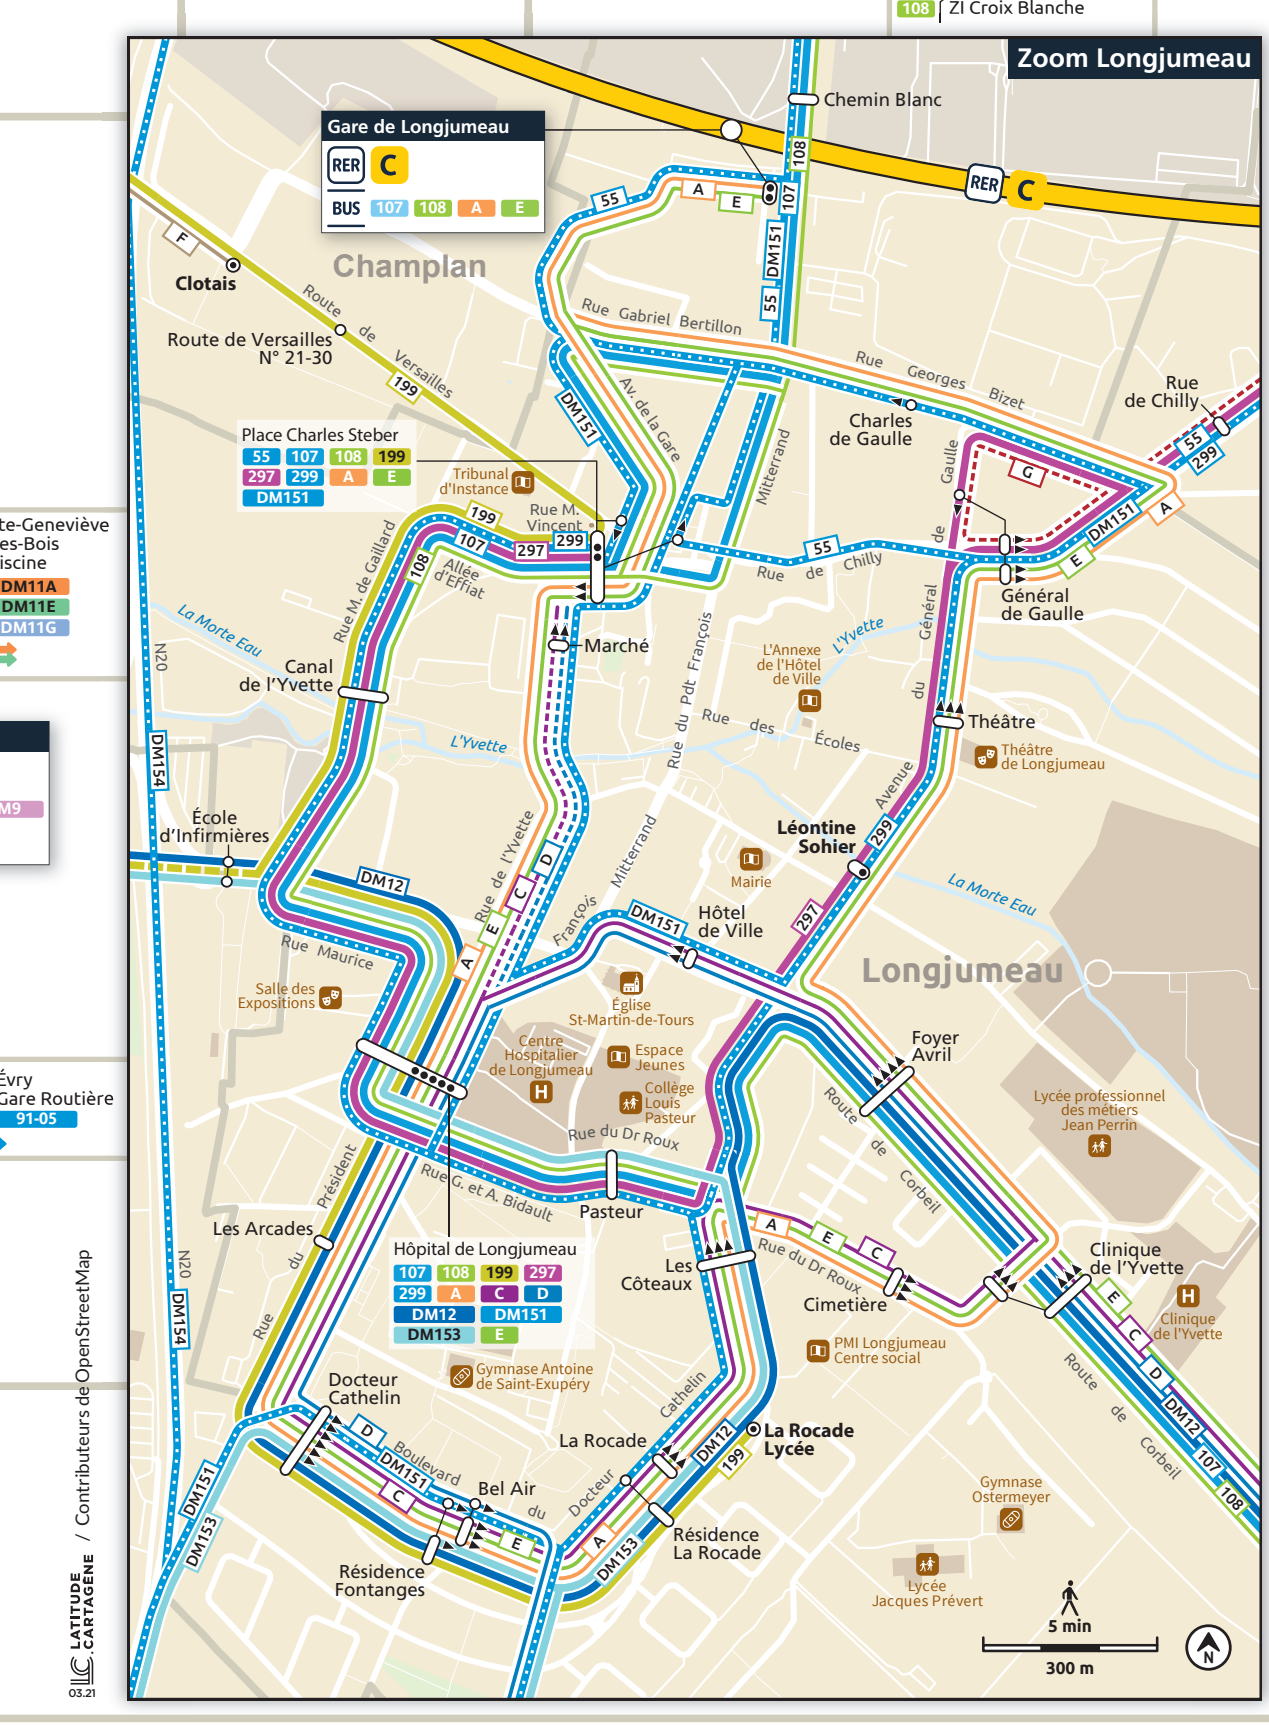

Navettes

BUS

- **A** Gare de Longjumeau
- **B** Ballainvilliers Centre
- **C** Longjumeau Hôpital
- **D** Longjumeau Hôpital
- **E** Gare de Longjumeau
- **F** Clotais / Centre Commercial Massy
- **F** Clotais / Centre Villebon 2
- **G** Chilly-Mazarin Jesse Owens
- **H** Le Breuil
- **I** Centre Commercial LVDB
- **J** Massy - Périgord - Languedoc / Massy - Rond-point du Pileu
- **K** Fretoy / Centre Commercial Villebon 2
- **L** Gare de Lozère / Gare de Palaiseau-Villebon
- **P** Rond-Point Camille Claudel - Place de la Victoire

Légende

- Arrêt simple
- ⊙ Arrêt à sens unique
- ⊙ Arrêt en correspondance
- Terminus simple
- ⊙ Terminus en correspondance
- Ligne RER
- Ligne principale
- Ligne Express
- Ligne complémentaire
- --- Desserte occasionnelle

Services

- Administration
- Bibliothèque
- Centre sportif
- Commerce
- Groupe scolaire
- Cimetière
- Lieux culturels
- Hôpital / Clinique
- Monument
- Musée
- Piscine
- Salle de spectacle

* niveaux d'accessibilité précisés sur le site www.iledefrance-mobilites.fr

Recherchez votre itinéraire en Île-de-France avec iledefrance-mobilites.fr, un service de Île-de-France Mobilités.