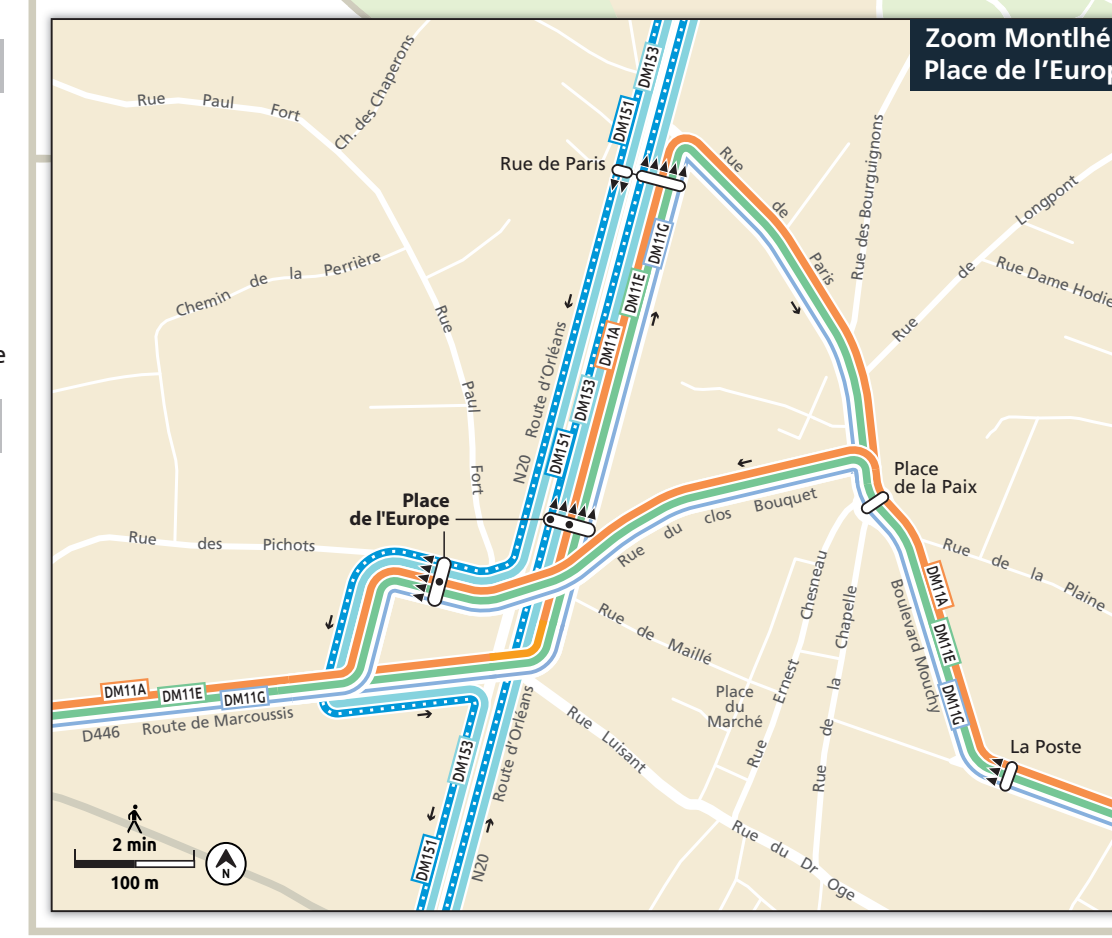

Navettes

BUS

- **A** Gare de Longjumeau
- **B** Ballainvilliers Centre
- **C** Longjumeau Hôpital
- **D** Longjumeau Hôpital
- **E** Gare de Longjumeau
- **F** Clotais / Centre Commercial Massy
- **F** Clotais / Centre Villebon 2
- **G** Chilly-Mazarin Jesse Owens
- **H** Le Breuil
- **I** Centre Commercial LVDB
- **J** Massy - Périgord - Languedoc / Massy - Rond-point du Pileu
- **K** Fretoy / Centre Commercial Villebon 2
- **L** Gare de Lozère / Gare de Palaiseau-Villebon
- **P** Rond-Point Camille Claudel - Place de la Victoire

Légende

- Arrêt simple
- ⊙ Arrêt à sens unique
- ⊙ Arrêt en correspondance
- Terminus simple
- ⊙ Terminus en correspondance
- Ligne RER
- Ligne principale
- Ligne Express
- Ligne complémentaire
- --- Desserte occasionnelle

Services

- Administration
- Bibliothèque
- Centre sportif
- Commerce
- Groupe scolaire
- Cimetière
- Lieux culturels
- Hôpital / Clinique
- Monument
- Musée
- Piscine
- Salle de spectacle

* niveaux d'accessibilité précisés sur le site www.iledefrance-mobilites.fr

Recherchez votre itinéraire en Île-de-France avec iledefrance-mobilites.fr, un service de Île-de-France Mobilités.