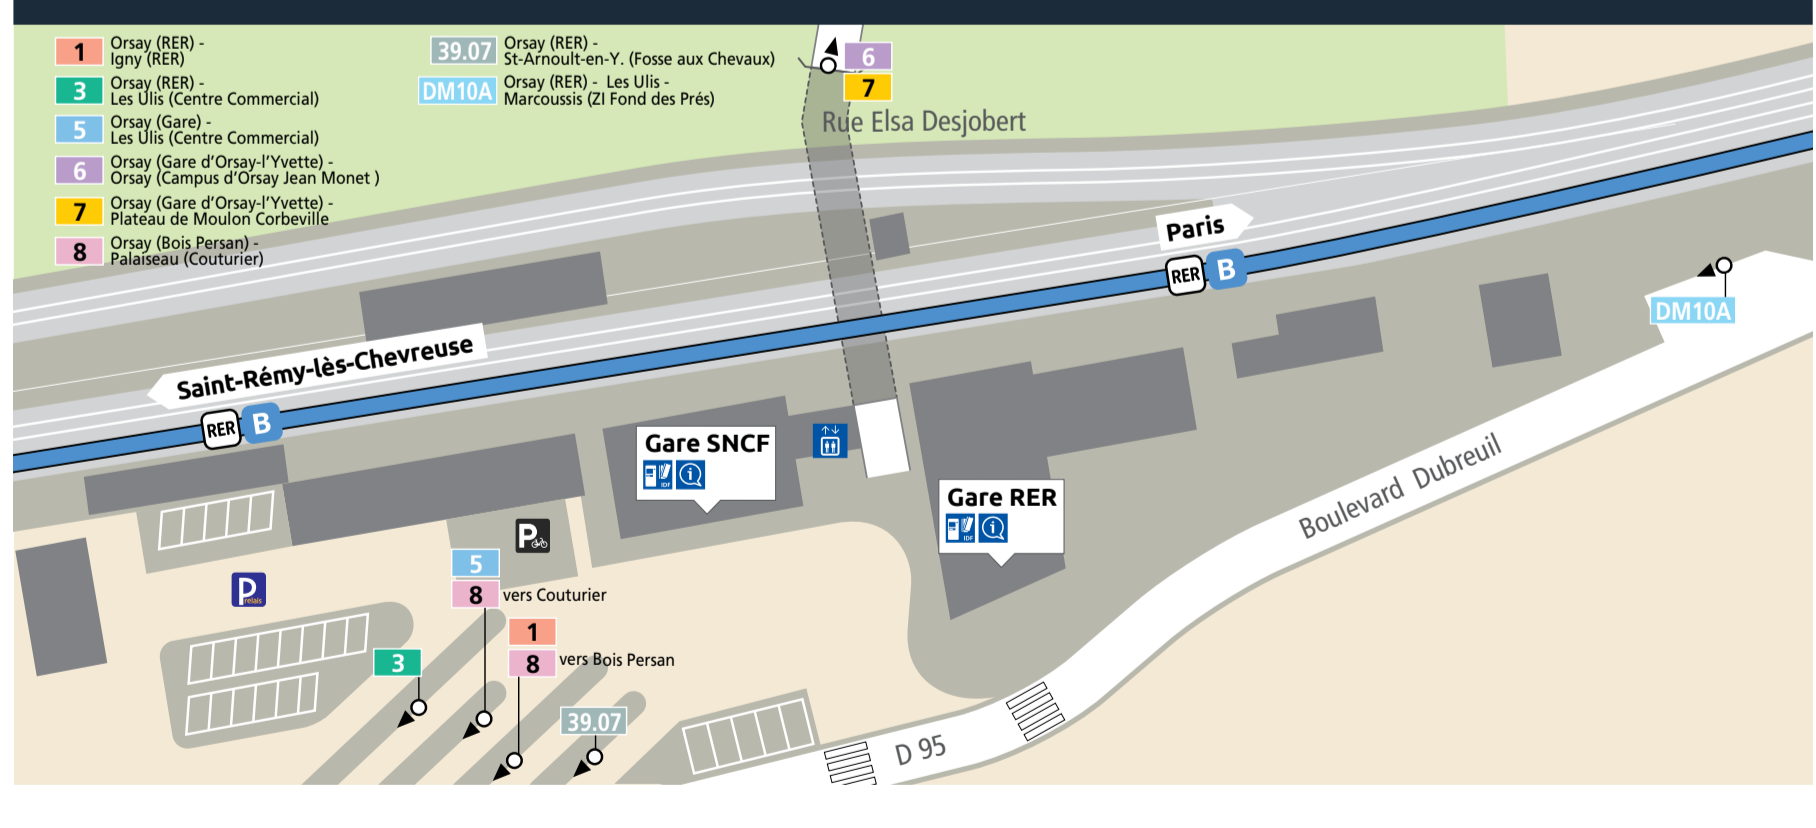

#OnYva **Île de France mobilités**

Pour tout savoir : [iledefrance-mobilités.fr](#)

Contact

01 64 49 54 49 @Carsd'Orsay [transdev-idf.com](#) [vianavigo.com](#)

Pôle des Ulis

Pôle d'Orsay Ville

Pôle du Christ de Saclay

Pôle de Vélizy

Pôle de Massy-Palaiseau