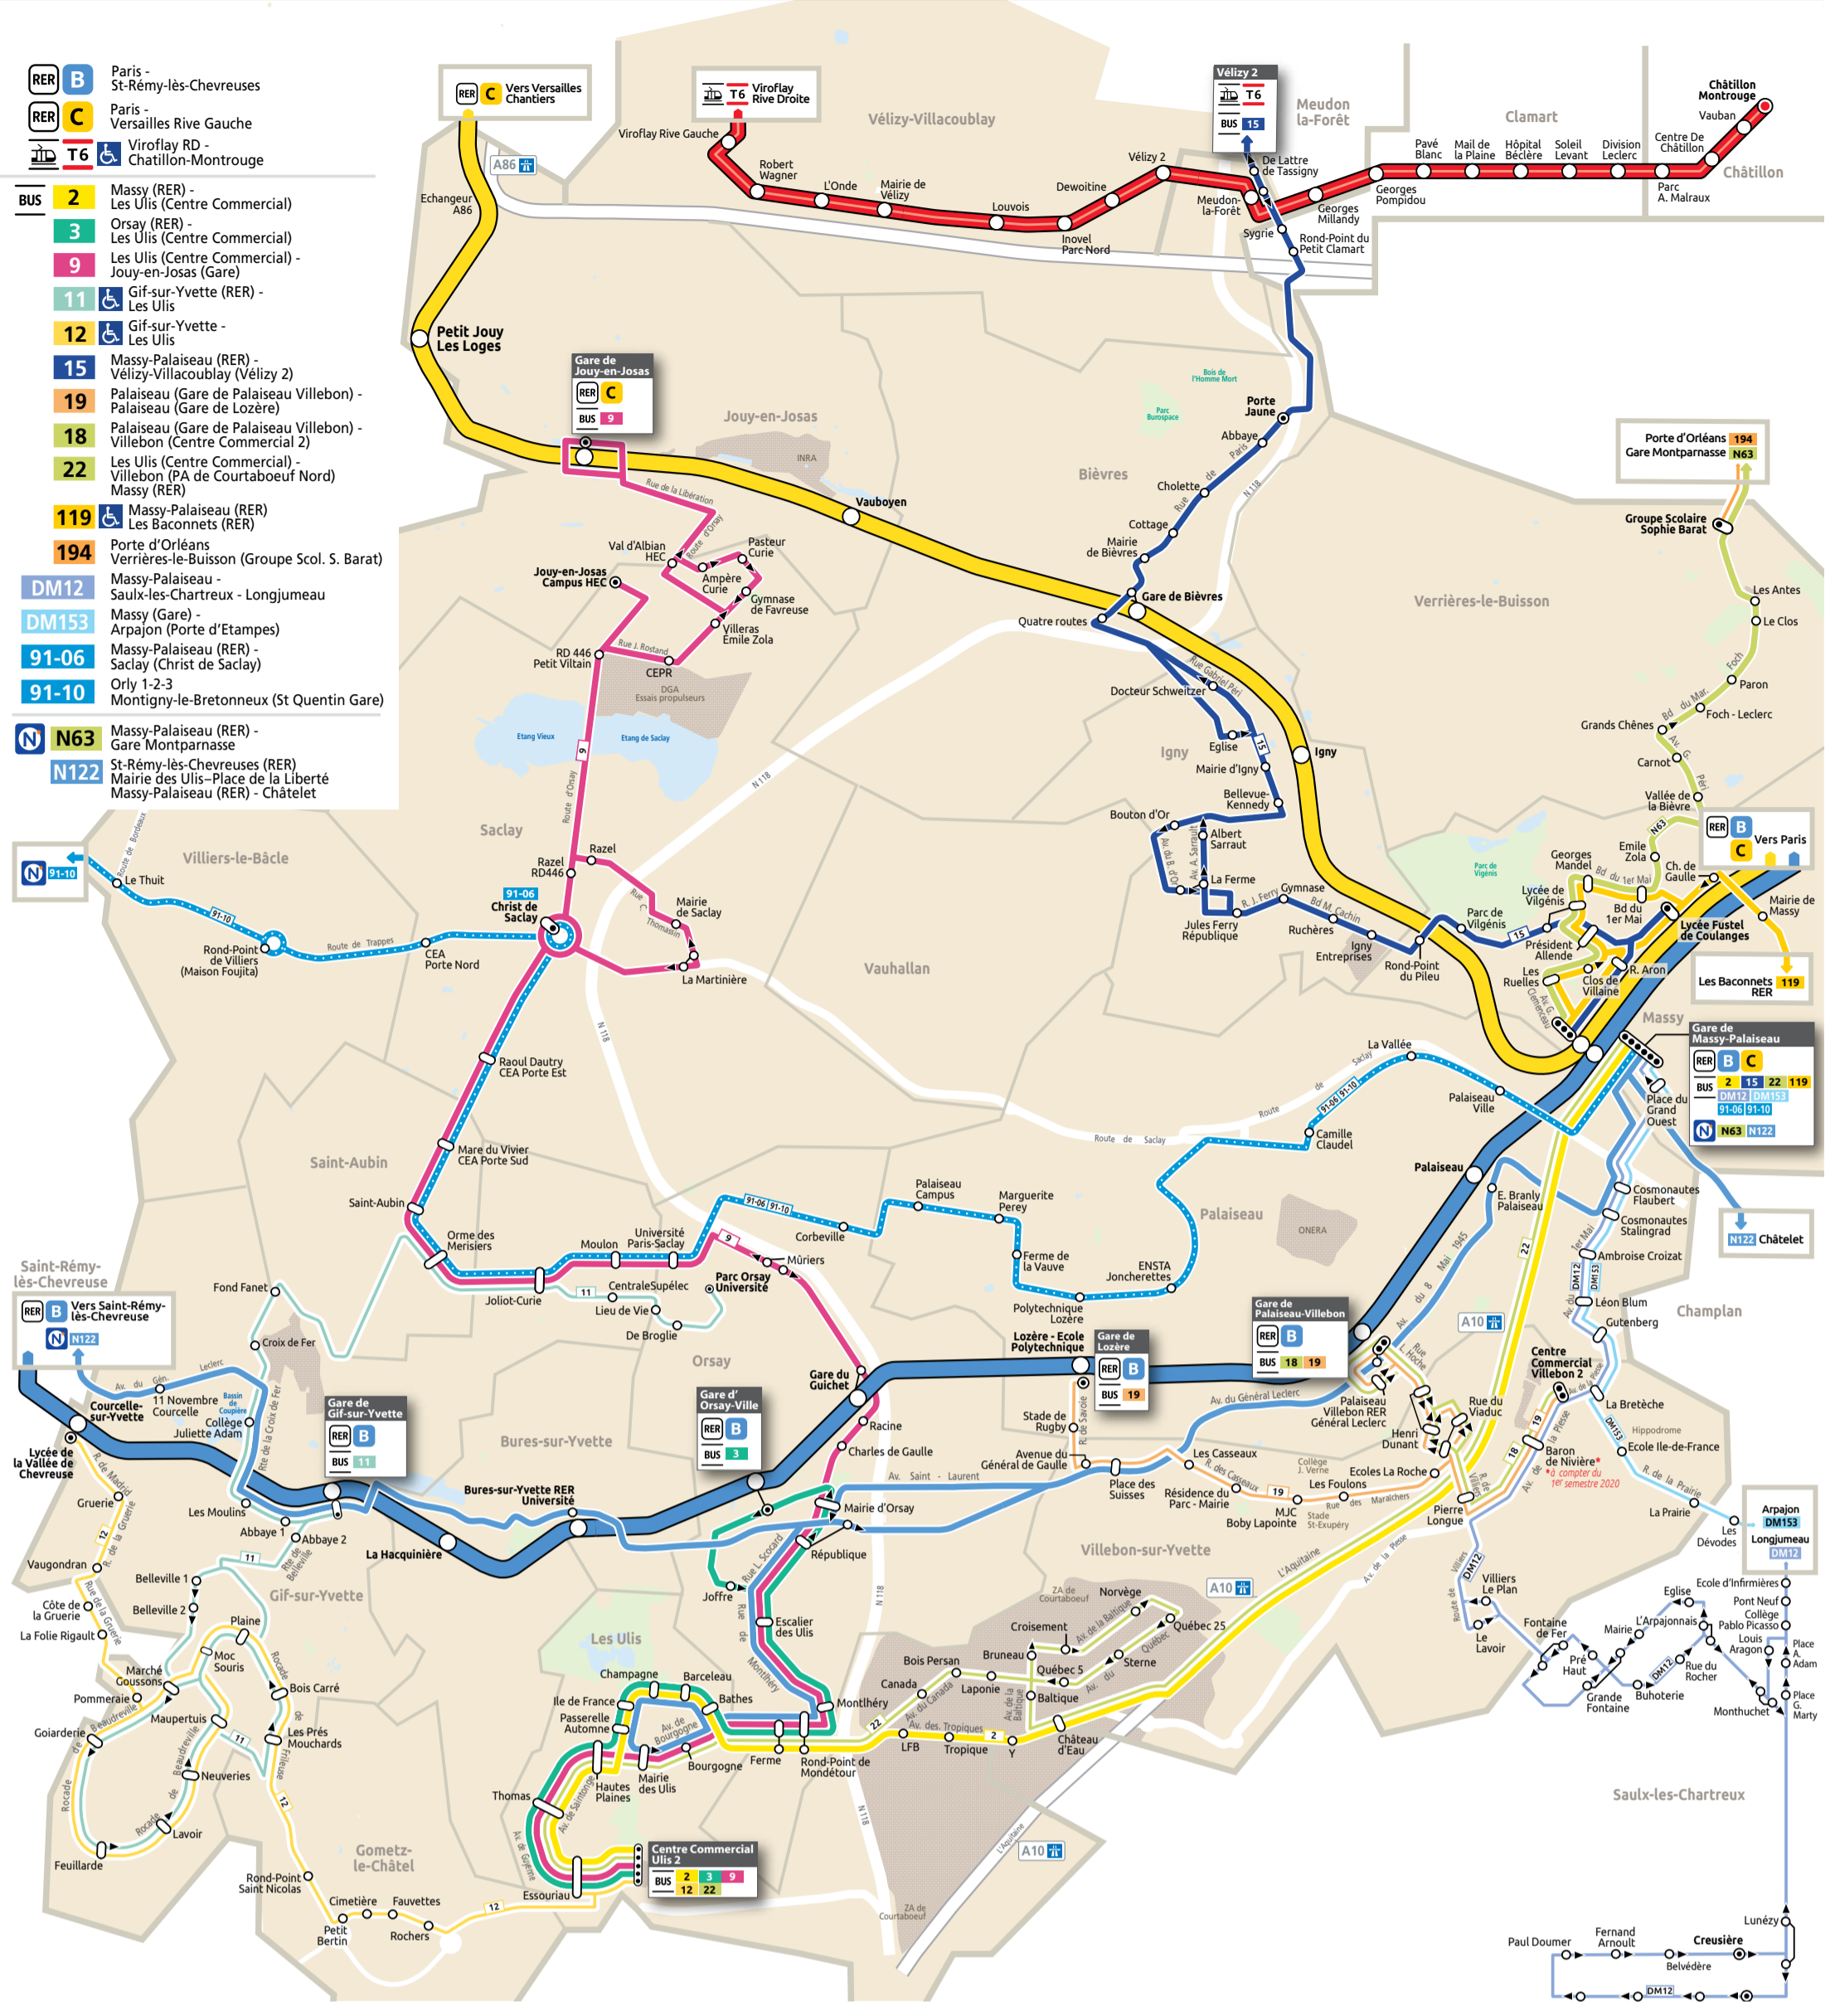

Lignes de Soirée et Noctilien