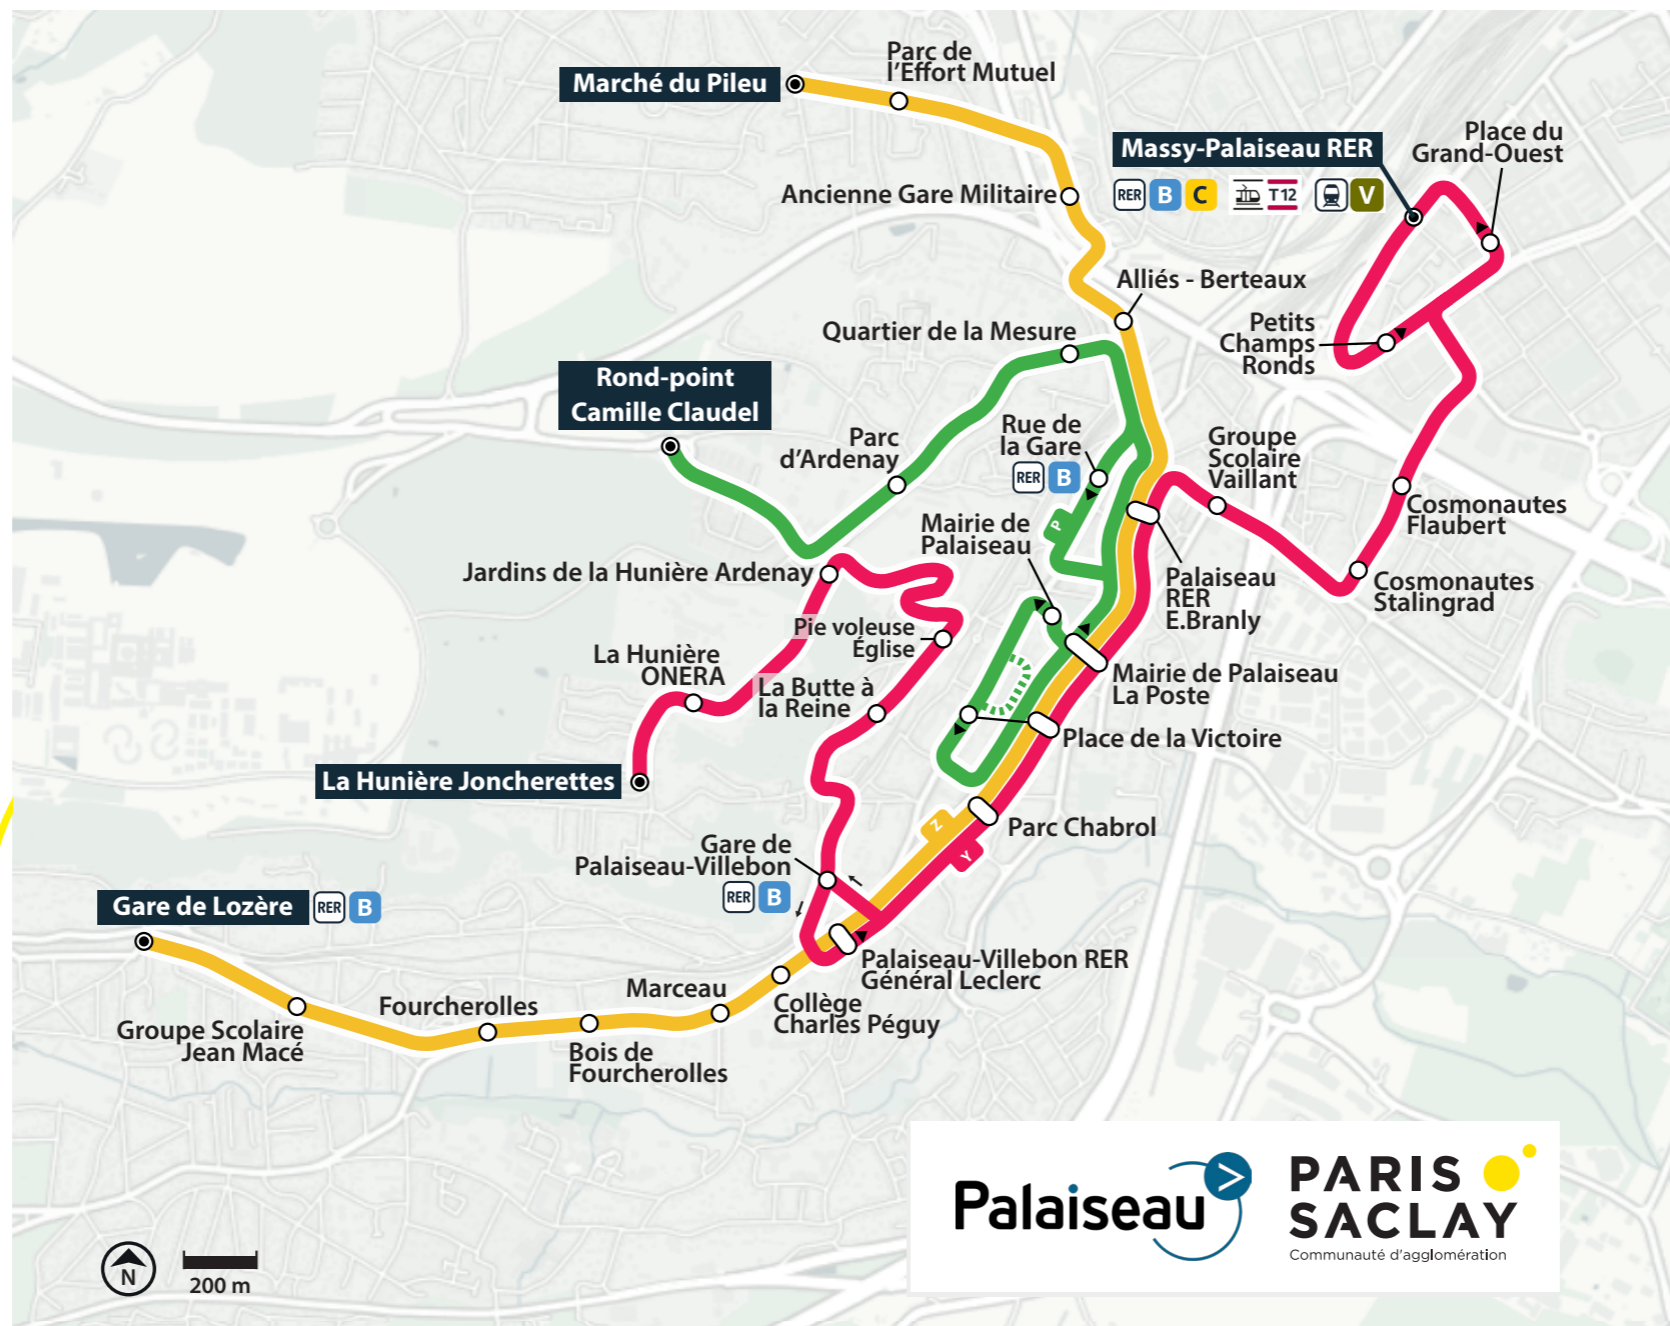

Navette P ROND POINT CAMILLE CLAUDEL - PLACE DE LA VICTOIRE

Navette Y MASSY-PALaiseau RER - LA HUNIÈRE JONCHERETTES

Navette Z GARE DE LOZÈRE - MARCHÉ DU PILEU

PLAN DE LIGNES ET HORAIRES à partir du 07 aout 2023

P Y Z
PALAISEAU

A partir du 07 aout 2023 et en raison des travaux de réhabilitation de la Place de l'Hôtel de Ville, l'itinéraire de la Navette P est modifié et l'arrêt «Mairie de Palaiseau» est déplacé rue Göpfert.

LA VILLE ET L'AGGLO VOUS TRANSPORTENT

Navettes équipées de rampes d'accès pour les personnes à mobilité réduite. Demandez au conducteur le déploiement de la rampe !

LA NAVETTE EN LIBRE ACCÈS

La Communauté d'agglomération Paris-Saclay et vos communes mettent à votre disposition une **navette en libre accès**.

Elle assure la desserte des principaux commerces et services de votre commune, en complément des lignes de bus.

SUIVEZ VOTRE NAVETTE EN TEMPS RÉEL !

Téléchargez l'appli **Zenbus** sur **iOS** ou **Android**