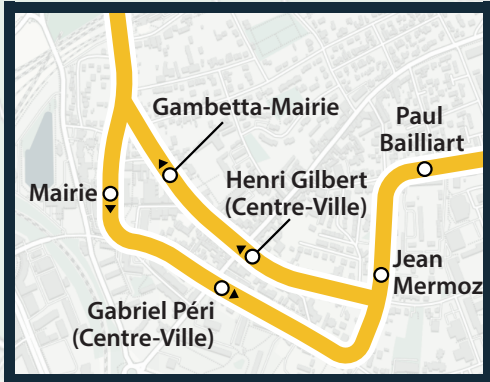

## Zoom sur le centre-ville

# LA NAVETTE

EN LIBRE ACCÈS

La Communauté d'agglomération Paris-Saclay et votre commune mettent à votre disposition une **navette en libre accès**.

Elle assure la desserte des principaux commerces et services de votre commune, en complément des lignes de bus.

### DIRECTION ROND-POINT DU PILEU

Périgord	09:30	10:10	10:50	11:30	12:30	13:10
Biarritz	09:31	10:11	10:51	11:31	12:31	13:11
Hôpital Jacques Cartier	09:33	10:13	10:53	11:33	12:33	13:13
Avenue Saint Marc	09:35	10:15	10:55	11:35	12:35	13:15
Paul Bailliar	09:37	10:17	10:57	11:37	12:37	13:17
Jean Mermoz	09:38	10:18	10:58	11:38	12:38	13:18
Henri Gilbert (Centre-Ville)	09:40	10:20	11:00	11:40	12:40	13:20
Gambetta-Mairie	09:42	10:22	11:02	11:42	12:42	13:22
Gare de Massy-Verrières	09:44	10:24	11:04	11:44	12:44	13:24
Bièvre Poterne	09:46	10:26	11:06	11:46	12:46	13:26
Émile Zola	09:49	10:29	11:09	11:49	12:49	13:29
Lycée Fustel de Coulanges	09:51	10:31	11:11	11:51	12:51	13:31
Gare de Massy-Palaiseau	09:54	10:34	11:14	11:54	12:54	13:34
Chemin des Bœufs	09:55	10:35	11:15	11:55	12:55	13:35
Les Gravières	09:56	10:36	11:16	11:56	12:56	13:36
Lycée de Vilgénis	09:58	10:38	11:18	11:58	12:58	13:38
Rond Point du Pileu	10:00	10:40	11:20	12:00	13:00	13:40