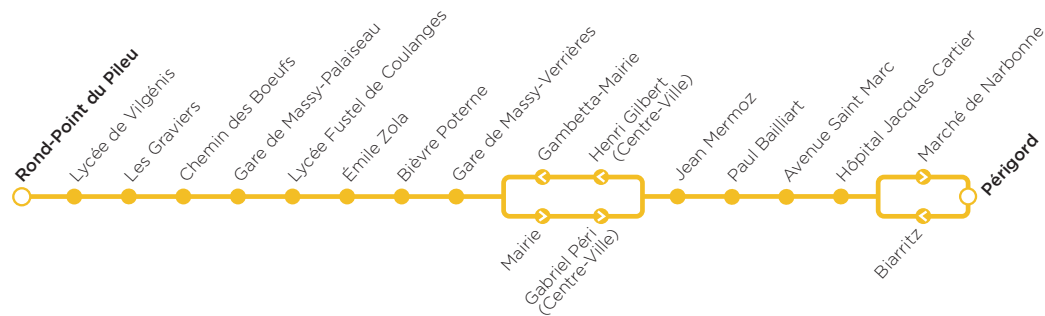

Aucun service le 1er mai.
Autres jours fériés : application des horaires du dimanche.

Les horaires sont fournis à titre indicatif et ne prennent pas en compte les éventuels retards liés aux aléas de circulation.

J Dimanche

DIRECTION PÉRIGORD

Rond Point du Pileu	09:30	10:10	10:50	11:30	12:30	13:10
Lycée de Vilgénis	09:32	10:12	10:52	11:32	12:32	13:12
Les Gravières	09:34	10:14	10:54	11:34	12:34	13:14
Chemin des Bœufs	09:35	10:15	10:55	11:35	12:35	13:15
Gare de Massy-Palaiseau	09:36	10:16	10:56	11:36	12:36	13:16
Lycée Fustel de Coulanges	09:39	10:19	10:59	11:39	12:39	13:19
Émile Zola	09:42	10:22	11:02	11:42	12:42	13:22
Bièvre Poterne	09:45	10:25	11:05	11:45	12:45	13:25
Gare de Massy-Verrières	09:47	10:27	11:07	11:47	12:47	13:27
Mairie	09:49	10:29	11:09	11:49	12:49	13:29
Gabriel Péri (Centre-Ville)	09:50	10:30	11:10	11:50	12:50	13:30
Jean Mermoz	09:52	10:32	11:12	11:52	12:52	13:32
Paul Bailliar	09:53	10:33	11:13	11:53	12:53	13:33
Avenue Saint Marc	09:55	10:35	11:15	11:55	12:55	13:35
Hôpital Jacques Cartier	09:57	10:37	11:17	11:57	12:57	13:37
Marché de Narbonne	09:59	10:39	11:19	11:59	12:59	13:39
Périgord	10:00	10:40	11:20	12:00	13:00	13:40

J Dimanche

DIRECTION ROND-POINT DU PILEU

Périgord	09:30	10:10	10:50	11:30	12:30	13:10
Biarritz	09:31	10:11	10:51	11:31	12:31	13:11
Hôpital Jacques Cartier	09:33	10:13	10:53	11:33	12:33	13:13
Avenue Saint Marc	09:35	10:15	10:55	11:35	12:35	13:15
Paul Bailliar	09:37	10:17	10:57	11:37	12:37	13:17
Jean Mermoz	09:38	10:18	10:58	11:38	12:38	13:18
Henri Gilbert (Centre-Ville)	09:40	10:20	11:00	11:40	12:40	13:20
Gambetta-Mairie	09:42	10:22	11:02	11:42	12:42	13:22
Gare de Massy-Verrières	09:44	10:24	11:04	11:44	12:44	13:24
Bièvre Poterne	09:46	10:26	11:06	11:46	12:46	13:26
Émile Zola	09:49	10:29	11:09	11:49	12:49	13:29
Lycée Fustel de Coulanges	09:51	10:31	11:11	11:51	12:51	13:31
Gare de Massy-Palaiseau	09:54	10:34	11:14	11:54	12:54	13:34
Chemin des Bœufs	09:55	10:35	11:15	11:55	12:55	13:35
Les Gravières	09:56	10:36	11:16	11:56	12:56	13:36
Lycée de Vilgénis	09:58	10:38	11:18	11:58	12:58	13:38
Rond Point du Pileu	10:00	10:40	11:20	12:00	13:00	13:40

MAIRIE DE MASSY

Arrêts : Mairie ou Gambetta-Mairie

01 60 13 30 00

Lundi, mardi, mercredi : 08h30-12h, 13h30-17h

Jeudi : 08h30-12h30, 13h30-17h

Samedi : 08h30-12h30

www.ville-massy.fr