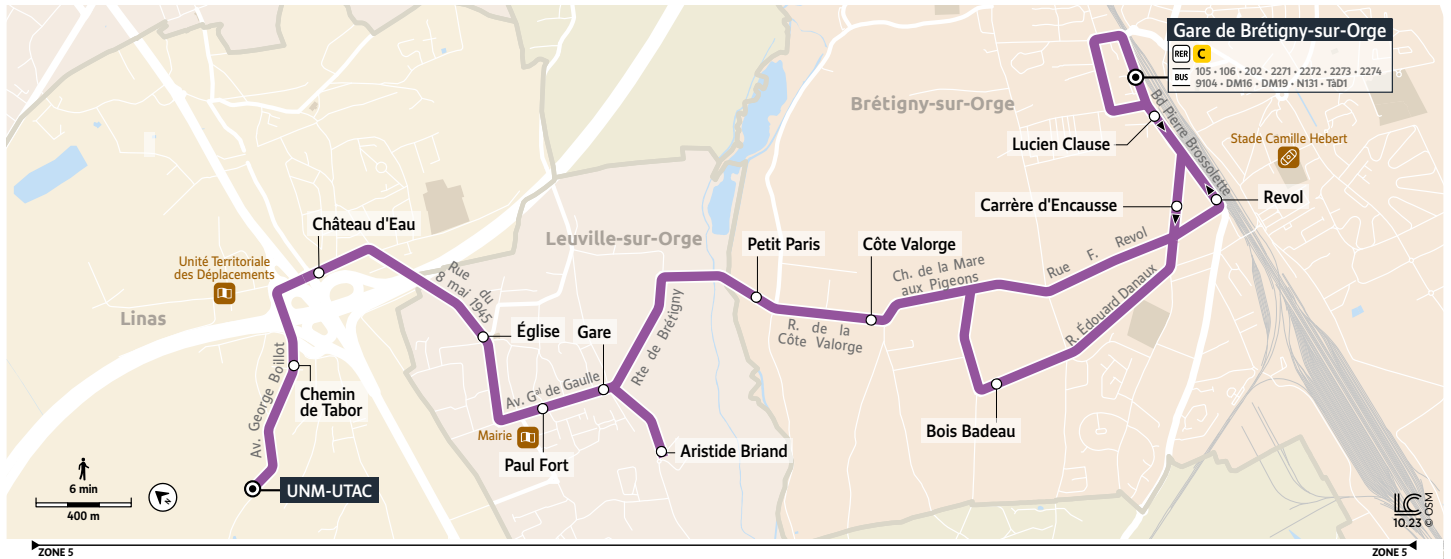

## BRÉTIGNY-SUR-ORGE Gare de Brétigny Brossolette → LINAS UNM-UTAC

Horaires valables du 8 janvier au 7 juillet 2024

### Du lundi au vendredi

		Gare de Brétigny Brossolette	Lucien Clause	Carrère d'Encausse	Bois Badeau	Côté Valorge	Petit Paris	Aristide Briand	Gare	Paul Fort	Église	Château d'Eau	UNM-UTAC
BRÉTIGNY-SUR-ORGE	Gare de Brétigny Brossolette	6:02	7:02	7:32	8:02	8:32	9:02	9:32	10:00	16:03	16:33	17:03	
	Lucien Clause	6:05	7:05	7:35	8:05	8:35	9:05	9:35	10:03	16:06	16:36	17:06	
	Carrère d'Encausse	6:07	7:07	7:37	8:07	8:37	9:07	9:37	10:05	16:08	16:38	17:08	
	Bois Badeau	.....	.....	.....	.....	.....	.....	.....	.....	16:12	16:42	17:12	
	Côté Valorge	6:14	7:14	7:44	8:14	8:44	9:14	9:44	10:11	16:15	16:45	17:15	
	Petit Paris	6:15	7:15	7:45	8:15	8:45	9:15	9:45	10:12	16:16	16:46	17:16	
LEUVILLE-SUR-ORGE	Aristide Briand	.....	.....	.....	.....	.....	.....	.....	.....	16:20	16:50	17:20	
	Gare	6:20	7:20	7:50	8:20	8:50	9:20	9:50	10:16	16:21	16:51	17:21	
	Paul Fort	6:21	7:21	7:51	8:21	8:51	9:21	9:51	10:17	16:22	16:52	17:22	
	Église	6:22	7:22	7:52	8:22	8:52	9:22	9:52	10:18	16:23	16:53	17:23	
LINAS	Château d'Eau	6:25	7:25	7:55	8:25	8:55	9:25	9:55	10:20	16:26	16:56	17:26	
	Chemin de Tabor	6:26	7:26	7:56	8:26	8:56	9:26	9:56	10:21	16:27	16:57	17:27	
	UNM-UTAC	6:28	7:28	7:58	8:28	8:58	9:28	9:58	10:23	16:29	16:59	17:29	