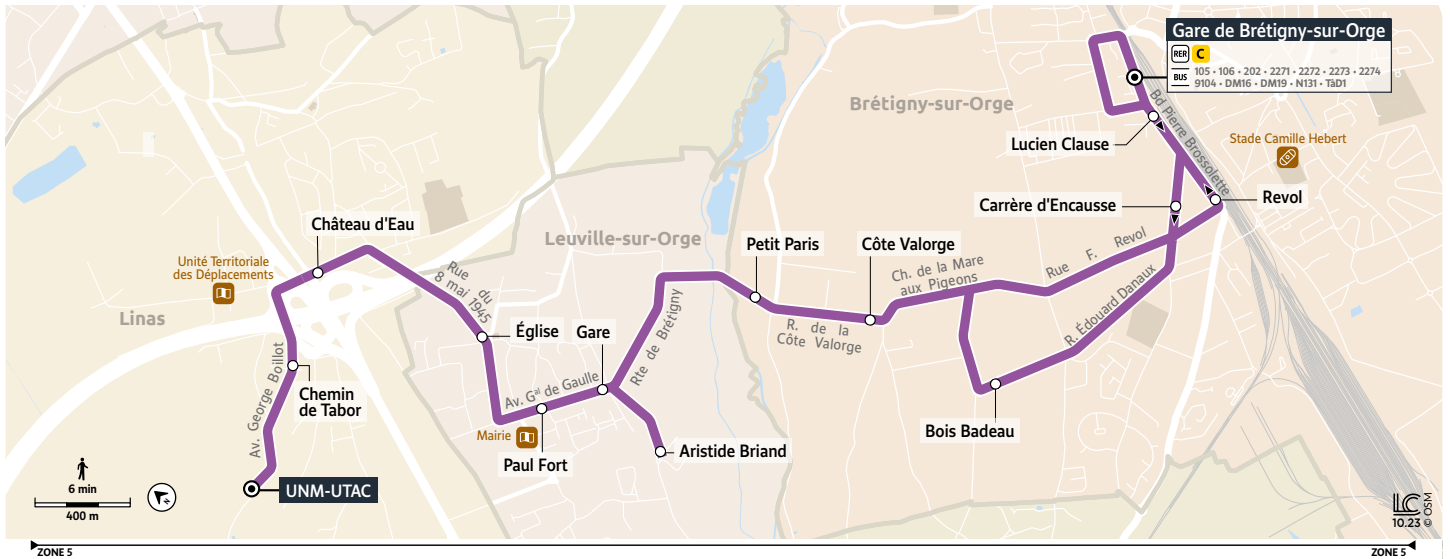

DM13

LINAS UNM-UTAC → BRÉTIGNY-SUR-ORGE Gare de Brétigny Brossolette

Horaires valables du 8 janvier au 7 juillet 2024

		Du lundi au vendredi												
LINAS	UNM-UTAC	6:20	6:33	6:45	7:03	7:33	8:03	8:23	8:33	9:03	9:33	10:03	16:05	16:35
	Chemin de Tabor	6:22	6:35	6:47	7:05	7:35	8:05	8:25	8:35	9:05	9:35	10:05	16:07	16:37
	Château d'Eau	6:23	6:36	6:48	7:06	7:36	8:06	8:26	8:36	9:06	9:36	10:06	16:08	16:38
LEUVILLE-SUR-ORGE	Eglise	6:26	6:39	6:51	7:09	7:39	8:09	8:29	8:39	9:09	9:39	10:08	16:11	16:41
	Paul Fort	6:27	6:40	6:52	7:10	7:40	8:10	8:30	8:40	9:10	9:40	10:09	16:12	16:42
	Gare	6:28	6:41	6:53	7:11	7:41	8:11	8:31	8:41	9:11	9:41	10:10	16:13	16:43
BRÉTIGNY-SUR-ORGE	Aristide Briand	6:29	6:42	6:54	7:12	7:42	8:12	8:32	8:42	9:12	9:42	10:11	.....	.....
	Petit Paris	6:33	6:46	6:58	7:16	7:46	8:16	8:36	8:46	9:16	9:46	10:14	16:18	16:48
	Coté Valorge	6:34	6:47	6:59	7:17	7:47	8:17	8:37	8:47	9:17	9:47	10:15	16:19	16:49
BRÉTIGNY-SUR-ORGE	Bois Badeau	6:37	6:50	7:02	7:20	7:50	8:20	8:40	8:50	9:20	9:50	10:17	.....	.....
	Revol	6:41	6:54	7:06	7:24	7:54	8:24	8:44	8:54	9:24	9:54	10:21	16:26	16:56
	Gare de Brétigny Brossolette	6:43	6:56	7:08	7:26	7:56	8:26	8:46	8:56	9:26	9:56	10:22	16:28	16:58
LINAS	UNM-UTAC	17:05	17:35	18:05	18:35	19:05	19:35	20:05	20:35	21:05				
	Chemin de Tabor	17:07	17:37	18:07	18:37	19:07	19:37	20:07	20:37	21:07				
	Château d'Eau	17:08	17:38	18:08	18:38	19:08	19:38	20:08	20:38	21:08				
LEUVILLE-SUR-ORGE	Eglise	17:11	17:41	18:11	18:41	19:11	19:41	20:11	20:41	21:10				
	Paul Fort	17:12	17:42	18:12	18:42	19:12	19:42	20:12	20:42	21:11				
	Gare	17:13	17:43	18:13	18:43	19:13	19:43	20:13	20:43	21:12				
BRÉTIGNY-SUR-ORGE	Aristide Briand	.....	.....	.....	.....	.....	.....	.....	.....	.....				
	Petit Paris	17:18	17:48	18:18	18:48	19:18	19:48	20:18	20:48	21:16				
	Coté Valorge	17:19	17:49	18:19	18:49	19:19	19:49	20:19	20:49	21:17				
BRÉTIGNY-SUR-ORGE	Bois Badeau	.....	.....	.....	.....	.....	.....	.....	.....	.....				
	Revol	17:26	17:56	18:26	18:56	19:26	19:56	20:26	20:56	21:23				
	Gare de Brétigny Brossolette	17:28	17:58	18:28	18:58	19:28	19:58	20:28	20:58	21:24				

Aucun service samedi, dimanche et jours fériés

Les horaires sont calculés dans des conditions normales de circulation et sont sujets à des aléas.

TRANSDEV COEUR ESSONNE
1 av. de la Résistance - ZI de la Croix Blanche
91700 Sainte-Geneviève-des-Bois
iledefrance-mobilites.fr

@CoeurEs_IDFM
L'information en direct :
01 69 46 69 00
service gratuit + prix appel
Du lundi au samedi de 6h30 à 20h

Téléchargez gratuitement les applications :