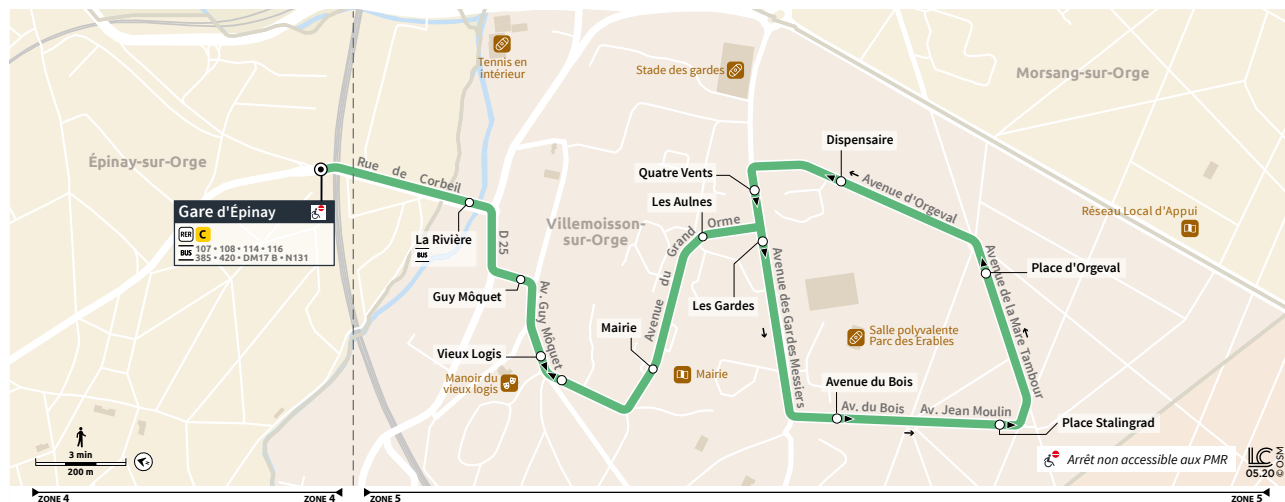

ÉPINAY-SUR-ORGE
Gare circulaire via
VILLEMOISSON-SUR-ORGE

Horaires valables à partir du 28 août 2023

Île-de-France
mobilités

Informations pratiques & point de vente

Contact

**TRANSDEV
CŒUR ESSONNE**

1 avenue de la Résistance
ZI de la Croix Blanche
91700 Ste-Geneviève-des-Bois

Trouvez votre itinéraire sur :
iledefrance-mobilites.fr
> me déplacer

01 69 46 69 00
service gratuit + prix appel

@CoeurEs_IDFM

Point de vente

EPINAY-SUR-ORGE
Gare d'Épinay-sur-Orge

L'information en ligne : iledefrance-mobilites.fr
Vos horaires à portée de main : **Appli Île-de-France Mobilités**