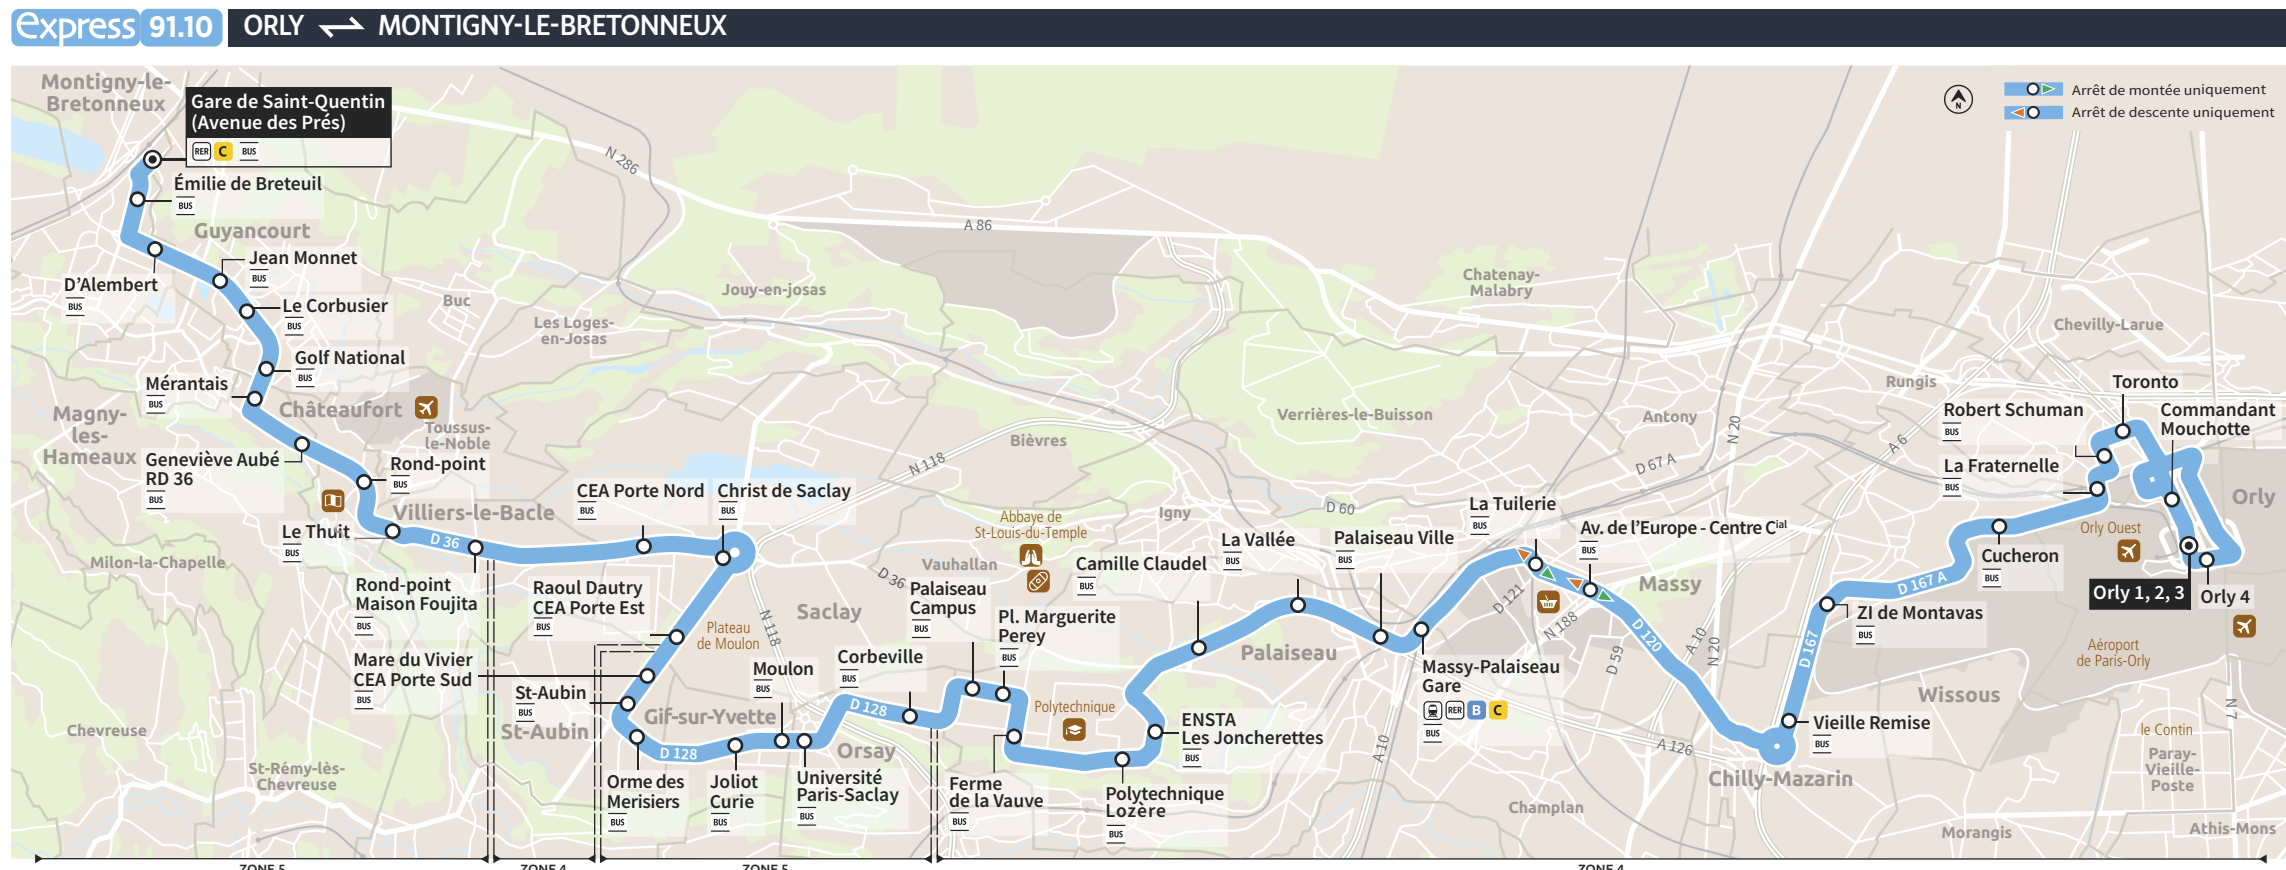

**Passé Navigo Easy**  
 En gare, stations, commerces de proximité...

**Passé Navigo Liberté+**  
 Sur internet depuis votre espace personnel, ou en gare et en station

Plus d'informations sur [iledefrance-mobilites.fr/titres-et-tarifs](http://iledefrance-mobilites.fr/titres-et-tarifs)

**Pour recharger votre passe Navigo, ne touchez qu'un seul écran : celui de votre téléphone.**

Évitez de passer à la borne. Rechargez avec l'application Ile-de-France Mobilités.

**Express 91.10** ORLY Orly 1, 2, 3 → MONTIGNY-LE-BRETONNEUX Gare de Saint-Quentin (Avenue des Prés)