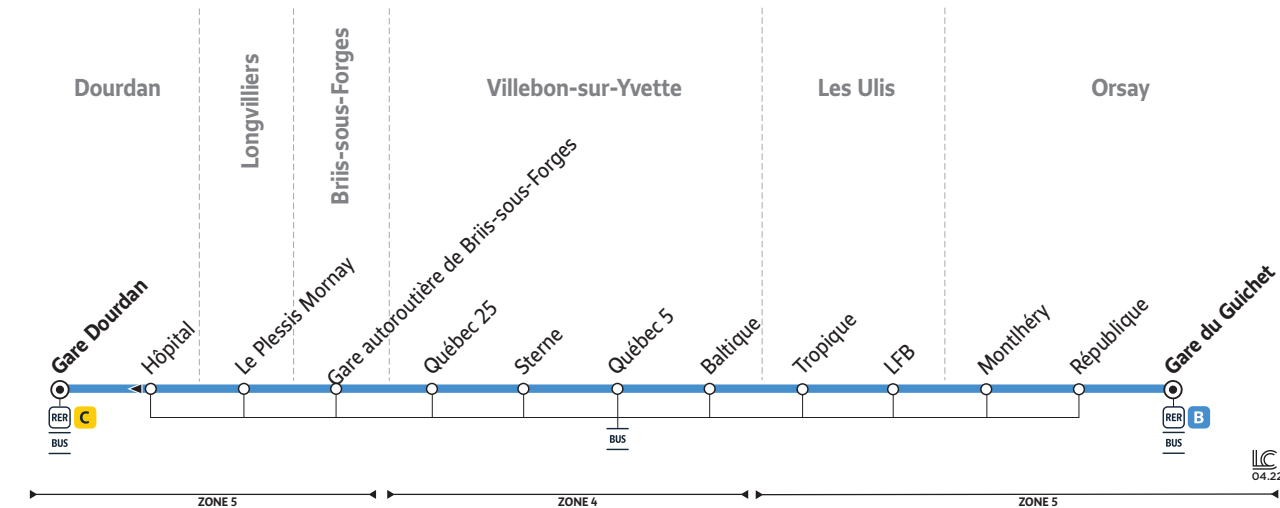

Horaires valables du 4 septembre 2023
au 7 juillet 2024 inclus

DOURDAN

↔
ORSAY

91-02 DOURDAN ↔ ORSAY

91-02 DOURDAN ↔ ORSAY

A.C.T. - I.V. - 230157 - Ne pas jeter sur la voie publique

Informations pratiques

Contact

Francilîté Ouest Essonne
12-14 rue des Épinants
91150 ÉTAMPES

01 64 94 55 45

membre de l'association Optile

Téléchargez gratuitement
l'appli Accéo

Vos fiches horaires
sont téléchargeables
depuis l'application
Île-de-France Mobilités
ou le site internet
iledefrance-mobilites.fr