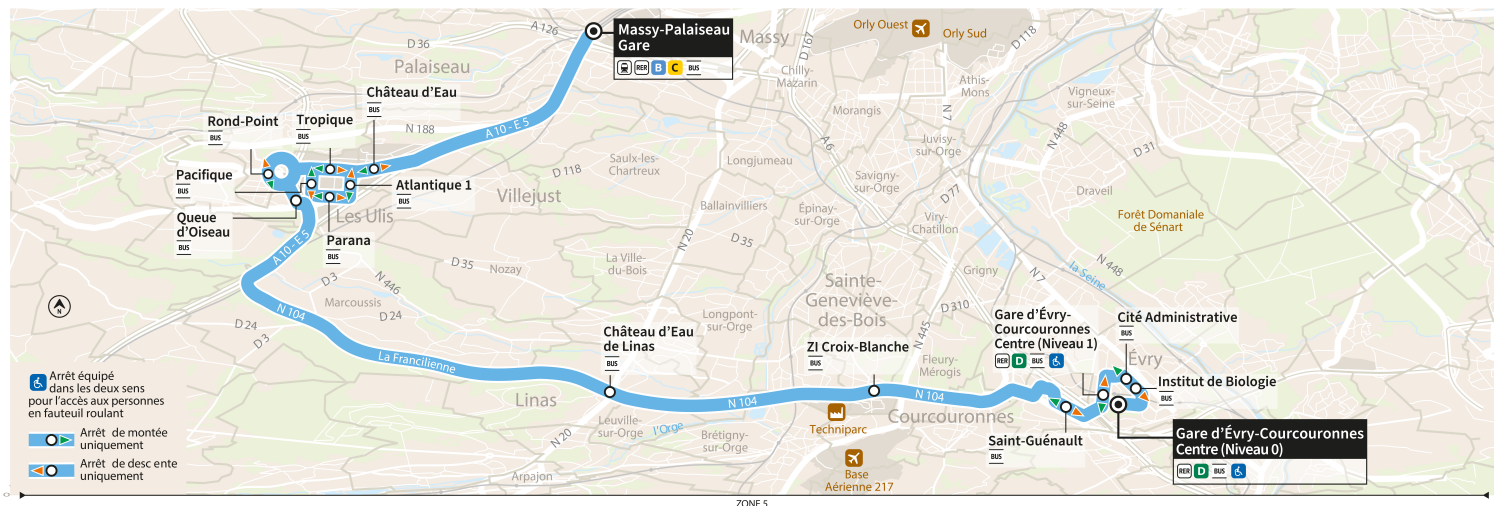

COEUR
 DE SEINE
 AGGLOMÉRATION

île de France
 mobilités

Horaires valables dès le 4 septembre 2023

		Samedi															
MASSY	Gare de Massy-Palaiseau	6:00	7:00	8:00	9:00	10:00	11:00	12:00	13:00	14:00	15:00	16:00	17:00	18:00	19:00	20:00	
VILLEBON-SUR-YVETTE	Château d'Eau de Villejust (montée uniquement)	6:05	7:05	8:05	9:05	10:05	11:05	12:05	13:05	14:05	15:05	16:05	17:05	18:05	19:05	20:05	
	Tropique (montée uniquement)	6:06	7:06	8:06	9:06	10:06	11:06	12:06	13:06	14:06	15:06	16:06	17:06	18:06	19:06	20:06	
LES ULIS	Atlantique 1 (montée uniquement)																
	Parana (montée uniquement)																
	Pacifique (montée uniquement)																
	Rond Point de Mondétour (montée uniquement)	6:09	7:09	8:09	9:09	10:09	11:09	12:09	13:09	14:09	15:09	16:09	17:09	18:09	19:09	20:09	
	La Queue d'Oiseau	6:10	7:10	8:10	9:10	10:10	11:10	12:10	13:10	14:10	15:10	16:10	17:10	18:10	19:10	20:10	
LINAS	Château d'Eau de Linas	6:20	7:20	8:20	9:20	10:20	11:20	12:20	13:20	14:20	15:20	16:20	17:20	18:20	19:20	20:20	
SAINTE-GENEVIÈVE-DES-BOIS	Z.I. Croix Blanche	6:27	7:27	8:27	9:27	10:27	11:27	12:27	13:27	14:27	15:27	16:27	17:27	18:27	19:27	20:27	
ÉVRY-COURCOURONNES	St-Guénault (descente uniquement)	6:37	7:37	8:37	9:37	10:37	11:37	12:37	13:37	14:37	15:37	16:37	17:37	18:37	19:37	20:37	
	Gare d'Evry-Courcouronnes Centre Niveau 1 (descente uniquement)	6:41	7:41	8:41	9:41	10:41	11:41	12:41	13:41	14:41	15:41	16:41	17:41	18:41	19:41	20:41	
	Cité Administrative (descente uniquement)	6:45	7:45	8:45	9:45	10:45	11:45	12:45	13:45	14:45	15:45	16:45	17:45	18:45	19:45	20:45	
	Institut de biologie (descente uniquement)	6:46	7:46	8:46	9:46	10:46	11:46	12:46	13:46	14:46	15:46	16:46	17:46	18:46	19:46	20:46	
	Gare d'Evry-Courc. Centre Niv. 0	6:50	7:50	8:50	9:50	10:50	11:50	12:50	13:50	14:50	15:50	16:50	17:50	18:50	19:50	20:50	