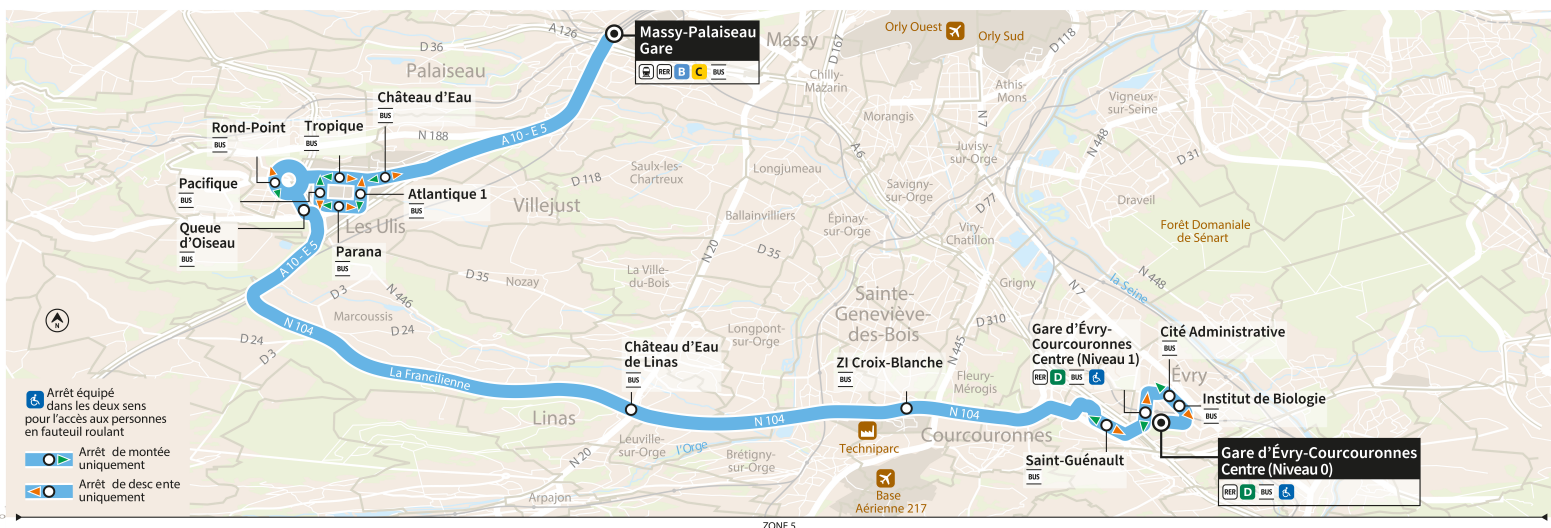

@Saclay_IDFM

0 806 079 231
 Du lundi au vendredi de 7h à 21h et le samedi de 9h à 17h (sauf jours fériés)

iledefrance-mobilites.fr
 Application disponible sur :

Express 91.05

Direction :
EVRY-COURCOURONNES
 Gare d'Evry-Courcouronnes Centre
 Niveau 0

Horaires valables dès le 4 septembre 2023

		Du lundi au vendredi
MASSY	Gare de Massy-Palaiseau	21:00
VILLEBON-SUR-YVETTE	Château d'Eau de Villejust (montée uniquement)	21:09
	Tropique (montée uniquement)	
LES ULIS	Atlantique 1 (montée uniquement)	21:10
	Parana (montée uniquement)	21:11
	Pacifique (montée uniquement)	21:12
	Rond Point de Mondétour (montée uniquement)	21:13
	La Queue d'Oiseau	21:14
LINAS	Château d'Eau de Linas	21:25
SAINT-E-GENEVIÈVE-DES-BOIS	Z.I. Croix Blanche	21:32
ÉVRY-COURCOURONNES	St-Guénauld (descente uniquement)	21:42
	Gare d'Evry-Courcouronnes Centre Niveau 1 (descente uniquement)	21:45
	Cité Administrative (descente uniquement)	21:50
	Institut de biologie (descente uniquement)	21:52
	Gare d'Evry-Courc. Centre Niv. 0	21:56