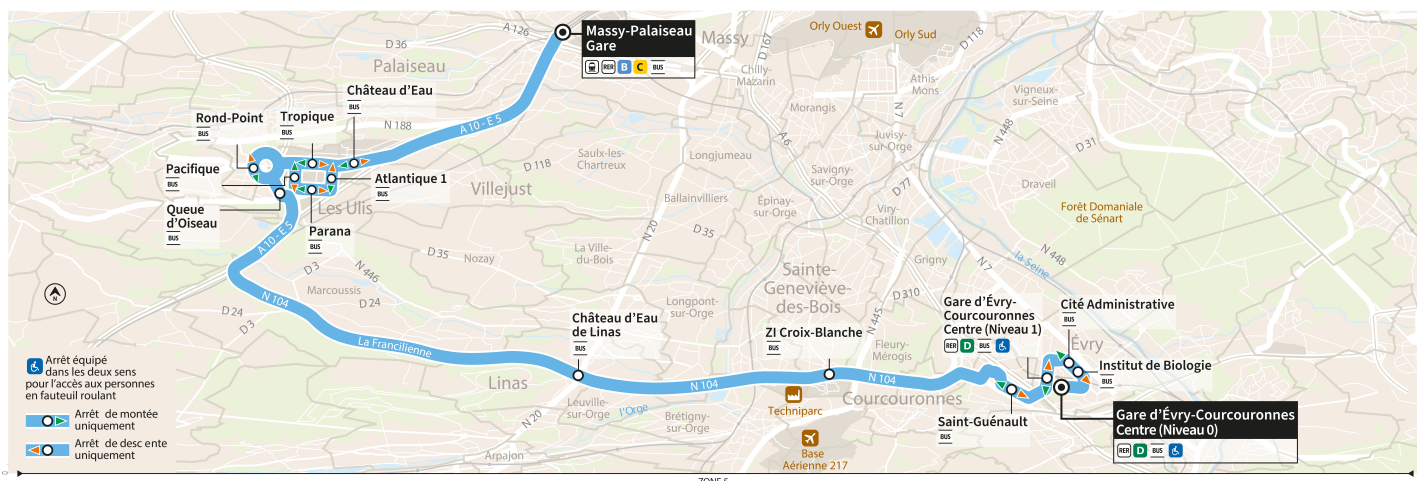

LEUR
D'ESSONNE
AGGLOMÉRATION

île de France
mobilités

Horaires valables dès le 4 septembre 2023

		Du lundi au vendredi														
EVRY-COURCOURONNES	Gare d'Evry-Courc. Centre Niv. 0	8:45	9:00	9:20	9:55	10:30	11:05	11:40	12:15	12:50	13:25	14:00	14:35	15:10	15:45	16:00
	Institut de biologie (montée uniquement)	8:49	9:04	9:24	9:59	10:34	11:09	11:44	12:19	12:54	13:29	14:04	14:39	15:14	15:49	16:05
	Cité Administrative (montée uniquement)	8:50	9:05	9:25	10:00	10:35	11:11	11:46	12:21	12:56	13:31	14:06	14:41	15:16	15:51	16:07
	Gare d'Evry-Courc. Centre Niv. 1 (montée uniquement)	8:55	9:10	9:30	10:05	10:40	11:16	11:51	12:26	13:01	13:36	14:11	14:46	15:21	15:56	16:13
	St-Guénauld (montée uniquement)	8:59	9:13	9:33	10:08	10:43	11:19	11:54	12:29	13:04	13:39	14:14	14:49	15:24	16:00	16:17
SAINTE-GENEVIÈVE-DES-BOIS	Z.I. Croix Blanche	9:10	9:24	9:44	10:19	10:53	11:28	12:03	12:40	13:15	13:50	14:25	15:00	15:35	16:11	16:28
LINAS	Château d'Eau de Linas	9:18	9:32	9:52	10:27	11:01	11:36	12:11	12:48	13:23	13:58	14:33	15:08	15:43	16:19	16:36
LES ULIS	La Queue d'Oiseau	9:32	9:46	10:06	10:41	11:15	11:50	12:25	13:01	13:36	14:11	14:46	15:21	15:56	16:33	16:50
ORSAY	Rond Point de Mondétour (descente uniquement)	9:33	9:47	10:07	10:42	11:16	11:51	12:26	13:02	13:37	14:12	14:47	15:22	15:57	16:34	16:51
	Pacifique (descente uniquement)	9:35	9:49	10:09	10:44	11:18	11:53	12:28								
	Parana (descente uniquement)	9:36	9:50	10:10	10:45	11:19	11:54	12:29								
	Atlantique 1 (descente uniquement)	9:38	9:52	10:12	10:47	11:21	11:56	12:31								
	Tropique (descente uniquement)								13:04	13:39	14:14	14:49	15:24	16:00	16:37	16:54
VILLEJUST	Château d'Eau de Villejust (descente uniquement)	9:41	9:55	10:15	10:50	11:24	11:59	12:34	13:07	13:42	14:17	14:52	15:27	16:03	16:40	16:57
MASSY	Gare de Massy Palaiseau	9:46	10:00	10:20	10:54	11:28	12:03	12:38	13:13	13:48	14:23	14:58	15:33	16:10	16:47	17:04