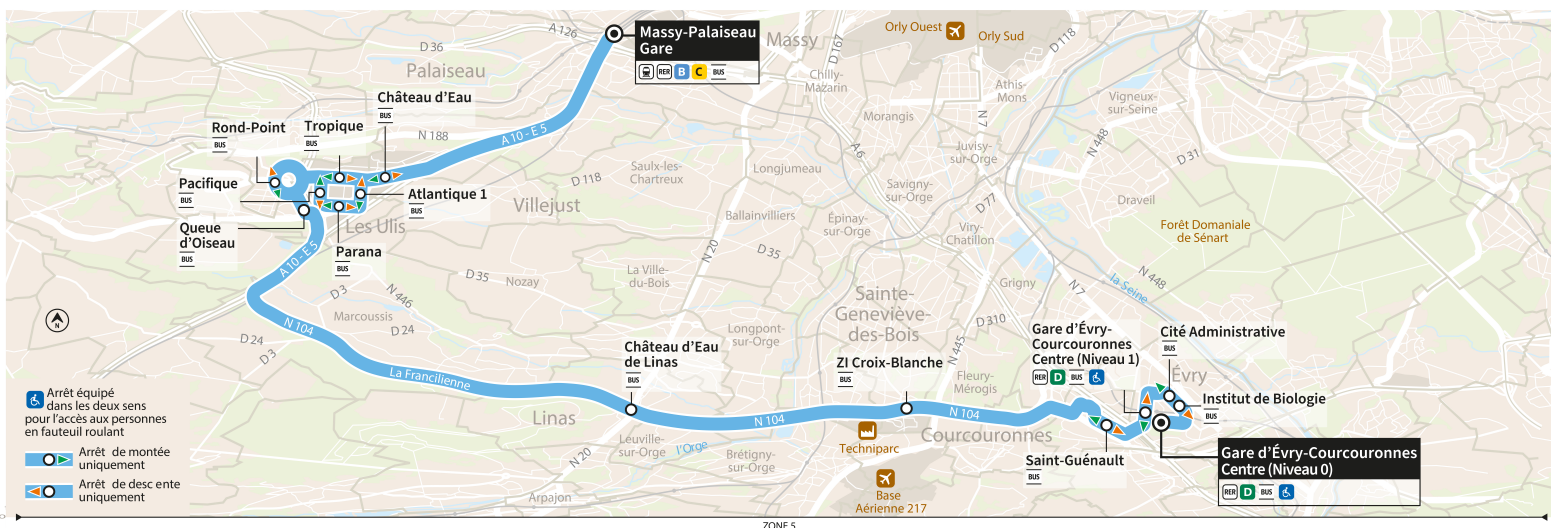

Horaires valables dès le 4 septembre 2023

Samedi

ÉVRY-COURCOURONNES	Gare d'Évry-Courc. Centre Niv. 0	21:00
	Institut de biologie (montée uniquement)	21:04
	Cité Administrative (montée uniquement)	21:05
	Gare d'Évry-Courc. Centre Niv. 1 (montée uniquement)	21:09
	St-Guénauld (montée uniquement)	21:13
SAINTE-GENEVIÈVE-DES-BOIS	Z.I. Croix Blanche	21:24
LINAS	Château d'Eau de Linas	21:30
LES ULIS	La Queue d'Oiseau	21:39
ORSAY	Rond Point de Mondétour (descente uniquement)	21:40
	Pacifique (descente uniquement)	
	Parana (descente uniquement)	
	Atlantique 1 (descente uniquement)	
	Tropique (descente uniquement)	21:42
VILLEJUST	Château d'Eau de Villejust (descente uniquement)	21:44
MASSY	Gare de Massy Palaiseau	21:49