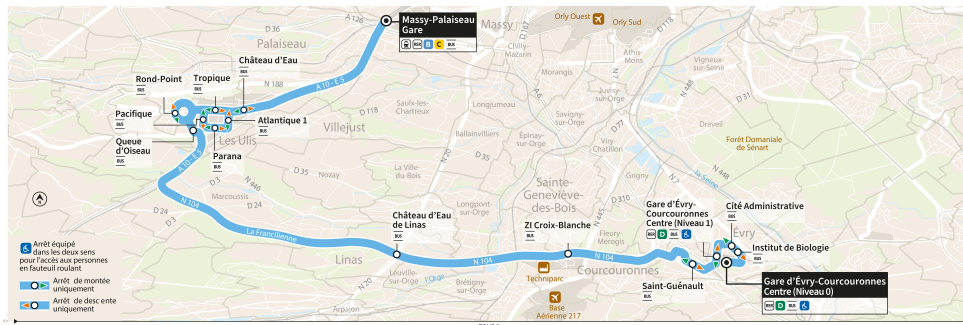

Du lundi au vendredi

EVRY-COURCOURONNES	Gare d'Evry-Courc. Centre Niv. 0	16:15	16:30	16:45	17:00	17:15	17:30	17:45	18:00	18:10	18:30	18:45	19:00	19:30	20:00	20:30
	Institut de biologie (montée uniquement)	16:20	16:35	16:50	17:05	17:20	17:35	17:50	18:05	18:15	18:34	18:49	19:04	19:34	20:04	20:34
	Cité Administrative (montée uniquement)	16:22	16:37	16:52	17:07	17:22	17:37	17:52	18:07	18:17	18:35	18:50	19:05	19:35	20:05	20:35
	Gare d'Evry-Courc. Centre Niv. 1 (montée uniquement)	16:28	16:43	16:58	17:13	17:28	17:43	17:58	18:13	18:23	18:40	18:55	19:10	19:40	20:10	20:40
	St-Guénault (montée uniquement)	16:32	16:47	17:02	17:17	17:32	17:47	18:02	18:17	18:27	18:43	18:58	19:13	19:43	20:13	20:43
SAINTE-GENEVIÈVE-DES-BOIS	Z.I. Croix Blanche	16:43	16:58	17:13	17:28	17:43	17:58	18:13	18:28	18:38	18:54	19:08	19:23	19:53	20:23	20:53
LINAS	Château d'Eau de Linas	16:51	17:06	17:21	17:36	17:51	18:06	18:21	18:36	18:46	19:02	19:16	19:30	20:00	20:30	21:00
LES ULIS	La Queue d'Oiseau	17:05	17:20	17:35	17:50	18:05	18:20	18:35	18:50	19:00	19:14	19:28	19:42	20:10	20:40	21:10
ORSAY	Rond Point de Mondétour (descente uniquement)	17:06	17:21	17:36	17:51	18:06	18:21	18:36	18:51	19:01	19:15	19:29	19:43	20:11	20:41	21:11
	Pacifique (descente uniquement)															
	Parana (descente uniquement)															
	Atlantique 1 (descente uniquement)															
	Tropique (descente uniquement)	17:09	17:24	17:39	17:54	18:09	18:24	18:39	18:54	19:04	19:17	19:31	19:45	20:13	20:43	21:13
VILLEJUST	Château d'Eau de Villejust (descente uniquement)	17:12	17:27	17:42	17:57	18:12	18:27	18:42	18:57	19:07	19:20	19:34	19:48	20:16	20:46	21:16
MASSY	Gare de Massy Palaiseau	17:19	17:33	17:48	18:03	18:18	18:33	18:47	19:02	19:12	19:25	19:39	19:52	20:20	20:50	21:20