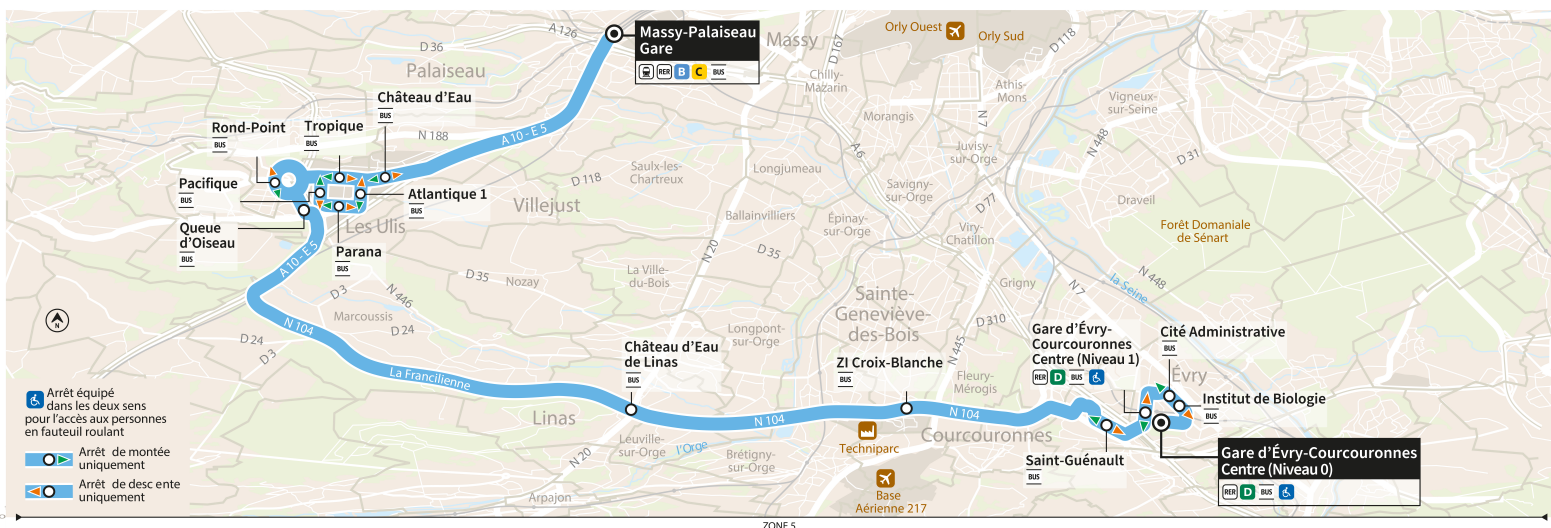

COEUR
D'ESSONNE
AGGLOMÉRATION

île de France
mobilités

Express 91.05

Direction :
MASSY
Gare de Massy-Palaiseau RER B

Horaires valables dès le 4 septembre 2023

		Du lundi au vendredi
EVRY-COURCOURONNES	Gare d'Evry-Courc. Centre Niv. 0	21:00
	Institut de biologie (montée uniquement)	21:04
	Cité Administrative (montée uniquement)	21:05
	Gare d'Evry-Courc. Centre Niv. 1 (montée uniquement)	21:10
	St-Guénault (montée uniquement)	21:13
SAINTE-GENEVIÈVE-DES-BOIS	Z.I. Croix Blanche	21:23
LINAS	Château d'Eau de Linas	21:30
LES ULIS	La Queue d'Oiseau	21:40
ORSAY	Rond Point de Mondétour (descente uniquement)	21:41
	Pacifique (descente uniquement)	
	Parana (descente uniquement)	
	Atlantique 1 (descente uniquement)	
	Tropique (descente uniquement)	21:43
VILLEJUST	Château d'Eau de Villejust (descente uniquement)	21:46
MASSY	Gare de Massy Palaiseau	21:50