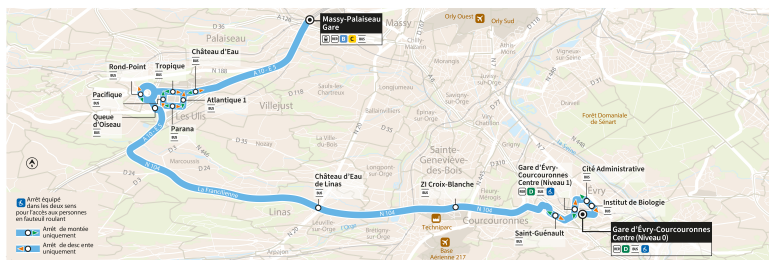

MASSY	Gare de Massy-Palaiseau	16:30	16:45	17:00	17:15	17:30	17:45	18:00	18:15	18:30	18:50	19:00	19:20	19:35	20:00	20:30
VILLEBON-SUR-YVETTE	Château d'Eau de Villejust (montée uniquement)	16:43	16:58	17:13	17:28	17:43	17:58	18:13	18:28	18:40	18:59	19:09	19:29	19:44	20:10	20:40
	Tropique (montée uniquement)															
LES ULIS	Atlantique 1 (montée uniquement)	16:45	17:00	17:15	17:30	17:45	18:00	18:15	18:30	18:42	19:00	19:10	19:30	19:45	20:11	20:41
	Parana (montée uniquement)	16:46	17:01	17:16	17:31	17:46	18:01	18:16	18:31	18:43	19:01	19:11	19:31	19:46	20:12	20:42
	Pacifique (montée uniquement)	16:48	17:03	17:18	17:33	17:48	18:03	18:18	18:32	18:44	19:02	19:12	19:32	19:47	20:13	20:43
	Rond Point de Mondétour (montée uniquement)	16:49	17:04	17:19	17:34	17:49	18:04	18:19	18:33	18:45	19:03	19:13	19:33	19:48	20:14	20:44
	La Queue d'Oiseau	16:50	17:05	17:20	17:35	17:50	18:05	18:20	18:34	18:46	19:04	19:14	19:34	19:49	20:15	20:45
LINAS	Château d'Eau de Linas	17:09	17:24	17:39	17:54	18:09	18:24	18:39	18:49	19:01	19:17	19:27	19:47	20:00	20:26	20:56
SAINTE-GENEVIÈVE-DES-BOIS	Z.I. Croix Blanche	17:21	17:36	17:51	18:06	18:21	18:36	18:51	18:59	19:11	19:25	19:35	19:55	20:08	20:34	21:04
ÉVRY-COURCOURONNES	St-Guénauld (descente uniquement)	17:36	17:51	18:06	18:21	18:36	18:49	19:02	19:10	19:22	19:36	19:45	20:05	20:18	20:45	21:14
	Gare d'Evry-Courcouronnes Centre Niveau 1 (descente uniquement)	17:41	17:56	18:11	18:26	18:41	18:53	19:06	19:14	19:26	19:40	19:48	20:08	20:21	20:49	21:17
	Cité Administrative (descente uniquement)	17:47	18:02	18:17	18:32	18:47	18:59	19:12	19:20	19:32	19:46	19:54	20:13	20:26	20:54	21:22
	Institut de biologie (descente uniquement)	17:48	18:03	18:18	18:33	18:48	19:00	19:13	19:21	19:33	19:47	19:55	20:15	20:28	20:56	21:24
	Gare d'Evry-Courc. Centre Niv. 0	17:53	18:08	18:23	18:38	18:53	19:05	19:18	19:26	19:38	19:52	20:00	20:19	20:32	21:00	21:28