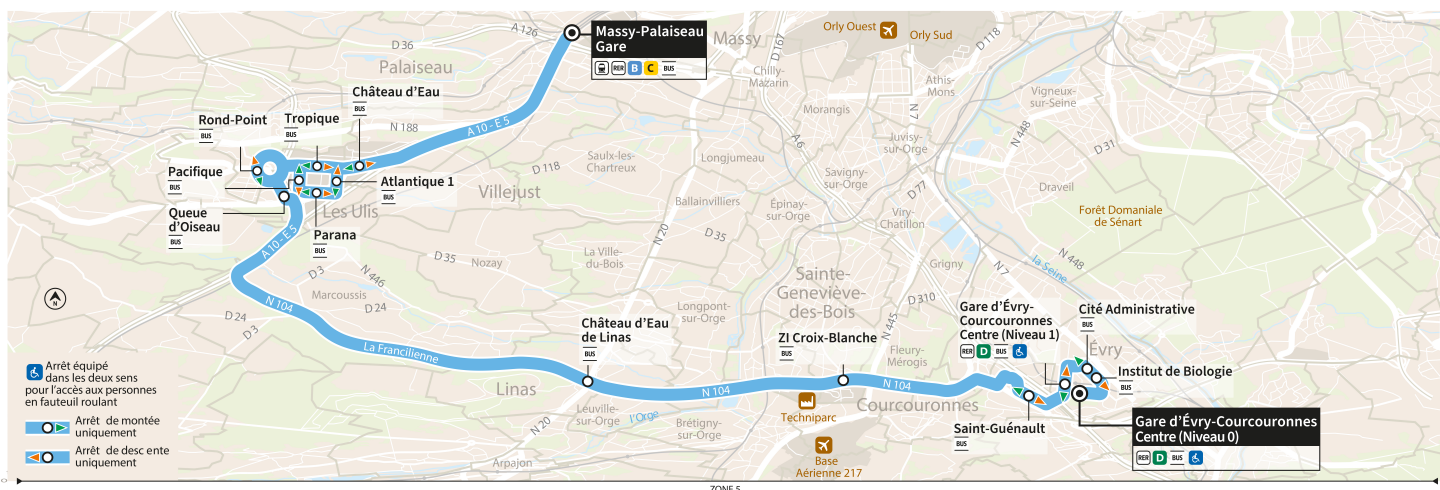

île de France
 mobilités

Horaires valables dès le 4 septembre 2023

Du lundi au vendredi

MASSY	Gare de Massy-Palaiseau	9:00	9:15	9:30	10:00	10:35	11:10	11:45	12:25	12:55	13:30	14:05	14:40	15:15	15:55	16:15
VILLEBON-SUR-YVETTE	Château d'Eau de Villejust (montée uniquement)	9:09	9:24	9:39	10:07	10:42	11:17	11:52	12:32	13:01	13:38	14:13	14:48	15:25	16:08	16:28
	Tropique (montée uniquement)	9:10	9:25	9:40	10:08	10:43	11:18	11:53	12:33							
LES ULIS	Atlantique 1 (montée uniquement)									13:02	13:40	14:15	14:50	15:26	16:10	16:30
	Parana (montée uniquement)									13:03	13:40	14:15	14:50	15:27	16:11	16:31
	Pacifique (montée uniquement)									13:03	13:41	14:16	14:51	15:28	16:13	16:33
	Rond Point de Mondétour (montée uniquement)	9:13	9:28	9:43	10:11	10:46	11:21	11:56	12:36	13:04	13:42	14:17	14:52	15:29	16:14	16:34
	La Queue d'Oiseau	9:14	9:29	9:44	10:12	10:47	11:22	11:57	12:37	13:05	13:43	14:18	14:53	15:30	16:15	16:35
LINAS	Château d'Eau de Linas	9:25	9:40	9:55	10:23	10:58	11:33	12:08	12:48	13:19	13:57	14:32	15:07	15:44	16:34	16:54
SAINTE-GENEVIÈVE-DES-BOIS	Z.I. Croix Blanche	9:33	9:48	10:03	10:30	11:05	11:40	12:15	12:55	13:29	14:07	14:42	15:17	15:54	16:46	17:06
ÉVRY-COURCOURONNES	St-Guénauld (descente uniquement)	9:44	9:59	10:14	10:41	11:16	11:51	12:26	13:05	13:40	14:18	14:53	15:28	16:05	17:01	17:21
	Gare d'Evry-Courcouronnes Centre Niveau 1 (descente uniquement)	9:48	10:03	10:18	10:45	11:20	11:55	12:30	13:09	13:44	14:22	14:57	15:32	16:09	17:06	17:26
	Cité Administrative (descente uniquement)	9:53	10:08	10:23	10:50	11:25	12:00	12:35	13:14	13:49	14:27	15:02	15:37	16:15	17:12	17:32
	Institut de biologie (descente uniquement)	9:55	10:10	10:25	10:52	11:27	12:02	12:37	13:15	13:50	14:28	15:03	15:38	16:16	17:13	17:33
	Gare d'Evry-Courc. Centre Niv. 0	9:59	10:14	10:29	10:56	11:31	12:06	12:41	13:19	13:54	14:32	15:07	15:42	16:21	17:18	17:38