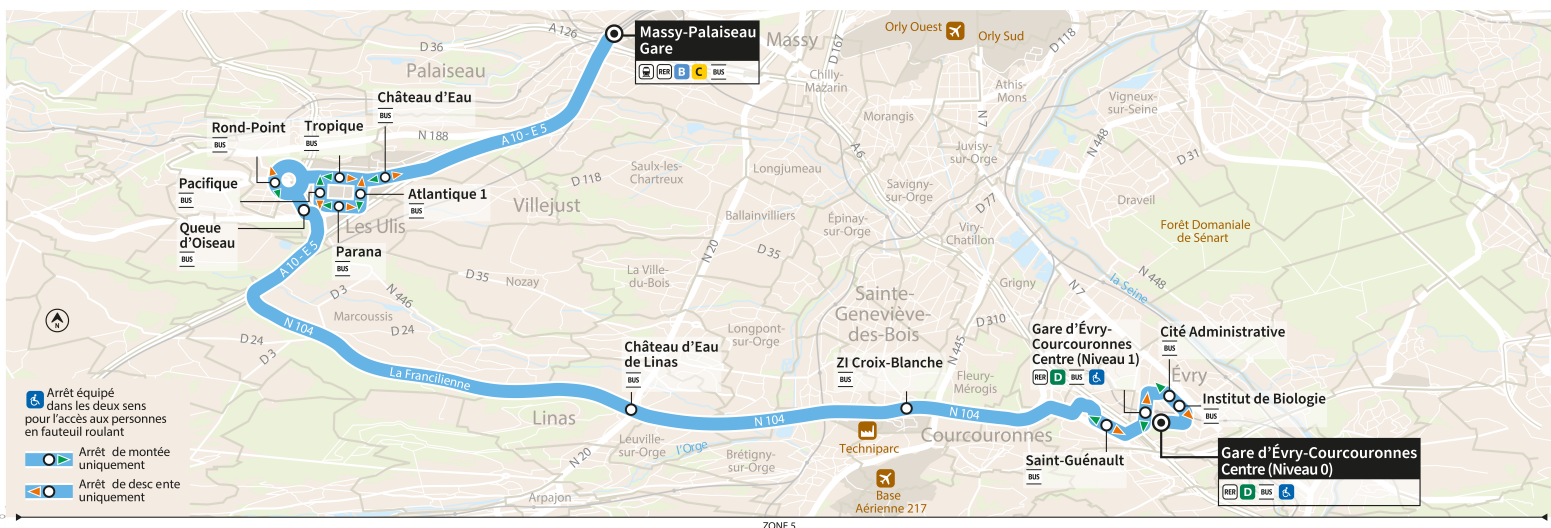

Horaires valables dès le 4 septembre 2023

		Samedi
MASSY	Palaiseau	Gare de Massy-Palaiseau 21:00
VILLEBON-SUR-YVETTE	Château d'Eau de Villejust (montée uniquement)	21:05
	Tropique (montée uniquement)	21:06
LES ULIS	Atlantique 1 (montée uniquement)	
	Parana (montée uniquement)	
	Pacifique (montée uniquement)	
	Rond Point de Mondétour (montée uniquement)	21:09
	La Queue d'Oiseau	21:10
LINAS	Château d'Eau de Linas	21:20
SAINT-E-GENEVIÈVE-DES-BOIS	Z.I. Croix Blanche	21:27
ÉVRY-COURCOURONNES	St-Guénauld (descente uniquement)	21:37
	Gare d'Evry-Courcouronnes Centre Niveau 1 (descente uniquement)	21:41
	Cité Administrative (descente uniquement)	21:45
	Institut de biologie (descente uniquement)	21:46
	Gare d'Evry-Courc. Centre Niv. 0	21:50