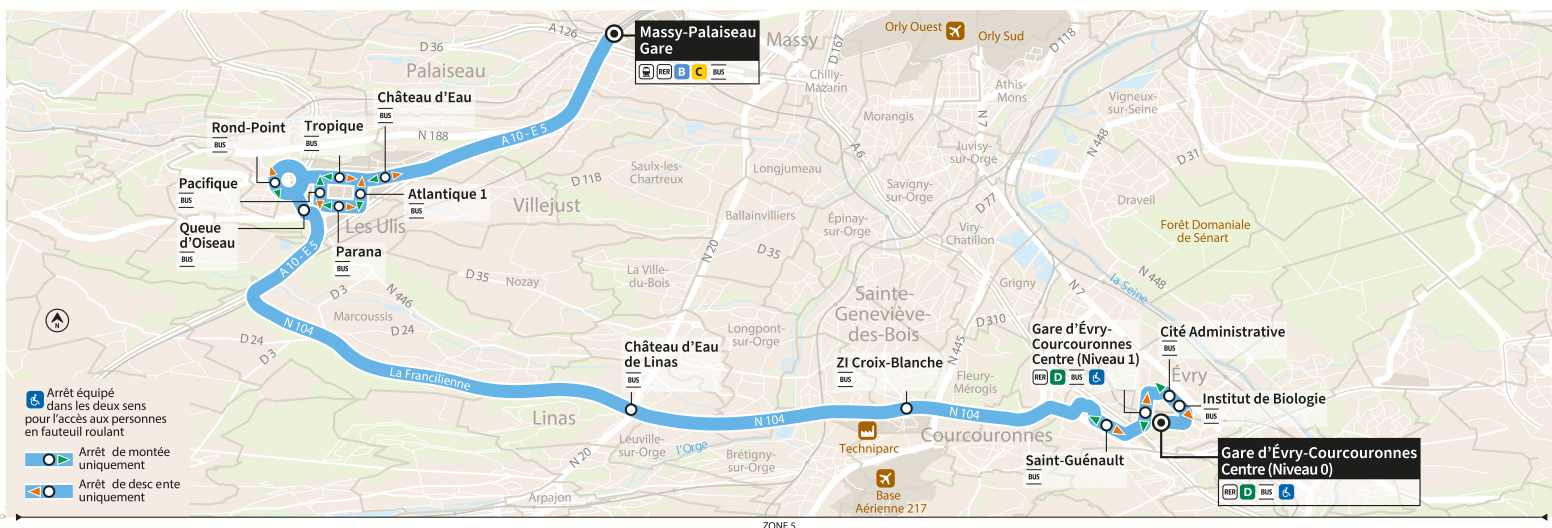

express 91.05

Direction :
EVRY-COURCOURONNES
 Gare d'Evry-Courcouronnes Centre
 Niveau 0

Horaires valables dès le 4 septembre 2023

Du lundi au vendredi

MASSY	Gare de Massy-Palaiseau	5:30	6:00	6:25	6:40	6:50	7:00	7:10	7:20	7:30	7:40	7:50	8:00	8:15	8:30	8:45
VILLEBON-SUR-YVETTE	Château d'Eau de Villejust (montée uniquement)	5:36	6:06	6:31	6:46	6:57	7:10	7:22	7:32	7:43	7:53	8:03	8:13	8:27	8:41	8:54
	Tropique (montée uniquement)	5:37	6:07	6:32	6:47	6:58	7:11	7:23	7:33	7:45	7:55	8:05	8:15	8:29	8:42	8:55
LES ULIS	Atlantique 1 (montée uniquement)															
	Parana (montée uniquement)															
	Pacifique (montée uniquement)															
	Rond Point de Mondétour (montée uniquement)	5:40	6:10	6:35	6:50	7:01	7:15	7:27	7:37	7:49	7:59	8:09	8:19	8:33	8:46	8:58
	La Queue d'Oiseau	5:41	6:11	6:36	6:51	7:02	7:16	7:28	7:38	7:50	8:00	8:10	8:20	8:34	8:47	8:59
LINAS	Château d'Eau de Linas	5:53	6:23	6:49	7:04	7:16	7:32	7:44	7:54	8:06	8:16	8:26	8:36	8:49	8:59	9:11
SAINTE-GENEVIÈVE-DES-BOIS	Z.I. Croix Blanche	6:01	6:31	6:57	7:13	7:25	7:42	7:54	8:04	8:16	8:26	8:36	8:46	8:59	9:07	9:19
ÉVRY-COURCOURONNES	St-Guénault (descente uniquement)	6:11	6:41	7:07	7:26	7:40	7:57	8:09	8:19	8:31	8:41	8:51	8:58	9:11	9:18	9:30
	Gare d'Evry-Courcouronnes Centre Niveau 1 (descente uniquement)	6:14	6:44	7:10	7:31	7:46	8:03	8:15	8:25	8:37	8:47	8:56	9:02	9:15	9:22	9:34
	Cité Administrative (descente uniquement)	6:21	6:51	7:17	7:37	7:52	8:09	8:21	8:31	8:43	8:52	9:01	9:07	9:20	9:27	9:39
	Institut de biologie (descente uniquement)	6:22	6:52	7:18	7:38	7:53	8:10	8:22	8:32	8:44	8:54	9:03	9:09	9:22	9:29	9:41
	Gare d'Evry-Courc. Centre Niv. 0	6:28	6:58	7:24	7:43	7:58	8:15	8:27	8:37	8:49	8:58	9:07	9:13	9:26	9:33	9:45