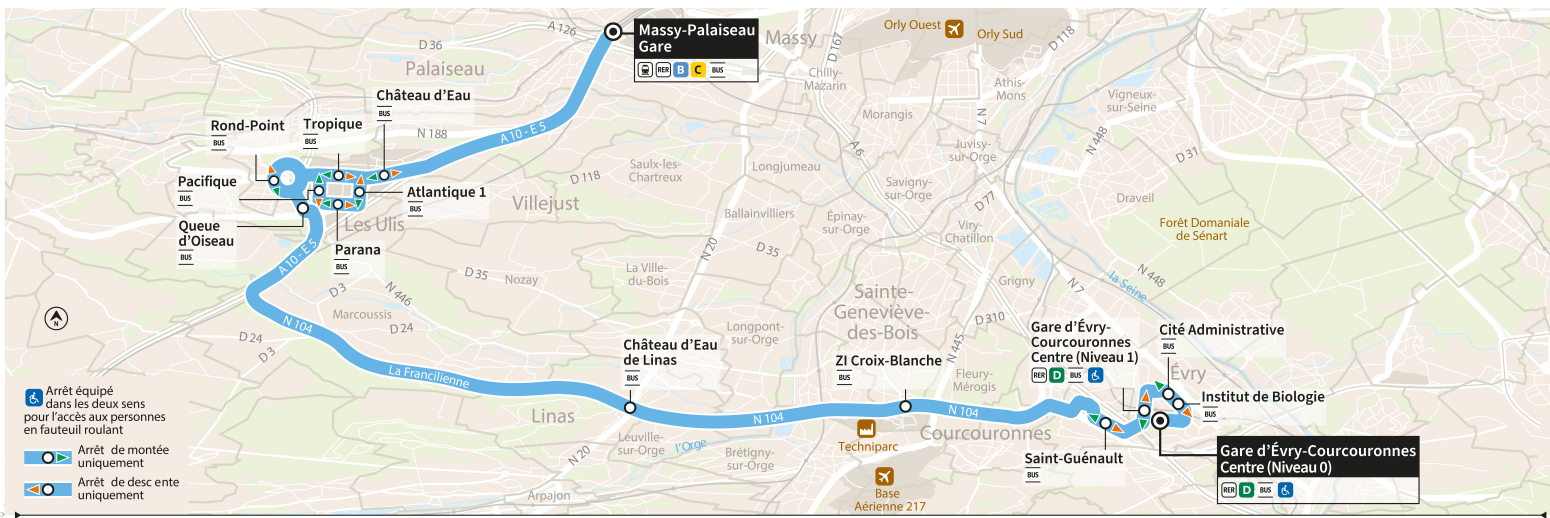

COEUR
 DE SEINE
 AGGLOMÉRATION

île de France
 mobilités

Horaires valables dès le 4 septembre 2023

		Du lundi au vendredi															
EVRY-COURCOURONNES	Gare d'Evry-Courc. Centre Niv. 0	5:30	5:50	6:10	6:30	6:40	6:45	6:52	6:57	7:00	7:15	7:30	7:45	8:00	8:15	8:30	
	Institut de biologie (montée uniquement)	5:37	5:57	6:17				6:59		7:07	7:22	7:37	7:52	8:07	8:22	8:34	
	Cité Administrative (montée uniquement)	5:39	5:59	6:19				7:01		7:09	7:24	7:40	7:55	8:10	8:25	8:35	
	Gare d'Evry-Courc. Centre Niv. 1 (montée uniquement)	5:48	6:08	6:28				7:10		7:18	7:33	7:49	8:04	8:19	8:34	8:40	
	St-Guénault (montée uniquement)	5:51	6:11	6:31				7:14		7:22	7:37	7:53	8:08	8:23	8:38	8:44	
SAINTE-GENEVIÈVE-DES-BOIS	Z.I. Croix Blanche	6:02	6:22	6:42	6:42	6:52	6:57	7:25	7:09	7:33	7:49	8:06	8:21	8:36	8:49	8:55	
LINAS	Château d'Eau de Linas	6:10	6:30	6:50	7:01	7:11	7:16	7:35	7:28	7:43	8:00	8:17	8:31	8:46	8:58	9:04	
LES ULIS	La Queue d'Oiseau	6:23	6:43	7:03				7:52		8:00	8:17	8:34	8:48	9:03	9:13	9:18	
ORSAY	Rond Point de Mondétour (descente uniquement)	6:24	6:44	7:04				7:53		8:01	8:18	8:35	8:49	9:04	9:14	9:19	
	Pacifique (descente uniquement)	6:25	6:45	7:06				7:55		8:03	8:20	8:37	8:51	9:06	9:16	9:21	
	Parana (descente uniquement)	6:27	6:47	7:08				7:57		8:05	8:22	8:39	8:53	9:08	9:17	9:22	
	Atlantique 1 (descente uniquement)	6:28	6:48	7:10				7:59		8:07	8:24	8:41	8:55	9:10	9:19	9:24	
	Tropique (descente uniquement)																
VILLEJUST	Château d'Eau de Villejust (descente uniquement)	6:30	6:50	7:13				8:02		8:10	8:27	8:44	8:58	9:13	9:22	9:27	
MASSY	Gare de Massy Palaiseau	6:37	6:57	7:20	7:25	7:35	7:40	8:09	7:52	8:17	8:34	8:51	9:04	9:18	9:27	9:32	