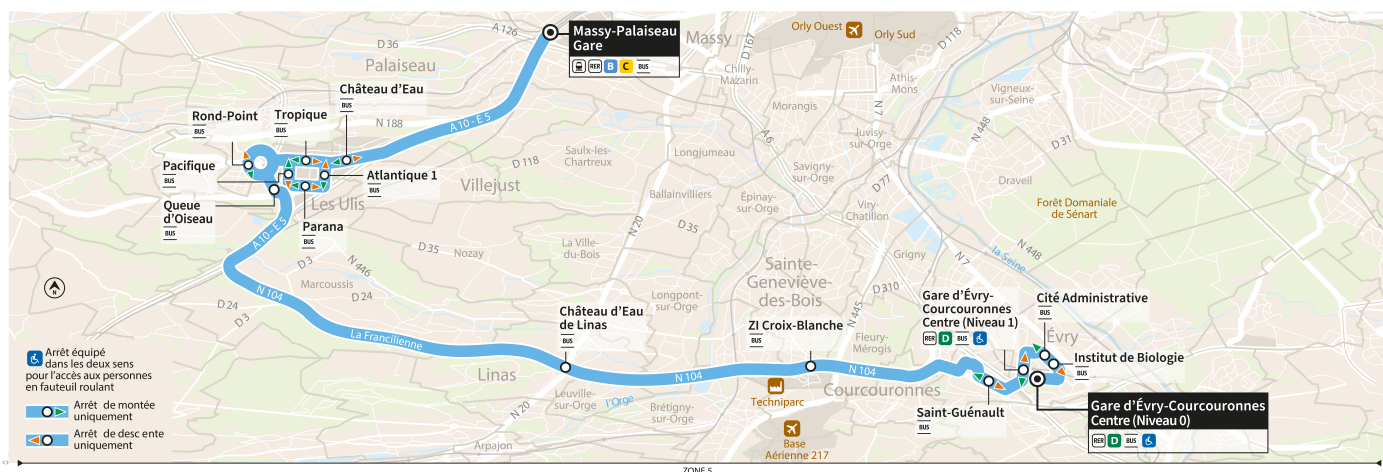

île de France
mobilités

Horaires valables dès le 4 septembre 2023

		Samedi															
ÉVRY-COURCOURONNES	Gare d'Évry-Courc. Centre Niv. 0	6:00	7:00	8:00	9:00	10:00	11:00	12:00	13:00	14:00	15:00	16:00	17:00	18:00	19:00	20:00	
	Institut de biologie (montée uniquement)	6:04	7:04	8:04	9:04	10:04	11:04	12:04	13:04	14:04	15:04	16:04	17:04	18:04	19:04	20:04	
	Cité Administrative (montée uniquement)	6:05	7:05	8:05	9:05	10:05	11:05	12:05	13:05	14:05	15:05	16:05	17:05	18:05	19:05	20:05	
	Gare d'Évry-Courc. Centre Niv. 1 (montée uniquement)	6:09	7:09	8:09	9:09	10:09	11:09	12:09	13:09	14:09	15:09	16:09	17:09	18:09	19:09	20:09	
	St-Guénauld (montée uniquement)	6:13	7:13	8:13	9:13	10:13	11:13	12:13	13:13	14:13	15:13	16:13	17:13	18:13	19:13	20:13	
SAINTE-GENEVIÈVE-DES-BOIS	Z.I. Croix Blanche	6:24	7:24	8:24	9:24	10:24	11:24	12:24	13:24	14:24	15:24	16:24	17:24	18:24	19:24	20:24	
LINAS	Château d'Eau de Linas	6:30	7:30	8:30	9:30	10:30	11:30	12:30	13:30	14:30	15:30	16:30	17:30	18:30	19:30	20:30	
LES ULIS	La Queue d'Oiseau	6:39	7:39	8:39	9:39	10:39	11:39	12:39	13:39	14:39	15:39	16:39	17:39	18:39	19:39	20:39	
ORSAY	Rond Point de Mondétour (descente uniquement)	6:40	7:40	8:40	9:40	10:40	11:40	12:40	13:40	14:40	15:40	16:40	17:40	18:40	19:40	20:40	
	Pacifique (descente uniquement)																
	Parana (descente uniquement)																
	Atlantique 1 (descente uniquement)																
	Tropique (descente uniquement)	6:42	7:42	8:42	9:42	10:42	11:42	12:42	13:42	14:42	15:42	16:42	17:42	18:42	19:42	20:42	
VILLEJUST	Château d'Eau de Villejust (descente uniquement)	6:44	7:44	8:44	9:44	10:44	11:44	12:44	13:44	14:44	15:44	16:44	17:44	18:44	19:44	20:44	
MASSY	Gare de Massy Palaiseau	6:49	7:49	8:49	9:49	10:49	11:49	12:49	13:49	14:49	15:49	16:49	17:49	18:49	19:49	20:49	