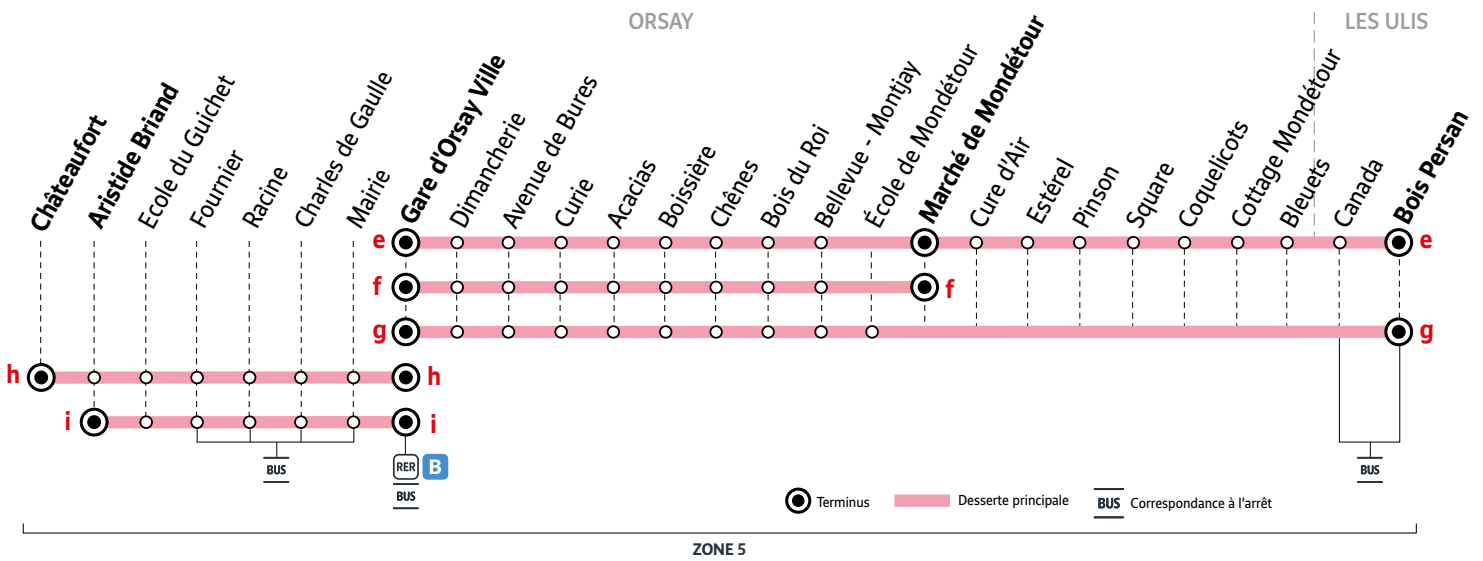

îledeFrance
 mobilités 

ORSAY Châteaufort / Gare d'Orsay Ville → LES ULIS Bois Persan

Horaires valables à partir du 4 septembre 2023

Du lundi au vendredi (sauf jours fériés)

Itinéraire sur le schéma de ligne	e	h	i	f	e	e	e	h	i	h	i	e	h	i	e	g	e	e	e	e	
ORSAY	Châteaufort	7:11						8:31		9:16			10:16								
	Aristide Briand	7:12	7:12					8:32	8:32	9:17	9:17		10:17	10:17							
	Ecole du Guichet	7:13	7:13					8:33	8:33	9:18	9:18		10:18	10:18							
	Fournier	7:14	7:14					8:34	8:34	9:19	9:19		10:19	10:19							
	Racine	7:15	7:15					8:36	8:36	9:20	9:20		10:20	10:20							
	Charles de Gaulle	7:16	7:16					8:37	8:37	9:21	9:21		10:21	10:21							
	Mairie	7:18	7:18					8:39	8:39	9:23	9:23		10:23	10:23							
	Gare d'Orsay Ville	7:00	7:20	7:20	7:28	7:40	8:06	8:35	8:41	8:41	9:25	9:35	10:25	10:25	10:35	11:30	11:30	12:22	13:35	14:35	
	Dimancherie	7:01			7:29	7:41	8:07	8:36				9:36			10:36	11:31	11:31	12:23	13:36	14:36	
	Avenue de Bures	7:01			7:29	7:41	8:07	8:36				9:36			10:36	11:31	11:31	12:23	13:36	14:36	
	Curie	7:02			7:30	7:42	8:08	8:37				9:37			10:37	11:32	11:32	12:24	13:37	14:37	
	Acacias	7:02			7:30	7:42	8:08	8:37				9:37			10:37	11:32	11:32	12:24	13:37	14:37	
	Boissière	7:03			7:31	7:43	8:09	8:38				9:38			10:38	11:33	11:33	12:25	13:38	14:38	
	Chênes	7:04			7:32	7:44	8:10	8:39				9:39			10:39	11:34	11:34	12:26	13:39	14:39	
	Bois du Roi	7:04			7:33	7:45	8:11	8:40				9:40			10:40	11:35	11:35	12:27	13:40	14:40	
	Bellevue - Montjay	7:05			7:34	7:46	8:12	8:41				9:41			10:41	11:36	11:36	12:28	13:41	14:41	
	École de Mondétour															11:38					
	Marché de Mondétour	7:06			7:35	7:47	8:13	8:42				9:42			10:42		11:37	12:29	13:42	14:42	
	Cure d'Air	7:07				7:48	8:14	8:43				9:43			10:43		11:38	12:30	13:43	14:43	
	Estérel	7:08				7:49	8:15	8:44				9:44			10:44		11:38	12:31	13:44	14:44	
	Pinson	7:08				7:49	8:15	8:44				9:44			10:44		11:38	12:31	13:44	14:44	
	Square	7:08				7:49	8:15	8:44				9:44			10:44		11:39	12:31	13:44	14:44	
	Coquelicots	7:09				7:50	8:16	8:45				9:45			10:45		11:40	12:32	13:45	14:45	
	Cottage Mondétour	7:10				7:51	8:17	8:46				9:46			10:46		11:41	12:33	13:46	14:46	
	Bleuets	7:11				7:52	8:18	8:47				9:47			10:47		11:41	12:34	13:47	14:47	
LES ULIS	Canada	7:15				7:57	8:23	8:52				9:51			10:51		11:44	12:37	13:50	14:49	
	Bois Persan	7:16				7:58	8:24	8:53				9:52			10:52	11:43	11:45	12:38	13:51	14:50	