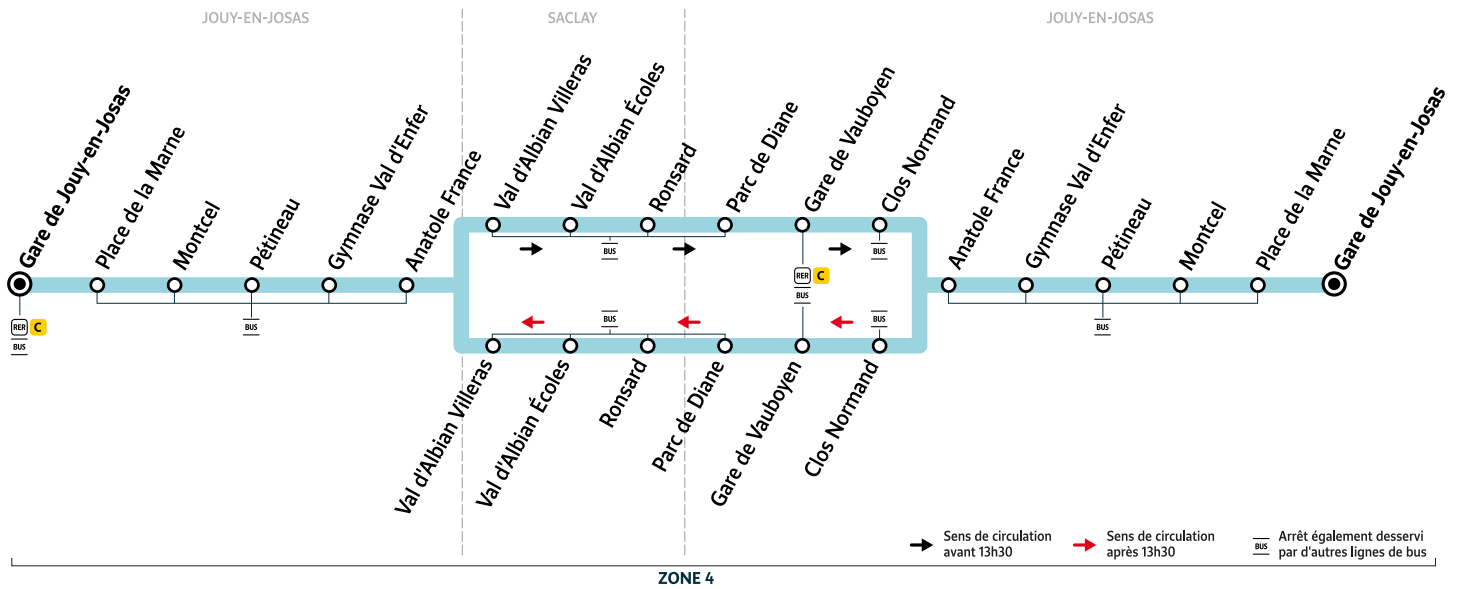

Votre ligne 11 devient la ligne 6135 à partir du 21 août 2023

Horaires valables du lundi 21 août 2023 au vendredi 12 juillet 2024

Du lundi au vendredi

JOUY-EN-JOSAS	Gare de Jouy-en-Josas	11:42	12:12	12:42	13:12
	Pétineau	11:44	12:14	12:44	13:14
	Anatole France	11:45	12:15	12:45	13:15
SACLAY	Val d'Albian Villeras	11:48	12:18	12:48	13:18
JOUY-EN-JOSAS	Parc de Diane	11:52	12:22	12:52	13:22
	Clos Normand	11:54	12:24	12:54	13:24
	Anatole France	11:56	12:26	12:56	13:26
	Pétineau	11:57	12:27	12:57	13:27
	Gare de Jouy-en-Josas	11:59	12:29	12:59	13:29

Gare de JOUY-EN-JOSAS ↔ SACLAY Val d'Albian Villeras ↔ Gare de JOUY-EN-JOSAS

Votre ligne 11 devient la ligne 6135 à partir du 21 août 2023

Horaires valables du lundi 21 août 2023 au vendredi 12 juillet 2024

BUS Soir *Sortez le soir, on vous ramène !*

7 départs de la gare de Versailles-Chantiers Gare Routière (quai G), de 20h30 à 23h30 tous les soirs du lundi au dimanche vers les arrêts de votre **ligne 6135** (Gare de Jouy-en-Josas, Place de la Marne, Montcel, Pétineau, Gymnase Val d'Enfer, Anatole France, Clos Normand et Parc de Diane)