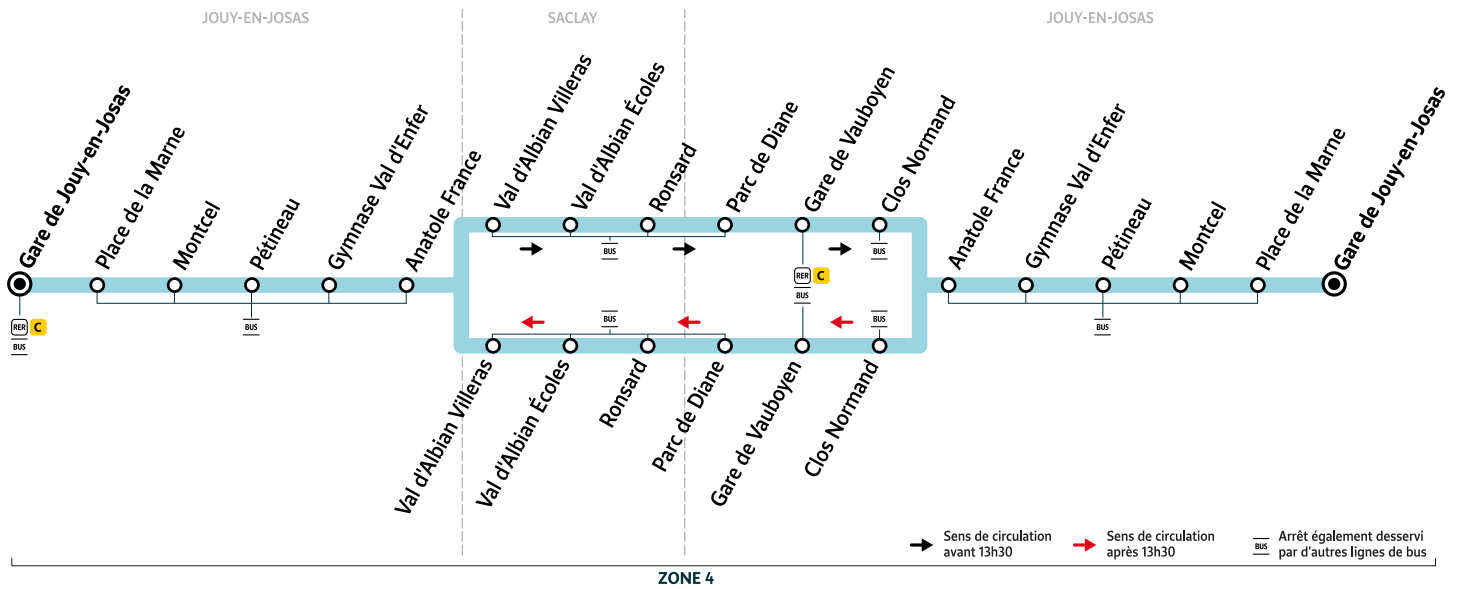

Votre ligne 11 devient la ligne 6135 à partir du 21 août 2023

Horaires valables du lundi 21 août 2023 au vendredi 12 juillet 2024

Du lundi au vendredi

JOUY-EN-JOSAS	Gare de Jouy-en-Josas	6:42	6:57	7:12	7:27	7:42	7:57	8:12	8:27	8:42	9:12	9:42	10:12	10:42	11:12
	Pétineau	6:44	6:59	7:14	7:29	7:44	7:59	8:14	8:29	8:44	9:14	9:44	10:14	10:44	11:14
	Anatole France	6:45	7:00	7:15	7:31	7:46	8:01	8:16	8:31	8:46	9:16	9:46	10:16	10:46	11:16
SACLAY	Val d'Albian Villeras	6:48	7:03	7:18	7:34	7:49	8:04	8:19	8:34	8:49	9:19	9:49	10:19	10:49	11:19
JOUY-EN-JOSAS	Parc de Diane	6:52	7:07	7:22	7:37	7:52	8:07	8:22	8:37	8:52	9:22	9:52	10:22	10:52	11:22
	Clos Normand	6:54	7:09	7:24	7:39	7:54	8:09	8:24	8:39	8:54	9:24	9:54	10:24	10:54	11:24
	Anatole France	6:56	7:11	7:26	7:41	7:56	8:11	8:26	8:41	8:56	9:26	9:56	10:26	10:56	11:26
	Pétineau	6:57	7:12	7:28	7:43	7:58	8:13	8:28	8:43	8:57	9:27	9:58	10:27	10:57	11:27
	Gare de Jouy-en-Josas	6:59	7:14	7:30	7:45	8:00	8:15	8:30	8:45	8:59	9:29	10:00	10:29	10:59	11:29

Votre ligne 11 devient la ligne 6135 à partir du 21 août 2023

Horaires valables du lundi 21 août 2023 au vendredi 12 juillet 2024

Du lundi au vendredi

JOUY-EN-JOSAS	Gare de Jouy-en-Josas	11:42	12:12	12:42	13:12
	Pétineau	11:44	12:14	12:44	13:14
	Anatole France	11:45	12:15	12:45	13:15
SACLAY	Val d'Albian Villeras	11:48	12:18	12:48	13:18
JOUY-EN-JOSAS	Parc de Diane	11:52	12:22	12:52	13:22
	Clos Normand	11:54	12:24	12:54	13:24
	Anatole France	11:56	12:26	12:56	13:26
	Pétineau	11:57	12:27	12:57	13:27
	Gare de Jouy-en-Josas	11:59	12:29	12:59	13:29

BUS Soir *Sortez le soir, on vous ramène !*

7 départs de la gare de Versailles-Chantiers Gare Routière (quai G), de 20h30 à 23h30 tous les soirs du lundi au dimanche vers les arrêts de votre **ligne 6135** (Gare de Jouy-en-Josas, Place de la Marne, Montcel, Pétineau, Gymnase Val d'Enfer, Anatole France, Clos Normand et Parc de Diane)