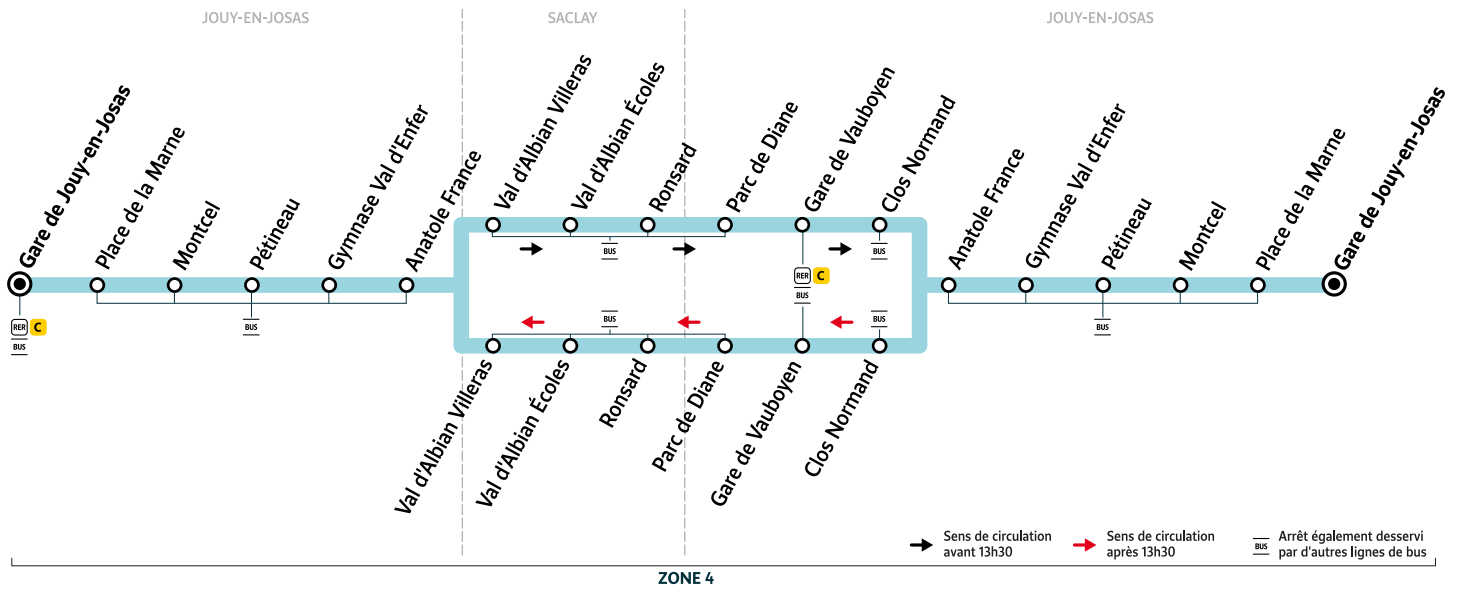

Votre ligne 11 devient la ligne 6135 à partir du 21 août 2023

Horaires valables du lundi 21 août 2023 au vendredi 12 juillet 2024

		Du lundi au vendredi						
JOUY-EN-JOSAS	Gare de Jouy-en-Josas	18:28	18:43	18:58	19:28	19:58	20:28	
	Pétineau	18:30	18:45	19:00	19:30	20:00	20:29	
	Anatole France	18:31	18:46	19:01	19:31	20:01	20:31	
	Clos Normand	18:33	18:48	19:03	19:33	20:03	20:32	
	Parc de Diane	18:35	18:50	19:05	19:35	20:05	20:34	
SACLAY	Val d'Albian Villeras	18:39	18:54	19:09	19:39	20:08	20:37	
JOUY-EN-JOSAS	Anatole France	18:42	18:57	19:12	19:42	20:11	20:40	
	Pétineau	18:44	18:59	19:14	19:44	20:13	20:41	
	Gare de Jouy-en-Josas	18:46	19:01	19:16	19:46	20:15	20:43	

BUS Soir *Sortez le soir, on vous ramène !*

7 départs de la gare de Versailles-Chantiers Gare Routière (quai G), de 20h30 à 23h30 tous les soirs du lundi au dimanche vers les arrêts de votre **ligne 6135** (Gare de Jouy-en-Josas, Place de la Marne, Montcel, Pétineau, Gymnase Val d'Enfer, Anatole France, Clos Normand et Parc de Diane)

+ d'infos sur iledefrance-mobilites.fr, rubrique Actus/78/Vélizy Vallées

Correspondance garantie - Attente du bus si retard du train inférieur ou égal à 5 minutes.

i Bon à savoir

- Pas de service les samedis, dimanches et jours fériés.
- Ces horaires sont donnés à titre indicatif et les conducteurs Keolis Vélizy Vallée de la Bièvre s'efforcent de les respecter. Toutefois, les aléas de la circulation peuvent retarder l'heure de passage indiquée. Faites signe au conducteur pour obtenir l'arrêt de votre bus.