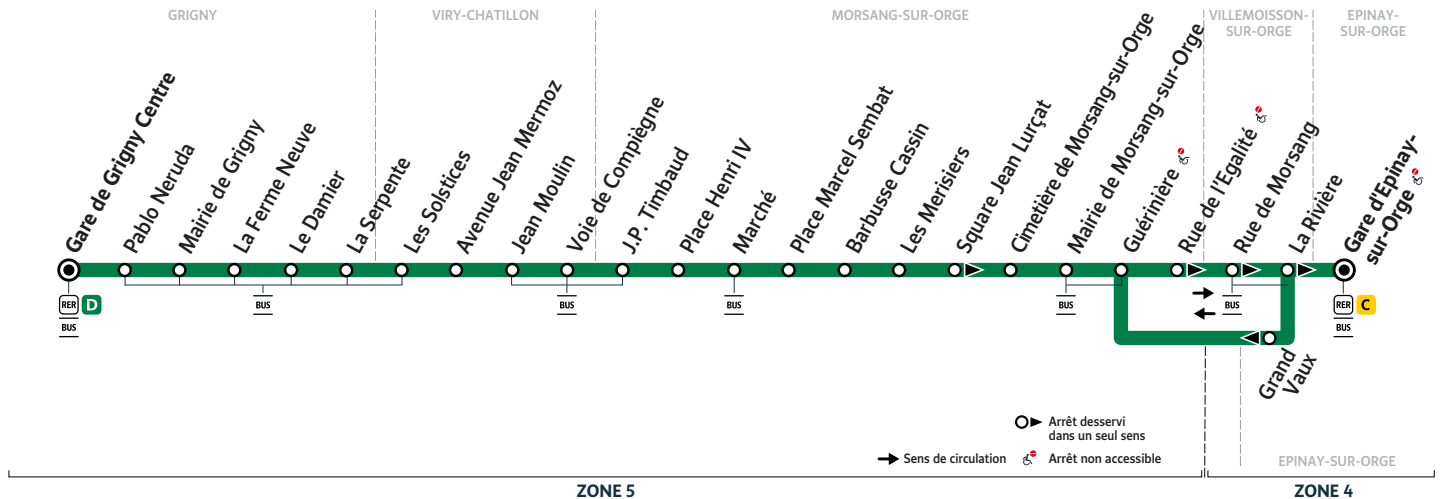

Du lundi au vendredi

GRIGNY	Gare de Grigny Centre	19:04	19:25	19:45	20:10	20:33	20:51	21:12	21:30	21:50	22:14	22:38
	Le Damier	19:11	19:32	19:52	20:16	20:39	20:57	21:18	21:36	21:56	22:19	22:43
VIRY-CHATILLON	Voie de Compiègne	19:20	19:41	20:01	20:24	20:47	21:05	21:26	21:44	22:04	22:27	22:51
MORSANG-SUR-ORGE	Mairie de Morsang-sur-Orge	19:32	19:52	20:12	20:35	20:58	21:15	21:36	21:54	22:14	22:36	23:00
EPINAY-SUR-ORGE	Gare d'Épinay-sur-Orge	19:38	19:58	20:18	20:41	21:04	21:21	21:42	22:00	22:19	22:41	23:05

Bon à savoir

Nos conducteurs s'efforcent en permanence de respecter ces horaires. Les conditions de circulation peuvent toutefois causer occasionnellement des retards.

420

Gare de GRIGNY Centre → Gare d'EPINAY-SUR-ORGE

Horaires valables à compter du 5 décembre 2022

Nouveaux horaires. Période de travaux.

Samedi

GRIGNY	Gare de Grigny Centre	5:25	6:00	6:30	7:00	7:30	8:00	8:25	8:44	9:09	9:28	9:50	10:11
	Le Damier	5:30	6:05	6:35	7:05	7:35	8:05	8:30	8:50	9:15	9:34	9:56	10:17
VIRY-CHATILLON	Voie de Compiègne	5:38	6:13	6:43	7:13	7:43	8:13	8:38	8:58	9:23	9:42	10:04	10:25
MORSANG-SUR-ORGE	Mairie de Morsang-sur-Orge	5:49	6:24	6:54	7:24	7:54	8:24	8:49	9:09	9:34	9:54	10:16	10:37
EPINAY-SUR-ORGE	Gare d'Épinay-sur-Orge	5:55	6:30	7:00	7:30	8:00	8:30	8:55	9:15	9:40	10:00	10:22	10:43

Samedi

GRIGNY	Gare de Grigny Centre	10:28	10:52	11:11	11:26	11:50	12:11	12:26	12:52	13:12	13:27	13:51	14:11
	Le Damier	10:34	10:58	11:18	11:33	11:57	12:18	12:33	12:58	13:18	13:34	13:58	14:18
VIRY-CHATILLON	Voie de Compiègne	10:42	11:07	11:27	11:42	12:06	12:27	12:42	13:06	13:26	13:42	14:06	14:26
MORSANG-SUR-ORGE	Mairie de Morsang-sur-Orge	10:54	11:19	11:39	11:54	12:18	12:39	12:54	13:18	13:38	13:54	14:18	14:38
EPINAY-SUR-ORGE	Gare d'Épinay-sur-Orge	11:00	11:25	11:45	12:00	12:24	12:45	13:00	13:24	13:44	14:00	14:24	14:44