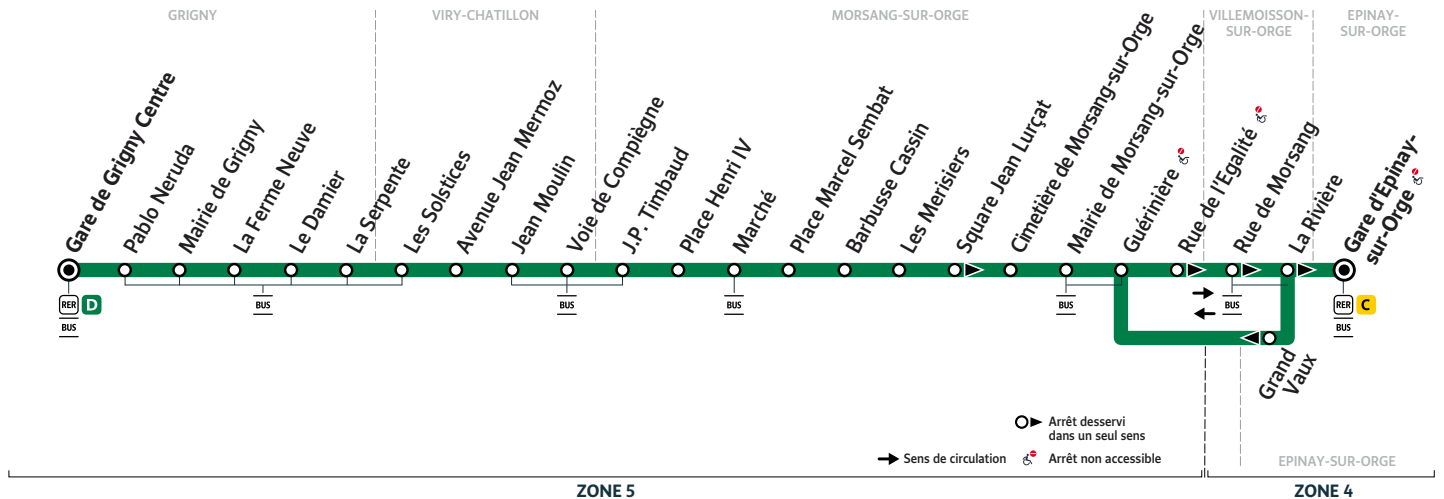

Samedi

GRIGNY	Gare de Grigny Centre	18:25	18:47	19:06	19:25	19:49	20:12	20:42	21:14	21:44	22:16	22:46
	Le Damier	18:32	18:54	19:13	19:32	19:56	20:19	20:49	21:20	21:50	22:21	22:51
VIRY-CHATILLON	Voie de Compiègne	18:42	19:04	19:23	19:42	20:05	20:28	20:58	21:28	21:58	22:29	22:59
MORSANG-SUR-ORGE	Mairie de Morsang-sur-Orge	18:54	19:16	19:35	19:54	20:16	20:39	21:08	21:38	22:08	22:38	23:08
EPINAY-SUR-ORGE	Gare d'Épinay-sur-Orge	19:00	19:22	19:41	20:00	20:22	20:45	21:14	21:43	22:13	22:43	23:13

Bon à savoir

Nos conducteurs s'efforcent en permanence de respecter ces horaires. Les conditions de circulation peuvent toutefois causer occasionnellement des retards.

420

Gare de GRIGNY Centre → Gare d'EPINAY-SUR-ORGE