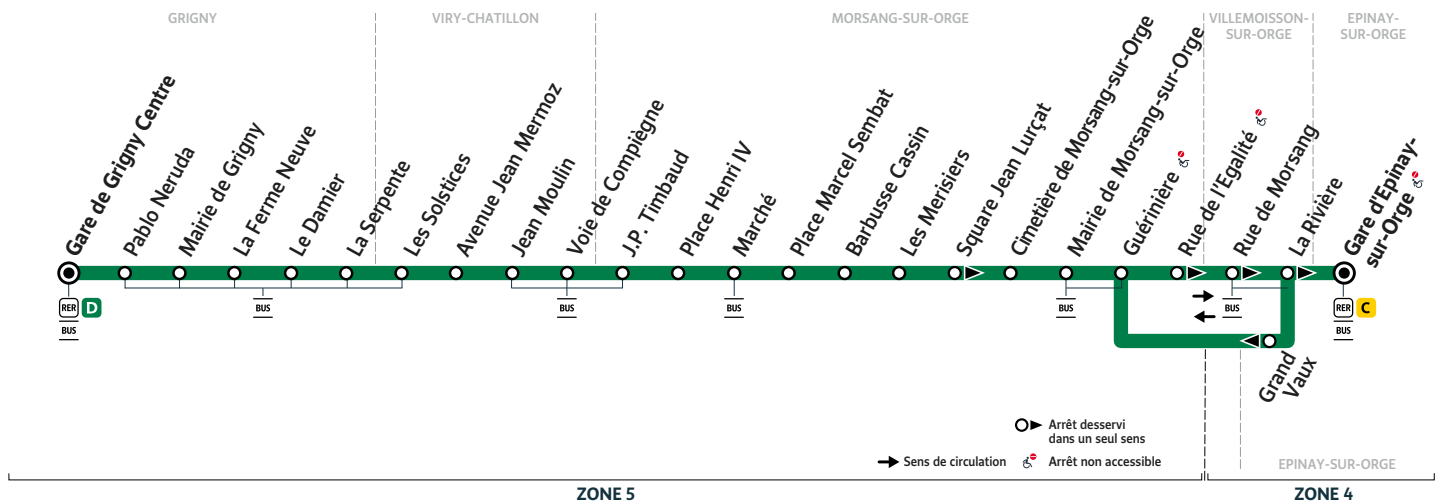

Du lundi au vendredi

EPINAY-SUR-ORGE	Gare d'Épinay-sur-Orge	12:09	12:31	12:50	13:10	13:31	13:50	14:05	14:31	14:51	15:11	15:33
MORSANG-SUR-ORGE	Mairie de Morsang-sur-Orge	12:15	12:37	12:56	13:16	13:37	13:56	14:11	14:37	14:57	15:17	15:39
VIRY-CHATILLON	Voie de Compiègne	12:28	12:50	13:09	13:29	13:50	14:09	14:24	14:50	15:10	15:30	15:52
GRIGNY	Le Damier	12:37	12:59	13:18	13:38	13:59	14:18	14:33	15:00	15:20	15:40	16:02
	Gare de Grigny Centre	12:43	13:05	13:24	13:44	14:05	14:24	14:39	15:06	15:26	15:46	16:08

i Bon à savoir

Nos conducteurs s'efforcent en permanence de respecter ces horaires. Les conditions de circulation peuvent toutefois causer occasionnellement des retards.

420

Gare d'EPINAY-SUR-ORGE → Gare de GRIGNY Centre

Horaires valables à compter du 5 décembre 2022

Nouveaux horaires. Période de travaux.

Du lundi au vendredi

EPINAY-SUR-ORGE	Gare d'Epinay-sur-Orge	15:50	16:06	16:24	16:46	17:03	17:19	17:36	17:53	18:14	18:31	18:49
MORSANG-SUR-ORGE	Mairie de Morsang-sur-Orge	15:56	16:13	16:31	16:53	17:10	17:26	17:43	18:00	18:21	18:37	18:55
VIRY-CHATILLON	Voie de Compiègne	16:10	16:27	16:45	17:07	17:24	17:40	17:57	18:14	18:35	18:50	19:08
GRIGNY	Le Damier	16:20	16:37	16:55	17:17	17:34	17:50	18:07	18:24	18:44	18:59	19:17
	Gare de Grigny Centre	16:26	16:43	17:01	17:24	17:41	17:57	18:14	18:31	18:50	19:05	19:23