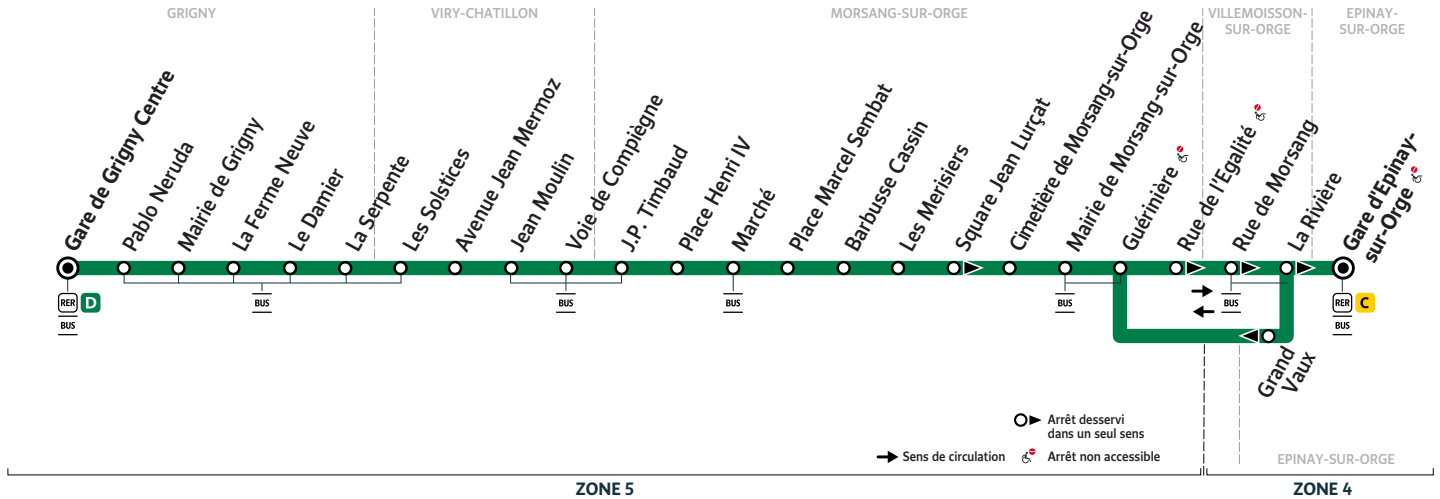

Samedi

EPINAY-SUR-ORGE	Gare d'Épinay-sur-Orge	18:27	18:49	19:07	19:28	19:47	20:20	20:50	21:20	21:50	22:18		
MORSANG-SUR-ORGE	Mairie de Morsang-sur-Orge	18:34	18:56	19:14	19:35	19:54	20:26	20:56	21:26	21:56	22:24		
VIRY-CHATILLON	Voie de Compiègne	18:47	19:09	19:27	19:48	20:06	20:38	21:08	21:38	22:08	22:36		
GRIGNY	Le Damier	18:56	19:18	19:36	19:57	20:15	20:47	21:16	21:46	22:16	22:44		
	Gare de Grigny Centre	19:02	19:24	19:42	20:03	20:21	20:52	21:21	21:51	22:21	22:49		

Bon à savoir

Nos conducteurs s'efforcent en permanence de respecter ces horaires. Les conditions de circulation peuvent toutefois causer occasionnellement des retards.

420

Gare d'EPINAY-SUR-ORGE → Gare de GRIGNY Centre