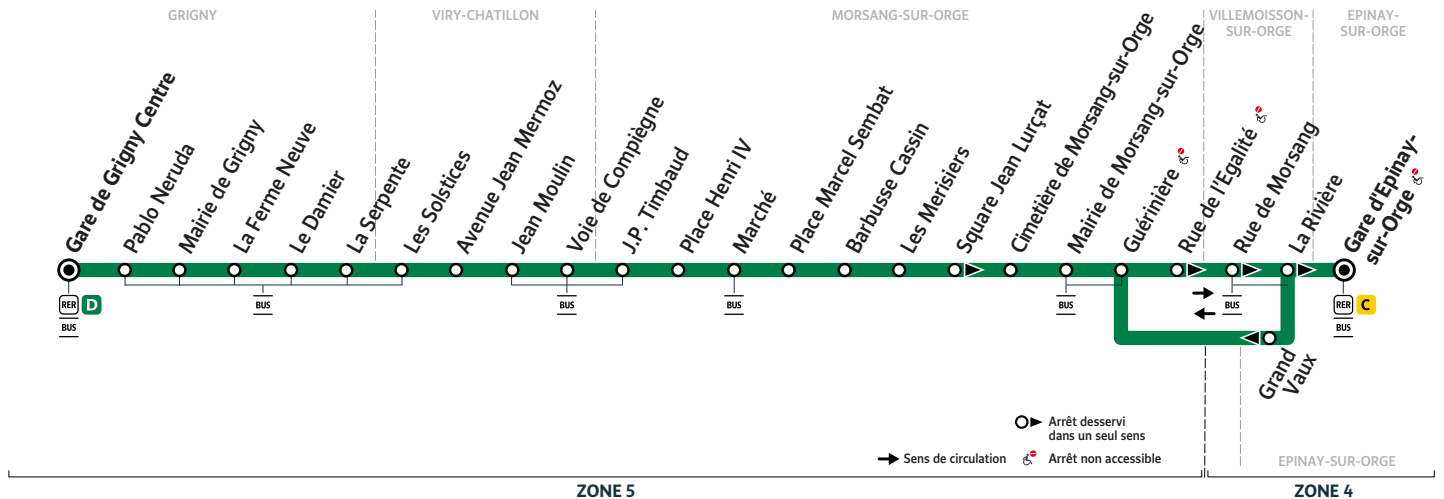

420

Gare de GRIGNY Centre → Gare d'EPINAY-SUR-ORGE

Horaires valables à compter du 5 décembre 2022

Nouveaux horaires. Période de travaux.

Du lundi au vendredi

GRIGNY	Gare de Grigny Centre	5:15	5:30	5:50	6:09	6:30	6:49	7:00	7:16	7:33	7:54	8:12
	Le Damier	5:20	5:35	5:55	6:14	6:36	6:55	7:06	7:22	7:39	8:00	8:19
VIRY-CHATILLON	Voie de Compiègne	5:28	5:43	6:03	6:22	6:44	7:03	7:15	7:31	7:48	8:09	8:28
MORSANG-SUR-ORGE	Mairie de Morsang-sur-Orge	5:39	5:54	6:14	6:34	6:56	7:15	7:27	7:44	8:01	8:22	8:41
EPINAY-SUR-ORGE	Gare d'Épinay-sur-Orge	5:45	6:00	6:20	6:40	7:03	7:22	7:35	7:52	8:09	8:30	8:49

Du lundi au vendredi

GRIGNY	Gare de Grigny Centre	8:29	8:46	9:04	9:26	9:46	10:06	10:25	10:45	11:08	11:26	11:48
	Le Damier	8:36	8:53	9:11	9:33	9:53	10:13	10:32	10:52	11:15	11:33	11:55
VIRY-CHATILLON	Voie de Compiègne	8:45	9:02	9:19	9:41	10:01	10:21	10:41	11:01	11:24	11:42	12:04
MORSANG-SUR-ORGE	Mairie de Morsang-sur-Orge	8:58	9:14	9:31	9:53	10:13	10:33	10:53	11:13	11:36	11:54	12:16
EPINAY-SUR-ORGE	Gare d'Épinay-sur-Orge	9:05	9:21	9:37	9:59	10:19	10:39	10:59	11:19	11:42	12:00	12:22

Du lundi au vendredi

GRIGNY	Gare de Grigny Centre	12:10	12:26	12:48	13:09	13:27	13:49	14:10	14:26	14:50	15:06	15:20
	Le Damier	12:17	12:33	12:55	13:16	13:34	13:56	14:17	14:33	14:57	15:13	15:27
VIRY-CHATILLON	Voie de Compiègne	12:26	12:42	13:04	13:25	13:43	14:05	14:26	14:42	15:06	15:22	15:36
MORSANG-SUR-ORGE	Mairie de Morsang-sur-Orge	12:38	12:54	13:16	13:36	13:54	14:16	14:38	14:54	15:18	15:34	15:48
EPINAY-SUR-ORGE	Gare d'Épinay-sur-Orge	12:44	13:00	13:22	13:42	14:00	14:22	14:44	15:00	15:24	15:40	15:54

i Bon à savoir

Nos conducteurs s'efforcent en permanence de respecter ces horaires. Les conditions de circulation peuvent toutefois causer occasionnellement des retards.

420

Gare de GRIGNY Centre → Gare d'EPINAY-SUR-ORGE