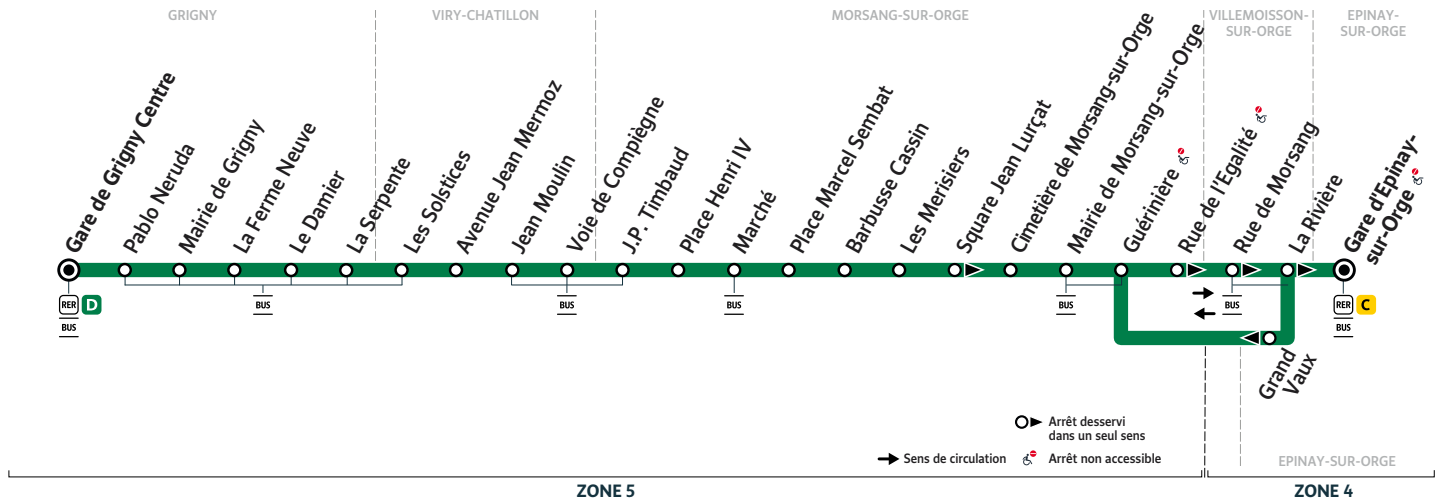

Du lundi au vendredi

EPINAY-SUR-ORGE	Gare d'Epinay-sur-Orge	19:06	19:24	19:44	20:05	20:24	20:46	21:06	21:27	21:50	22:07	22:29
MORSANG-SUR-ORGE	Mairie de Morsang-sur-Orge	19:12	19:30	19:50	20:11	20:30	20:52	21:12	21:33	21:56	22:13	22:35
VIRY-CHATILLON	Voie de Compiègne	19:25	19:43	20:02	20:23	20:42	21:04	21:24	21:45	22:08	22:25	22:47
GRIGNY	Le Damier	19:34	19:52	20:11	20:32	20:50	21:12	21:32	21:53	22:16	22:33	22:55
	Gare de Grigny Centre	19:40	19:58	20:17	20:37	20:55	21:17	21:37	21:58	22:21	22:38	23:00

Bon à savoir

Nos conducteurs s'efforcent en permanence de respecter ces horaires. Les conditions de circulation peuvent toutefois causer occasionnellement des retards.

420

Gare d'EPINAY-SUR-ORGE → Gare de GRIGNY Centre

Horaires valables à compter du 5 décembre 2022

Nouveaux horaires. Période de travaux.

Samedi

EPINAY-SUR-ORGE	Gare d'Épinay-sur-Orge	5:29	6:01	6:31	7:01	7:31	8:01	8:31	8:48	9:05	9:29	9:48	10:07
MORSANG-SUR-ORGE	Mairie de Morsang-sur-Orge	5:35	6:07	6:37	7:07	7:37	8:07	8:37	8:54	9:11	9:35	9:54	10:13
VIRY-CHATILLON	Voie de Compiègne	5:47	6:19	6:49	7:19	7:49	8:19	8:49	9:07	9:24	9:48	10:07	10:26
GRIGNY	Le Damier	5:55	6:27	6:57	7:27	7:57	8:27	8:57	9:17	9:34	9:58	10:17	10:36
	Gare de Grigny Centre	6:00	6:32	7:02	7:32	8:02	8:32	9:03	9:23	9:40	10:04	10:23	10:42

Samedi

EPINAY-SUR-ORGE	Gare d'Épinay-sur-Orge	10:29	10:49	11:07	11:31	11:50	12:07	12:31	12:50	13:07	13:29	13:49	14:07
MORSANG-SUR-ORGE	Mairie de Morsang-sur-Orge	10:35	10:55	11:13	11:37	11:56	12:14	12:38	12:57	13:14	13:35	13:55	14:13
VIRY-CHATILLON	Voie de Compiègne	10:48	11:08	11:26	11:51	12:09	12:27	12:51	13:10	13:27	13:48	14:08	14:26
GRIGNY	Le Damier	10:58	11:18	11:36	12:01	12:19	12:36	13:00	13:19	13:36	13:57	14:17	14:36
	Gare de Grigny Centre	11:04	11:24	11:42	12:07	12:25	12:42	13:06	13:25	13:42	14:03	14:23	14:42