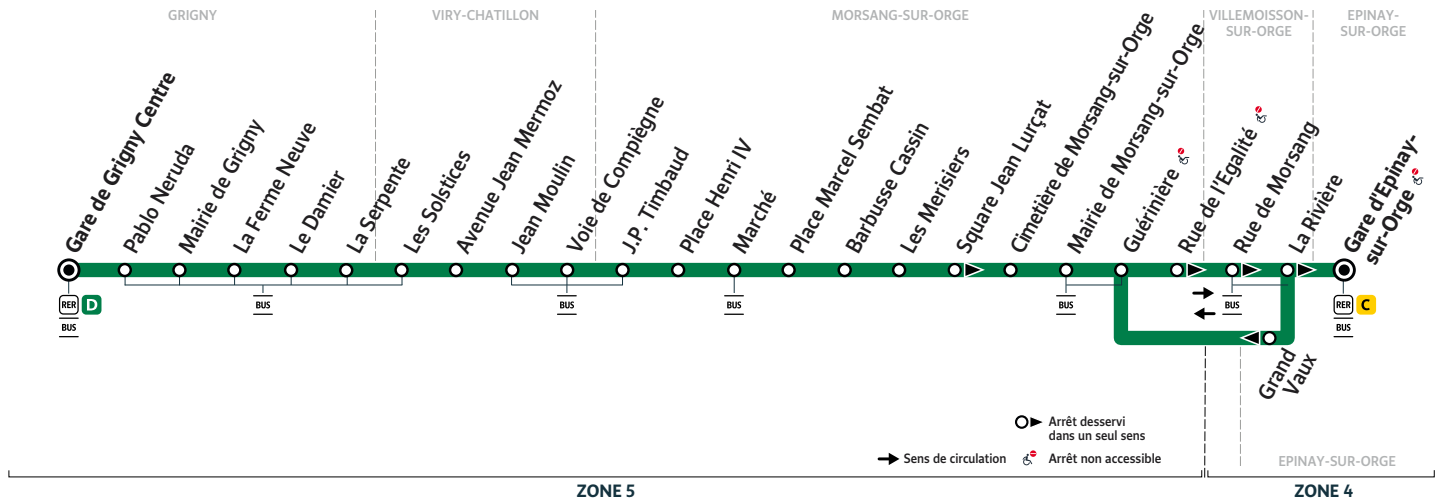

Bon à savoir

Nos conducteurs s'efforcent en permanence de respecter ces horaires. Les conditions de circulation peuvent toutefois causer occasionnellement des retards.

420

Gare d'EPINAY-SUR-ORGE → Gare de GRIGNY Centre

Horaires valables à compter du 5 décembre 2022

Nouveaux horaires. Période de travaux.

Du lundi au vendredi

EPINAY-SUR-ORGE	Gare d'Épinay-sur-Orge	5:15	5:46	6:01	6:16	6:33	6:51	7:12	7:29	7:46	8:03	8:21
MORSANG-SUR-ORGE	Mairie de Morsang-sur-Orge	5:21	5:52	6:07	6:22	6:39	6:57	7:18	7:35	7:53	8:10	8:28
VIRY-CHATILLON	Voie de Compiègne	5:33	6:04	6:19	6:34	6:52	7:10	7:31	7:48	8:06	8:24	8:41
GRIGNY	Le Damier	5:41	6:12	6:27	6:42	7:00	7:19	7:40	7:58	8:16	8:34	8:51
	Gare de Grigny Centre	5:46	6:17	6:32	6:47	7:05	7:24	7:46	8:04	8:22	8:40	8:57