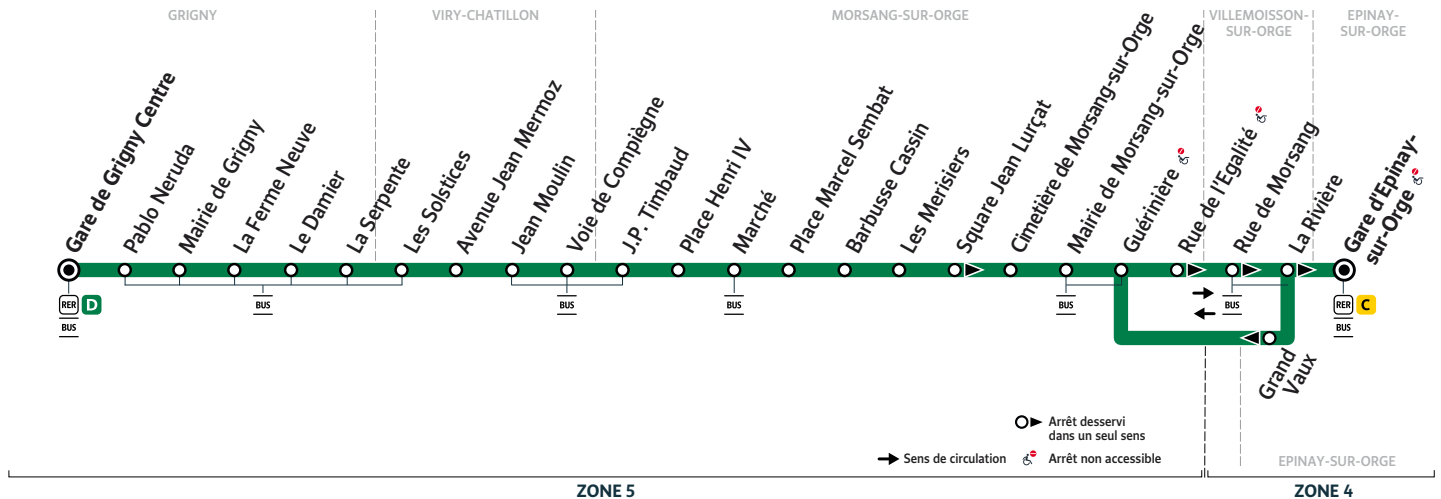

Du lundi au vendredi

GRIGNY	Gare de Grigny Centre	12:10	12:26	12:48	13:09	13:27	13:49	14:10	14:26	14:50	15:06	15:20
	Le Damier	12:17	12:33	12:55	13:16	13:34	13:56	14:17	14:33	14:57	15:13	15:27
VIRY-CHATILLON	Voie de Compiègne	12:26	12:42	13:04	13:25	13:43	14:05	14:26	14:42	15:06	15:22	15:36
MORSANG-SUR-ORGE	Mairie de Morsang-sur-Orge	12:38	12:54	13:16	13:36	13:54	14:16	14:38	14:54	15:18	15:34	15:48
EPINAY-SUR-ORGE	Gare d'Épinay-sur-Orge	12:44	13:00	13:22	13:42	14:00	14:22	14:44	15:00	15:24	15:40	15:54

i Bon à savoir

Nos conducteurs s'efforcent en permanence de respecter ces horaires. Les conditions de circulation peuvent toutefois causer occasionnellement des retards.

420

Gare de GRIGNY Centre → Gare d'EPINAY-SUR-ORGE

Horaires valables à compter du 5 décembre 2022

Nouveaux horaires. Période de travaux.

Du lundi au vendredi

GRIGNY	Gare de Grigny Centre	15:41	16:03	16:19	16:36	16:50	17:08	17:30	17:49	18:08	18:25	18:42
	Le Damier	15:48	16:10	16:26	16:43	16:57	17:16	17:38	17:57	18:16	18:33	18:49
VIRY-CHATILLON	Voie de Compiègne	15:57	16:19	16:35	16:52	17:07	17:26	17:48	18:07	18:26	18:43	18:59
MORSANG-SUR-ORGE	Mairie de Morsang-sur-Orge	16:09	16:32	16:48	17:05	17:20	17:39	18:01	18:20	18:38	18:55	19:11
EPINAY-SUR-ORGE	Gare d'Épinay-sur-Orge	16:15	16:39	16:55	17:12	17:27	17:46	18:08	18:27	18:45	19:01	19:17

Du lundi au vendredi

GRIGNY	Gare de Grigny Centre	19:04	19:25	19:45	20:10	20:33	20:51	21:12	21:30	21:50	22:14	22:38
	Le Damier	19:11	19:32	19:52	20:16	20:39	20:57	21:18	21:36	21:56	22:19	22:43
VIRY-CHATILLON	Voie de Compiègne	19:20	19:41	20:01	20:24	20:47	21:05	21:26	21:44	22:04	22:27	22:51
MORSANG-SUR-ORGE	Mairie de Morsang-sur-Orge	19:32	19:52	20:12	20:35	20:58	21:15	21:36	21:54	22:14	22:36	23:00
EPINAY-SUR-ORGE	Gare d'Épinay-sur-Orge	19:38	19:58	20:18	20:41	21:04	21:21	21:42	22:00	22:19	22:41	23:05