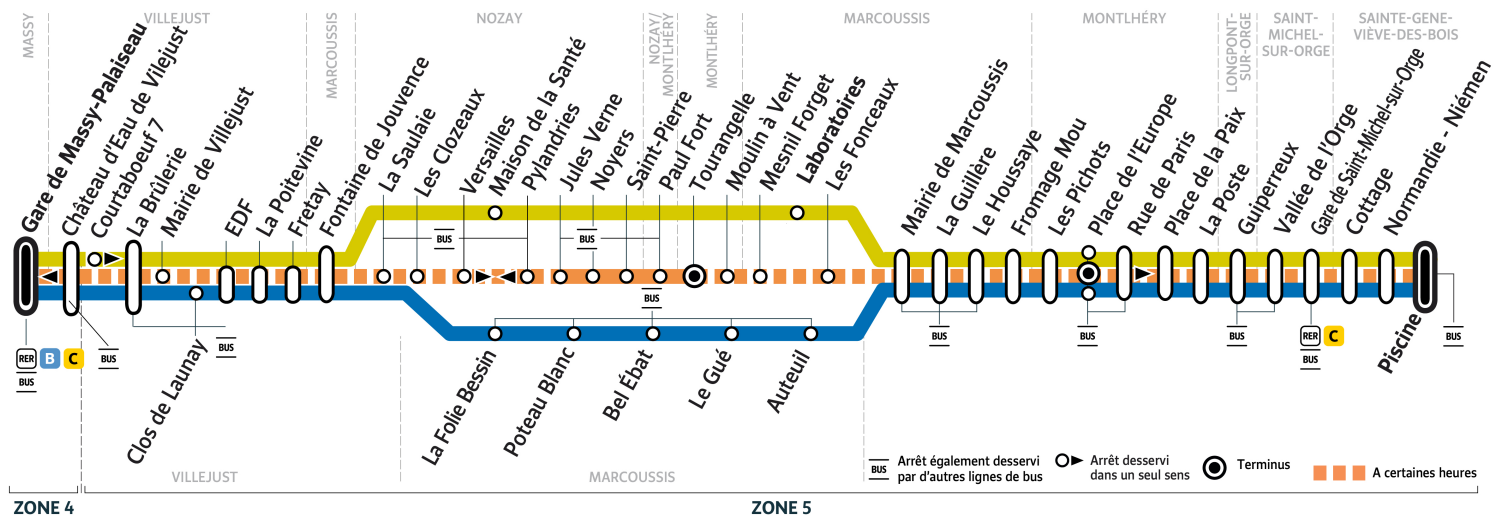

Horaires valables dès le 26 février 2024

		Samedi													
SAINTE-GENEVIÈVE-DES-BOIS	Piscine	6:58	8:26	9:12	10:45	11:36	13:27		14:57	16:25	17:23	18:53	19:56	21:34	
	Normandie Niemen	6:59	8:28	9:14	10:48	11:40	13:30		14:59	16:28	17:26	18:56	19:58	21:36	
	Cottage	7:01	8:30	9:16	10:51	11:44	13:33		15:02	16:31	17:30	19:00	20:01	21:39	
SAINT-MICHEL-SUR-ORGE	GARE DE ST MICHEL SUR ORGE	7:04	8:34	9:20	10:56	11:48	13:36		15:05	16:34	17:35	19:05	20:05	21:42	
	Vallée de l'Orge	7:05	8:36	9:22	10:58	11:50	13:38		15:07	16:37	17:37	19:07	20:07	21:44	
LONGPONT-SUR-ORGE	Guiperreux	7:07	8:38	9:24	11:00	11:52	13:40		15:10	16:40	17:39	19:09	20:09	21:46	
MONTLHÉRY	La Poste	7:10	8:41	9:26	11:03	11:54	13:42		15:13	16:43	17:42	19:11	20:11	21:48	
	Place de la Paix	7:11	8:42	9:27	11:04	11:55	13:43		15:14	16:44	17:43	19:12	20:12	21:49	
	Place de l'Europe	7:13	8:44	9:29	11:07	11:58	13:45		15:17	16:47	17:45	19:14	20:14	21:51	
	Les Pichots	7:14	8:45	9:30	11:08	11:59	13:46		15:18	16:48	17:46	19:15	20:15	21:52	
	Le Fromage Mou	7:16	8:47	9:32	11:10	12:01	13:48		15:20	16:50	17:48	19:17	20:17	21:54	
MARCOUSSIS	Le Houssaye	7:17	8:48	9:34	11:12	12:03	13:50		15:21	16:52	17:50	19:19	20:19	21:55	
	La Guillère	7:19	8:50	9:36	11:14	12:05	13:52		15:23	16:54	17:52	19:21	20:21	21:57	
	Mairie de Marcoussis	7:20	8:51	9:37	11:15	12:06	13:53		15:24	16:55	17:53	19:22	20:22	21:58	
NOZAY	Les Forceaux	7:24	8:55	9:41	11:19	12:10	13:56		15:28	16:59	17:57	19:26	20:26	22:02	
MARCOUSSIS	Le Mesnil Forget	7:25	8:56	9:42	11:20	12:11	13:57		15:29	17:00	17:58	19:27	20:27	22:03	
MONTLHÉRY	Le Moulin à Vent	7:26	8:57	9:43	11:21	12:12	13:58		15:30	17:01	17:59	19:28	20:28	22:04	
	Tourangelle	6:31	7:29	9:00	9:46	11:24	12:15	14:01	14:28	15:33	17:04	18:02	19:31	20:31	22:07
NOZAY	Paul Fort	6:32	7:30	9:01	9:47	11:25	12:16	14:02	14:29	15:34	17:05	18:03	19:32	20:32	22:08
	Saint Pierre	6:33	7:31	9:02	9:48	11:26	12:17	14:03	14:30	15:35	17:06	18:04	19:33	20:33	22:09
	Noyers	6:34	7:32	9:03	9:49	11:27	12:18	14:04	14:31	15:36	17:07	18:05	19:34	20:34	22:10
	Jules Verne	6:35	7:34	9:05	9:50	11:28	12:19	14:05	14:32	15:37	17:08	18:06	19:35	20:35	22:11
	Pylandries	6:36	7:35	9:06	9:51	11:29	12:20		14:33	15:38	17:09	18:07	19:36	20:36	
	Les Clozeaux	6:37	7:36	9:07	9:52	11:30	12:21		14:34	15:39	17:10	18:08	19:37	20:37	
	La Saulaie	6:38	7:37	9:08	9:53	11:31	12:22		14:35	15:40	17:11	18:09	19:38	20:38	
MARCOUSSIS	Fontaine de jouvence	6:40	7:40	9:10	9:55	11:34	12:25		14:38	15:43	17:14	18:12	19:41	20:40	
VILLEJUST	Fretay	6:42	7:42	9:13	9:58	11:37	12:28		14:40	15:45	17:16	18:14	19:43	20:42	
	La Poitevine	6:43	7:43	9:14	9:59	11:38	12:29		14:41	15:46	17:17	18:15	19:44	20:43	
	EDF	6:45	7:45	9:16	10:01	11:40	12:31		14:43	15:48	17:19	18:17	19:46	20:45	
	Mairie de Villejust	6:46	7:47	9:17	10:02	11:41	12:32		14:45	15:50	17:21	18:18	19:47	20:46	
VILLEBON-SUR-YVETTE	La Brûlerie	6:50	7:51	9:20	10:05	11:44	12:35		14:49	15:54	17:25	18:22	19:51	20:50	
	Château d'Eau														
MASSY	Gare de Massy Palaiseau	6:55	7:56	9:25	10:10	11:49	12:41		14:54	15:59	17:30	18:27	19:56	20:55	