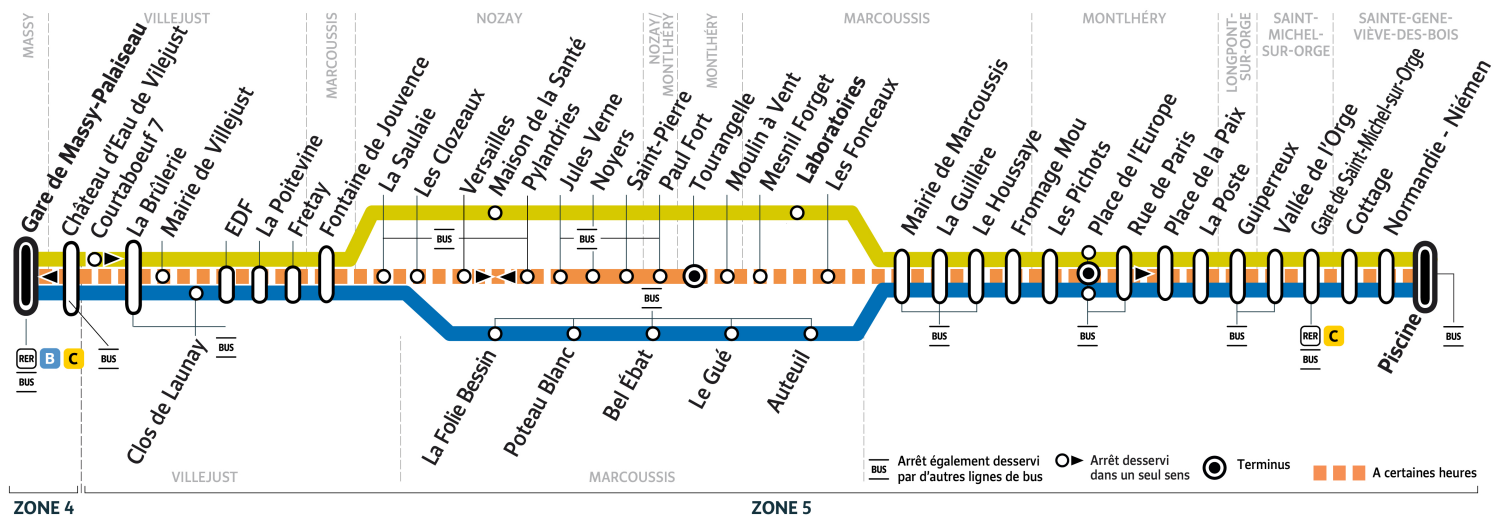

iledefrance-mobilites.fr
Application disponible sur :

PARIS SACLAY
Communauté d'agglomération

COEUR
DE SESSONNE
AGGLOMÉRATION

îledeFrance
mobilités

DM11A

Direction :
SAINTE-GENEVIEVE-DES-BOIS
Piscine

Horaires valables dès le 26 février 2024