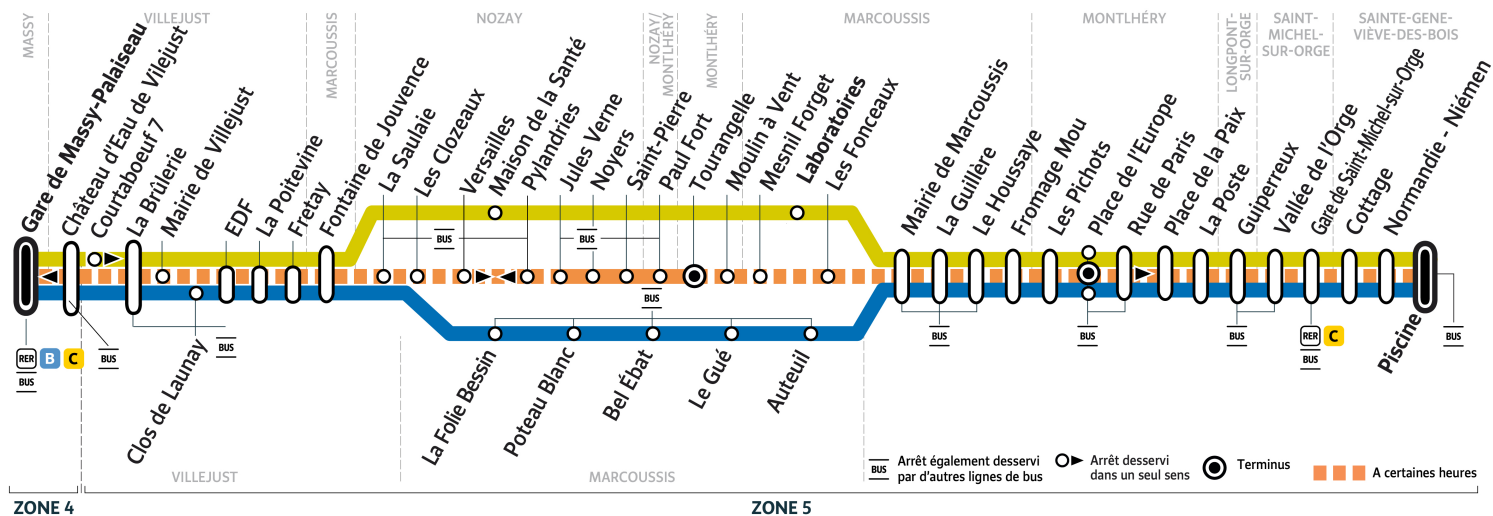

DM11A

Direction : SAINTE-GENEVIEVE-DES-BOIS Piscine

Horaires valables dès le 26 février 2024

Samedi

MASSY	Gare de Massy Palaiseau	7:15	8:09	9:39	10:24	11:55	13:10	15:10	16:10	17:39	18:39	20:09	21:24		
VILLEJUST	La Brûlerie	7:21	8:15	9:45	10:30	12:01	13:16	15:16	16:16	17:46	18:46	20:16	21:31		
	Mairie de Villejust	7:24	8:18	9:48	10:33	12:05	13:19	15:20	16:20	17:50	18:50	20:20	21:34		
	EDF	7:25	8:19	9:49	10:34	12:06	13:20	15:21	16:21	17:51	18:51	20:21	21:35		
	La Poitevine	7:27	8:21	9:51	10:37	12:09	13:22	15:23	16:23	17:54	18:54	20:24	21:37		
	Fretay	7:28	8:22	9:52	10:38	12:10	13:23	15:24	16:24	17:55	18:55	20:25	21:38		
MARCOUSSIS	Fontaine de jouvence	7:30	8:24	9:54	10:40	12:12	13:25	15:26	16:26	17:57	18:57	20:27	21:40		
NOZAY	La Saulaie	7:33	8:27	9:57	10:43	12:15	13:28	15:29	16:29	18:00	19:00	20:30	21:43		
	Les Clozeaux	7:33	8:27	9:57	10:43	12:15	13:28	15:30	16:30	18:01	19:01	20:31	21:43		
	Versailles	7:34	8:28	9:58	10:44	12:16	13:29	15:31	16:31	18:02	19:02	20:32	21:44		
	Jules Verne	6:12	7:35	8:29	9:59	10:45	12:17	13:30	14:05	15:32	16:32	18:03	19:03	20:33	21:45
	Noyers	6:13	7:36	8:30	10:00	10:46	12:18	13:31	14:06	15:33	16:33	18:04	19:04	20:34	21:46
MONTLHÉRY	Saint Pierre	6:14	7:37	8:31	10:01	10:47	12:19	13:32	14:07	15:34	16:34	18:05	19:05	20:35	21:47
MONTLHÉRY	Paul Fort	6:15	7:38	8:32	10:02	10:48	12:20	13:33	14:08	15:35	16:35	18:06	19:06	20:36	21:48
	Tourangelle	6:16	7:39	8:33	10:03	10:49	12:21	13:34	14:09	15:36	16:36	18:07	19:07	20:37	21:49
	Le Moulin à Vent	6:18	7:41	8:35	10:05	10:51	12:23	13:36	14:11	15:38	16:38	18:09	19:09	20:39	21:51
MARCOUSSIS	Le Mesnil Forget	6:19	7:42	8:36	10:06	10:52	12:24	13:37	14:12	15:39	16:39	18:10	19:10	20:40	21:52
NOZAY	Les Fonceaux	6:20	7:43	8:37	10:07	10:53	12:25	13:38	14:13	15:40	16:40	18:11	19:11	20:41	21:53
MARCOUSSIS	Mairie de Marcoussis	6:25	7:48	8:42	10:12	10:58	12:30	13:43	14:18	15:45	16:45	18:16	19:16	20:46	21:58
	La Guillère	6:26	7:49	8:43	10:14	11:00	12:31	13:44	14:19	15:46	16:46	18:18	19:17	20:47	21:59
	Le Houssaye	6:28	7:51	8:45	10:15	11:01	12:33	13:46	14:21	15:48	16:48	18:19	19:19	20:49	22:01
	Le Fromage Mou	6:29	7:52	8:46	10:17	11:03	12:34	13:47	14:22	15:49	16:49	18:21	19:20	20:50	22:02
MONTLHÉRY	Les Pichots	6:30	7:53	8:48	10:19	11:05	12:36	13:49	14:24	15:51	16:51	18:23	19:22	20:51	22:03
	Place de l'Europe	6:32	7:55	8:50	10:21	11:07	12:38	13:51	14:26	15:53	16:53	18:25	19:24	20:53	22:05
	Rue de Paris	6:33	7:56	8:51	10:22	11:08	12:39	14:27	15:54	16:54	18:26	19:25	20:54		
	Place de la Paix	6:34	7:57	8:54	10:24	11:10	12:41	14:28	15:55	16:55	18:27	19:26	20:55		
LONGPONT-SUR-ORGE	La Poste	6:35	7:58	8:54	10:26	11:12	12:43	14:30	15:57	16:57	18:29	19:28	20:56		
LONGPONT-SUR-ORGE	Guipperreux	6:37	8:00	8:56	10:28	11:14	12:45	14:32	15:59	16:59	18:31	19:30	20:58		
	Vallée de l'Orge	6:40	8:03	8:59	10:31	11:17	12:48	14:35	16:02	17:02	18:34	19:33	21:01		
SAINT-MICHEL-SUR-ORGE	GARE DE ST MICHEL SUR ORGE	6:41	8:04	9:00	10:32	11:18	12:49	14:36	16:04	17:04	18:35	19:34	21:02		
	Cottage	6:43	8:06	9:02	10:34	11:21	12:52	14:39	16:07	17:07	18:37	19:36	21:04		
SAINTE-GENEVIÈVE-DES-BOIS	Normandie Niemen	6:45	8:08	9:04	10:36	11:23	12:54	14:41	16:09	17:09	18:39	19:38	21:06		
	Piscine	6:47	8:10	9:06	10:39	11:26	12:57	14:44	16:12	17:12	18:42	19:41	21:08		