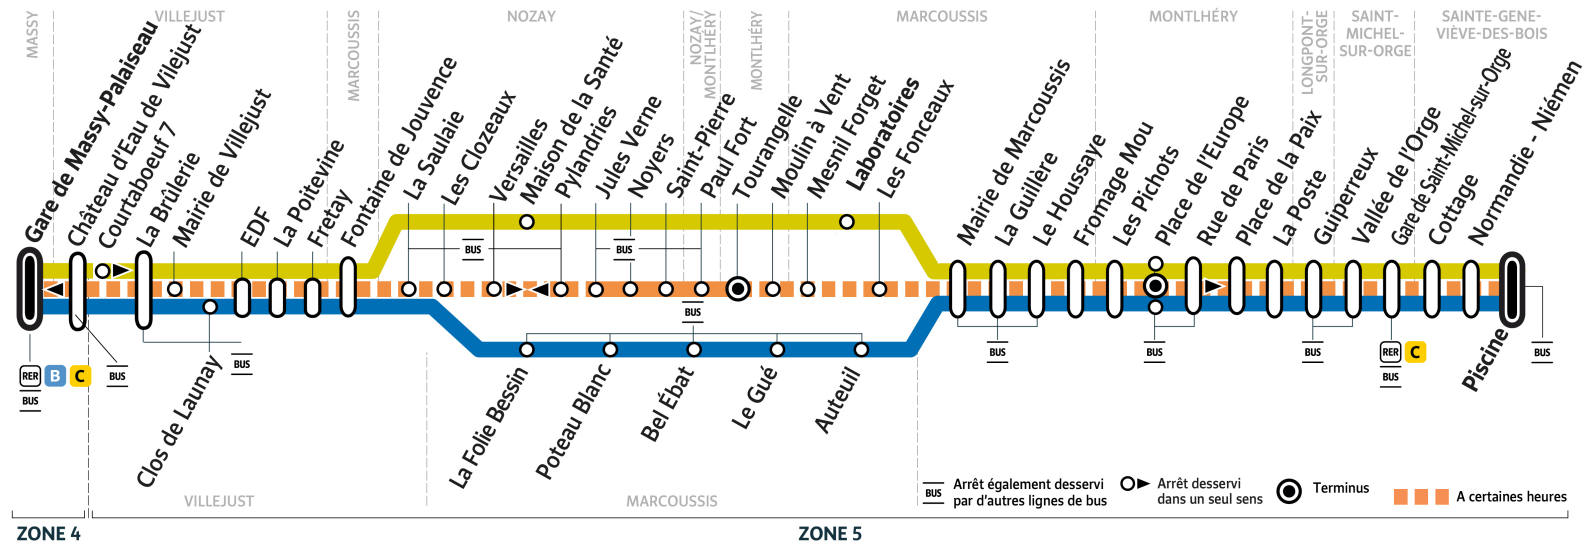

DM11A

DM11E

DM11G

Direction :
MASSY
Gare de Massy-Palaiseau RER B

Horaires valables dès le 26 février 2024

Nos conducteurs s'efforcent de respecter les horaires indiqués.

AUCUN SERVICE LE WEEK-END ET LES JOURS FÉRIÉS POUR LES LIGNES DM11E ET DM11G

@Saclay_IDFM

0 806 079 231
Du lundi au vendredi de 7h à 21h et le samedi de 9h à 17h (sauf jours fériés)

iledefrance-mobilites.fr
Application disponible sur :

PARIS SACLAY
Communauté d'agglomération

COEUR
DE SESSONNE
AGGLOMÉRATION

îledeFrance
mobilités