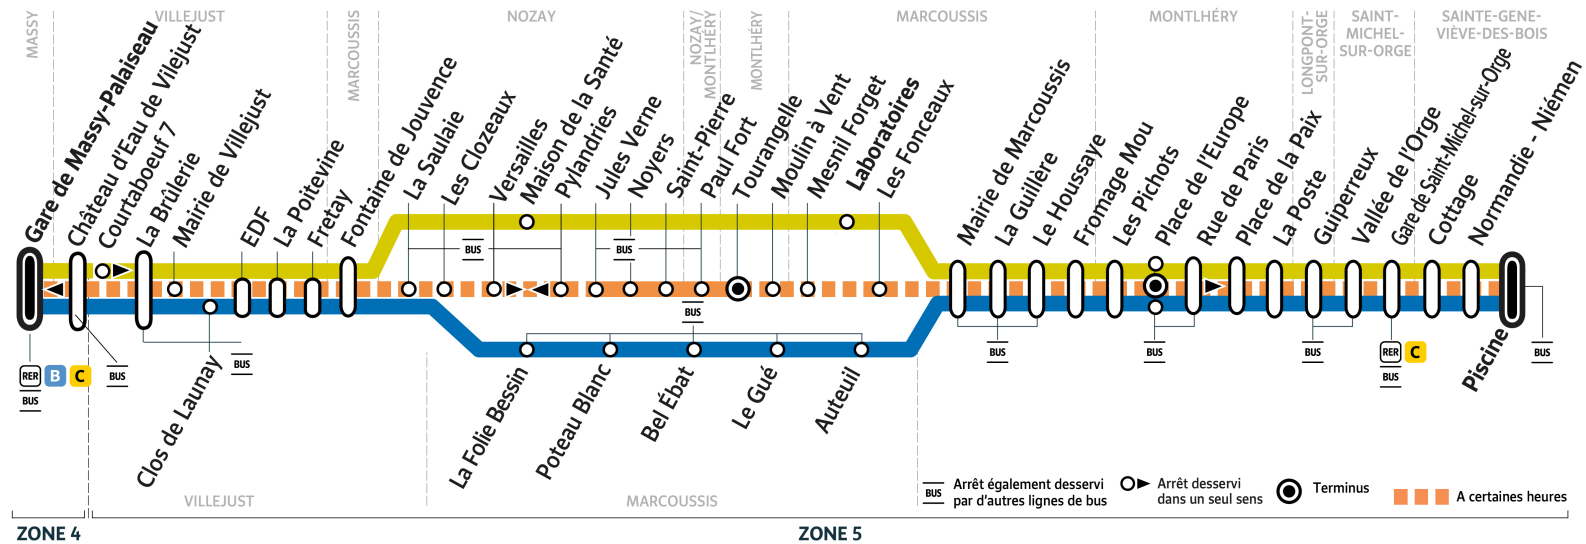

DM11A**DM11E****DM11G**

Direction :
SAINTE-GENEVIEVE-DES-BOIS
Piscine

Horaires valables dès le 26 février 2024

Nos conducteurs s'efforcent de respecter les horaires indiqués.

AUCUN SERVICE LE WEEK-END ET LES JOURS FERIES POUR LES LIGNES DM11E ET DM11G