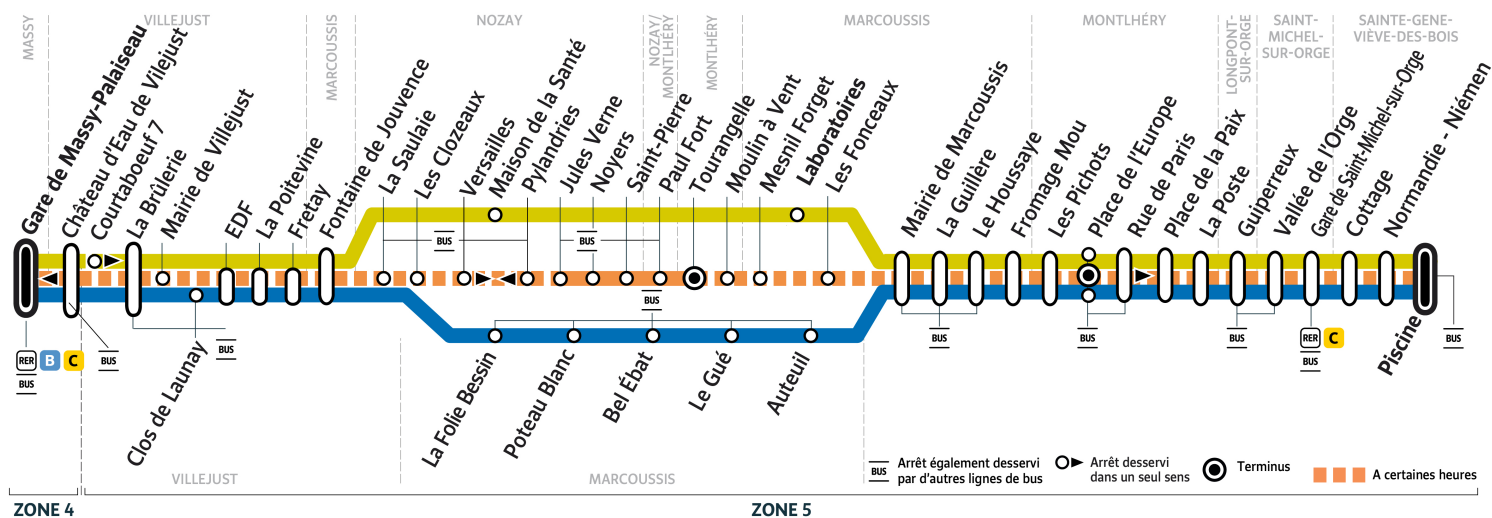

iledefrance-mobilites.fr
 Application disponible sur :

PARIS SACLAY
 Communauté d'agglomération

COEUR
 DE SEINE
 AGGLOMÉRATION

Île de France
 mobilités

DM11A

Direction :
MASSY
 Gare de Massy-Palaiseau RER B
NOZAY Jules Verne