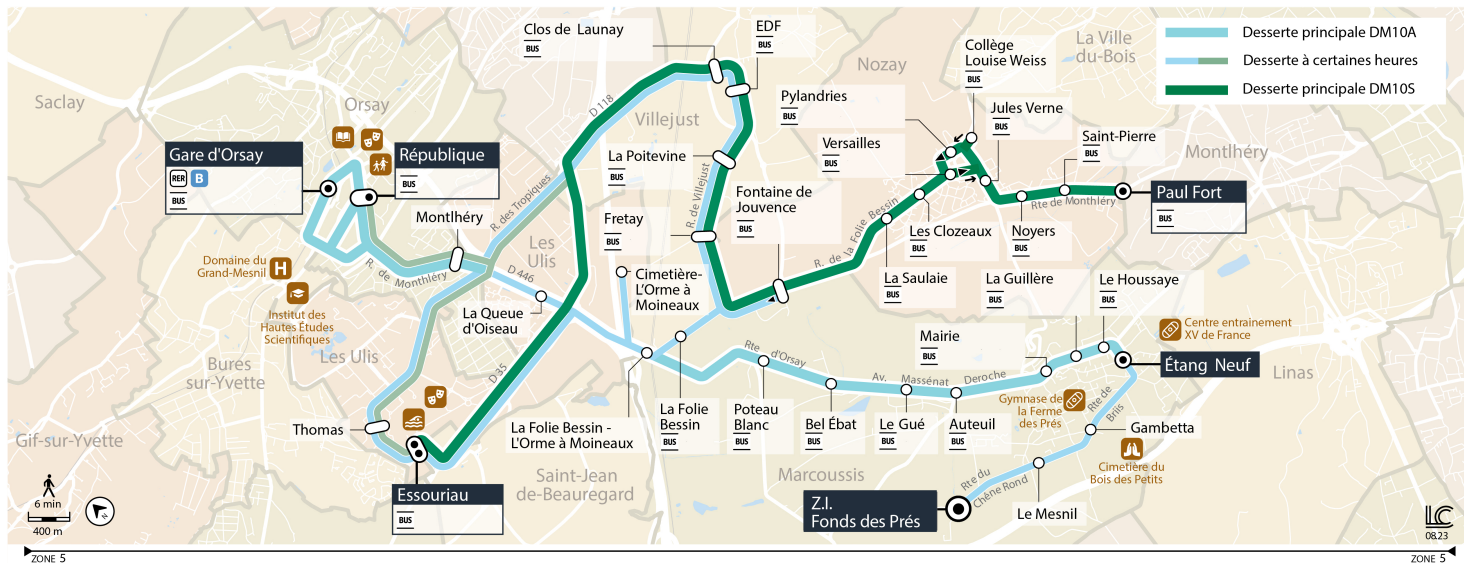

Note(s) de renvoi :

Terminus Mairie de Marcoussis

Circule lundi, mardi, jeudi et vendredi **en période scolaire uniquement**

Doublage scolaire : Un deuxième bus est à votre disposition à destination d'**Essouriau**

PARIS SACLAY
 Communauté d'agglomération

île de France
 mobilités

DM10S

Direction : MONTLHERY Paul Fort

Horaires valables dès le 26 février 2024

		Du lundi au vendredi					
ORSAY	République						
	Montlhéry						
LES ULIS	Thomas						
	Essouriau	13:00	14:10	15:10	16:11	17:16	18:10
	Thomas	13:01					
ORSAY	Montlhéry	13:09					
	République	13:16					
VILLEJUST	Clos de Launay	13:26	14:18	15:18	16:19	17:24	18:19
	EDF	13:26	14:18	15:18	16:19	17:24	18:19
	La Poitevine	13:29	14:21	15:21	16:22	17:27	18:22
	Fretay	13:30	14:22	15:22	16:23	17:28	18:23
MARCOUSSIS	Fontaine de jouvence	13:31	14:23	15:23	16:25	17:30	18:25
NOZAY	La Saulaie	13:33	14:25	15:25	16:27	17:32	18:27
	Les Clozeaux	13:34	14:25	15:25	16:28	17:33	18:28
	Versailles	13:37	14:27	15:27	16:30	17:35	18:30
	Jules Verne	13:39	14:29	15:29	16:32	17:37	18:32
	Noyers	13:40	14:30	15:30	16:33	17:38	18:33
	Saint Pierre	13:41	14:31	15:31	16:34	17:39	18:34
MONTLHERY	Paul Fort	13:43	14:33	15:33	16:36	17:41	18:36