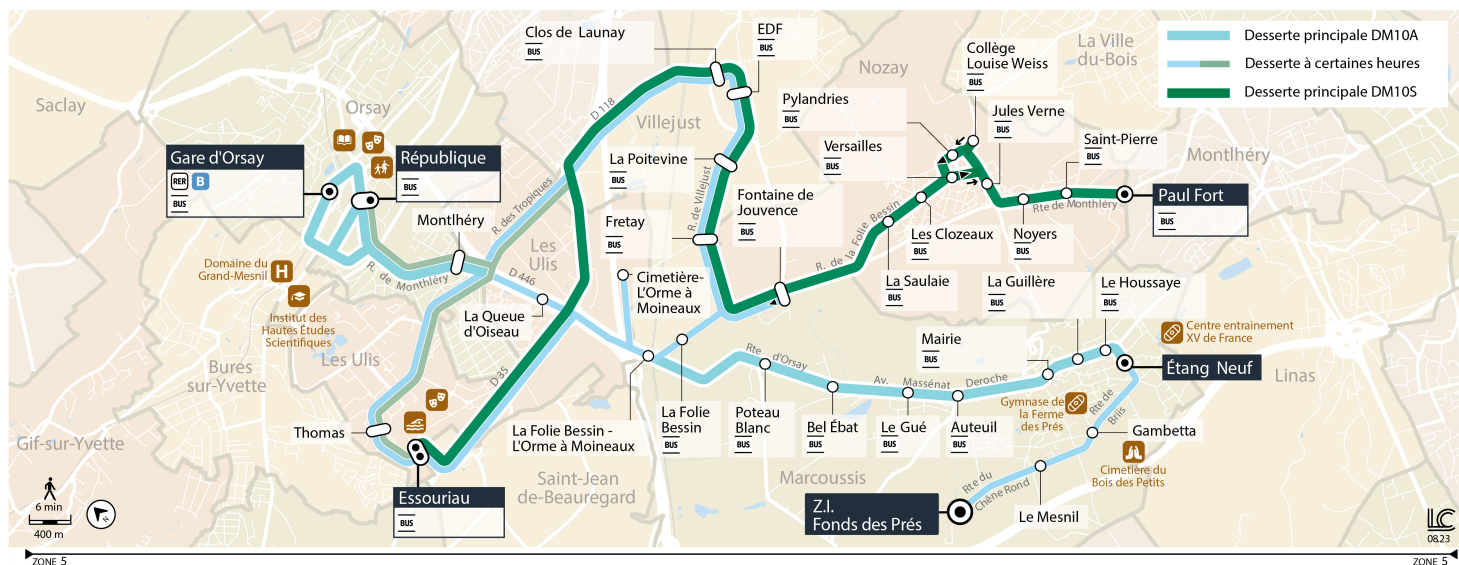

Note(s) de renvoi :

Terminus Mairie de Marcoussis

Circule lundi, mardi, jeudi et vendredi **en période scolaire uniquement**

Doublage scolaire : Un deuxième bus est à votre disposition à destination d'**Essouriau**

PARIS SACLAY
 Communauté d'agglomération

île de France
 mobilités

DM10A

Direction :
ORSAY Gare d'Orsay-Ville RER B
LES ULIS Essouriau
MARCOUSSIS Mairie

Horaires valables dès le 4 septembre 2023

		Samedi				
MARCOUSSIS	ZI Fonds des Prés	7:53	7:53	8:52	9:57	10:59
	Le Mesnil	7:55	7:55	8:54	9:59	11:01
	Gambetta	7:56	7:56	8:55	10:00	11:02
	Etang Neuf	7:58	7:58	8:57	10:02	11:04
	Le Houssaye	8:00	8:00	8:59	10:05	11:07
	La Guillère	8:02	8:02	9:01	10:07	11:09
	Mairie de Marcoussis	8:03	8:03	9:02	10:08	11:10
	Auteuil	8:06	8:06	9:05	10:11	11:13
	Le Gué	8:07	8:07	9:06	10:12	11:14
	Bel Ebat	8:08	8:08	9:07	10:13	11:15
Poteau Blanc	8:09	8:09	9:07	10:13	11:16	
VILLEJUST	La Folie Bessin - L'Orme à Moineaux	8:11	8:11	9:09	10:15	11:18
	Essouriau	8:15	8:15	9:14		
LES ULIS	Cimetière - L'Orme à Moineaux					
	La Queue d'Oiseau				10:18	11:21
	Thomas		8:16	9:15		
MARCOUSSIS	La Folie Bessin					
	Fontaine de jouvence					
VILLEJUST	Fretay					
	La Poitevine					
	EDF					
ORSAY	Clos de Launay					
	Monthéry		8:22	9:21	10:20	11:23
	République		8:25	9:24	10:23	11:26
	Gare d'Orsay-Ville		8:27	9:26	10:25	11:28