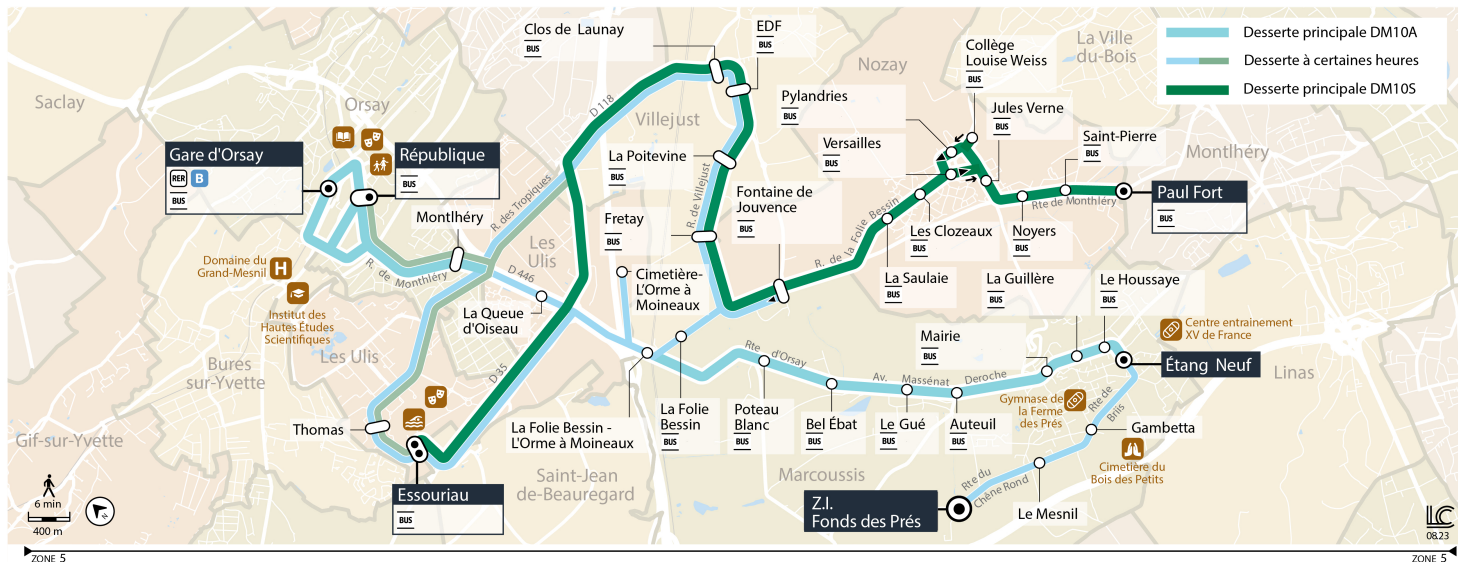

Note(s) de renvoi :

 : Circule lundi, mardi, jeudi et vendredi en période scolaire uniquement

Nos conducteurs s'efforcent de respecter les horaires indiqués.
AUCUN SERVICE LE DIMANCHE ET LES JOURS FÉRIÉS

DM10A

Direction : MARCOUSSIS Z.I. Fonds des Près

Horaires valables dès le 4 septembre 2023

		Samedi				
ORSAY	Gare d'Orsay-Ville	8:27	9:27	10:25	11:35	12:37
	République					
	Montlhéry	8:31	9:31	10:30	11:40	12:42
LES ULIS	La Queue d'Oiseau	8:32	9:32			
	Thomas			10:35	11:46	12:48
	Essouriau			10:37	11:48	12:50
	Cimetière - L'Orme à Moineaux					
VILLEJUST	La Folie Bessin - L'Orme à Moineaux	8:34	9:34	10:41	11:52	12:54
	Clos de Launay					
	EDF					
	La Poitevine					
MARCOUSSIS	Fontaine de Jouvence					
VILLEJUST	Fretay					
	La Folie Bessin					
MARCOUSSIS	Poteau Blanc	8:36	9:36	10:43	11:54	12:56
	Bel Ébat	8:37	9:37	10:44	11:55	12:57
	Le Gué	8:38	9:38	10:45	11:56	12:58
	Auteuil	8:39	9:39	10:46	11:58	13:00
	Mairie de Marcoussis	8:41	9:41	10:48	12:00	13:02
	La Guillère	8:42	9:42	10:49	12:02	13:03
	Le Houssaye	8:44	9:44	10:51	12:04	13:05
	Étang Neuf	8:46	9:46	10:53	12:06	13:07
	Gambetta	8:48	9:48	10:55	12:08	13:09
	Le Mesnil	8:49	9:49	10:56	12:09	13:10
	ZI Fonds des Près	8:51	9:51	10:58	12:11	13:12