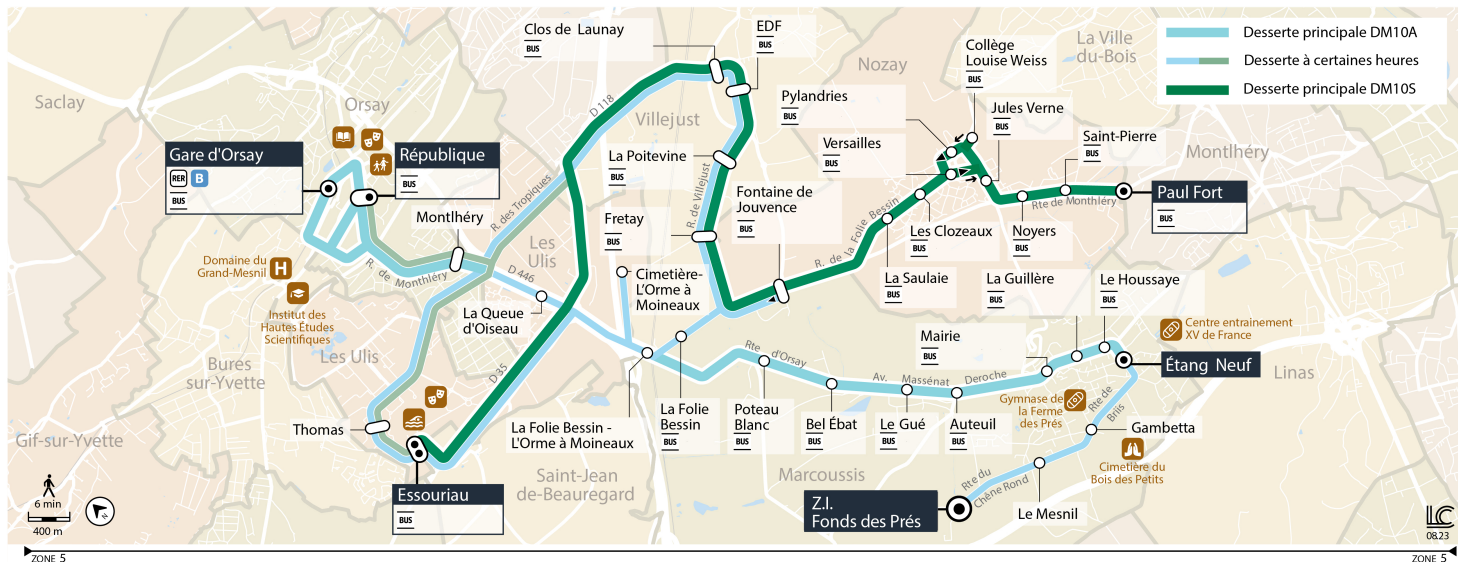

Note(s) de renvoi :

: Circule lundi, mardi, jeudi et vendredi en période scolaire uniquement

Nos conducteurs s'efforcent de respecter les horaires indiqués.
AUCUN SERVICE LE DIMANCHE ET LES JOURS FÉRIÉS

DM10A

Direction : MARCOUSSIS Z.I. Fonds des Près

Horaires valables dès le 4 septembre 2023

		Du lundi au vendredi						
ORSAY	Gare d'Orsay-Ville	16:55	17:18	17:36	17:56	18:35	19:10	19:59
	République			17:40				
	Montlhéry	17:01	17:25	17:44	18:04	18:42	19:16	20:05
LES ULIS	La Queue d'Oiseau		17:28				19:17	20:06
	Thomas	17:08			18:12	18:49		
	Essouriau	17:10			18:15	18:51		
	Cimetière - L'Orme à Moineaux							
VILLEJUST	La Folie Bessin - L'Orme à Moineaux	17:14	17:33		18:21	18:57	19:21	20:08
	Clos de Launay			17:53				
	EDF			17:53				
	La Poitevine			17:54				
MARCOUSSIS	Fontaine de Jouvence			17:55				
VILLEJUST	Fretay			17:57				
	La Folie Bessin			18:00				
MARCOUSSIS	Poteau Blanc	17:16	17:35	18:02	18:23	18:59	19:23	20:10
	Bel Ébat	17:17	17:36	18:03	18:24	19:00	19:24	20:11
	Le Gué	17:18	17:37	18:04	18:25	19:01	19:25	20:12
	Auteuil	17:20	17:39	18:06	18:27	19:02	19:26	20:13
	Mairie de Marcoussis	17:22	17:41	18:08	18:29	19:04	19:28	20:15
	La Guillère	17:24	17:43	18:10	18:31	19:05	19:29	20:16
	Le Houssaye	17:26	17:45	18:12	18:33	19:07	19:31	20:18
	Etang Neuf	17:28	17:48	18:15	18:35	19:09	19:33	20:20
	Gabetta	17:30	17:50	18:17	18:37	19:11	19:35	20:22
	Le Mesnil	17:32	17:52	18:19	18:39	19:13	19:36	20:23
	ZI Fonds des Près	17:34	17:54	18:21	18:41	19:15	19:38	20:25