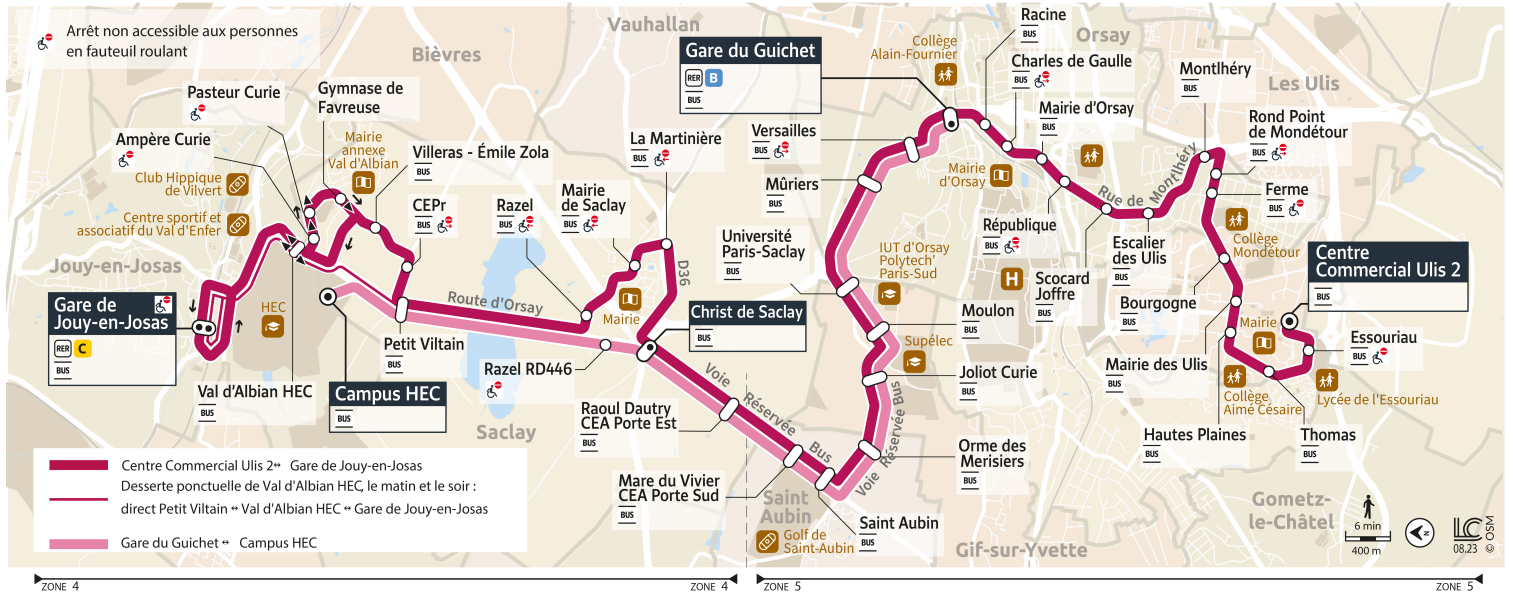

# 9

Direction :  
**LES ULIS Centre Commercial Ulis 2**  
**ORSAY Gare du Guichet**

Horaires valables dès le 26 février 2024

**Dimanche et jours fériés**

Zone	Station	8:00	9:00	10:00	11:00	12:00	13:00	14:00	15:00	16:00	17:00	18:00	19:00	20:00
JOUY-EN-JOSAS SACLAY	Gare de Jouy en Josas													
	Val d'Albian HEC													
	Ampère - Curie													
	Pasteur - Curie													
	Gymnase de Favreuse													
	Villeras - Emile Zola													
	CEPr													
	Campus HEC													
	Petit Viltain													
	Razel													
	Mairie de Saclay													
	La Martinière													
	Razel RD446													
Christ de Saclay	8:00	9:00	10:00	11:00	12:00	13:00	14:00	15:00	16:00	17:00	18:00	19:00	20:00	
Raoul Dautry - CEA Porte Est	8:01	9:01	10:01	11:01	12:01	13:01	14:01	15:01	16:01	17:01	18:01	19:01	20:01	
SAINT-AUBIN	Mare du Vivier - CEA Porte Sud	8:02	9:02	10:02	11:02	12:02	13:02	14:02	15:02	16:02	17:02	18:02	19:02	20:02
	Saint Aubin	8:03	9:03	10:03	11:03	12:03	13:03	14:03	15:03	16:03	17:03	18:03	19:03	20:03
	Orme des Merisiers	8:04	9:04	10:04	11:04	12:04	13:04	14:04	15:04	16:04	17:04	18:04	19:04	20:04
GIF-SUR-YVETTE	Joliot Curie	8:06	9:06	10:06	11:06	12:06	13:06	14:06	15:06	16:06	17:06	18:06	19:06	20:06
	Moulon	8:07	9:07	10:07	11:07	12:07	13:07	14:07	15:07	16:07	17:07	18:07	19:07	20:07
	Université Paris Saclay	8:08	9:08	10:08	11:08	12:08	13:08	14:08	15:08	16:08	17:08	18:08	19:08	20:08
ORSAY	Mûriers	8:11	9:11	10:11	11:11	12:11	13:11	14:11	15:11	16:11	17:11	18:11	19:11	20:11
	Versailles	8:12	9:12	10:12	11:12	12:12	13:12	14:12	15:12	16:12	17:12	18:12	19:12	20:12
	Gare du Guichet	8:13	9:13	10:13	11:13	12:13	13:13	14:13	15:13	16:13	17:13	18:13	19:13	20:13
	Racine	8:14	9:14	10:14	11:14	12:14	13:14	14:14	15:14	16:14	17:14	18:14	19:14	20:14
	Charles de Gaulle	8:15	9:15	10:15	11:15	12:15	13:15	14:15	15:15	16:15	17:15	18:15	19:15	20:15
	Mairie d'Orsay	8:16	9:16	10:16	11:16	12:16	13:16	14:16	15:16	16:16	17:16	18:16	19:16	20:16
	République	8:17	9:17	10:17	11:17	12:17	13:17	14:17	15:17	16:17	17:17	18:17	19:17	20:17
	Scocard - Joffre	8:18	9:18	10:18	11:18	12:18	13:18	14:18	15:18	16:18	17:18	18:18	19:18	20:18
	Escalier des Ulis	8:19	9:19	10:19	11:19	12:19	13:19	14:19	15:19	16:19	17:19	18:19	19:19	20:19
	Monthéry	8:21	9:21	10:21	11:21	12:21	13:21	14:21	15:21	16:21	17:21	18:21	19:21	20:21
	Rond-Point de Mondétour	8:22	9:22	10:22	11:22	12:22	13:22	14:22	15:22	16:22	17:22	18:22	19:22	20:22
Ferme	8:22	9:22	10:22	11:22	12:22	13:22	14:22	15:22	16:22	17:22	18:22	19:22	20:22	
LES ULIS	Bourgogne	8:24	9:24	10:24	11:24	12:24	13:24	14:24	15:24	16:24	17:24	18:24	19:24	20:24
	Mairie des Ulis	8:25	9:25	10:25	11:25	12:25	13:25	14:25	15:25	16:25	17:25	18:25	19:25	20:25
	Hautes Plaines	8:26	9:26	10:26	11:26	12:26	13:26	14:26	15:26	16:26	17:26	18:26	19:26	20:26
	Thomas	8:28	9:28	10:28	11:28	12:28	13:28	14:28	15:28	16:28	17:28	18:28	19:28	20:28
	Essouriau	8:30	9:30	10:30	11:30	12:30	13:30	14:30	15:30	16:30	17:30	18:30	19:30	20:30
	Centre Commercial Ulis 2	8:31	9:31	10:31	11:31	12:31	13:31	14:31	15:31	16:31	17:31	18:31	19:31	20:31