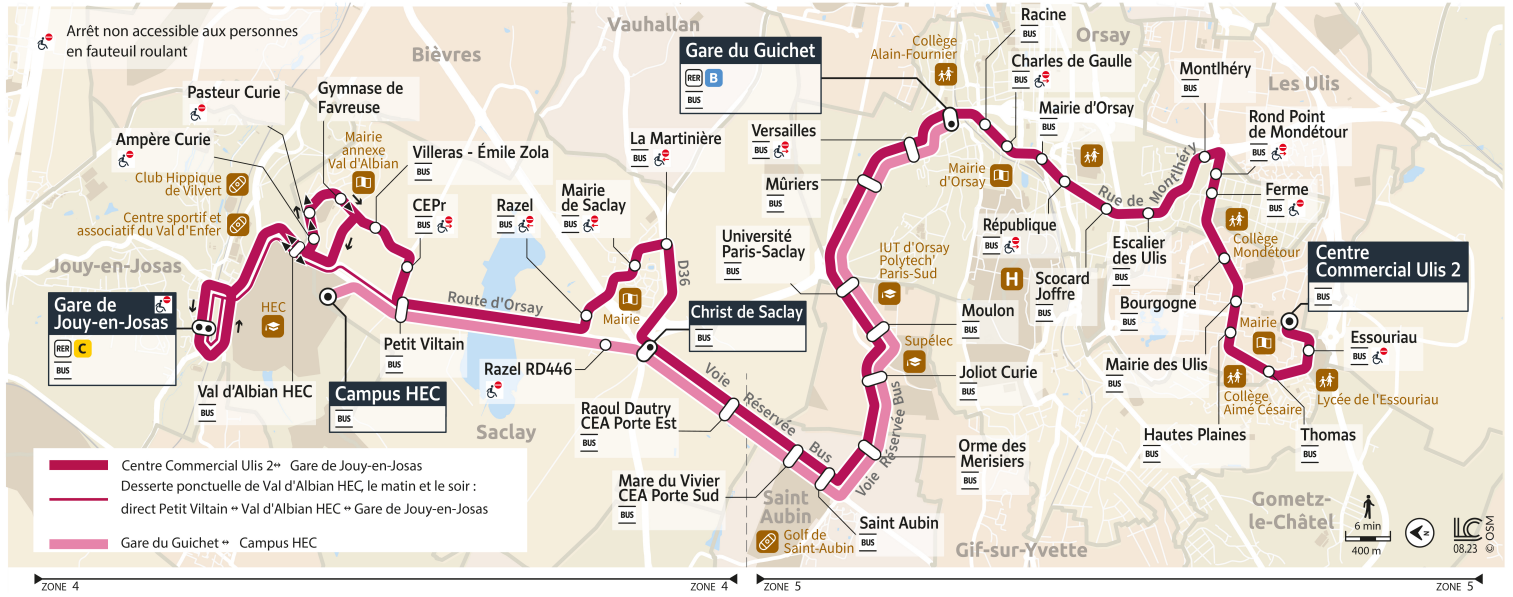

9

Direction :
LES ULIS Centre Commercial Ulis 2
ORSAY Gare du Guichet

Horaires valables dès le 26 février 2024

Du lundi au vendredi

	Gare de Jouy en Josas		9:08			9:28							10:14			
JOUY-EN-JOSAS	Gare de Jouy en Josas															
SACLAY	Val d'Albian HEC															
	Ampère - Curie		9:13			9:33							10:19			
	Pasteur - Curie		9:13			9:33							10:19			
	Gymnase de Favreuse		9:14			9:34							10:20			
	Villeras - Emile Zola		9:14			9:34							10:20			
	CEPr		9:16			9:36							10:22			
	Campus HEC	8:55 9:05	9:15	9:25		9:35	9:48			10:11			10:42			
	Petit Viltain	8:56 9:06	9:17	9:16	9:26	9:37	9:36	9:49		10:12	10:23	10:43				
	Razel		9:19			9:39							10:25			
	Mairie de Saclay		9:21			9:41							10:27			
	La Martinière		9:22			9:42							10:28			
	Razel RD446	8:58 9:08	9:18	9:28		9:38	9:51			10:14			10:45			
	Christ de Saclay	9:00 9:10	9:25	9:20	9:17	9:30	9:45	9:35	9:39	9:52	10:01	10:15	10:31	10:46	11:01	
	Raoul Dautry - CEA Porte Est	9:01 9:11	9:26	9:21	9:18	9:31	9:46	9:36	9:40	9:53	10:02	10:16	10:32	10:47	11:02	
SAINT-AUBIN	Mare du Vivier - CEA Porte Sud	9:02 9:12	9:27	9:22	9:19	9:32	9:47	9:37	9:41	9:54	10:03	10:17	10:33	10:48	11:03	
	Saint Aubin	9:03 9:13	9:28	9:23	9:20	9:33	9:48	9:38	9:42	9:55	10:04	10:18	10:34	10:49	11:04	
	Orme des Merisiers	9:04 9:14	9:29	9:24	9:21	9:34	9:49	9:39	9:43	9:56	10:05	10:19	10:35	10:50	11:05	
GIF-SUR-YVETTE	Joliot Curie	9:06 9:16	9:31	9:26	9:23	9:36	9:51	9:41	9:45	9:58	10:07	10:21	10:37	10:52	11:07	
	Moulon	9:08 9:18	9:33	9:28	9:25	9:38	9:53	9:43	9:47	10:00	10:09	10:23	10:39	10:54	11:09	
	Université Paris Saclay	9:09 9:19	9:34	9:29	9:26	9:39	9:54	9:44	9:48	10:01	10:10	10:24	10:40	10:55	11:10	
ORSAY	Mûriers	9:12 9:22	9:36	9:32	9:28	9:42	9:56	9:46	9:51	10:03	10:12	10:26	10:42	10:57	11:12	
	Versailles	9:13 9:23	9:37	9:33	9:29	9:43	9:57	9:47	9:52	10:04	10:13	10:27	10:43	10:58	11:13	
	Gare du Guichet	9:14 9:24	9:38	9:34	9:30	9:44	9:58	9:48	9:53	10:05	10:14	10:28	10:44	10:59	11:14	
	Racine		9:40		9:32		10:00	9:50			10:16		10:46		11:16	
	Charles de Gaulle		9:41		9:33		10:01	9:51			10:17		10:47		11:17	
	Mairie d'Orsay		9:43		9:35		10:03	9:53			10:19		10:49		11:19	
	République		9:44		9:36		10:04	9:54			10:20		10:50		11:20	
	Scocard - Joffre		9:45		9:37		10:05	9:55			10:21		10:51		11:22	
	Escalier des Ulis		9:46		9:38		10:06	9:56			10:22		10:52		11:23	
	Montlhéry		9:48		9:40		10:08	9:58			10:24		10:54		11:25	
	Rond-Point de Mondétour		9:49		9:41		10:09	9:59			10:25		10:55		11:26	
	Ferme		9:50		9:42		10:10	10:00			10:26		10:56		11:27	
LES ULIS	Bourgogne		9:52		9:44		10:12	10:02			10:28		10:58		11:29	
	Mairie des Ulis		9:53		9:45		10:13	10:03			10:29		10:59		11:30	
	Hautes Plaines		9:54		9:46		10:14	10:04			10:30		11:00		11:31	
	Thomas		9:55		9:47		10:15	10:05			10:31		11:01		11:32	
	Essouriau		9:57		9:49		10:17	10:07			10:33		11:03		11:34	
	Centre Commercial Ulis 2		9:58		9:50		10:18	10:08			10:34		11:04		11:35	

Nos conducteurs s'efforcent de respecter les horaires indiqués

@Saclay_IDFM

0 806 079 231
Du lundi au vendredi de 7h à 21h et le samedi de 9h à 17h (sauf jours fériés)

iledefrance-mobilites.fr
Application disponible sur :

VersaillesGrandParc
communauté d'agglomération

PARIS SACLAY
Communauté d'agglomération

îledeFrance
mobilités