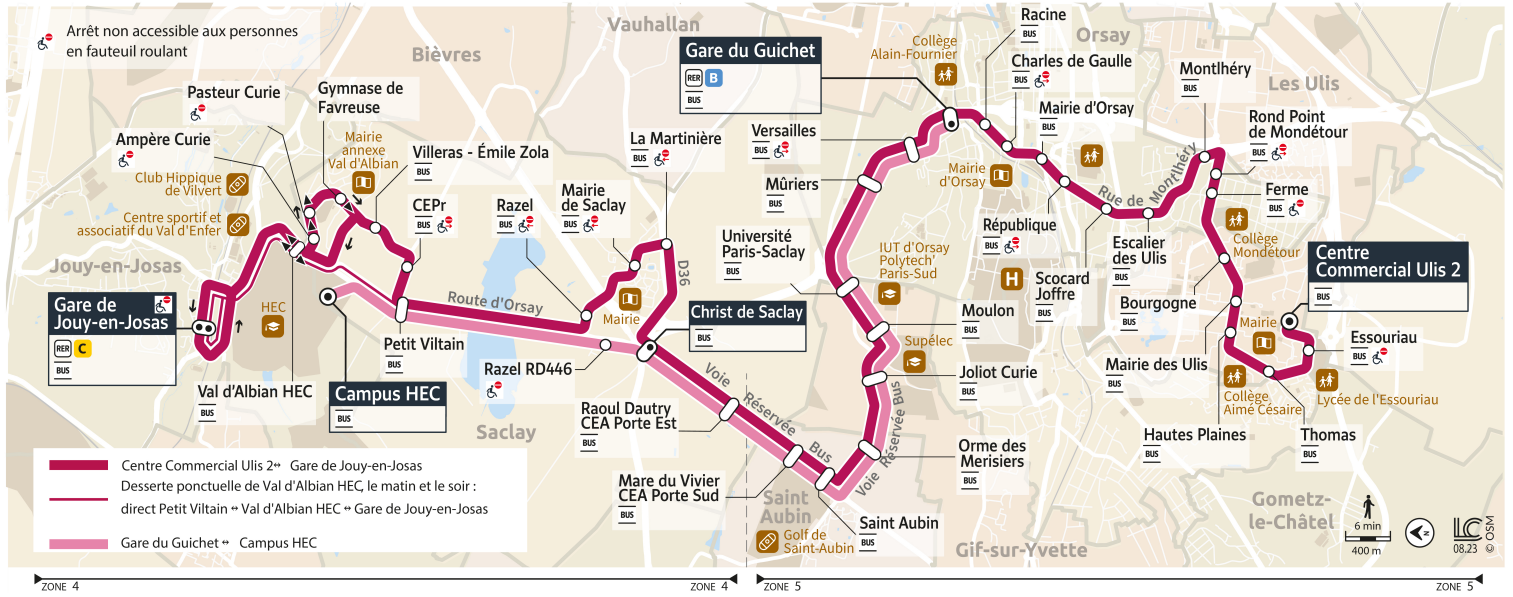

# 9

Direction :  
**JOUY-EN-JOSAS Gare de Jouy-en-Josas RER C**  
**SACLAY Christ de Saclay**  
**SACLAY Campus HEC**

Horaires valables dès le 26 février 2024

		Du lundi au vendredi															
<b>LES ULIS</b>	Centre Commercial Ulis 2	6:03	6:23	6:43	6:52	7:01	7:11	7:21	7:29	7:38	7:47						
	Essouriau	6:04	6:24	6:44	6:53	7:02	7:12	7:22	7:30	7:39	7:48						
	Thomas	6:06	6:26	6:46	6:55	7:04	7:14	7:24	7:32	7:41	7:50						
	Hautes Plaines	6:07	6:27	6:47	6:56	7:05	7:16	7:26	7:34	7:43	7:52						
	Mairie des Ulis	6:08	6:28	6:48	6:57	7:06	7:17	7:27	7:35	7:44	7:53						
	Bourgogne	6:10	6:30	6:50	6:59	7:08	7:19	7:29	7:37	7:47	7:56						
<b>ORSAY</b>	Ferme	6:11	6:31	6:51	7:00	7:09	7:21	7:31	7:39	7:49	7:58						
	Rond-Point de Mondétour	6:12	6:32	6:52	7:01	7:10	7:22	7:32	7:40	7:50	7:59						
	Monthéry	6:12	6:32	6:52	7:01	7:11	7:23	7:33	7:41	7:51	8:00						
	Escalier des Ulis	6:14	6:34	6:54	7:03	7:13	7:25	7:35	7:43	7:54	8:04						
	Scocard - Joffre	6:15	6:35	6:55	7:04	7:14	7:26	7:37	7:45	7:56	8:06						
	République	6:16	6:36	6:56	7:05	7:15	7:27	7:38	7:46	7:58	8:08						
	Mairie d'Orsay	6:17	6:37	6:57	7:06	7:16	7:28	7:39	7:47	7:59	8:09						
	Charles de Gaulle	6:18	6:38	6:59	7:08	7:18	7:30	7:41	7:49	8:01	8:11						
	Racine	6:20	6:40	7:01	7:10	7:20	7:32	7:43	7:51	8:03	8:14						
	Gare du Guichet	6:22	6:05	6:42	6:35	7:04	7:13	6:55	7:23	7:35	7:46	7:54	7:30	8:06	7:40	8:17	
<b>GIF-SUR-YVETTE</b>	Versailles	6:23	6:06	6:43	6:36	7:05	7:14	6:56	7:24	7:36	7:47	7:55	7:31	8:07	7:41	8:18	
	Mûriers	6:24	6:07	6:44	6:37	7:06	7:15	6:57	7:25	7:37	7:49	7:57	7:33	8:09	7:43	8:20	
	Université Paris Saclay	6:27	6:10	6:47	6:40	7:09	7:18	7:00	7:28	7:40	7:52	8:00	7:36	8:12	7:46	8:23	
<b>SAINT-AUBIN</b>	Moulon	6:28	6:11	6:48	6:41	7:10	7:19	7:01	7:29	7:41	7:53	8:01	7:37	8:13	7:47	8:24	
	Joliot Curie	6:29	6:11	6:49	6:42	7:11	7:20	7:02	7:30	7:42	7:54	8:02	7:38	8:14	7:48	8:25	
	Orme des Merisiers	6:31	6:13	6:51	6:44	7:13	7:22	7:04	7:32	7:44	7:57	8:05	7:40	8:17	7:50	8:28	
<b>SACLAY</b>	Saint-Aubin	6:32	6:14	6:52	6:45	7:14	7:23	7:05	7:33	7:45	7:58	8:06	7:41	8:18	7:51	8:29	
	Mare du Vivier - CEA Porte Sud	6:33	6:15	6:53	6:46	7:15	7:24	7:06	7:34	7:46	7:59	8:07	7:42	8:20	7:52	8:31	
	Raoul Dautry - CEA Porte Est	6:34	6:16	6:54	6:47	7:16	7:25	7:07	7:35	7:47	8:00	8:08	7:43	8:21	7:53	8:33	
	Christ de Saclay	6:35	6:17	6:55	6:48	7:17	7:26	7:08	7:36	7:48	8:01	8:09	7:44	8:22	7:54	8:34	
	Razel RD446		6:19	6:50		7:10							7:46		7:56		
	Christ de Saclay																
	La Martinière	6:38				7:20			7:39		8:04			8:25			
	Mairie de Saclay	6:39				7:21			7:40		8:05			8:26			
	Razel	6:41				7:23			7:42		8:07			8:28			
	Petit Viltain	6:43	6:21	6:52	7:25	7:12	7:44	8:09	7:48	8:30	7:58						
<b>JOUY-EN-JOSAS</b>	CEPr	6:44			7:26		7:45	8:10		8:31							
	Villeras - Emile Zola	6:45			7:27		7:46	8:11		8:32							
	Val d'Albian - H.E.C.	6:47			7:29		7:48	8:13		8:34							
<b>SACLAY</b>	Gare de Jouy en Josas	6:52			7:34		7:53	8:18		8:39							
	Campus HEC		6:23	6:54		7:14					7:50	8:00					