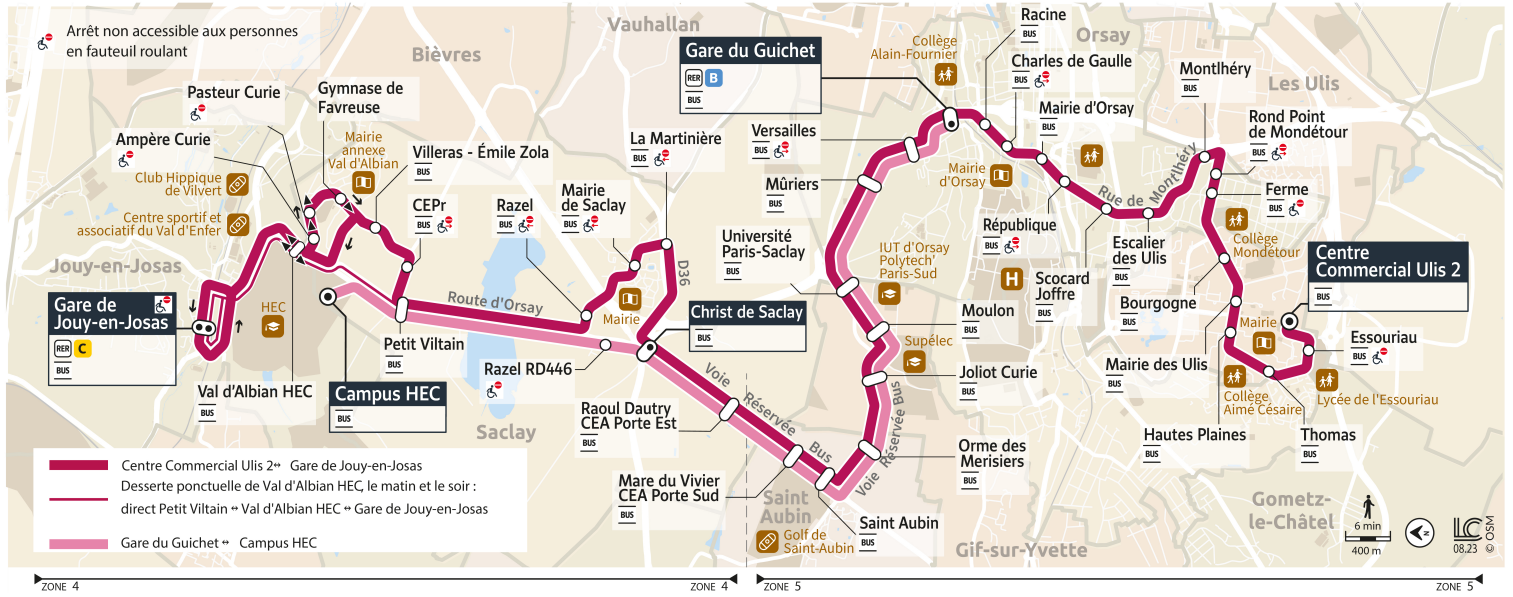

9

Direction : LES ULIS Centre Commercial Ulis 2 ORSAY Gare du Guichet

Horaires valables dès le 26 février 2024

Du lundi au vendredi

	Gare de Jouy en Josas	7:47				8:05				8:25					8:47	
JOUY-EN-JOSAS	Gare de Jouy en Josas															
SACLAY	Val d'Albian HEC					8:10				8:30					8:52	
	Ampère - Curie	7:52				8:11				8:31					8:52	
	Pasteur - Curie	7:53				8:12				8:32					8:53	
	Gymnase de Favreuse	7:54				8:14				8:34					8:55	
	Villeras - Emile Zola	7:54				8:15			8:25	8:35					8:45	
	CEPr	7:56				8:16			8:26	8:36					8:46	
	Campus HEC	7:45		7:55	8:05			8:15	8:25		8:35			8:45		
	Petit Viltain	7:46	7:57	7:56	8:06	8:15		8:16	8:26	8:35	8:36			8:46	8:56	
	Razel		7:59			8:17				8:37					8:58	
	Mairie de Saclay		8:02			8:20				8:40					9:01	
	La Martinière		8:03			8:22				8:42					9:02	
	Razel RD446	7:48		7:58	8:08			8:18	8:28		8:38			8:48		
	Christ de Saclay	7:50	8:07	7:55	8:00	8:10	8:26	8:15	8:20	8:30	8:46	8:40	8:40	8:50	9:05	8:55
	Raoul Dautry - CEA Porte Est	7:51	8:08	7:56	8:01	8:11	8:27	8:16	8:21	8:31	8:47	8:41	8:41	8:51	9:06	8:56
SAINT-AUBIN	Mare du Vivier - CEA Porte Sud	7:52	8:09	7:57	8:02	8:12	8:28	8:17	8:22	8:32	8:48	8:42	8:42	8:52	9:07	8:57
	Saint Aubin	7:53	8:10	7:58	8:03	8:13	8:29	8:18	8:23	8:33	8:49	8:43	8:43	8:53	9:08	8:58
	Orme des Merisiers	7:54	8:11	7:59	8:04	8:14	8:30	8:19	8:24	8:34	8:50	8:44	8:44	8:54	9:09	8:59
GIF-SUR-YVETTE	Joliot Curie	7:56	8:13	8:01	8:06	8:16	8:32	8:21	8:26	8:36	8:52	8:46	8:46	8:56	9:11	9:01
	Moulon	7:58	8:15	8:03	8:08	8:18	8:34	8:23	8:28	8:38	8:54	8:48	8:48	8:58	9:13	9:03
	Université Paris Saclay	7:59	8:16	8:04	8:09	8:19	8:35	8:24	8:29	8:39	8:55	8:49	8:49	8:59	9:14	9:04
ORSAY	Mûriers	8:02	8:19	8:07	8:12	8:22	8:38	8:27	8:32	8:42	8:58	8:52	8:52	9:02	9:16	9:07
	Versailles	8:03	8:20	8:08	8:13	8:23	8:39	8:28	8:33	8:43	8:59	8:53	8:53	9:03	9:17	9:08
	Gare du Guichet	8:05	8:21	8:09	8:15	8:25	8:40	8:29	8:35	8:45	9:00	8:55	8:54	9:05	9:18	9:09
	Racine		8:23	8:11			8:42	8:31			9:02		8:56		9:20	9:11
	Charles de Gaulle		8:24	8:12			8:43	8:32			9:03		8:57		9:21	9:12
	Mairie d'Orsay		8:26	8:14			8:45	8:34			9:05		8:59		9:23	9:14
	République		8:28	8:16			8:47	8:36			9:06		9:00		9:24	9:15
	Scocard - Joffre		8:29	8:17			8:48	8:37			9:08		9:02		9:25	9:17
	Escalier des Ulis		8:30	8:18			8:49	8:38			9:09		9:03		9:26	9:18
	Monthéry		8:33	8:21			8:52	8:41			9:11		9:05		9:28	9:20
	Rond-Point de Mondétour		8:34	8:22			8:53	8:42			9:12		9:06		9:29	9:21
	Ferme		8:35	8:23			8:54	8:43			9:13		9:07		9:30	9:22
LES ULIS	Bourgogne		8:37	8:25			8:56	8:45			9:15		9:09		9:32	9:24
	Mairie des Ulis		8:38	8:26			8:57	8:46			9:16		9:10		9:33	9:25
	Hautes Plaines		8:39	8:27			8:58	8:47			9:17		9:11		9:34	9:26
	Thomas		8:40	8:29			8:59	8:48			9:18		9:12		9:35	9:27
	Essouriau		8:42	8:31			9:01	8:50			9:20		9:14		9:37	9:29
	Centre Commercial Ulis 2		8:43	8:32			9:02	8:51			9:21		9:15		9:38	9:30

Nos conducteurs s'efforcent de respecter les horaires indiqués.

@Saclay_IDFM

0 806 079 231
Du lundi au vendredi de 7h à 21h et le samedi de 9h à 17h (sauf jours fériés)

iledefrance-mobilites.fr
Application disponible sur :

Versailles Grand Parc
communauté d'agglomération