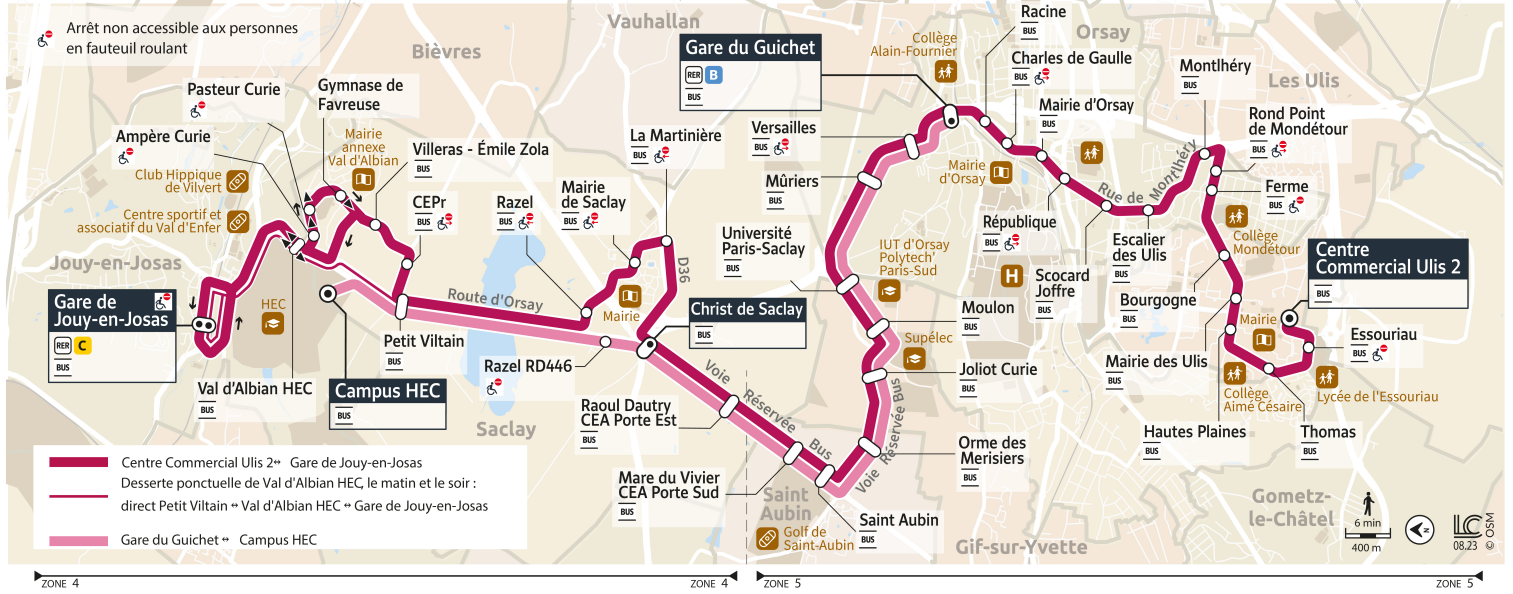

# 9

Direction :  
**LES ULIS Centre Commercial Ulis 2**  
**ORSAY Gare du Guichet**

Horaires valables dès le 26 février 2024

**Samedi**

Zone	Station	7:30	7:35	7:36	7:38	7:25	7:26	7:39	7:56	8:25	8:55	9:25	9:55	10:25		
JOUY-EN-JOSAS	Gare de Jouy en Josas	7:30														
	SACLAY	Val d'Albian HEC														
		Ampère - Curie			7:35						8:35		9:05		10:05	
		Pasteur - Curie			7:35						8:35		9:05		10:05	
		Gymnase de Favreuse			7:36						8:36		9:06		10:06	
		Villeras - Emile Zola			7:36						8:36		9:06		10:06	
		CEPr			7:38						8:38		9:08		10:08	
		Campus HEC	7:25		7:55		8:25		8:55		9:25		9:55		10:25	
		Petit Viltain	7:26	7:39	7:56		8:26	8:39	8:56	9:09	9:26		9:56	10:09	10:26	
		Razel			7:41						8:41		9:11		10:11	
Mairie de Saclay				7:43						8:43		9:13		10:13		
La Martinière			7:44						8:44		9:14		10:14			
Razel RD446	7:28		7:58		8:28		8:58		9:28		9:58		10:28			
Christ de Saclay	7:14	7:30	7:46	8:00	8:14	8:30	8:46	9:00	9:16	9:30	9:44	10:00	10:16	10:30	10:44	
Raoul Dautry - CEA Porte Est	7:15	7:31	7:47	8:01	8:15	8:31	8:47	9:01	9:17	9:31	9:45	10:01	10:17	10:31	10:45	
SAINT-AUBIN	Mare du Vivier - CEA Porte Sud	7:16	7:32	7:48	8:02	8:16	8:32	8:48	9:02	9:18	9:32	9:46	10:02	10:18	10:32	10:46
	Saint Aubin	7:17	7:33	7:49	8:03	8:17	8:33	8:49	9:03	9:19	9:33	9:47	10:03	10:19	10:33	10:47
	Orme des Merisiers	7:18	7:34	7:50	8:04	8:18	8:34	8:50	9:04	9:20	9:34	9:48	10:04	10:20	10:34	10:48
GIF-SUR-YVETTE	Joliot Curie	7:20	7:36	7:52	8:06	8:20	8:36	8:52	9:06	9:22	9:36	9:50	10:06	10:22	10:36	10:50
	Moulon	7:22	7:37	7:54	8:07	8:22	8:37	8:54	9:08	9:24	9:38	9:52	10:08	10:24	10:38	10:52
	Université Paris Saclay	7:23	7:38	7:55	8:08	8:23	8:38	8:55	9:09	9:25	9:39	9:53	10:09	10:25	10:39	10:53
ORSAY	Mûriers	7:25	7:40	7:57	8:10	8:25	8:40	8:57	9:11	9:27	9:41	9:55	10:11	10:27	10:41	10:55
	Versailles	7:26	7:41	7:58	8:11	8:26	8:41	8:58	9:12	9:28	9:42	9:56	10:12	10:28	10:42	10:56
	Gare du Guichet	7:27	7:42	7:59	8:12	8:27	8:42	8:59	9:13	9:29	9:43	9:57	10:13	10:29	10:43	10:57
	Racine	7:28		8:00		8:28		9:00		9:30		9:58		10:30		10:58
	Charles de Gaulle	7:30		8:02		8:30		9:02		9:32		10:00		10:32		11:00
	Mairie d'Orsay	7:31		8:03		8:31		9:03		9:33		10:01		10:33		11:01
	République	7:32		8:04		8:32		9:04		9:34		10:02		10:34		11:02
	Scocard - Joffre	7:33		8:05		8:33		9:05		9:35		10:03		10:35		11:03
	Escalier des Ulis	7:34		8:06		8:34		9:06		9:36		10:04		10:36		11:04
	Monthéry	7:35		8:07		8:35		9:07		9:37		10:06		10:38		11:06
	Rond-Point de Mondétour	7:36		8:08		8:36		9:08		9:38		10:07		10:39		11:07
	Ferme	7:36		8:08		8:36		9:09		9:39		10:08		10:40		11:08
	LES ULIS	Bourgogne	7:38		8:10		8:38		9:11		9:41		10:10		10:42	
Mairie des Ulis		7:39		8:11		8:39		9:12		9:42		10:11		10:43		11:11
Hautes Plaines		7:40		8:12		8:40		9:13		9:43		10:12		10:44		11:12
Thomas		7:41		8:13		8:41		9:14		9:44		10:13		10:45		11:13
Essouriau		7:43		8:15		8:43		9:16		9:46		10:15		10:47		11:15
Centre Commercial Ulis 2	7:44		8:16		8:44		9:17		9:47		10:16		10:48		11:16	