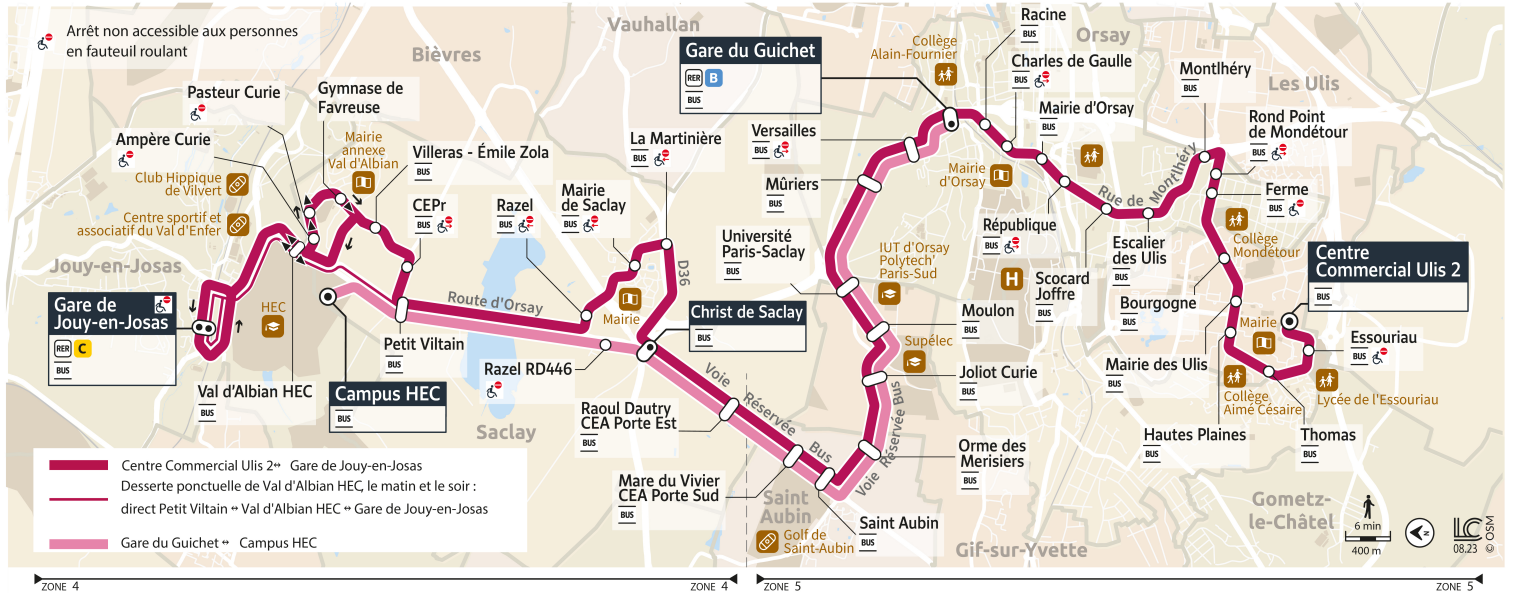

# 9

Direction :  
**LES ULIS Centre Commercial Ulis 2**  
**ORSAY Gare du Guichet**

Horaires valables dès le 26 février 2024

**Du lundi au vendredi**

Zone	Arrêt	19:29	19:33	19:34	19:35	19:36	19:37	19:38	19:39	19:40	19:41	19:42	19:43	19:44	19:45	19:46	19:47	19:48	19:49	19:50	19:52	19:53	19:54	19:55	19:57	19:58			
JOUY-EN-JOSAS SACLAY	Gare de Jouy en Josas						19:29										19:59										22:46		
	Val d'Albian HEC																											22:49	
	Ampère - Curie																												
	Pasteur - Curie																												
	Gymnase de Favreuse																												
	Villeras - Emile Zola																												
	CEPr																												
	Campus HEC	18:55	19:10					19:30																					
	Petit Viltain	18:56	19:11					19:31																					22:50
	Razel																												22:52
	Mairie de Saclay																												22:54
	SAINT-AUBIN	La Martinière																											22:55
		Razel RD446	18:58	19:13				19:33																					
Christ de Saclay		19:00	19:15	19:25	19:45	19:35	20:15	20:45	21:29	21:59	22:27	22:57																	
Raoul Dautry - CEA Porte Est		19:02	19:16	19:26	19:46	19:36	20:16	20:46	21:30	22:01	22:28	22:59																	
GIF-SUR-YVETTE		Mare du Vivier - CEA Porte Sud	19:03	19:17	19:27	19:47	19:37	20:17	20:47	21:31	22:02	22:29	23:00																
		Saint Aubin	19:04	19:18	19:28	19:48	19:38	20:18	20:48	21:32	22:03	22:30	23:01																
		Orme des Merisiers	19:05	19:19	19:29	19:49	19:39	20:19	20:49	21:33	22:04	22:31	23:02																
ORSAY		Joliot Curie	19:07	19:21	19:31	19:51	19:41	20:21	20:51	21:35	22:06	22:33	23:04																
		Moulon	19:09	19:23	19:33	19:53	19:43	20:23	20:53	21:37	22:08	22:34	23:05																
		Université Paris Saclay	19:10	19:24	19:34	19:54	19:44	20:24	20:54	21:38	22:09	22:35	23:06																
		Mûriers	19:13	19:27	19:37	19:57	19:47	20:27	20:57	21:41	22:11	22:37	23:08																
LES ULIS		Versailles	19:14	19:28	19:38	19:58	19:48	20:28	20:58	21:42	22:12	22:38	23:09																
		Gare du Guichet	19:15	19:29	19:39	19:59	19:49	20:29	20:59	21:43	22:13	22:39	23:10																
	Racine				19:40	20:00		20:30	21:00	21:44	22:14	22:40	23:11																
	Charles de Gaulle				19:42	20:02		20:32	21:02	21:45	22:15	22:41	23:12																
	Mairie d'Orsay				19:43	20:03		20:33	21:03	21:46	22:16	22:42	23:13																
	République				19:44	20:04		20:34	21:04	21:47	22:17	22:43	23:14																
	Scocard - Joffre				19:45	20:05		20:35	21:05	21:48	22:18	22:44	23:15																
	Escalier des Ulis				19:46	20:06		20:36	21:06	21:49	22:19	22:45	23:16																
	Montlhéry				19:48	20:08		20:38	21:08	21:51	22:20	22:46	23:17																
	Rond-Point de Mondétour				19:49	20:09		20:39	21:09	21:52	22:21	22:47	23:18																
	Ferme				19:50	20:10		20:40	21:10	21:52	22:21	22:47	23:18																
	LES ULIS	Bourgogne				19:52	20:12		20:42	21:12	21:54	22:23	22:49	23:20															
		Mairie des Ulis				19:53	20:13		20:43	21:13	21:55	22:24	22:50	23:21															
Hautes Plaines					19:54	20:14		20:44	21:14	21:56	22:25	22:51	23:22																
Thomas					19:55	20:15		20:45	21:15	21:57	22:26	22:52	23:23																
Essouriau					19:57	20:17		20:47	21:17	21:59	22:28	22:54	23:25																
Centre Commercial Ulis 2					19:58	20:18		20:48	21:18	22:00	22:29	22:55	23:26																