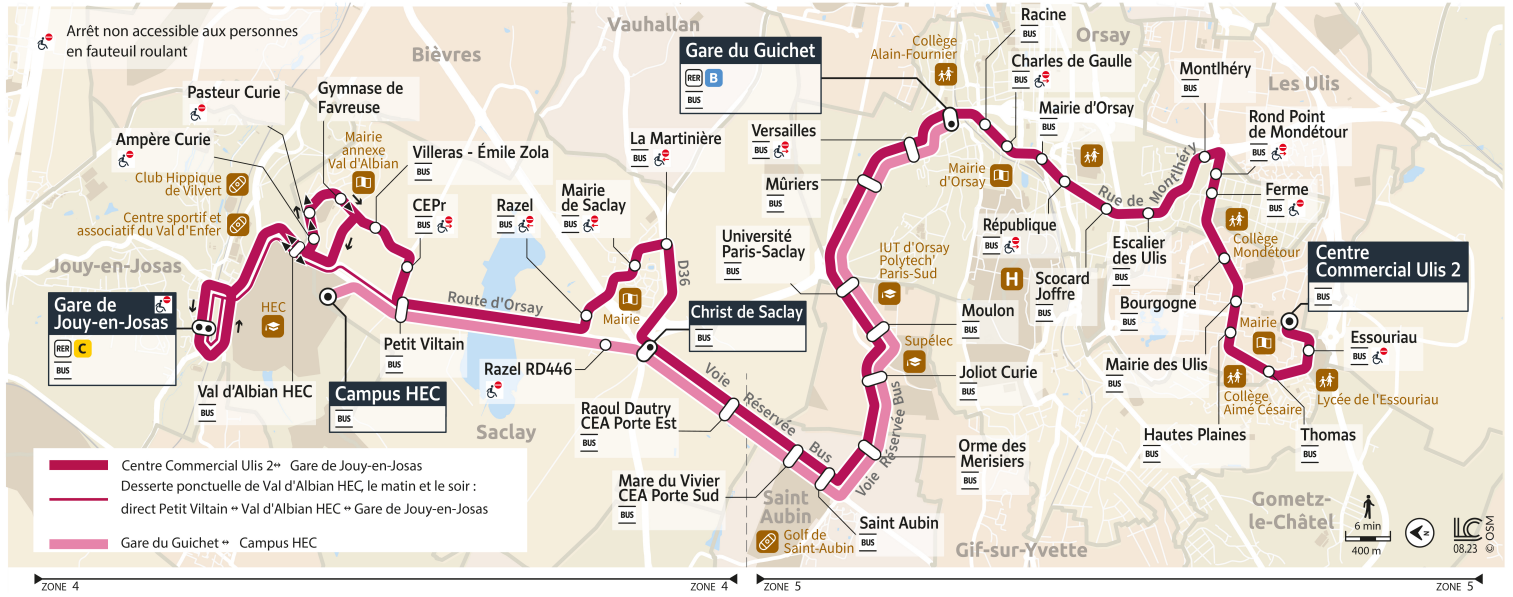

# 9

Direction :  
**LES ULIS Centre Commercial Ulis 2**  
**ORSAY Gare du Guichet**

Horaires valables dès le 26 février 2024

**Samedi**

	Gare de Jouy en Josas			15:00			16:00			17:00			18:00			
<b>JOUY-EN-JOSAS</b>	Gare de Jouy en Josas															
<b>SACLAY</b>	Val d'Albion HEC															
	Ampère - Curie			15:05			16:04			17:04			18:04			
	Pasteur - Curie			15:05			16:05			17:05			18:05			
	Gymnase de Favreuse			15:06			16:05			17:05			18:05			
	Villeras - Emile Zola			15:06			16:06			17:06			18:06			
	CEPr			15:08			16:07			17:07			18:07			
	Campus HEC	14:55	15:25	15:55	16:25	16:55	17:25	17:55								
	Petit Viltain	14:56	15:09	15:26	15:56	16:08	16:26	16:56	17:08	17:26	17:56	18:08				
	Razel		15:11			16:10			17:10			18:10				
	Mairie de Saclay		15:13			16:12			17:12			18:12				
	La Martinière		15:14			16:13			17:13			18:13				
	Razel RD446	14:58	15:28	15:58	16:28	16:58	17:28	17:58								
	Christ de Saclay	14:44	15:00	15:16	15:30	15:44	16:00	16:15	16:30	16:44	17:00	17:15	17:30	17:44	18:00	18:15
	Raoul Dautry - CEA Porte Est	14:45	15:01	15:17	15:31	15:45	16:01	16:16	16:31	16:45	17:01	17:16	17:31	17:45	18:01	18:16
<b>SAINT-AUBIN</b>	Mare du Vivier - CEA Porte Sud	14:46	15:02	15:18	15:32	15:46	16:02	16:17	16:32	16:46	17:02	17:17	17:32	17:46	18:02	18:17
	Saint Aubin	14:47	15:03	15:19	15:33	15:47	16:03	16:18	16:33	16:47	17:03	17:18	17:33	17:47	18:03	18:18
	Orme des Merisiers	14:48	15:04	15:20	15:34	15:48	16:04	16:19	16:34	16:48	17:04	17:19	17:34	17:48	18:04	18:19
<b>GIF-SUR-YVETTE</b>	Joliot Curie	14:50	15:06	15:22	15:36	15:50	16:06	16:21	16:36	16:50	17:06	17:21	17:36	17:50	18:06	18:21
	Moulon	14:52	15:08	15:24	15:38	15:52	16:08	16:23	16:38	16:52	17:08	17:23	17:38	17:52	18:08	18:22
	Université Paris Saclay	14:53	15:09	15:25	15:39	15:53	16:09	16:24	16:39	16:53	17:09	17:24	17:39	17:53	18:09	18:23
<b>ORSAY</b>	Mûriers	14:55	15:11	15:27	15:41	15:55	16:11	16:26	16:41	16:55	17:11	17:26	17:41	17:55	18:11	18:25
	Versailles	14:56	15:12	15:28	15:42	15:56	16:12	16:27	16:42	16:56	17:12	17:27	17:42	17:56	18:12	18:26
	Gare du Guichet	14:57	15:13	15:29	15:43	15:57	16:13	16:28	16:43	16:57	17:13	17:28	17:43	17:57	18:13	18:27
	Racine	14:58	15:13	15:30	15:45	15:58	16:13	16:29	16:43	16:58	17:13	17:29	17:43	17:58	18:13	18:28
	Charles de Gaulle	15:00	15:15	15:32	15:47	16:00	16:15	16:31	16:45	17:00	17:15	17:31	17:45	18:00	18:15	18:30
	Mairie d'Orsay	15:01	15:16	15:33	15:48	16:01	16:16	16:32	16:46	17:01	17:16	17:32	17:46	18:01	18:16	18:31
	République	15:02	15:17	15:34	15:49	16:02	16:17	16:33	16:47	17:02	17:17	17:33	17:47	18:02	18:17	18:32
	Scocard - Joffre	15:03	15:18	15:35	15:50	16:03	16:18	16:34	16:48	17:03	17:18	17:34	17:48	18:03	18:18	18:33
	Escalier des Ulis	15:04	15:19	15:36	15:51	16:04	16:19	16:35	16:49	17:04	17:19	17:35	17:49	18:04	18:19	18:34
	Monthéry	15:06	15:21	15:38	15:53	16:06	16:21	16:37	16:51	17:06	17:21	17:37	17:51	18:06	18:21	18:36
	Rond-Point de Mondétour	15:07	15:22	15:39	15:54	16:07	16:22	16:38	16:52	17:07	17:22	17:38	17:52	18:07	18:22	18:37
	Ferme	15:08	15:23	15:40	15:55	16:08	16:23	16:39	16:53	17:08	17:23	17:39	17:53	18:08	18:23	18:38
<b>LES ULIS</b>	Bourgogne	15:10	15:25	15:42	15:57	16:10	16:25	16:41	16:55	17:10	17:25	17:41	17:55	18:10	18:25	18:40
	Mairie des Ulis	15:11	15:26	15:43	15:58	16:11	16:26	16:42	16:56	17:11	17:26	17:42	17:56	18:11	18:26	18:41
	Hautes Plaines	15:12	15:27	15:44	15:59	16:12	16:27	16:43	16:57	17:12	17:27	17:43	17:57	18:12	18:27	18:42
	Thomas	15:13	15:28	15:45	16:00	16:13	16:28	16:44	16:58	17:13	17:28	17:44	17:58	18:13	18:28	18:43
	Essouriau	15:15	15:30	15:47	16:02	16:15	16:30	16:46	17:00	17:15	17:30	17:46	18:00	18:15	18:30	18:45
	Centre Commercial Ulis 2	15:16	15:31	15:48	16:03	16:16	16:31	16:47	17:01	17:16	17:31	17:47	18:01	18:16	18:31	18:46