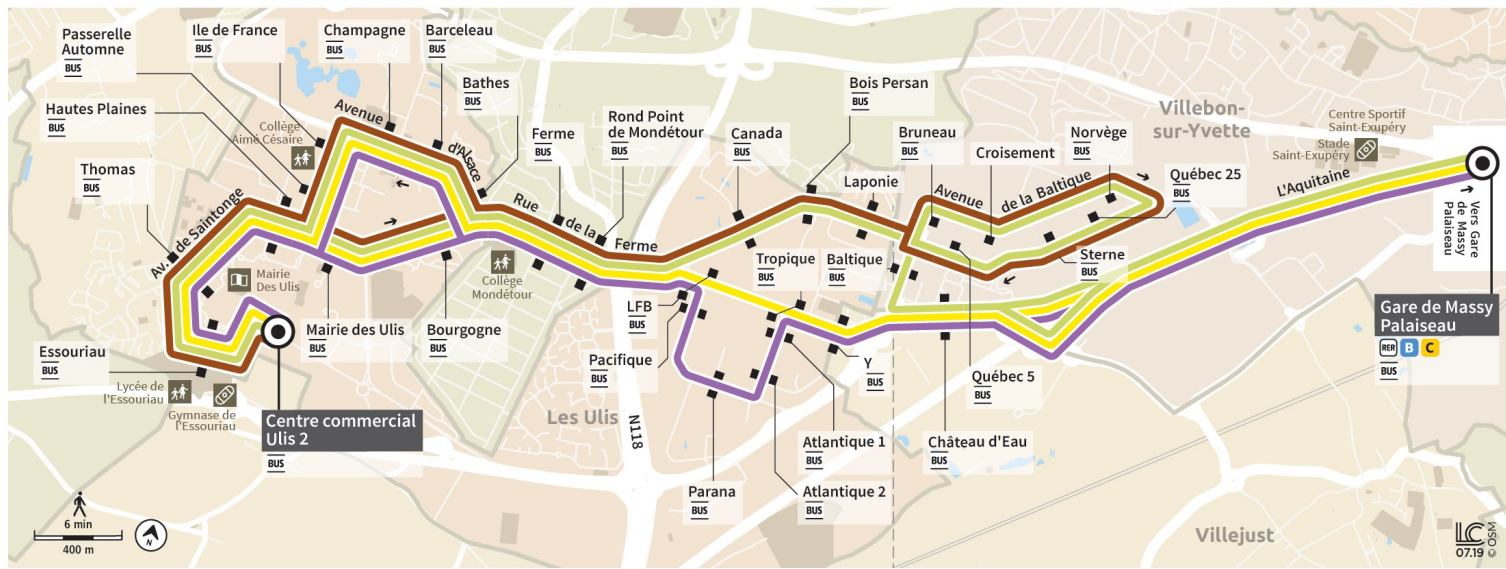

iledelfrance-mobilites.fr
Application disponible sur :

PARIS
SACLAY
Communauté d'agglomération

île de France
mobilités

Horaires valables dès le 4 septembre 2023

Du lundi au vendredi

LES ULIS	Centre Commercial Ulis 2	18:20	18:40	19:00	19:20
	Essouriau	18:20	18:40	19:00	19:20
	Thomas	18:21	18:41	19:01	19:21
	Hautes Plaines	18:23	18:43	19:03	19:23
	Mairie des Ulis	18:24	18:44	19:04	19:24
	Bourgogne	18:26	18:46	19:06	19:26
ORSAY	Ferme	18:28	18:48	19:07	19:27
	Rond-Point de Mondétour	18:29	18:49	19:08	19:28
LES ULIS	Canada	18:30	18:50	19:09	19:29
	Bois Persan	18:31	18:51	19:10	19:30
	Laponie	18:32	18:52	19:11	19:31
VILLEBON-SUR-YVETTE	Bruneau	18:33	18:53	19:12	19:32
	Croisement	18:34	18:54	19:13	19:33
	Norvège	18:35	18:55	19:14	19:34
	Québec 25	18:36	18:56	19:15	19:35
	Sterne	18:37	18:57	19:16	19:36
	Québec 5	18:38	18:58	19:17	19:37
LES ULIS	Laponie	18:39	18:59	19:18	19:38
	Bois Persan	18:40	19:00	19:19	19:39
	Canada	18:41	19:01	19:20	19:40
ORSAY	Rond-Point de Mondétour	18:43	19:03	19:22	19:42
	Ferme	18:44	19:03	19:22	19:42
LES ULIS	Bathes	18:46	19:05	19:24	19:44
	Barceleau	18:47	19:06	19:25	19:45
	Champagne	18:48	19:07	19:26	19:46
	Ile de France	18:49	19:08	19:27	19:47
	Passerelle Automne	18:50	19:09	19:28	19:48
	Hautes Plaines	18:52	19:11	19:30	19:50
	Thomas	18:54	19:13	19:32	19:52
	Essouriau	18:56	19:14	19:33	19:53
	Centre Commercial Ulis 2	18:57	19:15	19:34	19:54