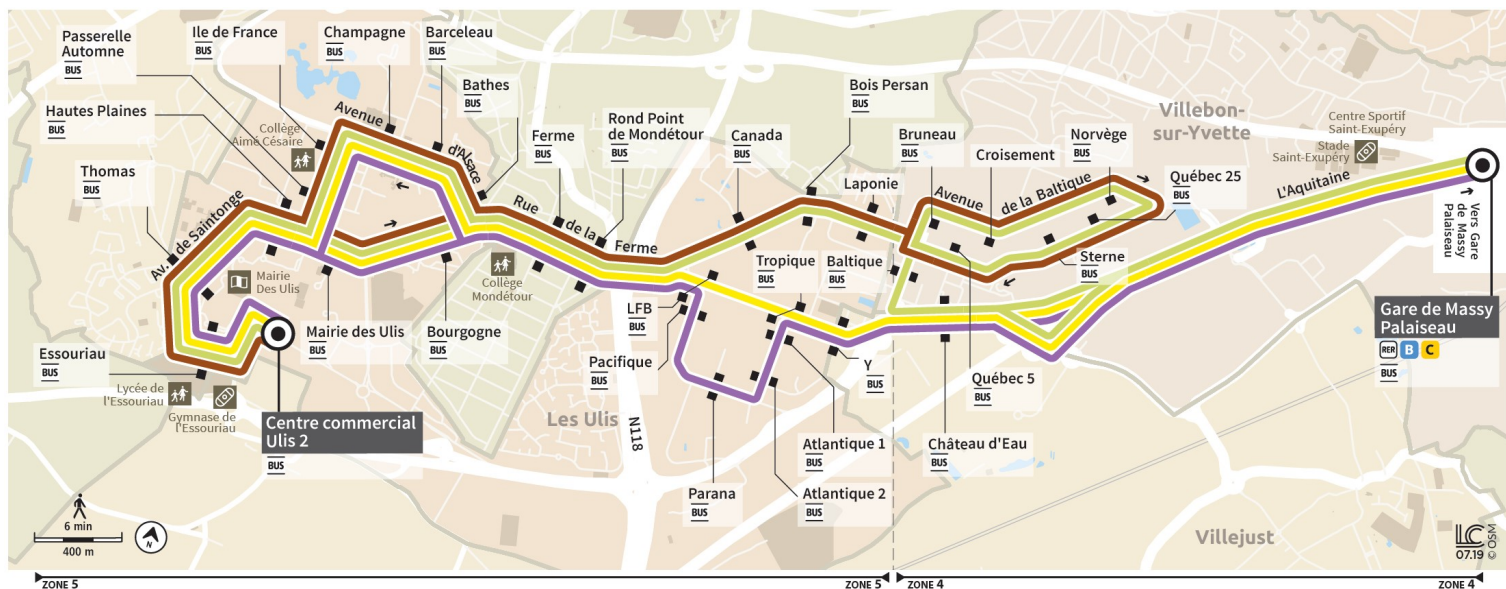

PARIS SACLAY
 Communauté d'agglomération

îledeFrance
 mobilités

Horaires valables dès le 4 septembre 2023

Du lundi au vendredi

LES ULIS	Centre Commercial Ulis 2	7:00	7:20	7:40	8:00	8:20	8:40	9:00	9:20	16:00	16:20	16:40	17:00	17:20	17:40	18:00
	Essouriau	7:00	7:20	7:40	8:00	8:20	8:40	9:00	9:20	16:00	16:20	16:40	17:00	17:20	17:40	18:00
	Thomas	7:01	7:21	7:41	8:01	8:21	8:41	9:01	9:21	16:01	16:21	16:41	17:01	17:21	17:41	18:01
	Hautes Plaines	7:03	7:23	7:43	8:03	8:23	8:43	9:03	9:23	16:03	16:23	16:43	17:03	17:23	17:43	18:03
	Mairie des Ulis	7:04	7:24	7:44	8:04	8:24	8:44	9:04	9:24	16:04	16:24	16:44	17:04	17:24	17:44	18:04
ORSAY	Bourgogne	7:05	7:25	7:45	8:06	8:26	8:46	9:06	9:26	16:06	16:26	16:46	17:06	17:26	17:46	18:06
	Ferme	7:06	7:26	7:46	8:07	8:27	8:47	9:07	9:27	16:08	16:28	16:48	17:08	17:28	17:48	18:08
LES ULIS	Rond-Point de Mondétour	7:07	7:27	7:47	8:08	8:28	8:48	9:08	9:28	16:09	16:29	16:49	17:09	17:29	17:49	18:09
	Canada	7:08	7:28	7:48	8:09	8:29	8:49	9:09	9:29	16:11	16:31	16:51	17:11	17:31	17:51	18:10
	Bois Persan	7:08	7:28	7:49	8:10	8:30	8:50	9:10	9:30	16:12	16:32	16:52	17:12	17:32	17:52	18:11
VILLEBON-SUR-YVETTE	Laponie	7:09	7:29	7:50	8:11	8:31	8:51	9:11	9:31	16:13	16:33	16:53	17:13	17:33	17:53	18:12
	Bruneau	7:10	7:30	7:51	8:12	8:32	8:52	9:12	9:32	16:14	16:34	16:54	17:14	17:34	17:54	18:13
	Croisement	7:11	7:31	7:52	8:13	8:33	8:53	9:13	9:33	16:15	16:35	16:55	17:15	17:35	17:55	18:14
	Norvège	7:13	7:33	7:54	8:15	8:35	8:55	9:15	9:34	16:17	16:37	16:57	17:16	17:36	17:56	18:15
	Québec 25	7:14	7:34	7:55	8:16	8:36	8:56	9:16	9:35	16:18	16:38	16:58	17:17	17:37	17:57	18:16
	Sterne	7:15	7:35	7:56	8:17	8:37	8:57	9:17	9:36	16:19	16:39	16:59	17:18	17:38	17:58	18:17
LES ULIS	Québec 5	7:16	7:36	7:57	8:18	8:38	8:58	9:18	9:37	16:20	16:40	17:00	17:19	17:39	17:59	18:18
	Laponie	7:17	7:37	7:58	8:19	8:39	8:59	9:19	9:38	16:21	16:41	17:01	17:20	17:40	18:00	18:19
	Bois Persan	7:17	7:37	7:58	8:20	8:40	9:00	9:20	9:39	16:22	16:42	17:02	17:21	17:41	18:01	18:20
ORSAY	Canada	7:18	7:38	7:59	8:21	8:41	9:01	9:21	9:40	16:23	16:43	17:03	17:22	17:42	18:02	18:21
	Rond-Point de Mondétour	7:20	7:40	8:01	8:24	8:44	9:03	9:23	9:42	16:25	16:45	17:05	17:24	17:44	18:04	18:23
LES ULIS	Ferme	7:21	7:41	8:02	8:25	8:45	9:03	9:23	9:42	16:25	16:45	17:05	17:24	17:44	18:05	18:24
	Bathes	7:23	7:43	8:04	8:28	8:48	9:05	9:25	9:44	16:27	16:47	17:07	17:26	17:46	18:07	18:26
	Barceleau	7:24	7:44	8:05	8:29	8:49	9:06	9:26	9:45	16:28	16:48	17:08	17:27	17:47	18:08	18:27
	Champagne	7:25	7:45	8:06	8:30	8:50	9:07	9:27	9:46	16:29	16:49	17:09	17:28	17:48	18:09	18:28
	Ile de France	7:26	7:46	8:07	8:31	8:51	9:08	9:28	9:47	16:30	16:50	17:10	17:29	17:49	18:10	18:29
	Passerelle Automne	7:27	7:47	8:08	8:32	8:52	9:09	9:29	9:48	16:31	16:51	17:11	17:30	17:50	18:11	18:30
	Hautes Plaines	7:28	7:48	8:09	8:33	8:54	9:10	9:30	9:49	16:33	16:53	17:13	17:32	17:52	18:13	18:32
	Thomas	7:30	7:50	8:11	8:35	8:56	9:11	9:31	9:50	16:35	16:55	17:15	17:34	17:54	18:15	18:34
	Essouriau	7:32	7:52	8:13	8:37	8:57	9:13	9:33	9:52	16:37	16:57	17:17	17:36	17:56	18:17	18:36
	Centre Commercial Ulis 2	7:34	7:54	8:14	8:38	8:58	9:14	9:34	9:53	16:38	16:58	17:19	17:38	17:58	18:18	18:37