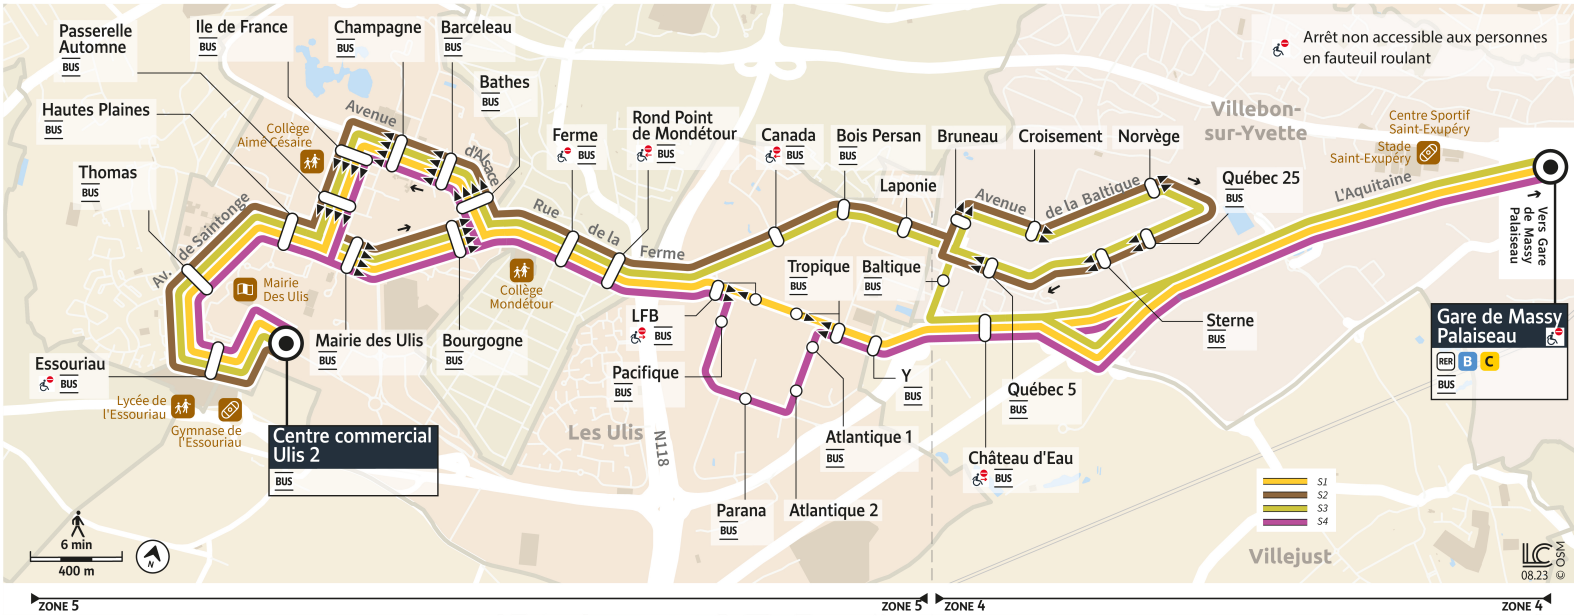

2 21
22 23

Direction :
MASSY
Gare de Massy-Palaiseau RER B

Horaires valables dès le 26 février 2024

Du lundi au vendredi

		2	2	2	2	2	2	2	2	2	2	2	2	2	2	
LES ULIS	Centre Commercial Ulis 2	4:31	4:46	5:01	5:16	5:30	5:45	6:00	6:04	6:08	6:12	6:16	6:20	6:24	6:28	6:32
	Essouriau	4:31	4:46	5:01	5:16	5:30	5:45	6:00	6:04	6:08	6:12	6:16	6:20	6:24	6:28	6:32
	Thomas	4:32	4:47	5:02	5:17	5:31	5:46	6:01	6:05	6:09	6:13	6:17	6:21	6:25	6:29	6:33
	Hautes Plaines	4:34	4:49	5:04	5:19	5:33	5:48	6:03	6:07	6:11	6:15	6:19	6:23	6:27	6:31	6:35
	Mairie des Ulis	4:35	4:50	5:05	5:20	5:34	5:49	6:04	6:08	6:12	6:16	6:20	6:24	6:28	6:32	6:36
	Bourgogne	4:36	4:51	5:06	5:21	5:35	5:50	6:05	6:09	6:13	6:17	6:21	6:25	6:29	6:33	6:37
ORSAY	Ferme	4:37	4:52	5:07	5:22	5:36	5:51	6:06	6:10	6:14	6:18	6:22	6:26	6:30	6:34	6:38
	Rond-Point de Mondétour	4:38	4:53	5:08	5:23	5:37	5:52	6:07	6:11	6:15	6:19	6:23	6:27	6:31	6:35	6:39
LES ULIS	LFB	4:39	4:54	5:10	5:25	5:39	5:54	6:09	6:13	6:17	6:21	6:25	6:29	6:33	6:37	6:41
	Tropique	4:40	4:55	5:11	5:26	5:40	5:55	6:10	6:14	6:18	6:22	6:26	6:30	6:34	6:38	6:42
	Canada															
	Bois Persan															
	Laponie															
VILLEBON-SUR-YVETTE	Bruneau															
	Croisement															
	Norvège															
	Québec 25															
	Sterne															
	Québec 5															
LES ULIS	Baltique															
	Pacifique															
	Parana															
	Atlantique 2															
VILLEJUST	Atlantique 1															
	Y	4:41	4:56	5:12	5:27	5:41	5:56	6:11	6:15	6:19	6:23	6:27	6:31	6:35	6:39	6:43
	Château d'Eau de Villejust	4:42	4:57	5:13	5:28	5:42	5:57	6:12	6:16	6:20	6:24	6:28	6:32	6:36	6:40	6:44
	Gare de Massy-Palaiseau	4:48	5:03	5:19	5:34	5:48	6:03	6:18	6:22	6:26	6:30	6:34	6:38	6:42	6:46	6:50