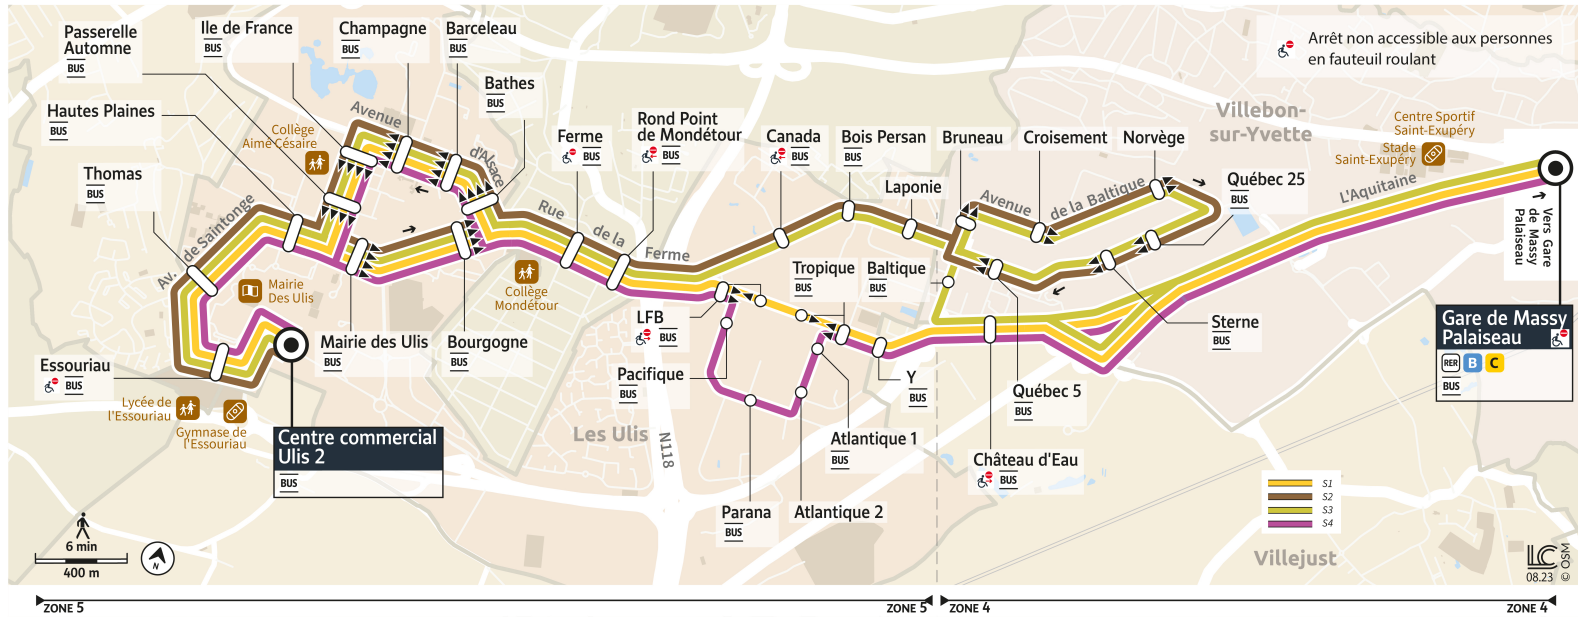

PARIS SACLAY
Communauté d'agglomération

îledeFrance
mobilités

2

Direction :
LES ULIS
Centre Commercial Ulis 2

Horaires valables dès le 26 février 2024

Samedi

MASSY	Gare de Massy-Palaiseau	5:57	6:12	6:27	6:42	6:57	7:12	7:27	7:42	7:57	8:12	8:27	8:42	8:57	9:12	9:27
VILLEBON-SUR-YVETTE	Château d'Eau de Villejust	6:03	6:18	6:33	6:48	7:03	7:18	7:33	7:48	8:03	8:18	8:33	8:48	9:03	9:18	9:33
LES ULIS	Y	6:04	6:19	6:34	6:49	7:04	7:19	7:34	7:49	8:04	8:19	8:34	8:49	9:04	9:19	9:34
	Tropique	6:04	6:19	6:34	6:49	7:04	7:19	7:34	7:49	8:04	8:19	8:34	8:49	9:04	9:19	9:34
	LFB	6:05	6:20	6:35	6:50	7:05	7:20	7:35	7:50	8:05	8:20	8:35	8:50	9:05	9:20	9:35
ORSAY	Rond-Point de Mondétour	6:06	6:21	6:36	6:51	7:06	7:21	7:36	7:52	8:07	8:22	8:37	8:52	9:07	9:22	9:37
	Ferme	6:06	6:21	6:36	6:51	7:06	7:21	7:36	7:52	8:07	8:22	8:37	8:52	9:07	9:22	9:37
LES ULIS	Bathes	6:08	6:23	6:38	6:53	7:08	7:23	7:38	7:54	8:09	8:24	8:39	8:54	9:09	9:24	9:39
	Barceleau	6:08	6:23	6:38	6:53	7:08	7:23	7:38	7:54	8:09	8:24	8:39	8:54	9:09	9:24	9:39
	Champagne	6:09	6:24	6:39	6:54	7:09	7:24	7:39	7:55	8:10	8:25	8:40	8:55	9:10	9:25	9:40
	Ile de France	6:10	6:25	6:40	6:55	7:10	7:25	7:40	7:56	8:11	8:26	8:41	8:56	9:11	9:26	9:41
	Passerelle Automne	6:10	6:25	6:40	6:55	7:10	7:25	7:40	7:56	8:12	8:27	8:42	8:57	9:12	9:27	9:42
	Hautes Plaines	6:11	6:26	6:41	6:56	7:11	7:26	7:41	7:57	8:13	8:28	8:43	8:58	9:13	9:28	9:43
	Thomas	6:13	6:28	6:43	6:58	7:13	7:28	7:43	7:59	8:15	8:30	8:45	9:00	9:15	9:30	9:45
	Essouriau	6:14	6:29	6:44	6:59	7:14	7:29	7:44	8:00	8:16	8:31	8:46	9:01	9:16	9:31	9:46
	Centre Commercial Ulis 2	6:16	6:31	6:46	7:01	7:16	7:31	7:46	8:02	8:18	8:33	8:48	9:03	9:18	9:33	9:48