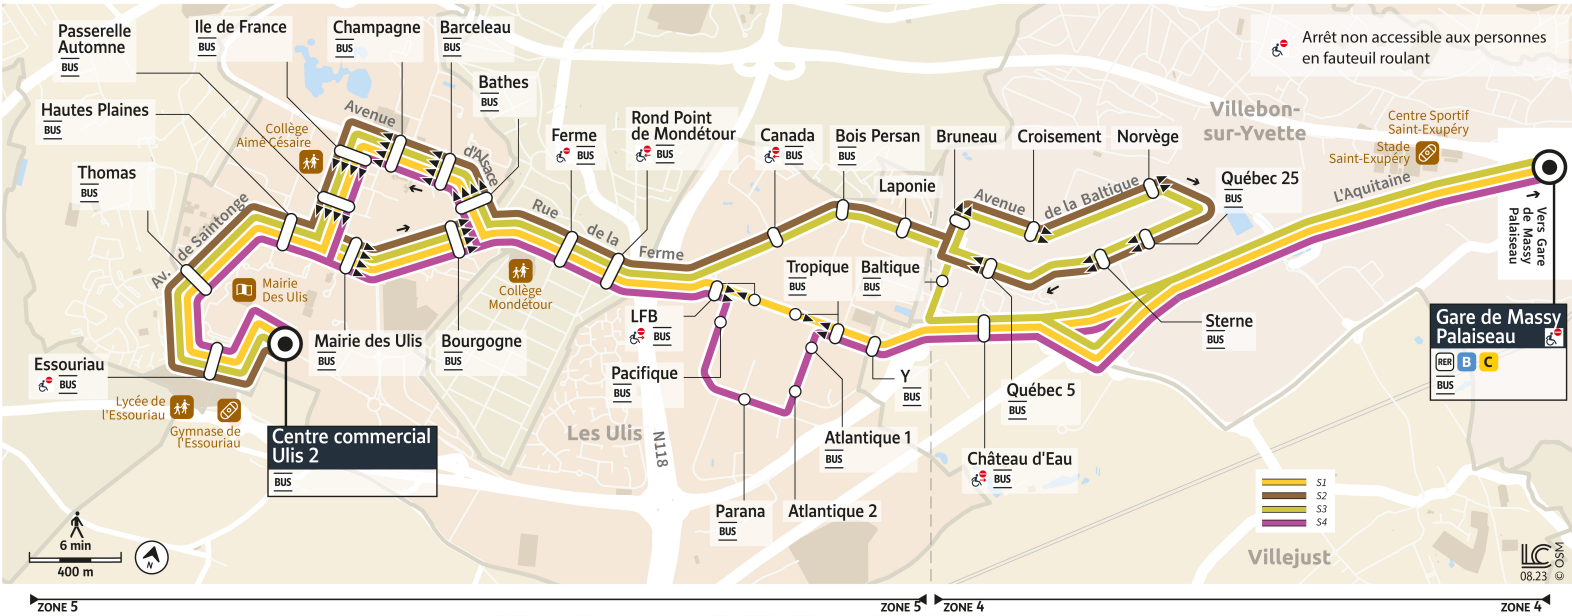

PARIS SACLAY
Communauté d'agglomération

île de France
mobilités

Direction :
LES ULIS
Centre Commercial Ulis 2

Horaires valables dès le 26 février 2024

Du lundi au vendredi

		22	22	23	22	23	22	23	22	23	22	23	22	23		
MASSY	Gare de Massy-Palaiseau	4:55	5:10	5:25	5:40	5:55	6:10	6:25	6:29	6:33	6:37	6:41	6:45	6:49	6:53	6:57
VILLEBON-SUR-YVETTE	Château d'Eau de Villejust	5:00	5:15	5:30	5:45	6:00	6:15	6:30	6:34	6:38	6:42	6:46	6:50	6:54	6:58	7:02
LES ULIS	Y			5:31		6:01		6:31		6:39		6:47		6:55		7:03
	Tropique			5:31		6:01		6:32		6:40		6:48		6:56		7:04
	LFB															
VILLEBON-SUR-YVETTE	Baltique	5:00	5:15		5:45		6:15		6:34		6:42		6:50		6:58	
	Bruneau	5:00	5:15		5:45		6:16		6:35		6:43		6:51		6:59	
	Croisement	5:01	5:16		5:46		6:17		6:36		6:44		6:52		7:00	
	Norvège	5:02	5:17		5:47		6:18		6:37		6:45		6:53		7:01	
	Québec 25	5:03	5:18		5:48		6:19		6:38		6:46		6:54		7:02	
	Sterne	5:04	5:19		5:49		6:20		6:39		6:47		6:55		7:03	
	Québec 5	5:05	5:20		5:50		6:21		6:40		6:48		6:56		7:04	
LES ULIS	Laponie	5:06	5:21		5:51		6:22		6:41		6:49		6:57		7:05	
	Bois Persan	5:06	5:21		5:51		6:22		6:41		6:49		6:57		7:05	
	Canada	5:07	5:22		5:52		6:23		6:42		6:50		6:58		7:06	
	Atlantique 1			5:32		6:02		6:32		6:40		6:48		6:56		7:04
	Atlantique 2			5:32		6:02		6:33		6:41		6:49		6:57		7:05
	Parana			5:33		6:03		6:34		6:42		6:50		6:58		7:06
	Pacifique			5:34		6:04		6:35		6:43		6:51		6:59		7:08
ORSAY	Rond-Point de Mondétour	5:08	5:23	5:35	5:53	6:06	6:24	6:37	6:43	6:45	6:51	6:53	7:00	7:01	7:08	7:10
	Ferme	5:09	5:24	5:35	5:54	6:06	6:25	6:37	6:44	6:45	6:52	6:53	7:00	7:01	7:09	7:10
LES ULIS	Bathes	5:10	5:25	5:36	5:55	6:07	6:26	6:38	6:45	6:46	6:53	6:54	7:02	7:03	7:11	7:12
	Barceleau	5:10	5:25	5:36	5:55	6:08	6:27	6:39	6:46	6:47	6:54	6:55	7:03	7:04	7:12	7:13
	Champagne	5:11	5:26	5:37	5:56	6:09	6:28	6:40	6:47	6:48	6:55	6:56	7:04	7:05	7:13	7:14
	Ile de France	5:12	5:27	5:38	5:57	6:10	6:29	6:41	6:48	6:49	6:56	6:57	7:05	7:06	7:14	7:15
	Passerelle Automne	5:13	5:28	5:39	5:58	6:11	6:30	6:42	6:49	6:50	6:57	6:58	7:06	7:07	7:15	7:16
	Hautes Plaines	5:14	5:29	5:40	5:59	6:12	6:31	6:43	6:50	6:51	6:58	6:59	7:07	7:08	7:16	7:17
	Thomas	5:15	5:30	5:41	6:00	6:14	6:33	6:45	6:52	6:53	7:00	7:01	7:09	7:10	7:18	7:19
	Essouriau	5:17	5:32	5:43	6:02	6:16	6:35	6:47	6:54	6:55	7:02	7:03	7:11	7:12	7:20	7:21
	Centre Commercial Ulis 2	5:18	5:33	5:44	6:03	6:17	6:36	6:48	6:55	6:56	7:04	7:05	7:13	7:14	7:22	7:23