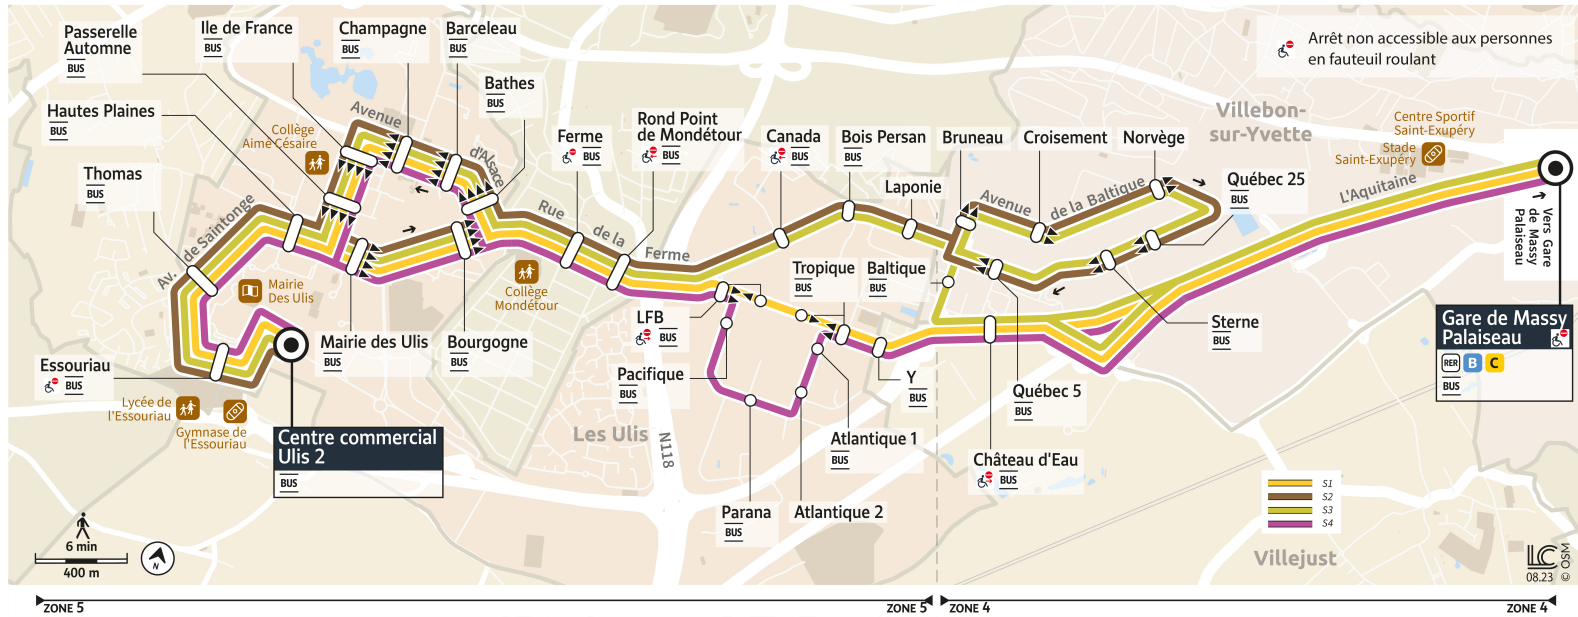

PARIS SACLAY
 Communauté d'agglomération

 îledeFrance
 mobilités

2

Direction :
LES ULIS
Centre Commercial Ulis 2

Horaires valables dès le 26 février 2024

Dimanche et jours fériés

MASSY	Gare de Massy-Palaiseau	8:10	8:40	9:10	9:40	10:10	10:40	11:10	11:40	12:10	12:40	13:10	13:40	14:10	14:40	15:10
VILLEBON-SUR-YVETTE	Château d'Eau de Villejust	8:16	8:46	9:16	9:46	10:16	10:46	11:16	11:46	12:16	12:46	13:16	13:46	14:16	14:46	15:16
LES ULIS	Y	8:17	8:47	9:17	9:47	10:17	10:47	11:17	11:47	12:17	12:47	13:17	13:47	14:17	14:47	15:17
	Tropique	8:17	8:47	9:17	9:47	10:17	10:47	11:17	11:47	12:17	12:47	13:17	13:47	14:17	14:47	15:17
	LFB	8:18	8:48	9:18	9:48	10:18	10:48	11:18	11:48	12:18	12:48	13:18	13:48	14:18	14:48	15:18
ORSAY	Rond-Point de Mondétour	8:20	8:50	9:20	9:50	10:20	10:50	11:20	11:50	12:20	12:50	13:20	13:50	14:20	14:50	15:20
	Ferme	8:20	8:50	9:20	9:50	10:20	10:50	11:20	11:50	12:20	12:50	13:20	13:50	14:20	14:50	15:20
LES ULIS	Bathes	8:22	8:52	9:22	9:52	10:22	10:52	11:22	11:52	12:22	12:52	13:22	13:52	14:22	14:52	15:22
	Barceleau	8:22	8:52	9:22	9:52	10:23	10:53	11:23	11:53	12:23	12:53	13:23	13:53	14:23	14:53	15:23
	Champagne	8:23	8:53	9:23	9:53	10:24	10:54	11:24	11:54	12:24	12:54	13:24	13:54	14:24	14:54	15:24
	Ile de France	8:24	8:54	9:24	9:54	10:25	10:55	11:25	11:55	12:25	12:55	13:25	13:55	14:25	14:55	15:25
	Passerelle Automne	8:24	8:54	9:24	9:54	10:26	10:56	11:26	11:56	12:26	12:56	13:26	13:56	14:26	14:56	15:26
	Hautes Plaines	8:25	8:55	9:25	9:55	10:27	10:57	11:27	11:57	12:27	12:57	13:27	13:57	14:27	14:57	15:27
	Thomas	8:27	8:57	9:27	9:57	10:29	10:59	11:29	11:59	12:29	12:59	13:29	13:59	14:29	14:59	15:29
	Essouriau	8:28	8:58	9:28	9:58	10:30	11:00	11:30	12:00	12:30	13:00	13:30	14:00	14:30	15:00	15:30
	Centre Commercial Ulis 2	8:30	9:00	9:30	10:00	10:32	11:02	11:32	12:02	12:32	13:02	13:32	14:02	14:32	15:02	15:32