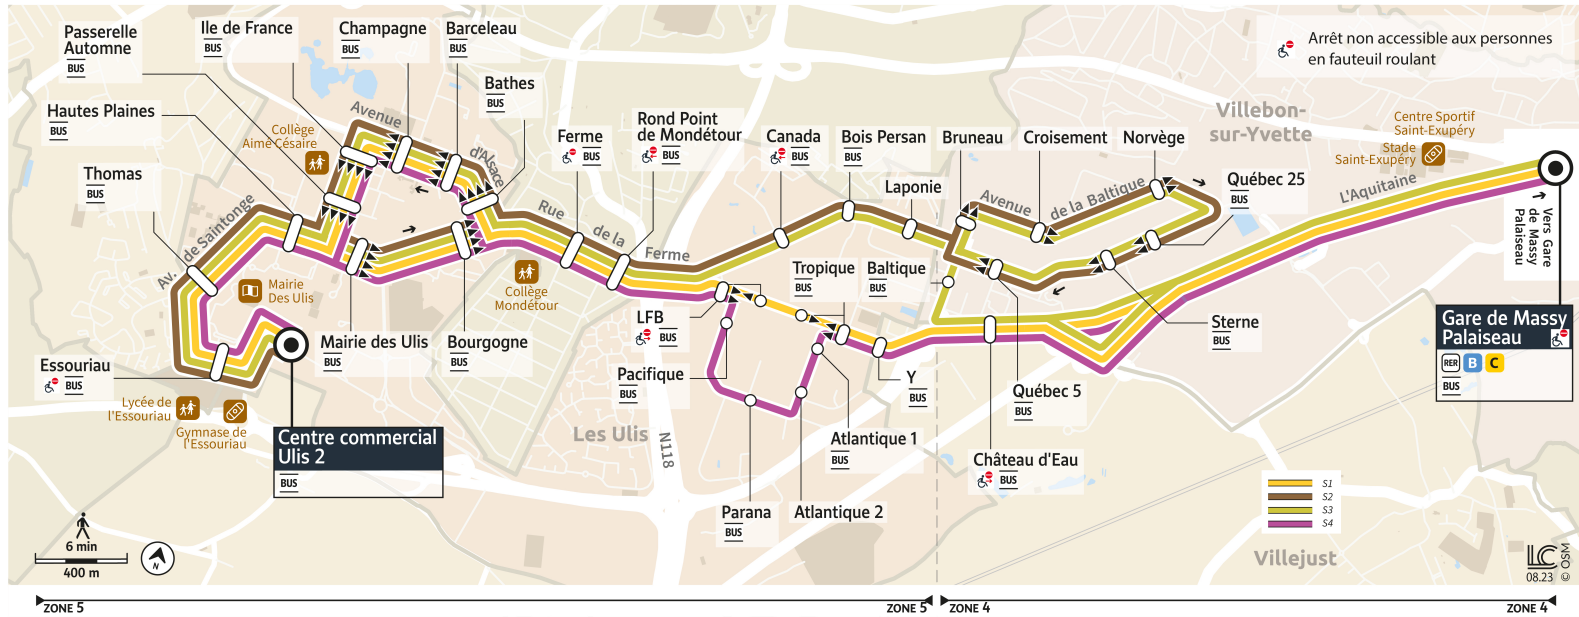

PARIS SACLAY
Communauté d'agglomération

îledeFrance
mobilités

2

Direction :
MASSY
Gare de Massy-Palaiseau RER B

Horaires valables dès le 26 février 2024

Samedi

LES ULIS	Centre Commercial Ulis 2	5:29	5:44	5:59	6:14	6:29	6:44	6:59	7:13	7:29	7:44	8:00	8:15	8:30	8:45	9:00
	Essouriau	5:30	5:45	6:00	6:15	6:30	6:45	7:00	7:14	7:30	7:45	8:01	8:16	8:31	8:46	9:01
	Thomas	5:31	5:46	6:01	6:16	6:31	6:46	7:01	7:15	7:31	7:46	8:02	8:17	8:32	8:47	9:02
	Hautes Plaines	5:33	5:48	6:03	6:18	6:33	6:48	7:03	7:17	7:33	7:48	8:04	8:19	8:34	8:49	9:04
	Mairie des Ulis	5:34	5:49	6:04	6:19	6:34	6:49	7:04	7:18	7:34	7:49	8:05	8:20	8:35	8:50	9:05
ORSAY	Bourgogne	5:35	5:50	6:05	6:20	6:35	6:50	7:05	7:19	7:35	7:50	8:06	8:22	8:37	8:52	9:07
	Ferme	5:36	5:51	6:06	6:21	6:36	6:51	7:06	7:20	7:36	7:51	8:07	8:23	8:38	8:53	9:08
LES ULIS	Rond-Point de Mondétour	5:37	5:52	6:07	6:22	6:37	6:52	7:07	7:21	7:37	7:52	8:08	8:24	8:39	8:54	9:09
	LFB	5:38	5:53	6:08	6:23	6:38	6:53	7:08	7:22	7:38	7:53	8:09	8:25	8:40	8:55	9:10
VILLEJUST	Tropic	5:39	5:54	6:09	6:24	6:39	6:54	7:09	7:23	7:39	7:54	8:10	8:26	8:41	8:56	9:11
	Y	5:39	5:54	6:09	6:24	6:39	6:54	7:09	7:24	7:40	7:55	8:11	8:27	8:42	8:57	9:12
	Château d'Eau de Villejust	5:40	5:55	6:10	6:25	6:40	6:55	7:10	7:25	7:41	7:56	8:12	8:28	8:43	8:58	9:13
	Gare de Massy-Palaiseau	5:46	6:01	6:16	6:31	6:46	7:01	7:16	7:31	7:47	8:02	8:18	8:34	8:49	9:04	9:19