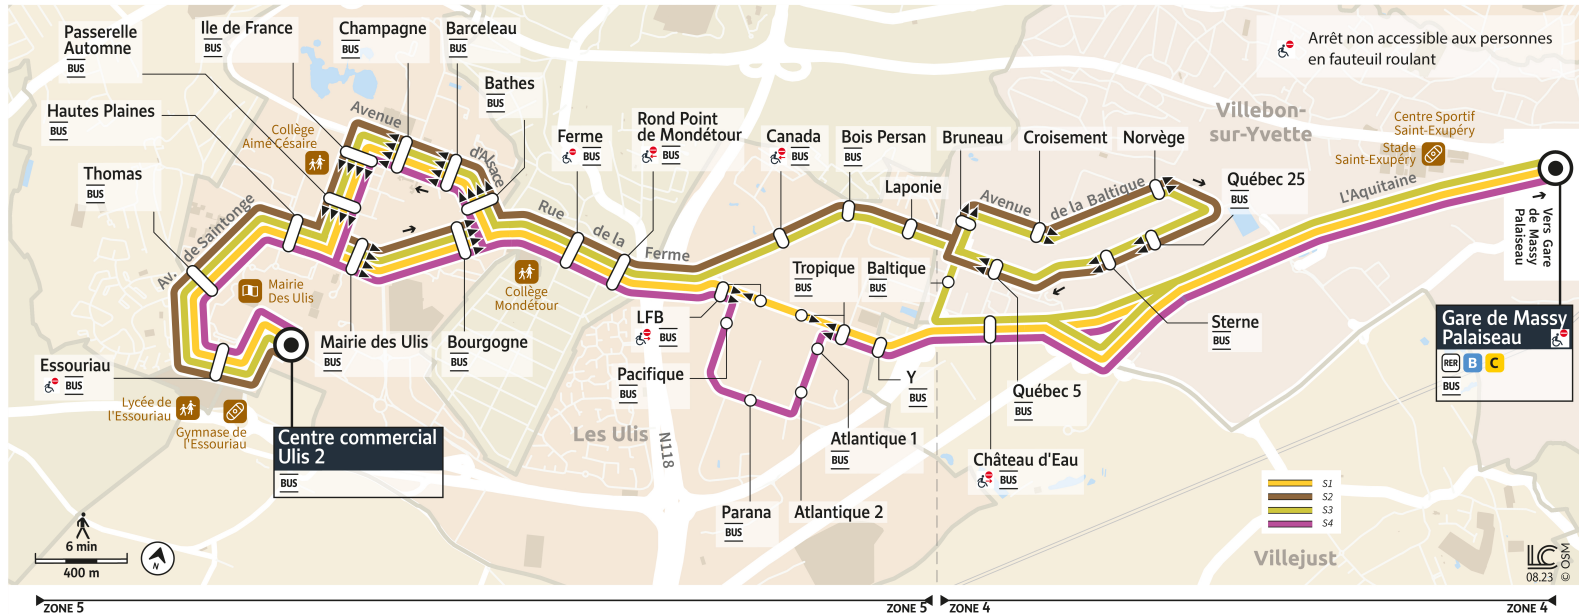

PARIS SACLAY
Communauté d'agglomération

îledeFrance
mobilités

2

Direction :
MASSY
Gare de Massy-Palaiseau RER B

Horaires valables dès le 26 février 2024

Dimanche et jours fériés

LES ULIS	Centre Commercial Ulis 2	8:09	8:39	9:09	9:39	10:09	10:39	11:09	11:39	12:09	12:39	13:09	13:39	14:09	14:39	15:09
	Essouriau	8:10	8:40	9:10	9:40	10:10	10:40	11:10	11:40	12:10	12:40	13:10	13:40	14:10	14:40	15:10
	Thomas	8:11	8:41	9:11	9:41	10:11	10:41	11:11	11:41	12:11	12:41	13:11	13:41	14:11	14:41	15:11
	Hautes Plaines	8:13	8:43	9:13	9:43	10:13	10:43	11:13	11:43	12:13	12:43	13:13	13:43	14:13	14:43	15:13
	Mairie des Ulis	8:14	8:44	9:14	9:44	10:14	10:44	11:14	11:44	12:14	12:44	13:14	13:44	14:14	14:44	15:14
	Bourgogne	8:16	8:46	9:16	9:46	10:16	10:46	11:16	11:46	12:16	12:46	13:16	13:46	14:16	14:46	15:16
ORSAY	Ferme	8:17	8:47	9:17	9:47	10:17	10:48	11:18	11:48	12:18	12:48	13:17	13:47	14:17	14:47	15:17
	Rond-Point de Mondétour	8:18	8:48	9:18	9:48	10:18	10:49	11:19	11:49	12:19	12:49	13:18	13:48	14:18	14:48	15:18
LES ULIS	LFB	8:19	8:49	9:19	9:49	10:19	10:50	11:20	11:50	12:20	12:50	13:19	13:49	14:19	14:49	15:19
	Tropic	8:20	8:50	9:20	9:50	10:20	10:51	11:21	11:51	12:21	12:51	13:20	13:50	14:20	14:50	15:20
VILLEJUST	Y	8:21	8:51	9:21	9:51	10:21	10:52	11:22	11:52	12:22	12:52	13:21	13:51	14:21	14:51	15:21
	Château d'Eau de Villejust	8:22	8:52	9:22	9:52	10:22	10:53	11:23	11:53	12:23	12:53	13:22	13:52	14:22	14:52	15:22
	Gare de Massy-Palaiseau	8:29	8:59	9:30	10:00	10:30	11:02	11:32	12:02	12:32	13:02	13:31	14:01	14:31	15:01	15:31