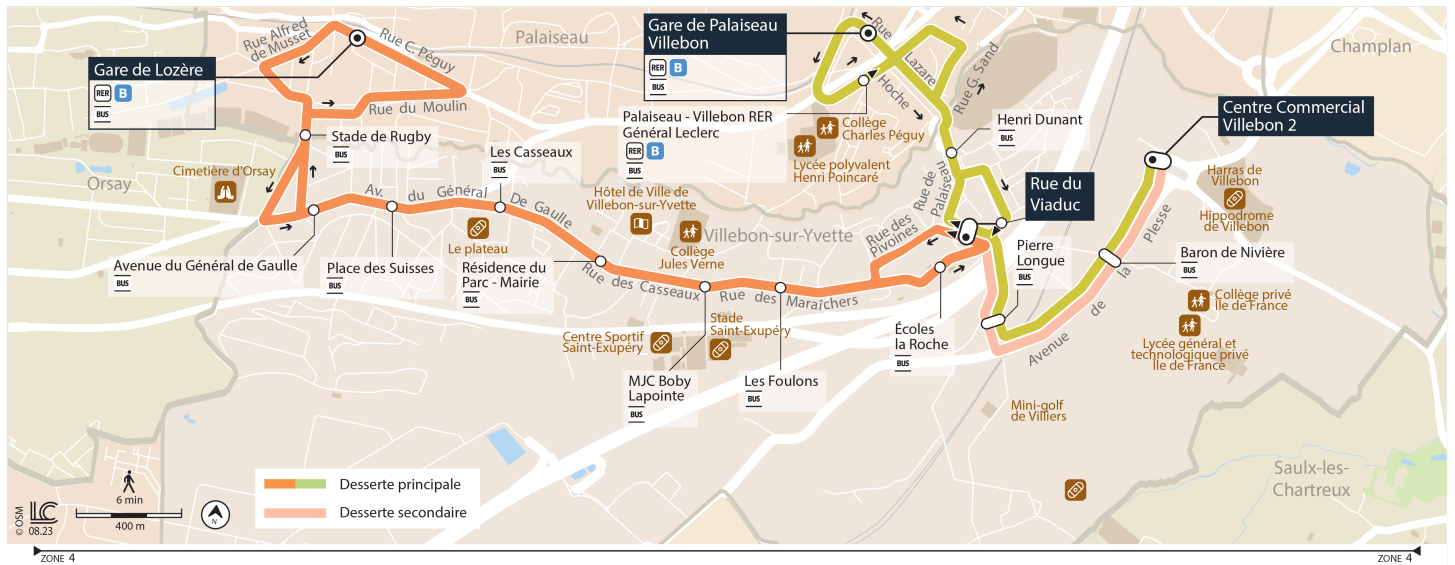

Du lundi au vendredi

PALaiseau	Gare de Palaiseau Villebon	9:43	10:13	10:42	11:12	11:57	12:42	13:27	14:12	14:42	15:12	15:42	15:57	16:12	16:27	16:40
	Palaiseau-Villebon RER - Général Leclerc	9:44	10:14	10:43	11:13	11:58	12:43	13:28	14:13	14:43	15:13	15:44	15:59	16:14	16:29	16:42
VILLEBON-SUR-YVETTE	Henri Dunant	9:46	10:16	10:45	11:15	12:00	12:45	13:30	14:15	14:45	15:15	15:46	16:01	16:16	16:31	16:44
	Rue du Viaduc	9:48	10:18	10:47	11:17	12:02	12:47	13:32	14:17	14:47	15:17	15:48	16:03	16:18	16:33	16:46
	Pierre Longue	9:49	10:19	10:48	11:18	12:03	12:48	13:33	14:18	14:48	15:18	15:49	16:04	16:19	16:34	16:47
	Baron de Nivière	9:51	10:21	10:50	11:20	12:05	12:50	13:35	14:20	14:50	15:20	15:51	16:06	16:21	16:36	16:49
	Centre Commercial Villebon 2	9:52	10:22	10:51	11:21	12:06	12:51	13:36	14:21	14:51	15:21	15:52	16:07	16:22	16:37	16:50

iledefrance-mobilites.fr
Application disponible sur :

PARIS SACLAY
Communauté d'agglomération

île de France
mobilités

Horaires valables dès le 26 février 2024

		Du lundi au vendredi									
PALAISEAU	Gare de Palaiseau Villebon	16:51	17:05	17:17	17:30	17:43	17:56	18:09	18:22	18:34	
	Palaiseau-Villebon RER - Général Leclerc	16:53	17:07	17:19	17:32	17:45	17:58	18:11	18:24	18:36	
VILLEBON-SUR-YVETTE	Henri Dunant	16:55	17:09	17:21	17:34	17:47	18:00	18:13	18:26	18:38	
	Rue du Viaduc	16:57	17:11	17:23	17:37	17:50	18:03	18:16	18:29	18:40	
	Pierre Longue	16:58	17:12	17:24	17:38	17:51	18:04	18:17	18:30	18:41	
	Baron de Nivière	17:00	17:14	17:26	17:40	17:53	18:06	18:19	18:32	18:43	
	Centre Commercial Villebon 2	17:01	17:15	17:27	17:41	17:54	18:07	18:20	18:33	18:44	