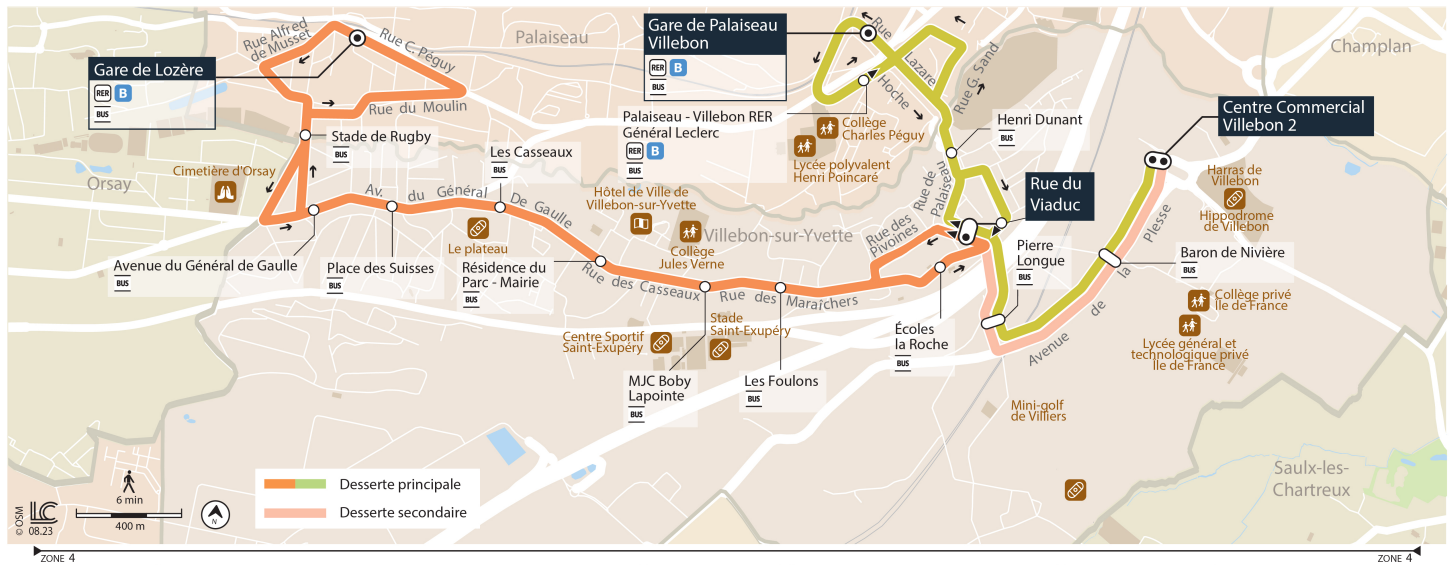

iledefrance-mobilites.fr
Application disponible sur :

PARIS SACLAY
Communauté d'agglomération

îledeFrance
mobilités

19

Direction : PALAISEAU Gare de Lozère RER B

Horaires valables dès le 26 février 2024

Du lundi au vendredi

19

Direction : PALAISEAU Gare de Lozère RER B

Horaires valables dès le 26 février 2024

Du lundi au vendredi

VILLEBON-SUR-YVETTE	Centre Commercial Villebon 2	Baron de Nivière	Pierre Longue	Rue du Viaduc	Les Foulons	MJC Boby Lapointe	Résidence du Parc - Mairie	Les Casseaux	Place des Suisses	Avenue du Général De Gaulle	PALAISEAU	Stade de Rugby	Gare de Lozère
				17:27	17:30	17:31	17:33	17:35	17:37	17:39		17:40	17:46
				17:39	17:42	17:43	17:45	17:47	17:49	17:51		17:52	17:58
				17:51	17:54	17:55	17:57	17:59	18:01	18:03		18:04	18:10
				18:03	18:06	18:07	18:09	18:11	18:13	18:15		18:16	18:22
				18:15	18:18	18:19	18:21	18:23	18:25	18:27		18:28	18:34
				18:27	18:30	18:31	18:33	18:35	18:37	18:39		18:40	18:46
				18:39	18:42	18:43	18:45	18:47	18:49	18:51		18:52	18:58
				18:52	18:55	18:56	18:58	19:00	19:02	19:03		19:05	19:10
				19:03	19:06	19:07	19:08	19:10	19:12	19:13		19:15	19:20
				19:15	19:18	19:19	19:20	19:22	19:24	19:25		19:26	19:31
				19:27	19:30	19:31	19:32	19:34	19:36	19:37		19:38	19:43
				19:48	19:50	19:51	19:52	19:54	19:56	19:57		19:58	20:03
				20:18	20:20	20:21	20:22	20:24	20:26	20:27		20:28	20:33
				20:48	20:50	20:51	20:52	20:54	20:56	20:57		20:58	21:03
				21:18	21:20	21:21	21:22	21:24	21:26	21:27		21:28	21:33