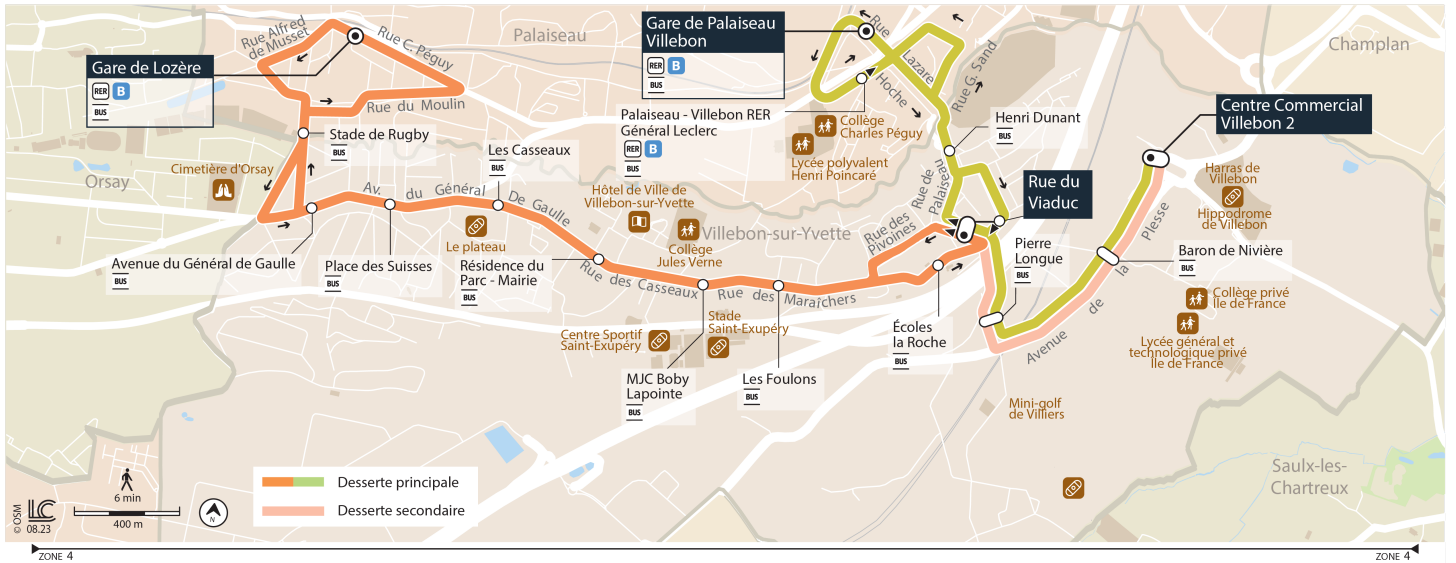

Du lundi au vendredi

VILLEBON-SUR-YVETTE	Centre Commercial Villebon 2	18:46	18:59	19:10	19:32	19:57	20:28	20:58	21:40
	Baron de Nivière	18:47	19:00	19:11	19:33	19:58	20:29	20:59	21:41
	Pierre Longue	18:49	19:02	19:13	19:35	20:00	20:30	21:00	21:42
	Rue du Viaduc	18:50	19:03	19:14	19:36	20:01	20:31	21:01	21:43
	Henri Dunant	18:52	19:04	19:15	19:37	20:02	20:32	21:02	21:44
PALAISEAU	Gare de Palaiseau Villebon	18:56	19:08	19:19	19:41	20:06	20:36	21:06	21:48

iledefrance-mobilites.fr
Application disponible sur :

PARIS SACLAY
Communauté d'agglomération

îledeFrance
mobilités

Horaires valables dès le 26 février 2024

Du lundi au vendredi

PALaiseau	Gare de Palaiseau Villebon	6:12	6:30	6:40	6:51	7:01	7:14	7:25	7:37	7:48	8:00	8:14	8:27	8:41	8:56	9:13
	Palaiseau-Villebon RER - Général Leclerc	6:13	6:31	6:41	6:52	7:02	7:15	7:26	7:38	7:50	8:02	8:16	8:29	8:43	8:58	9:15
VILLEBON-SUR-YVETTE	Henri Dunant	6:15	6:33	6:43	6:54	7:04	7:17	7:28	7:40	7:52	8:04	8:18	8:31	8:45	9:00	9:17
	Rue du Viaduc	6:16	6:34	6:44	6:55	7:05	7:18	7:29	7:42	7:54	8:06	8:20	8:33	8:47	9:02	9:19
	Pierre Longue	6:17	6:35	6:45	6:56	7:06	7:19	7:30	7:43	7:55	8:07	8:21	8:34	8:48	9:03	9:20
	Baron de Nivière	6:18	6:36	6:47	6:58	7:08	7:21	7:32	7:45	7:57	8:09	8:24	8:37	8:51	9:05	9:22
	Centre Commercial Villebon 2	6:19	6:37	6:48	6:59	7:09	7:22	7:33	7:46	7:58	8:11	8:26	8:39	8:53	9:06	9:23