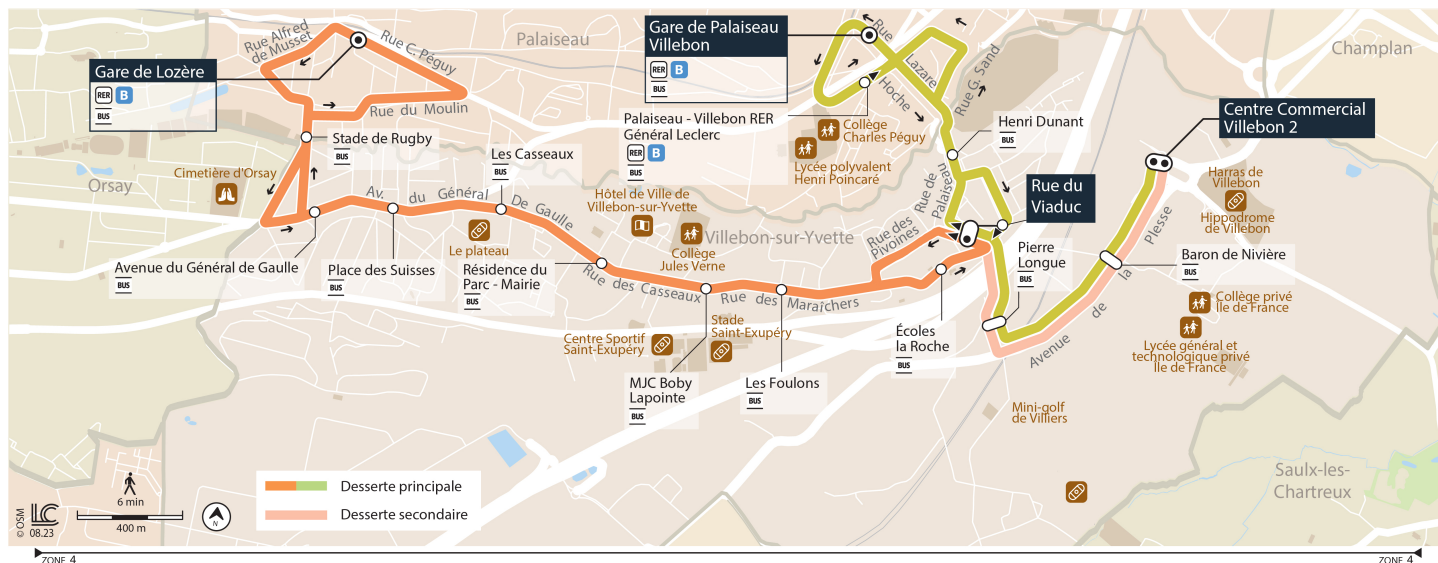

Horaires valables dès le 26 février 2024

		Du lundi au vendredi															
PALAISEAU	Gare de Lozère	6:01	6:12	6:23	6:35	6:47	6:59	7:11	7:23	7:35	7:44	7:54	8:05	8:15	8:27	8:42	
	Stade de Rugby	6:04	6:15	6:26	6:38	6:50	7:02	7:14	7:26	7:38	7:47	7:57	8:08	8:18	8:30	8:45	
VILLEBON-SUR-YVETTE	Avenue du Général De Gaulle	6:06	6:17	6:28	6:40	6:52	7:04	7:16	7:28	7:40	7:49	7:59	8:11	8:21	8:33	8:48	
	Place des Suisses	6:07	6:18	6:29	6:41	6:53	7:05	7:17	7:29	7:41	7:50	8:00	8:12	8:22	8:34	8:49	
	Les Casseaux	6:08	6:19	6:30	6:42	6:54	7:06	7:18	7:30	7:42	7:51	8:02	8:14	8:24	8:36	8:51	
	Résidence du Parc - Mairie	6:10	6:21	6:32	6:44	6:56	7:08	7:20	7:32	7:44	7:53	8:04	8:16	8:26	8:38	8:53	
	MJC Boby Lapointe	6:11	6:22	6:33	6:45	6:57	7:09	7:21	7:33	7:45	7:55	8:06	8:18	8:28	8:40	8:54	
	Les Foulons	6:12	6:23	6:34	6:46	6:58	7:10	7:22	7:34	7:46	7:56	8:07	8:19	8:29	8:41	8:55	
	Ecoles La Roche	6:14	6:25	6:36	6:48	7:00	7:12	7:24	7:36	7:48	7:58	8:09	8:21	8:31	8:43	8:57	
	Rue du Viaduc	6:15	6:26	6:37	6:49	7:01	7:13	7:25	7:37	7:49	7:59	8:10	8:22	8:32	8:44	8:58	
	Pierre Longue																
	Baron de Nivière																
Centre Commercial Villebon 2																	

		Du lundi au vendredi															
PALAISEAU	Gare de Lozère	8:57	9:09	9:23	10:02	11:02	12:02	13:10	14:10	15:10	15:46	16:13	16:25	16:37	16:49	17:01	
	Stade de Rugby	9:00	9:12	9:26	10:05	11:05	12:05	13:13	14:13	15:13	15:49	16:16	16:28	16:40	16:52	17:04	
VILLEBON-SUR-YVETTE	Avenue du Général De Gaulle	9:02	9:14	9:28	10:06	11:06	12:06	13:14	14:14	15:14	15:50	16:18	16:30	16:42	16:54	17:06	
	Place des Suisses	9:03	9:15	9:29	10:07	11:07	12:07	13:15	14:15	15:15	15:51	16:19	16:31	16:43	16:55	17:07	
	Les Casseaux	9:04	9:16	9:30	10:09	11:09	12:09	13:17	14:17	15:17	15:53	16:20	16:32	16:44	16:56	17:08	
	Résidence du Parc - Mairie	9:06	9:18	9:32	10:10	11:10	12:10	13:18	14:18	15:18	15:54	16:22	16:34	16:46	16:58	17:10	
	MJC Boby Lapointe	9:07	9:19	9:33	10:11	11:11	12:11	13:19	14:19	15:19	15:55	16:23	16:35	16:47	16:59	17:11	
	Les Foulons	9:08	9:20	9:34	10:12	11:12	12:12	13:20	14:20	15:20	15:56	16:24	16:36	16:48	17:00	17:12	
	Ecoles La Roche	9:10	9:22	9:36	10:14	11:14	12:14	13:22	14:22	15:22	15:58	16:26	16:38	16:50	17:02	17:14	
	Rue du Viaduc	9:11	9:23	9:37								16:27	16:39	16:51	17:03	17:15	
	Pierre Longue				10:15	11:15	12:15	13:23	14:23	15:23	15:59						
	Baron de Nivière				10:15	11:15	12:15	13:23	14:23	15:23	15:59						
Centre Commercial Villebon 2				10:19	11:19	12:19	13:27	14:27	15:27	16:03							

Nos conducteurs s'efforcent de respecter les horaires indiqués.
AUCUN SERVICE LE WEEK-END ET LES JOURS FERIES

@Saclay_IDFM

0 806 079 231
Du lundi au vendredi de 7h à 21h et le samedi de 9h à 17h (sauf jours fériés)

iledefrance-mobilites.fr
Application disponible sur :

PARIS SACLAY
Communauté d'agglomération

île de France
mobilités