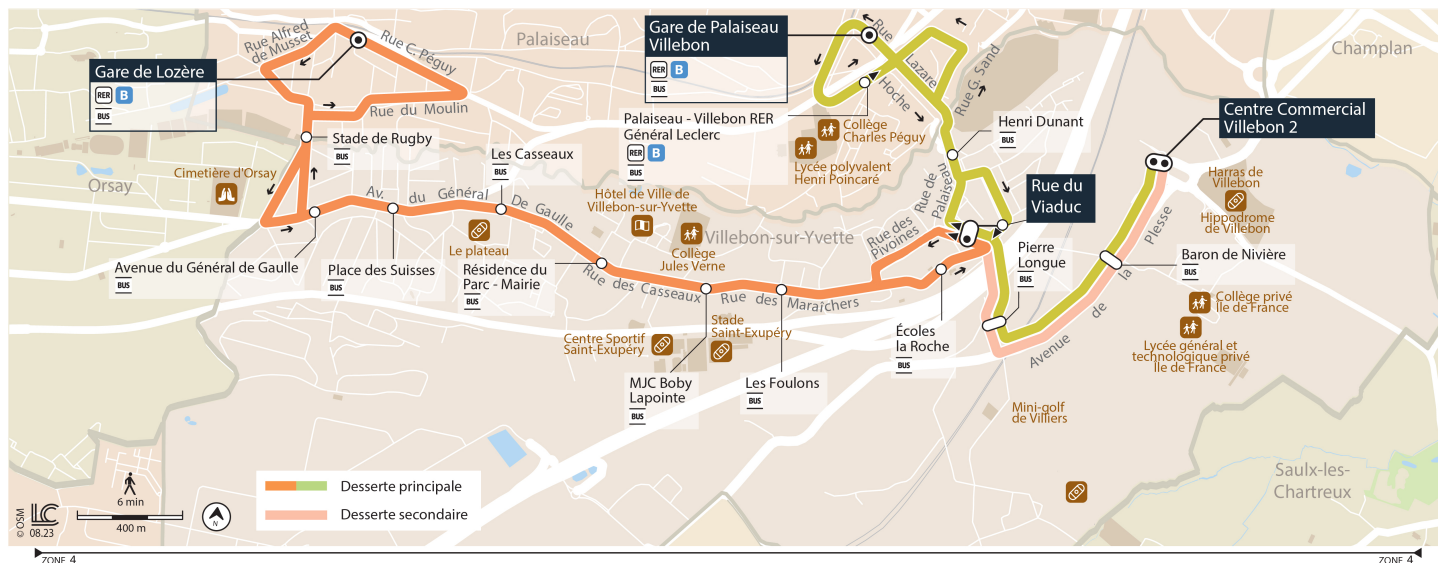

iledefrance-mobilites.fr
Application disponible sur :

PARIS SACLAY
Communauté d'agglomération

îledeFrance
mobilités

19

Direction : PALAISEAU Gare de Lozère RER B

Horaires valables dès le 26 février 2024

Du lundi au vendredi

19

Direction : PALAISEAU Gare de Lozère RER B

Horaires valables dès le 26 février 2024

Du lundi au vendredi

VILLEBON-SUR-YVETTE	Centre Commercial Villebon 2	Baron de Nivière	Pierre Longue	Rue du Viaduc	Les Foulons	MJC Boby Lapointe	Résidence du Parc - Mairie	Les Casseaux	Place des Suisses	Avenue du Général De Gaulle	PALAISEAU	Stade de Rugby	Gare de Lozère
				17:27	17:30	17:31	17:33	17:35	17:37	17:39		17:40	17:46
				17:39	17:42	17:43	17:45	17:47	17:49	17:51		17:52	17:58
				17:51	17:54	17:55	17:57	17:59	18:01	18:03		18:04	18:10
				18:03	18:06	18:07	18:09	18:11	18:13	18:15		18:16	18:22
				18:15	18:18	18:19	18:21	18:23	18:25	18:27		18:28	18:34
				18:27	18:30	18:31	18:33	18:35	18:37	18:39		18:40	18:46
				18:39	18:42	18:43	18:45	18:47	18:49	18:51		18:52	18:58
				18:52	18:55	18:56	18:58	19:00	19:02	19:03		19:05	19:10
				19:03	19:06	19:07	19:08	19:10	19:12	19:13		19:15	19:20
				19:15	19:18	19:19	19:20	19:22	19:24	19:25		19:26	19:31
				19:27	19:30	19:31	19:32	19:34	19:36	19:37		19:38	19:43
				19:48	19:50	19:51	19:52	19:54	19:56	19:57		19:58	20:03
				20:18	20:20	20:21	20:22	20:24	20:26	20:27		20:28	20:33
				20:48	20:50	20:51	20:52	20:54	20:56	20:57		20:58	21:03
				21:18	21:20	21:21	21:22	21:24	21:26	21:27		21:28	21:33