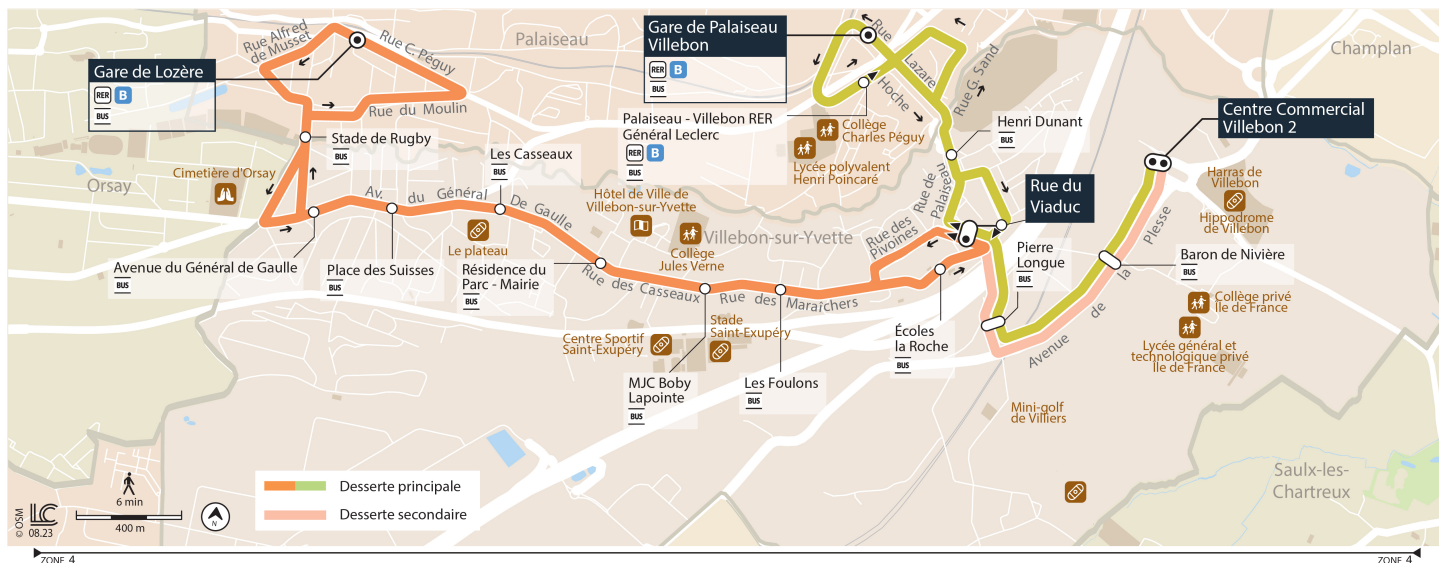

iledefrance-mobilites.fr
 Application disponible sur :

PARIS SACLAY
 Communauté d'agglomération

île de France
 mobilités

19

Direction : VILLEBON-SUR-YVETTE Rue du Viaduc Centre Commercial Villebon 2

Horaires valables dès le 26 février 2024

		Du lundi au vendredi							
PALAISEAU	Gare de Lozère	17:13	17:25	17:37	17:49	18:01	18:13	18:25	18:38
	Stade de Rugby	17:16	17:28	17:40	17:52	18:04	18:16	18:28	18:41
VILLEBON-SUR-YVETTE	Avenue du Général De Gaulle	17:18	17:30	17:42	17:54	18:06	18:18	18:30	18:43
	Place des Suisses	17:19	17:31	17:43	17:55	18:07	18:19	18:31	18:44
	Les Casseaux	17:20	17:32	17:44	17:56	18:08	18:20	18:32	18:45
	Résidence du Parc - Mairie	17:22	17:34	17:46	17:58	18:10	18:22	18:34	18:47
	MJC Boby Lapointe	17:23	17:35	17:47	17:59	18:11	18:23	18:35	18:48
	Les Foulons	17:24	17:36	17:48	18:00	18:12	18:24	18:36	18:49
	Ecoles La Roche	17:26	17:38	17:50	18:02	18:14	18:26	18:38	18:51
	Rue du Viaduc	17:27	17:39	17:51	18:03	18:15	18:27	18:39	18:52
	Pierre Longue								
	Baron de Nivière								
Centre Commercial Villebon 2									

		Du lundi au vendredi							
PALAISEAU	Gare de Lozère	18:49	19:01	19:13	19:36	20:06	20:36	21:06	21:36
	Stade de Rugby	18:52	19:04	19:16	19:39	20:09	20:39	21:09	21:39
VILLEBON-SUR-YVETTE	Avenue du Général De Gaulle	18:54	19:06	19:18	19:40	20:10	20:40	21:10	21:40
	Place des Suisses	18:55	19:07	19:19	19:41	20:11	20:41	21:11	21:41
	Les Casseaux	18:56	19:08	19:20	19:43	20:13	20:43	21:13	21:43
	Résidence du Parc - Mairie	18:58	19:10	19:22	19:44	20:14	20:44	21:14	21:44
	MJC Boby Lapointe	18:59	19:11	19:23	19:45	20:15	20:45	21:15	21:45
	Les Foulons	19:00	19:12	19:24	19:46	20:16	20:46	21:16	21:46
	Ecoles La Roche	19:02	19:14	19:26	19:47	20:17	20:47	21:17	21:47
	Rue du Viaduc	19:03	19:15	19:27	19:48	20:18	20:48	21:18	21:48
	Pierre Longue								
	Baron de Nivière								
Centre Commercial Villebon 2									