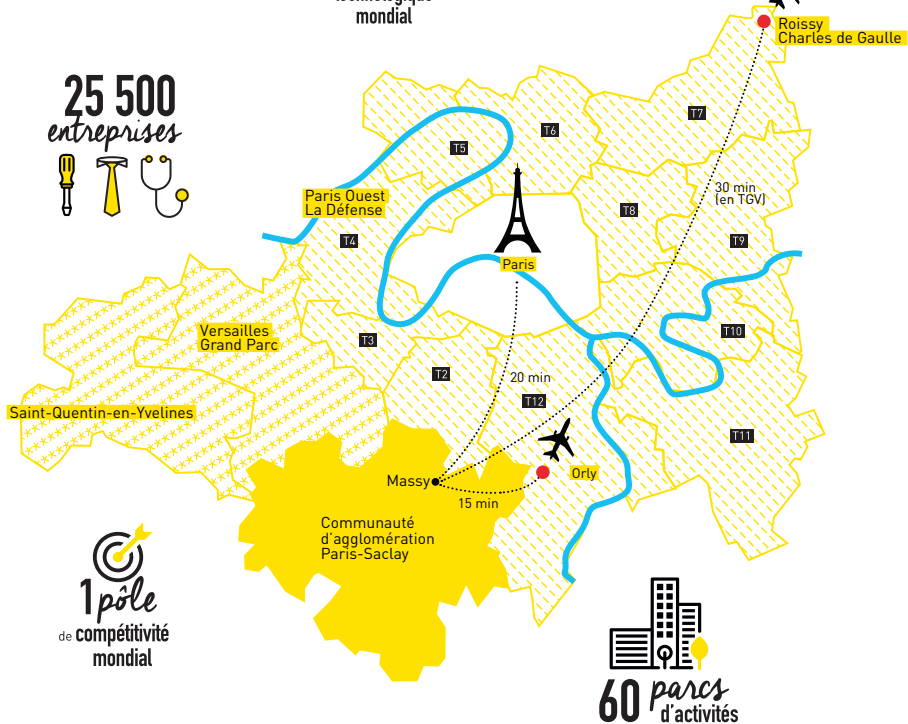

BIENVENUE À PARIS-SACLAY

**GUIDE D'ACCUEIL
DES ENTREPRISES**

**PARIS
SACLAY**
Communauté d'agglomération

318 308
habitants

8^e
cluster
scientifique et
technologique
mondial

180 000
emplois
salariés

25 500
entreprises

ÉDITO

Bénéficiant d'atouts uniques en Île-de-France et à l'échelle nationale, le territoire de la Communauté d'agglomération Paris-Saclay offre un écosystème de développement structuré par différents pôles économiques. Dans le domaine de l'enseignement supérieur, de l'innovation, et de la recherche et développement, ce territoire accueille l'écosystème Paris-Saclay, qui compte parmi les 8 plus importants au plan mondial.

Situées à une vingtaine de kilomètres de Paris, les 27 communes composant la Communauté d'agglomération bénéficient d'une accessibilité de premier plan : l'aéroport international d'Orly, à proximité immédiate, la gare TGV de Massy, 2 lignes de RER, les autoroutes A6 et A10 et la nationale 118. Plusieurs grands groupes, un tissu important et diversifié de PME, ainsi qu'un réseau de startups sont d'ores et déjà présents au sein de cet environnement attractif et qualitatif.